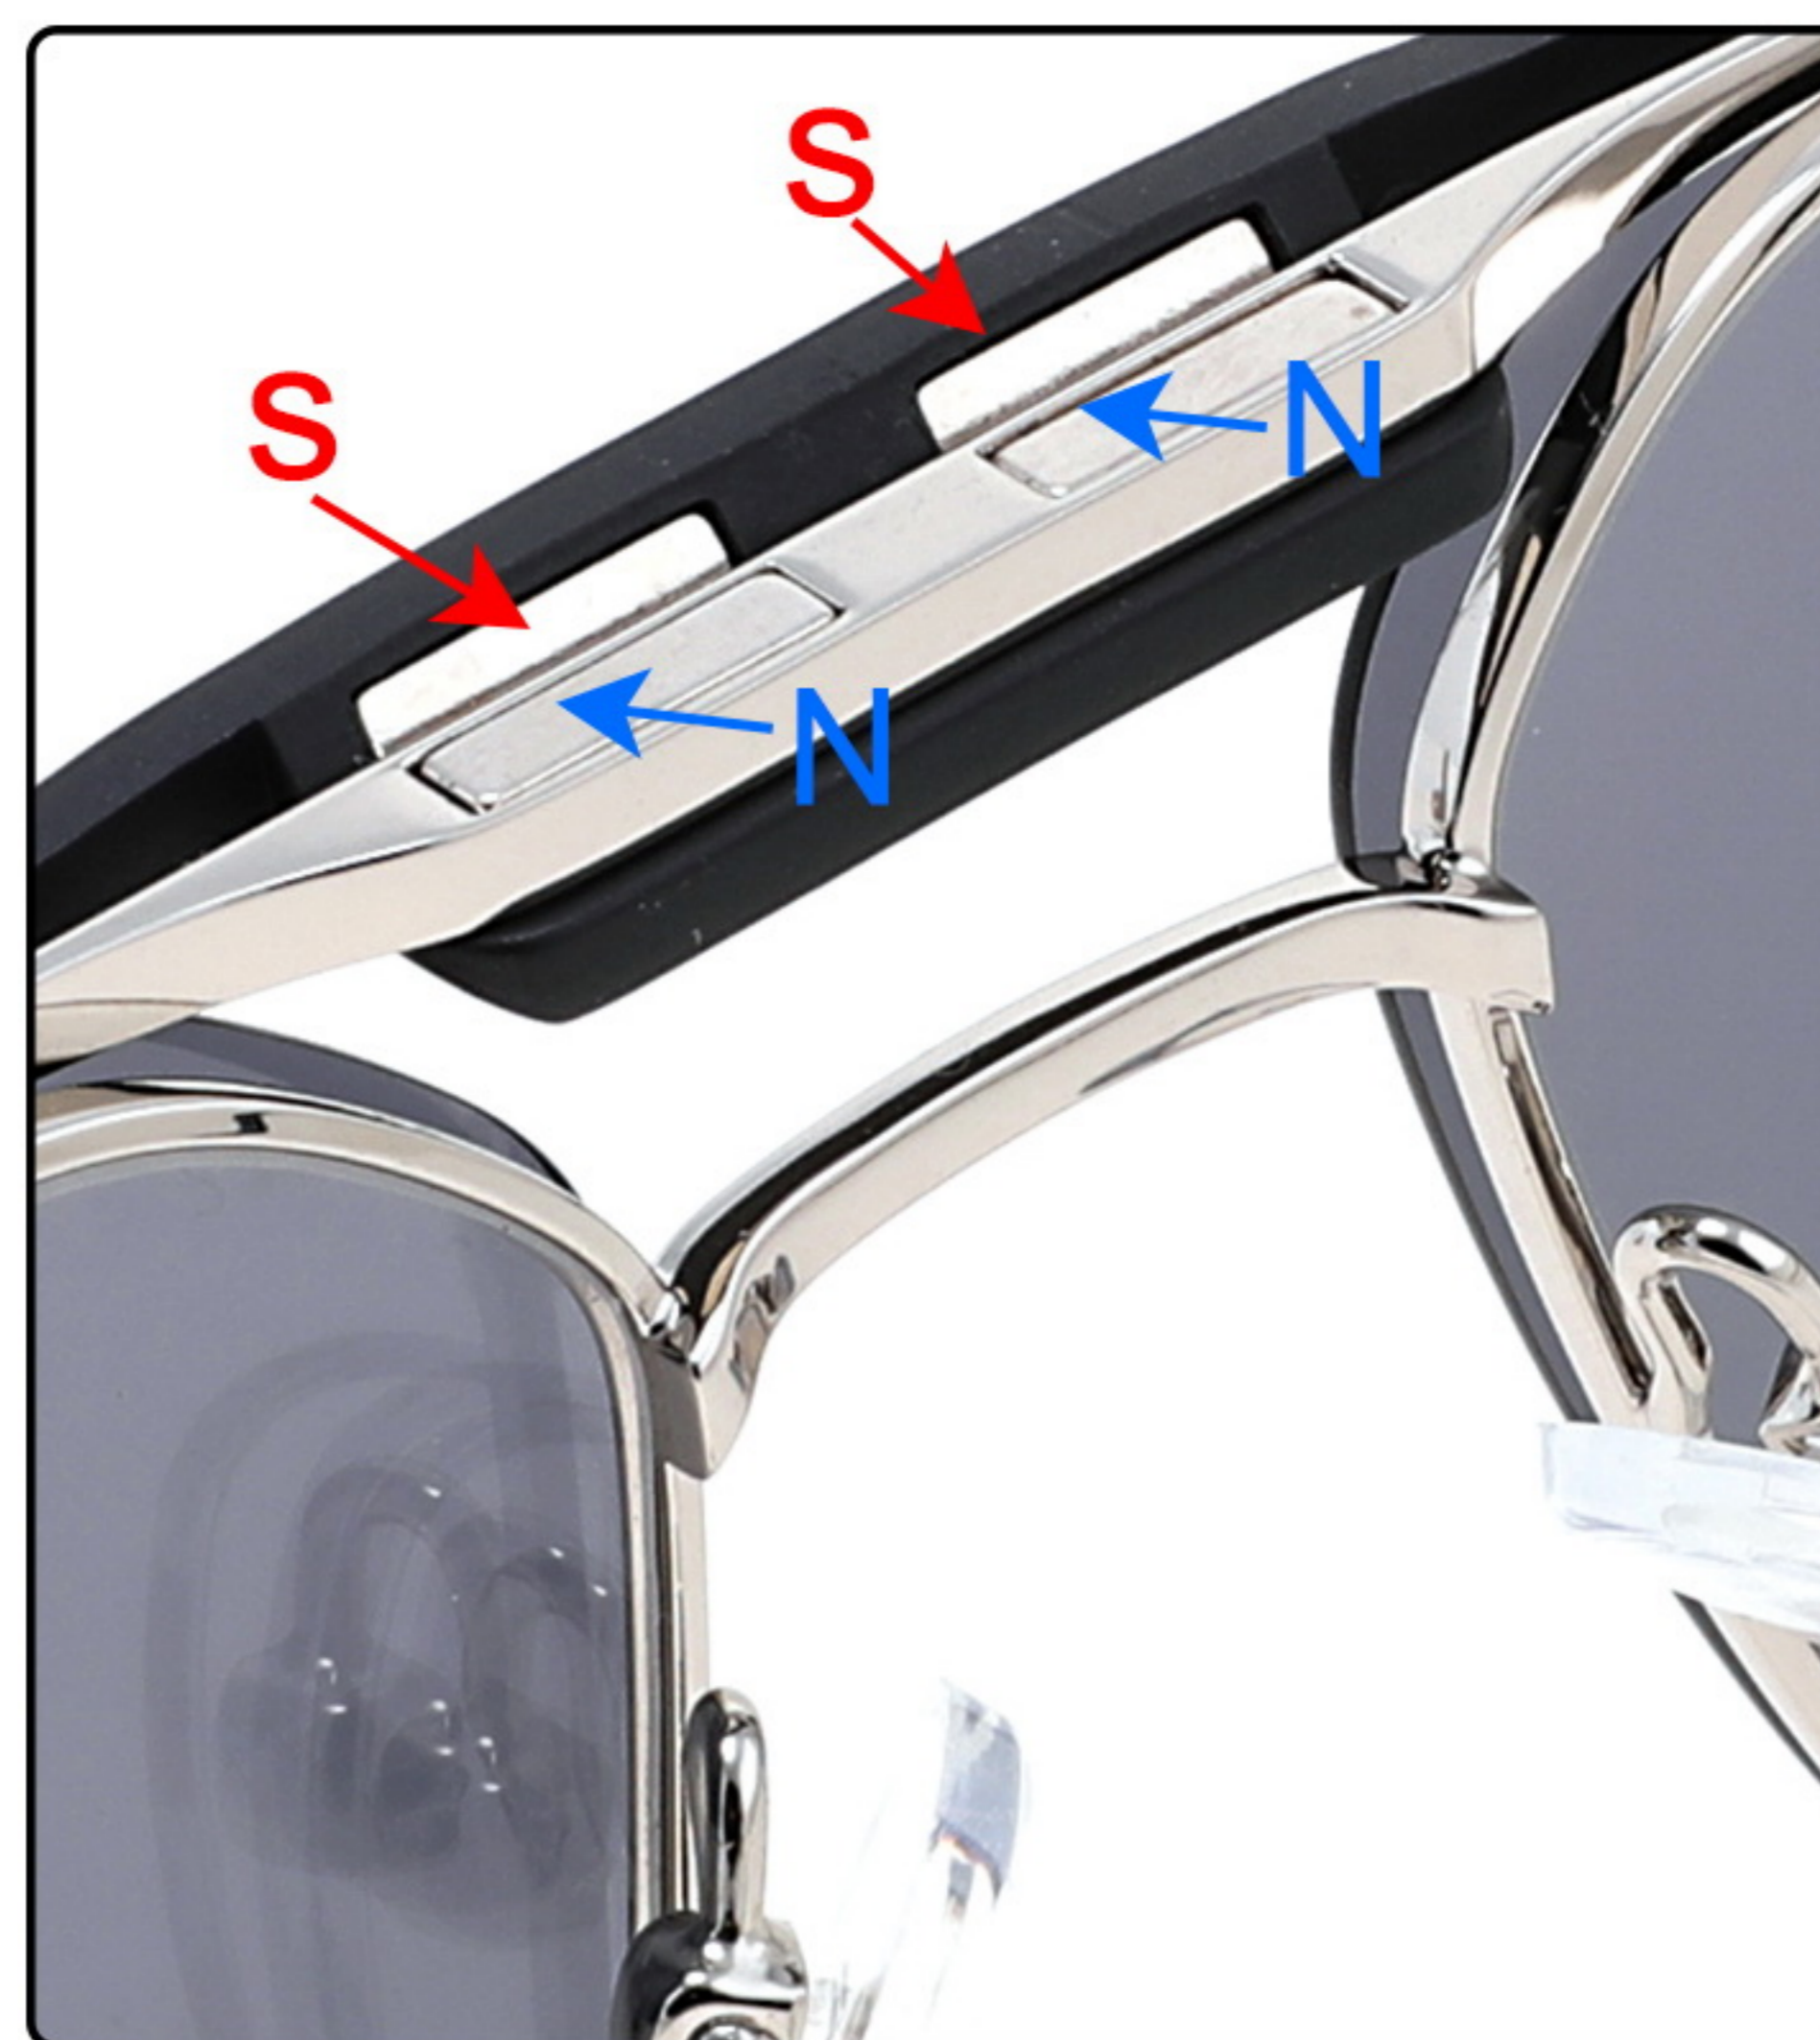

Model: 9904
Size: 54□18-145

专利产品 合上\打开都有磁铁保护, 防止脱落

C1

C2

C3

C4

Model: 9905
Size: 55□17-145

专利产品 合上\打开都有磁铁保护, 防止脱落

C1

C2

C3

C4

Model: 9906
Size: 56□16-145

专利产品 合上\打开都有磁铁保护, 防止脱落

C1

C2

Model: 9908
Size: 57□17-145

专利产品 合上\打开都有磁铁保护, 防止脱落

C1

C2

C3

C4

Model: 9909
Size: 53□18-145

专利产品 合上\打开都有磁铁保护, 防止脱落

Model: 9910
Size: 53□18-145

专利产品 合上\打开都有磁铁保护, 防止脱落

C1

C2

C3

C4