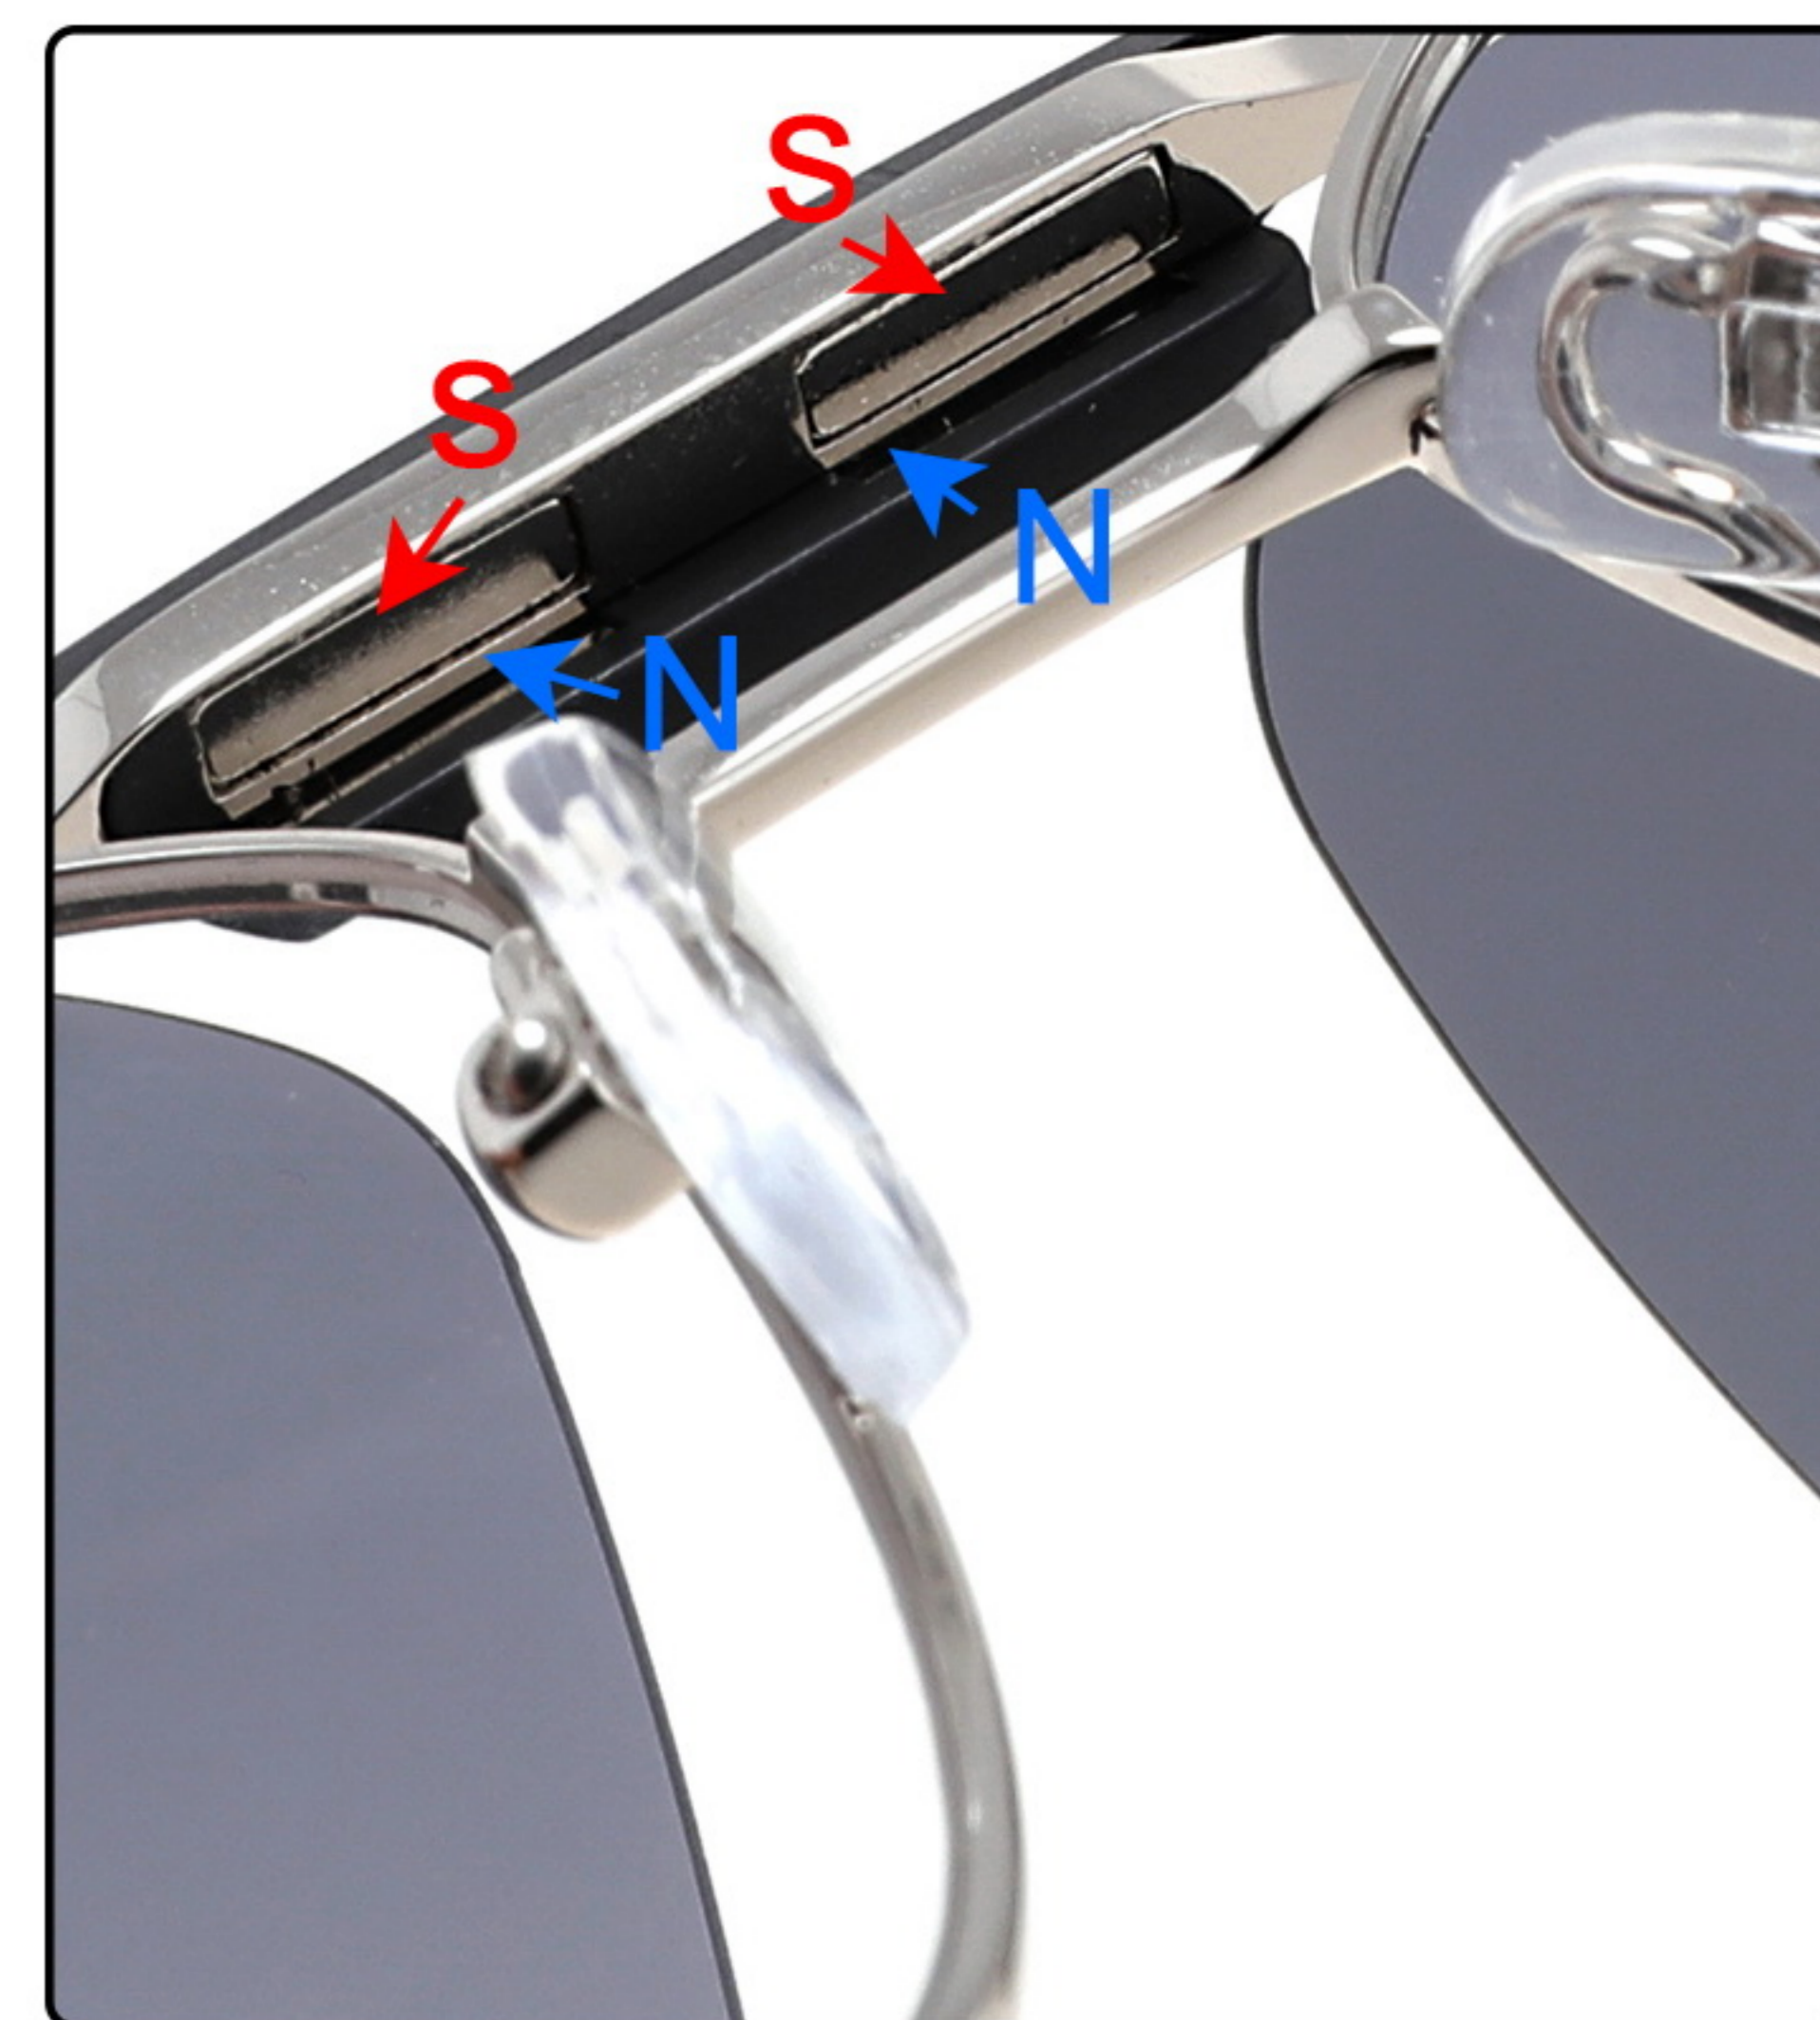

C3

C4

Model: 9903
Size: 54□18-145

专利产品 合上\打开都有磁铁保护, 防止脱落

C1

C2

C3

C4

Model: 9904
Size: 54□18-145

专利产品 合上\打开都有磁铁保护, 防止脱落

C1

C2

C3

C4

Model: 9905
Size: 55□17-145

专利产品 合上\打开都有磁铁保护, 防止脱落

C1

C2

C3

C4

Model: 9906
Size: 56□16-145

专利产品 合上\打开都有磁铁保护, 防止脱落

C1

C2

Model: 9910
Size: 53□18-145

专利产品 合上\打开都有磁铁保护, 防止脱落

C1

C2

C3

C4