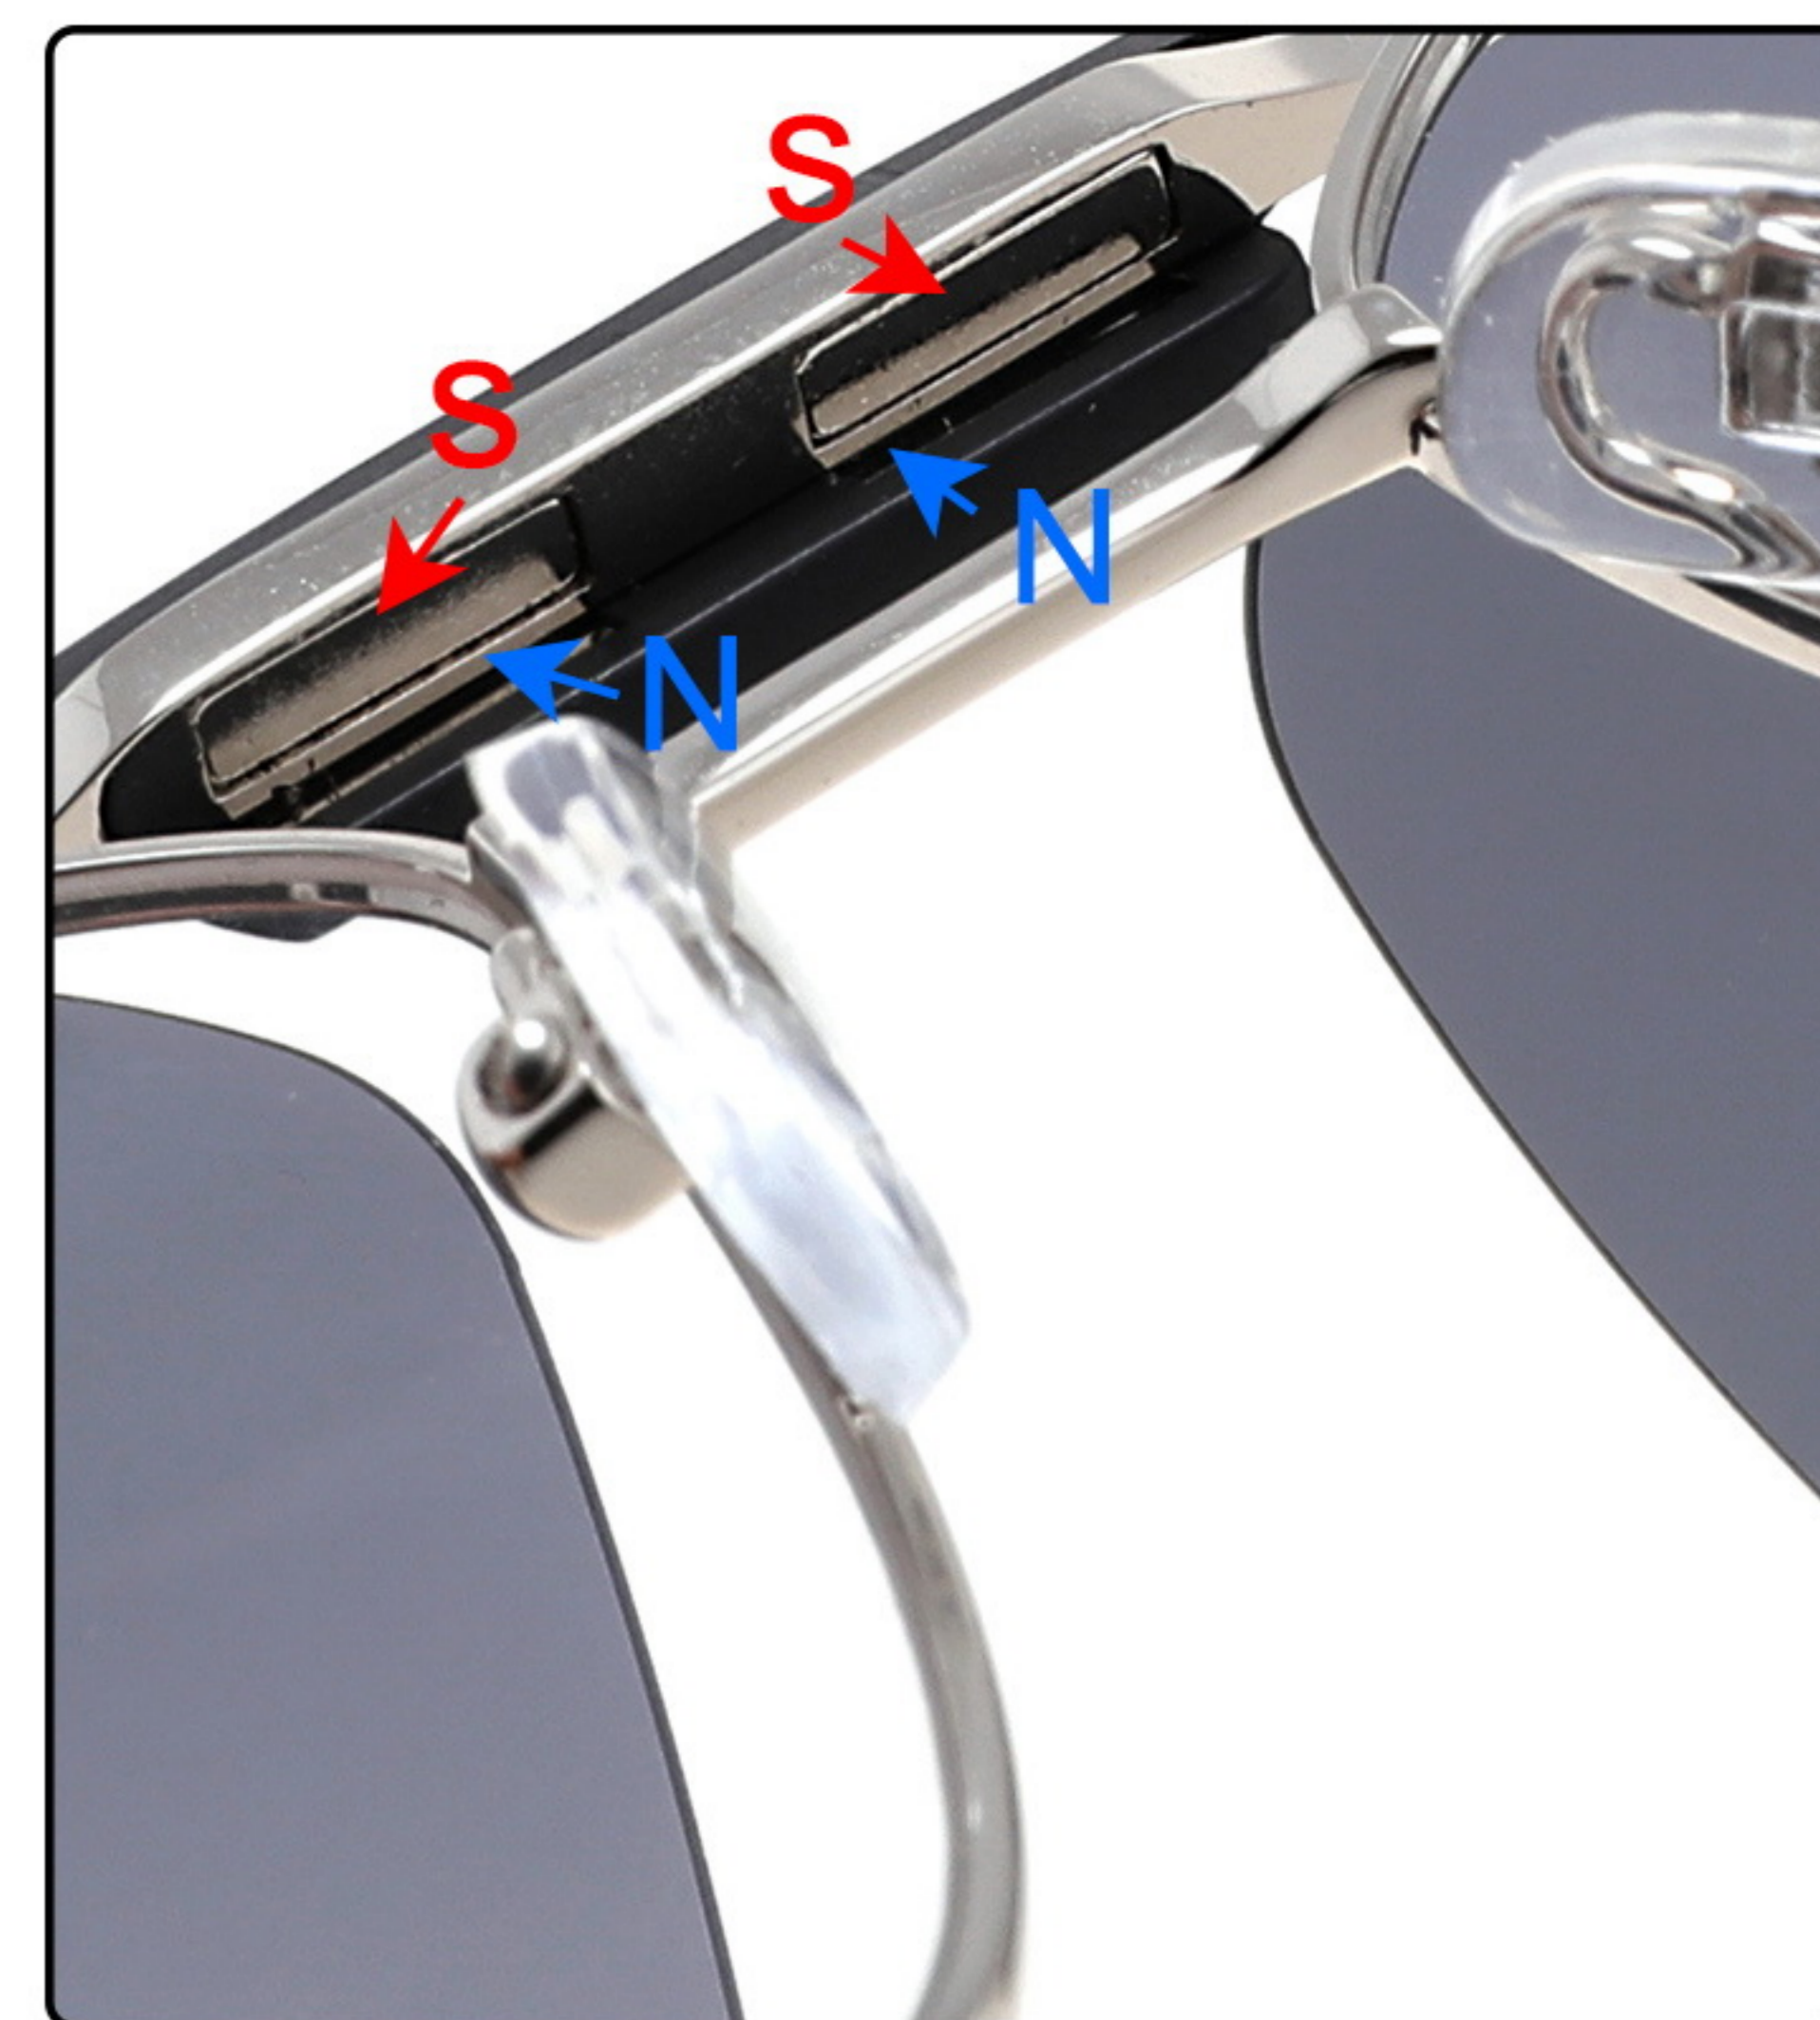

C3

C4

Model: 9907
Size: 50□20-140

专利产品 合上\打开都有磁铁保护, 防止脱落

C1

C2

C3

C4

Model: 9908
Size: 57□17-145

专利产品 合上\打开都有磁铁保护, 防止脱落

C1

C2

C3

C4

Model: 9909
Size: 53□18-145

专利产品 合上\打开都有磁铁保护, 防止脱落

Model: 9910
Size: 53□18-145

专利产品 合上\打开都有磁铁保护, 防止脱落

C1

C2

C3

C4