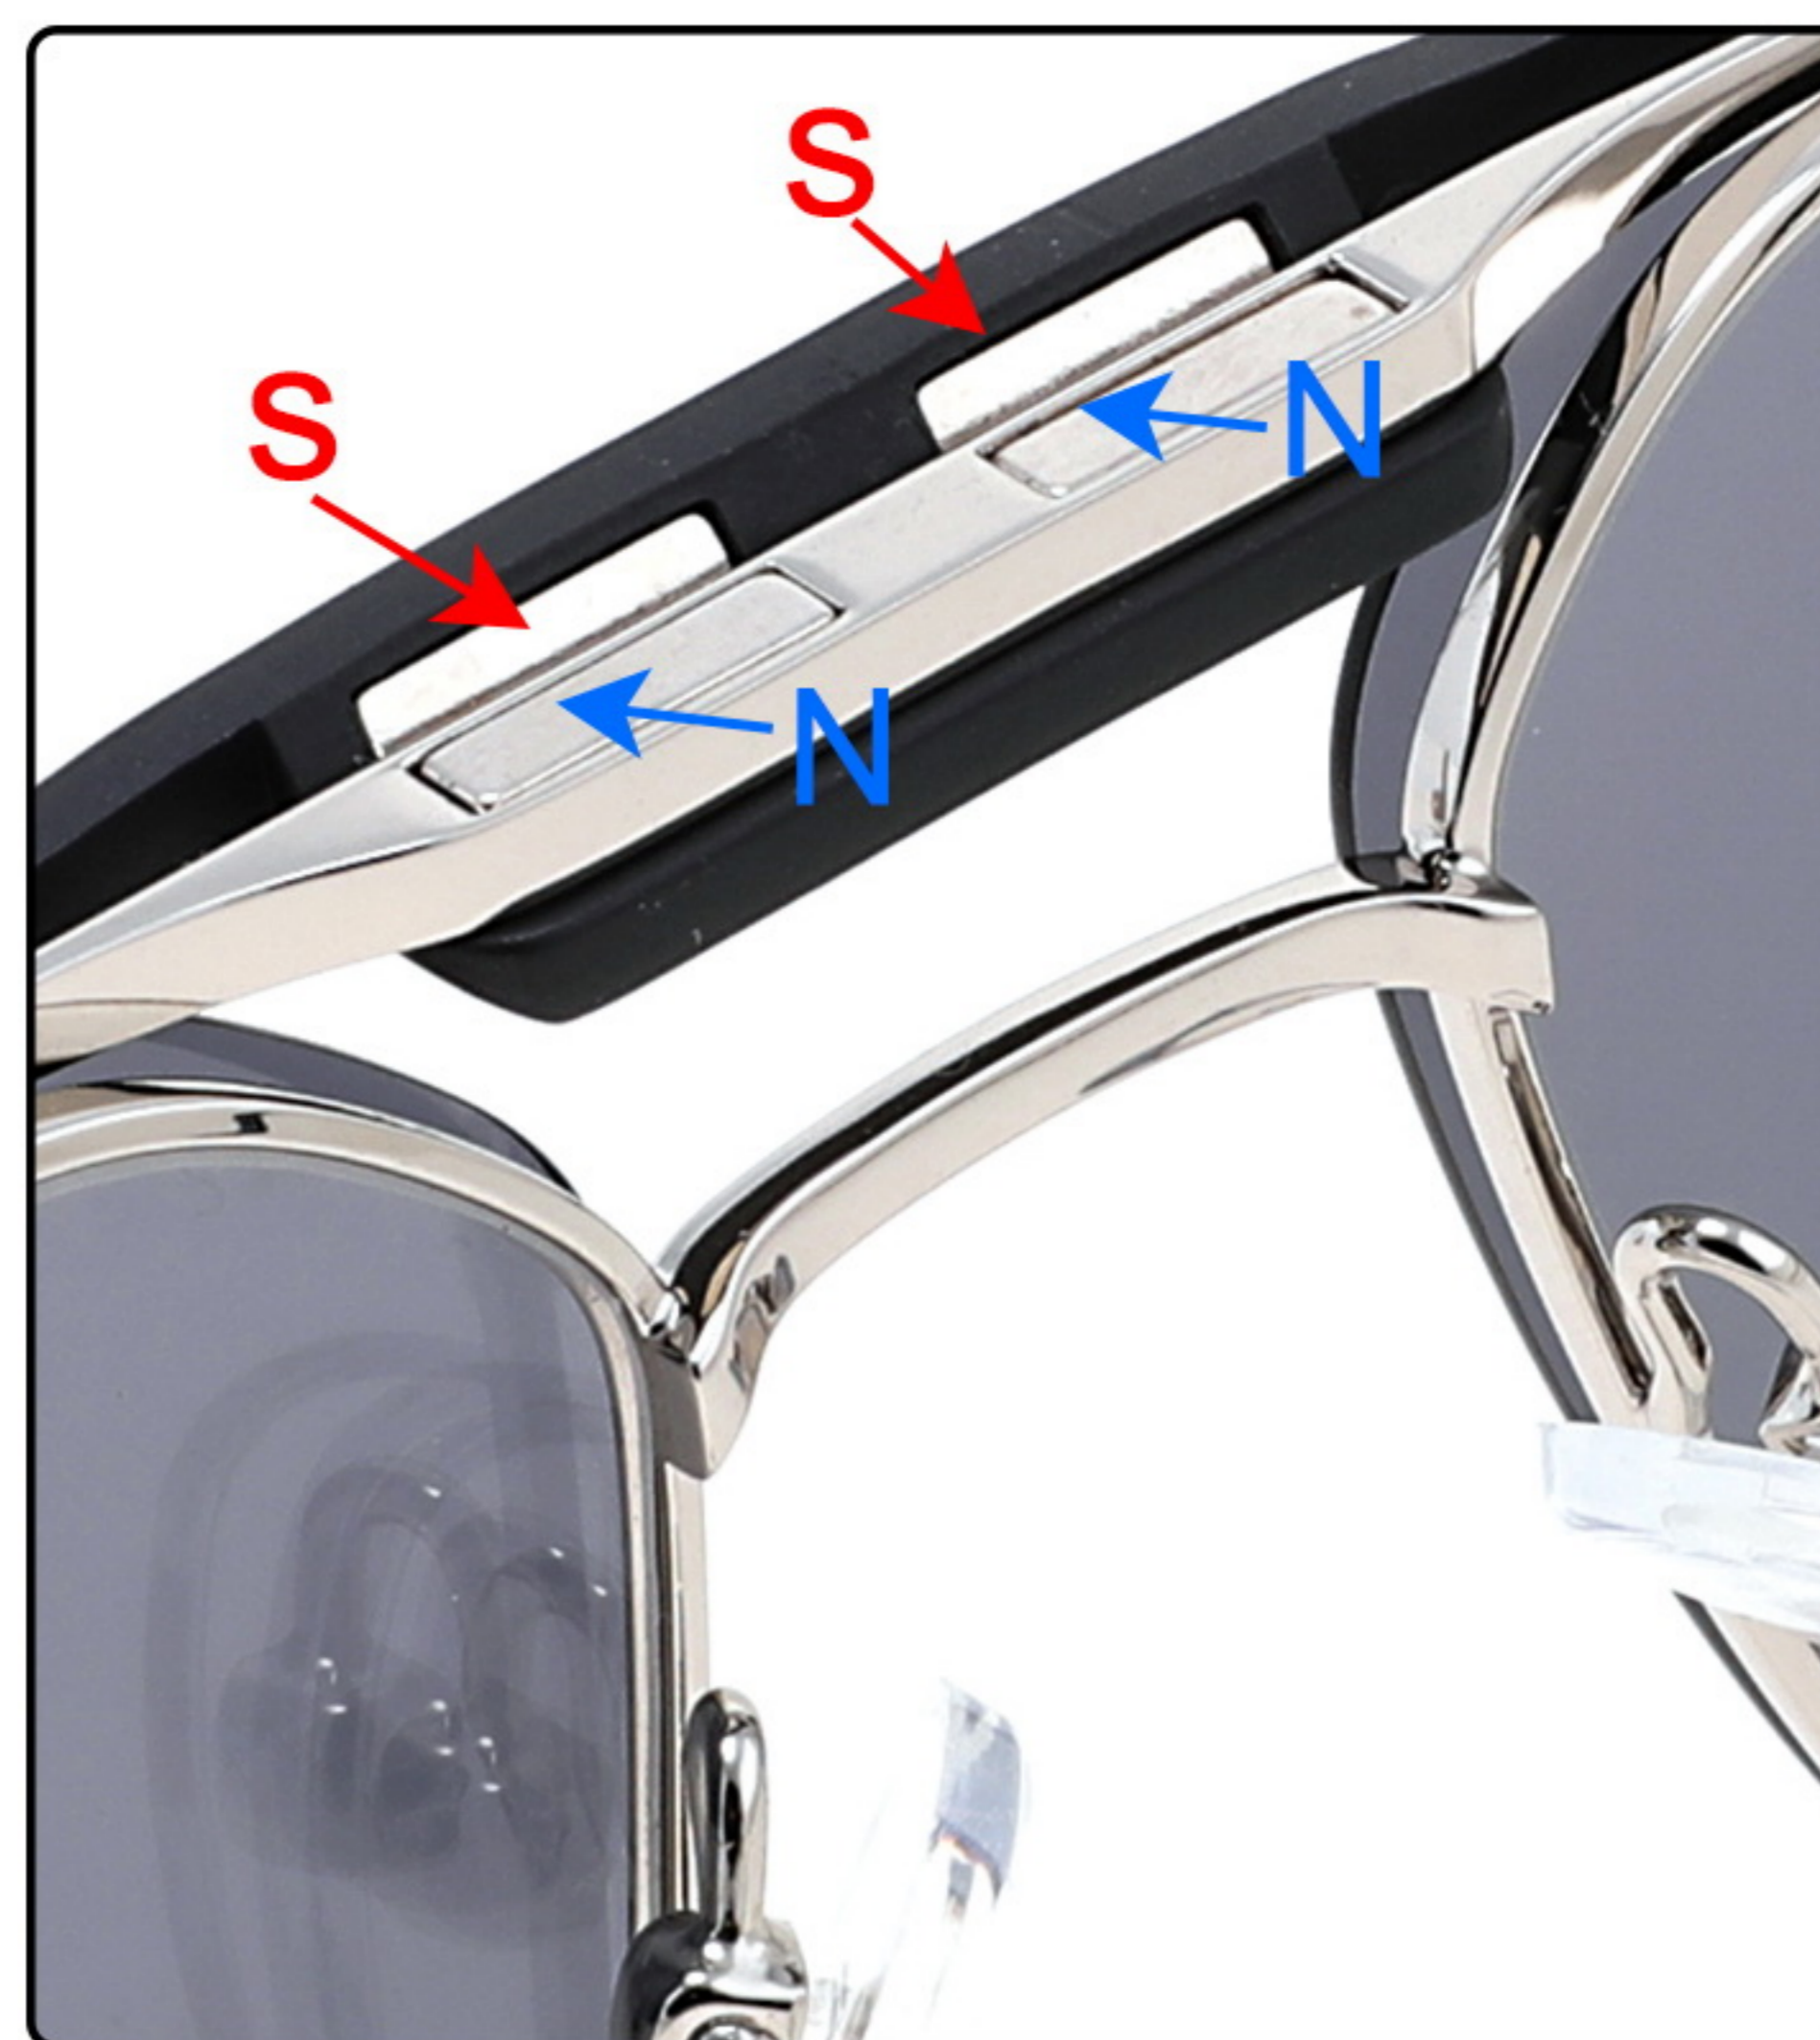

Model: GLT9911
Size: 54□16-145

Model: GLT9912
Size: 53□18-145

C1

C2

C3

C4

Model: 9901
Size: 54□18-145

专利产品 合上\打开都有磁铁保护, 防止脱落

C1

C2

C3

C4

Model: 9902
Size: 54□17-145

专利产品 合上\打开都有磁铁保护, 防止脱落

C1

C2

C3

C4

Model: 9903
Size: 54□18-145

专利产品 合上\打开都有磁铁保护, 防止脱落

C1

C2

C3

C4

Model: 9904
Size: 54□18-145

专利产品 合上\打开都有磁铁保护, 防止脱落

C1

C2

C3

C4

Model: 9905
Size: 55□17-145

专利产品 合上\打开都有磁铁保护, 防止脱落