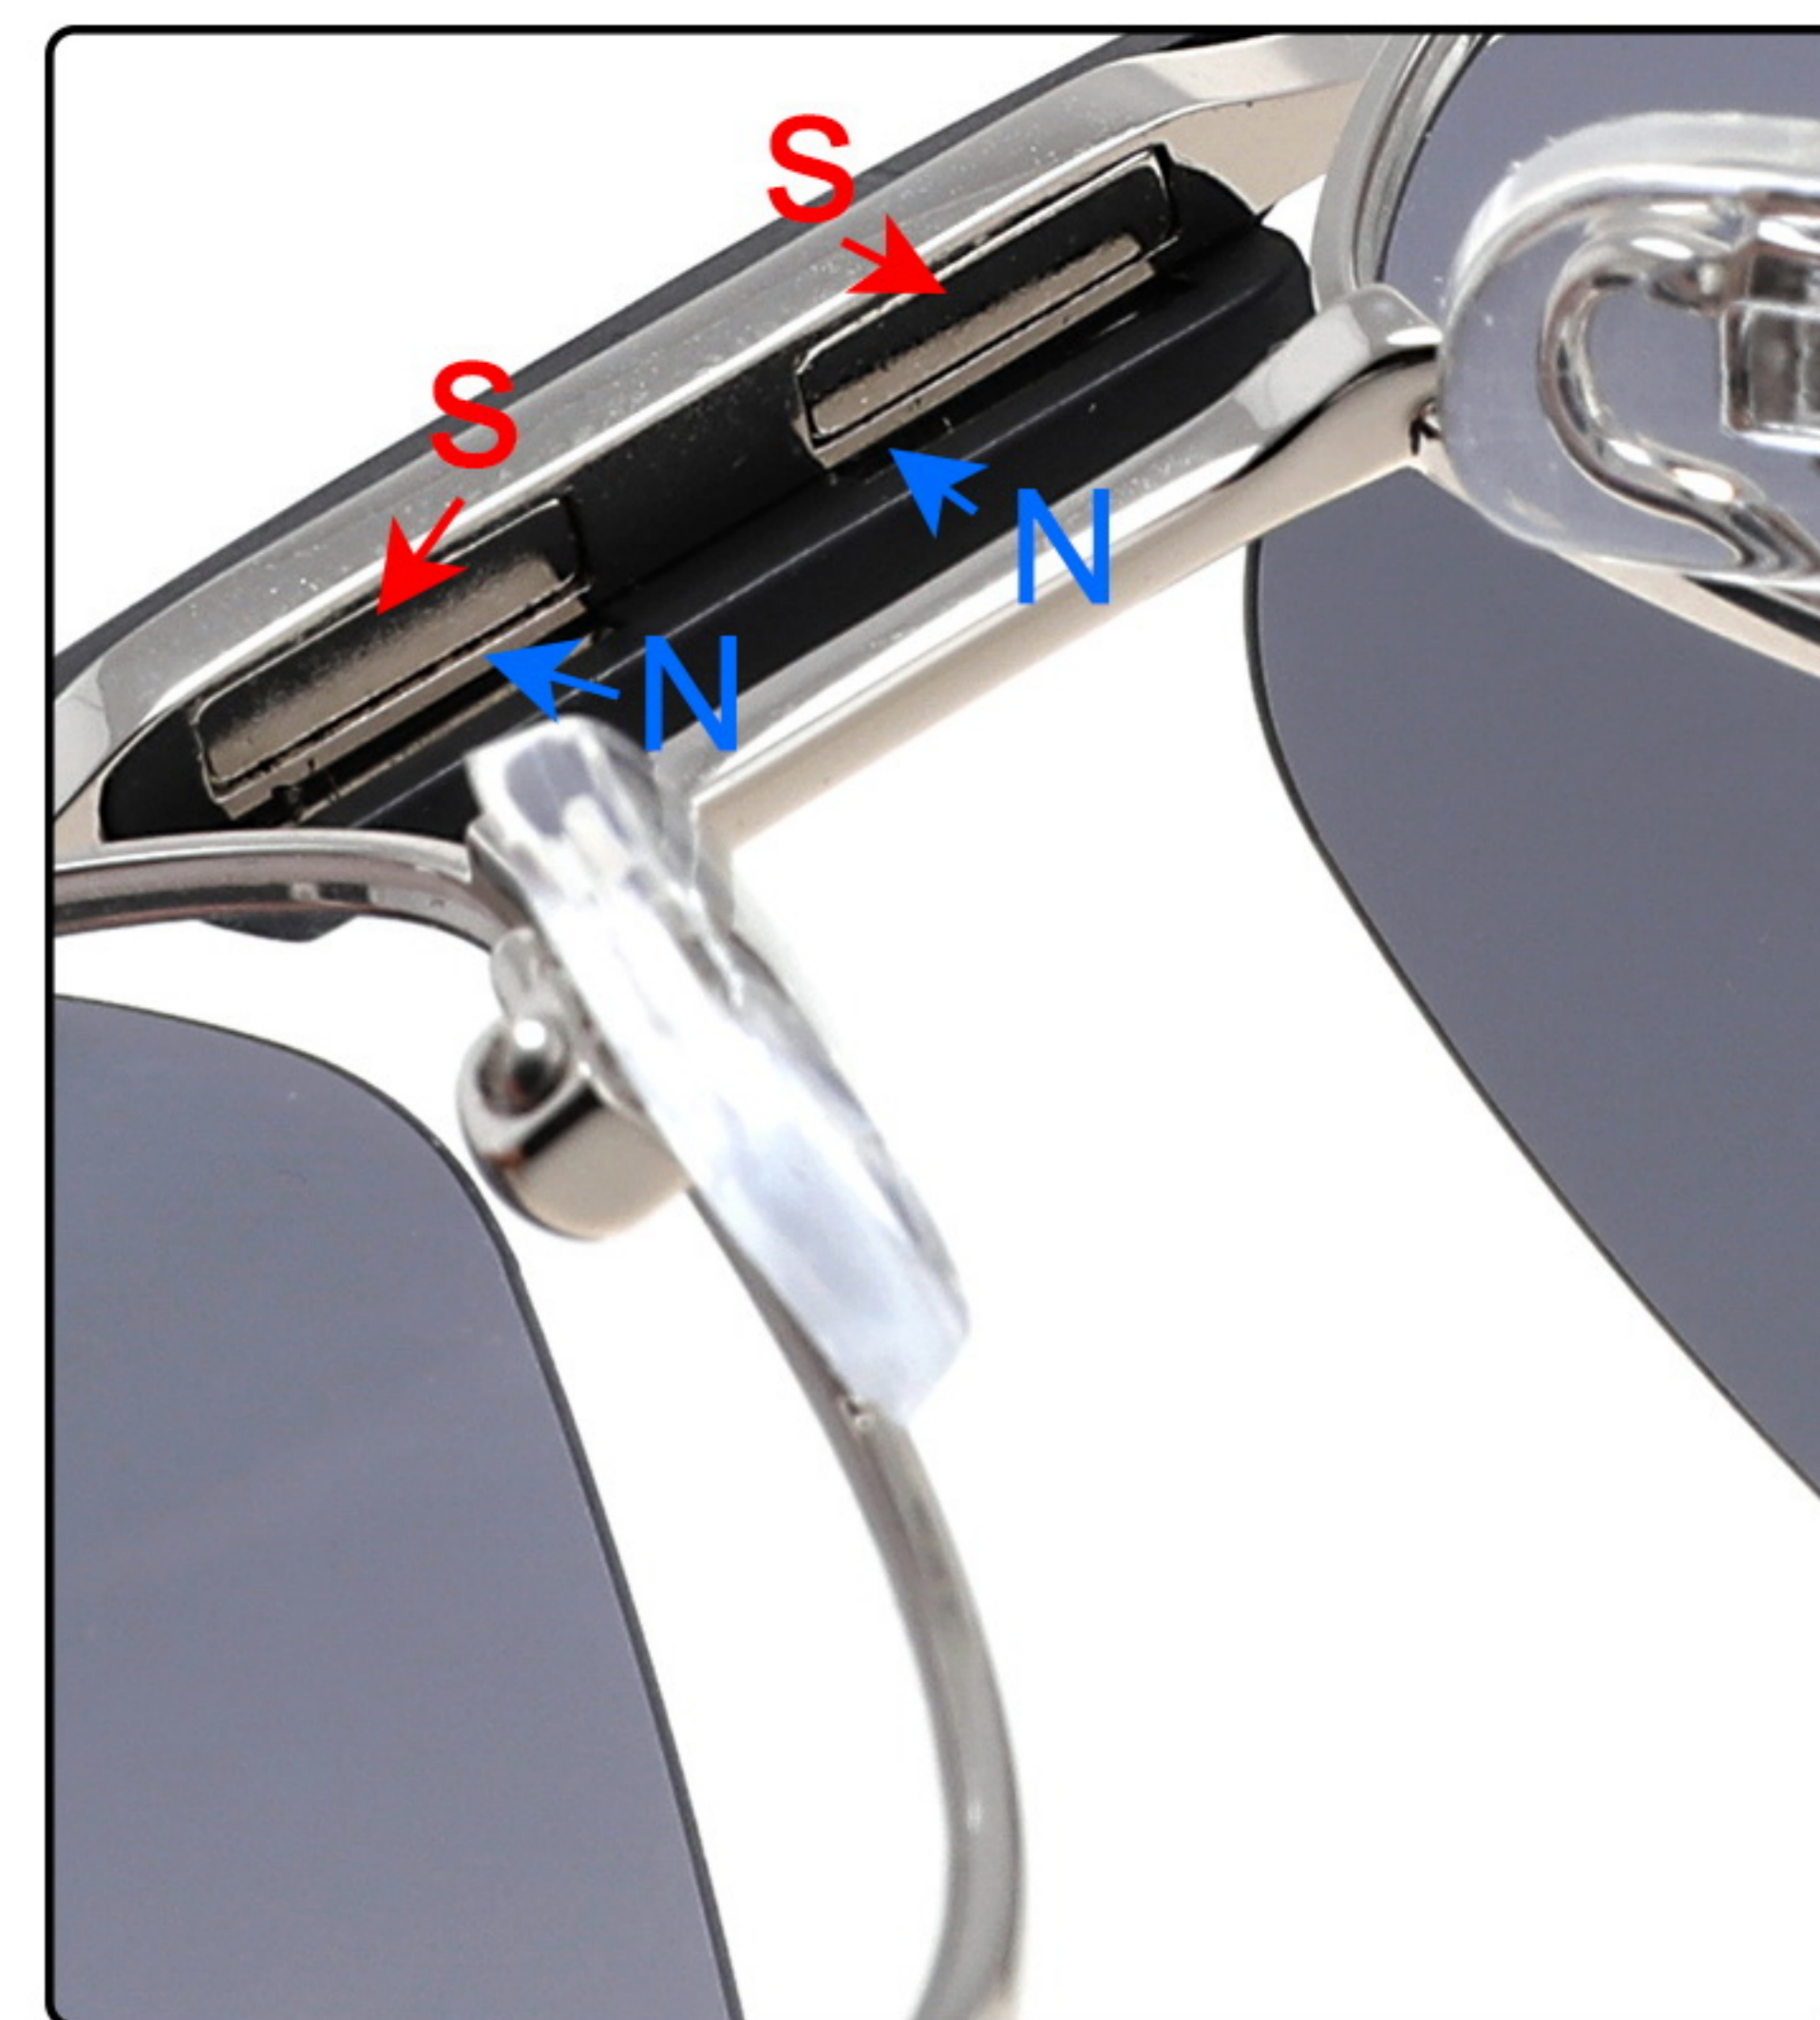

Model: 9904
Size: 54□18-145

专利产品 合上\打开都有磁铁保护, 防止脱落

C1

C2

C3

C4

Model: 9905
Size: 55□17-145

专利产品 合上\打开都有磁铁保护, 防止脱落

C1

C2

C3

C4

Model: 9906
Size: 56□16-145

专利产品 合上\打开都有磁铁保护, 防止脱落

C1

C2

C3

C4

Model: 9907
Size: 50□20-140

专利产品 合上\打开都有磁铁保护, 防止脱落

C1

C2

C3

C4

Model: 9910
Size: 53□18-145

专利产品 合上\打开都有磁铁保护, 防止脱落

C1

C2

C3

C4