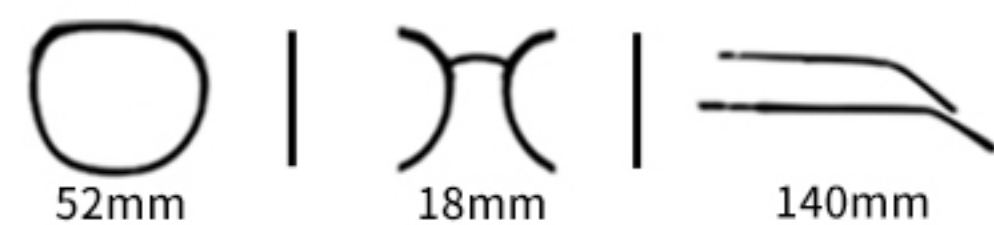

MODEL YN004(磁吸套镜)

眼镜材质:TR 弹簧腿/Spring 夹片材质:TAC偏光

INFORMATION

Color.

C1

镜框:亮黑

夹片:灰片

C2