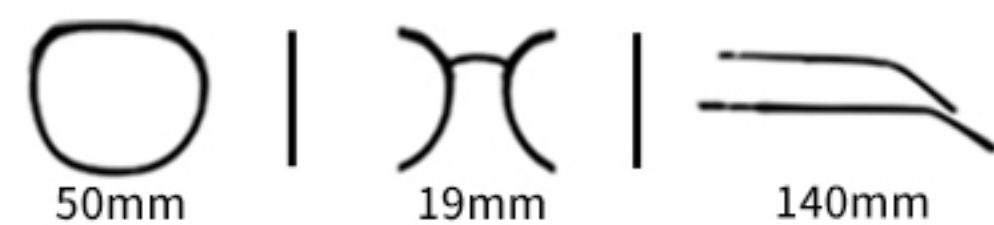

MODEL YN-2(磁吸套镜)

眼镜材质:TR 弹簧腿/Spring 夹片材质:TAC偏光