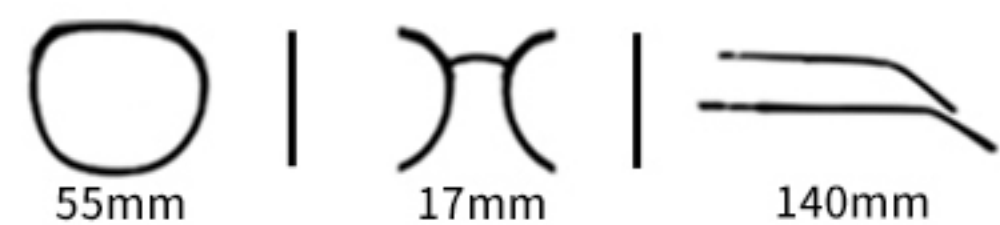

MODEL YN-7(磁吸套镜)

眼镜材质:TR 弹簧腿/Spring 夹片材质:TAC偏光