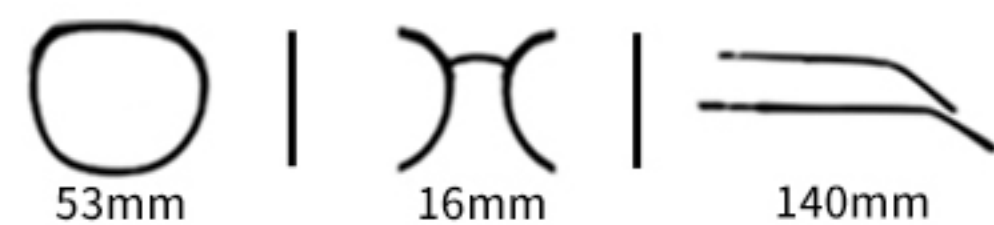

C5
镜框:砂茶

夹片:灰片

C6
镜框:渐灰

夹片:灰片

MODEL YN002(磁吸套镜)

眼镜材质:TR 弹簧腿/Spring 夹片材质:TAC偏光

INFORMATION

Color.