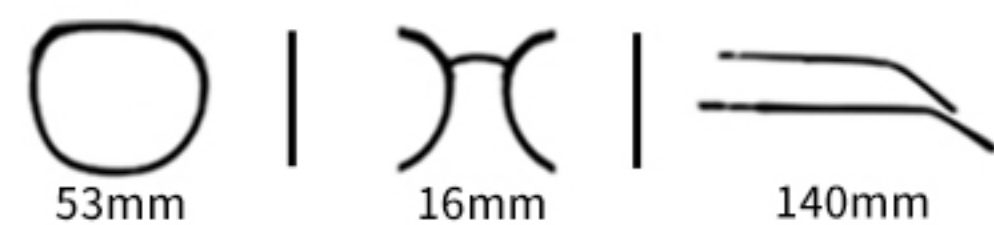

INFORMATION

Color.

C1

镜框:亮黑

夹片:灰片

C2

镜框:砂黑

夹片:灰片