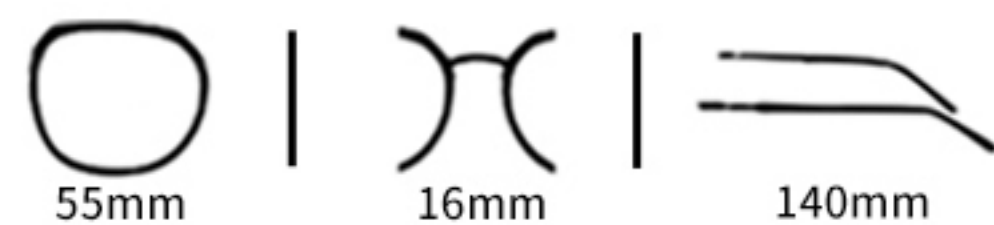

MODEL YN-1(磁吸套镜)

眼镜材质:TR 弹簧腿/Spring 夹片材质:TAC偏光