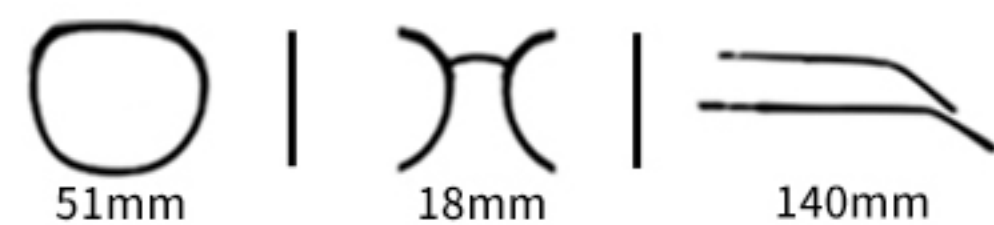

夹片:灰片

C1

镜框:亮黑

夹片:灰片

MODEL YN001(磁吸套镜)

眼镜材质:TR 弹簧腿/Spring 夹片材质:TAC偏光

INFORMATION

Color.