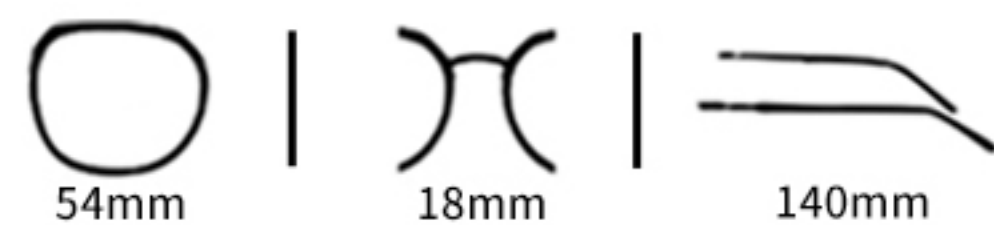

C2
镜框:砂黑 夹片:灰片

C6
镜框:黑条纹 夹片:灰片

C1
镜框:亮黑 夹片:灰片

C4
镜框:深蓝 夹片:灰片

MODEL YN-9(磁吸套镜)

眼镜材质:TR 弹簧腿/Spring 夹片材质:TAC偏光

INFORMATION

Color.