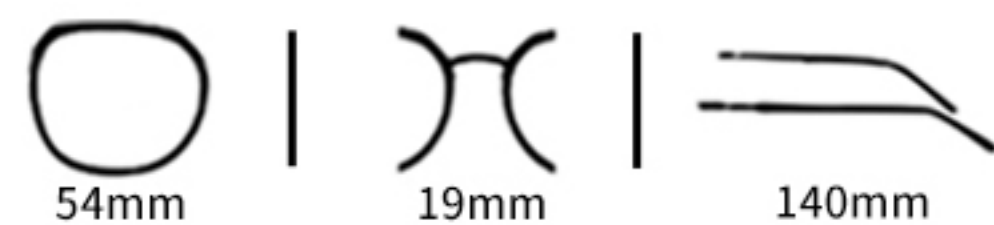

MODEL YN-8(磁吸套镜)

眼镜材质:TR 弹簧腿/Spring 夹片材质:TAC偏光