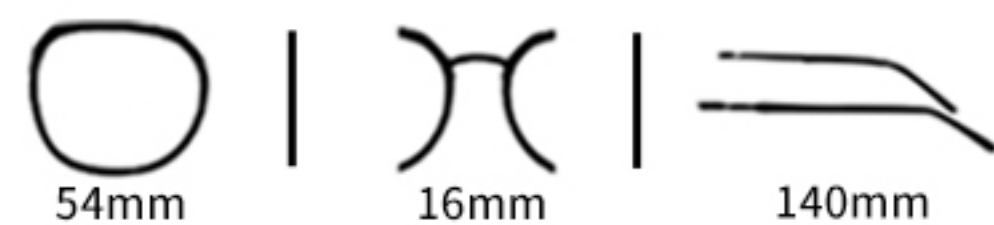

夹片:灰片

C6

镜框:渐灰

夹片:灰片

MODEL YN006(磁吸套镜)

眼镜材质:TR 弹簧腿/Spring 夹片材质:TAC偏光

INFORMATION

Color.