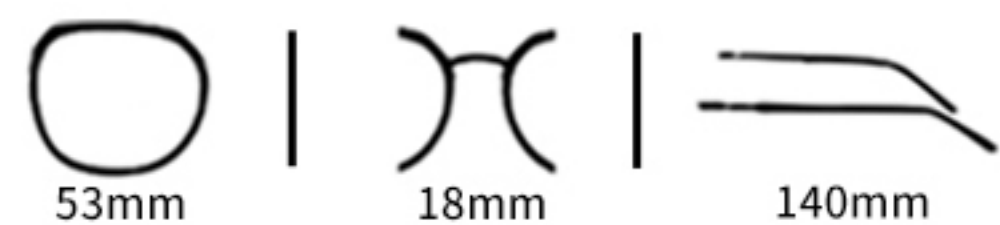

MODEL YN-3(磁吸套镜)

眼镜材质:TR 弹簧腿/Spring 夹片材质:TAC偏光