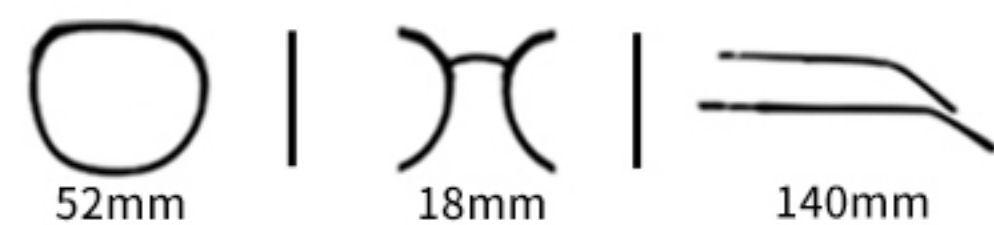

C5
镜框:砂茶 夹片:茶片

C6
镜框:黑条纹 夹片:灰片

C4
镜框:深蓝 夹片:灰片

C3
镜框:砂灰 夹片:灰片

C1
镜框:亮黑 夹片:灰片

C2
镜框:砂黑 夹片:灰片

MODEL YN-10(磁吸套镜)

眼镜材质:TR 弹簧腿/Spring 夹片材质:TAC偏光