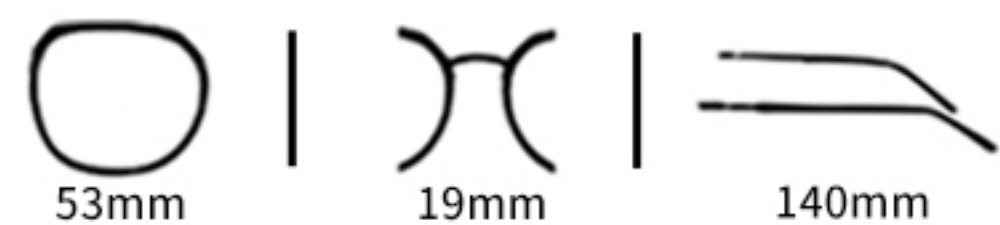

MODEL YN-5(磁吸套镜)

眼镜材质:TR 弹簧腿/Spring 夹片材质:TAC偏光