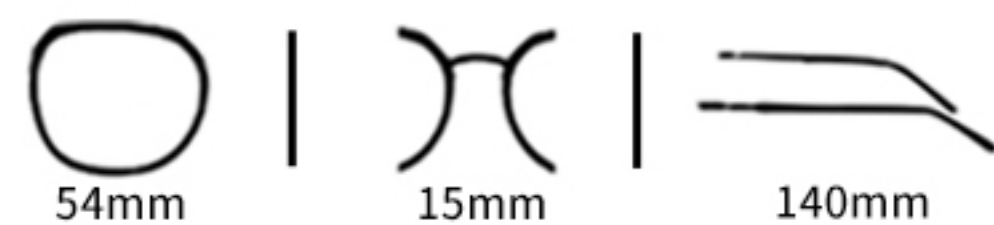

MODEL YN008(磁吸套镜)

眼镜材质:TR 弹簧腿/Spring 夹片材质:TAC偏光