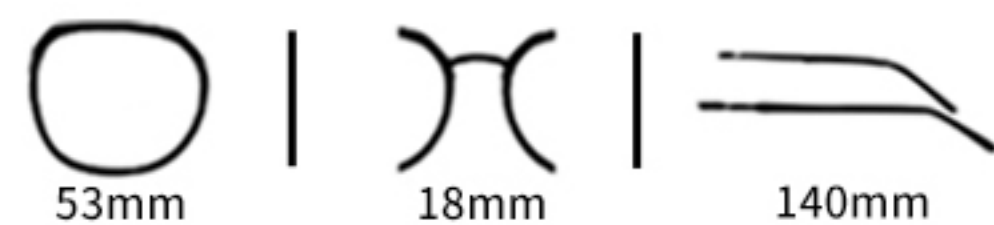

C2
镜框:砂黑 夹片:灰片

C3
镜框:砂灰 夹片:灰片

MODEL YN-6(磁吸套镜)

眼镜材质:TR 弹簧腿/Spring 夹片材质:TAC偏光

INFORMATION

Color.

C2

镜框:砂黑