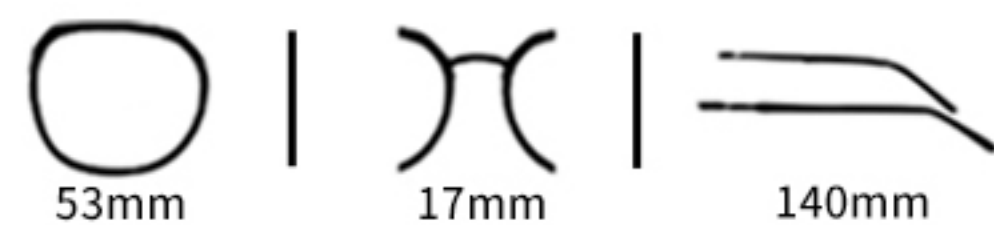

MODEL YN003(磁吸套镜)

眼镜材质:TR 弹簧腿/Spring 夹片材质:TAC偏光