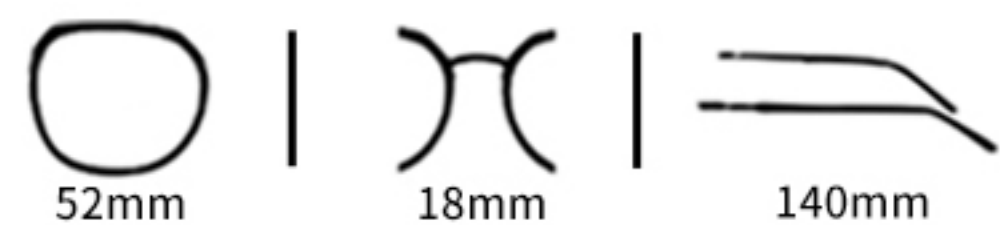

C2
镜框:砂黑
夹片:砂黑灰片

C3
镜框:砂灰
夹片:砂灰灰片

MODEL YN-4(磁吸套镜)

眼镜材质:TR 弹簧腿/Spring 夹片材质:TAC偏光

INFORMATION

Color.

C3

镜框:砂灰