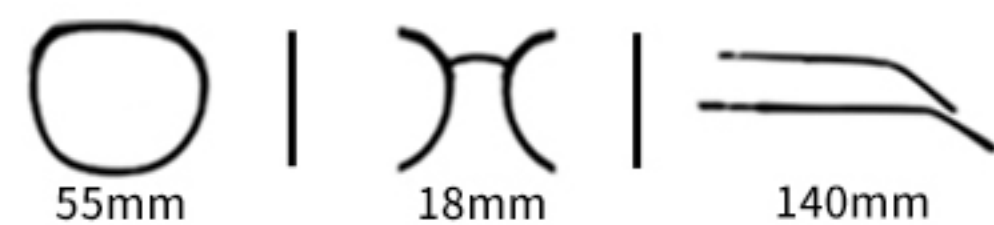

MODEL YN011(磁吸套镜)

眼镜材质:TR 弹簧腿/Spring 夹片材质:TAC偏光