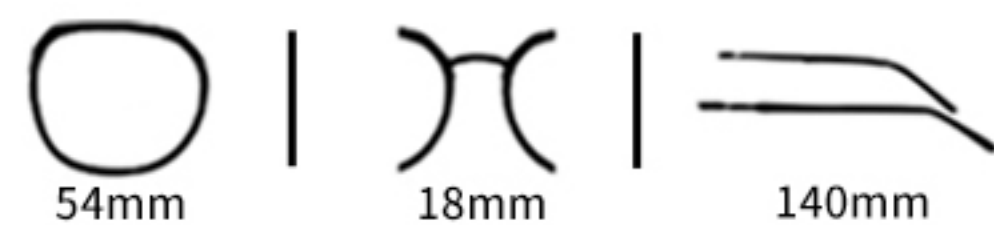

C4

镜框:茶条纹

夹片:灰片

MODEL YN010(磁吸套镜)

眼镜材质:TR 弹簧腿/Spring 夹片材质:TAC偏光

INFORMATION

Color.

C3