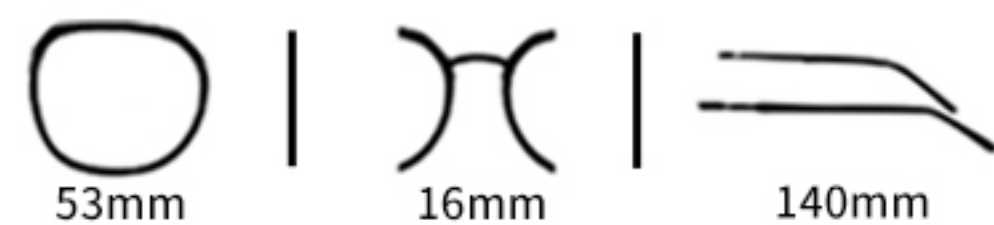

镜框:砂灰

夹片:灰片

C3

镜框:亮黑银腿

夹片:灰片

MODEL YN009(磁吸套镜)

眼镜材质:TR 弹簧腿/Spring 夹片材质:TAC偏光

INFORMATION