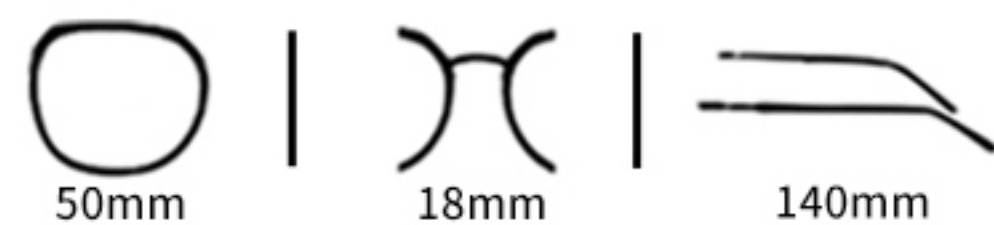

MODEL YN012(磁吸套镜)

眼镜材质:TR 弹簧腿/Spring 夹片材质:TAC偏光