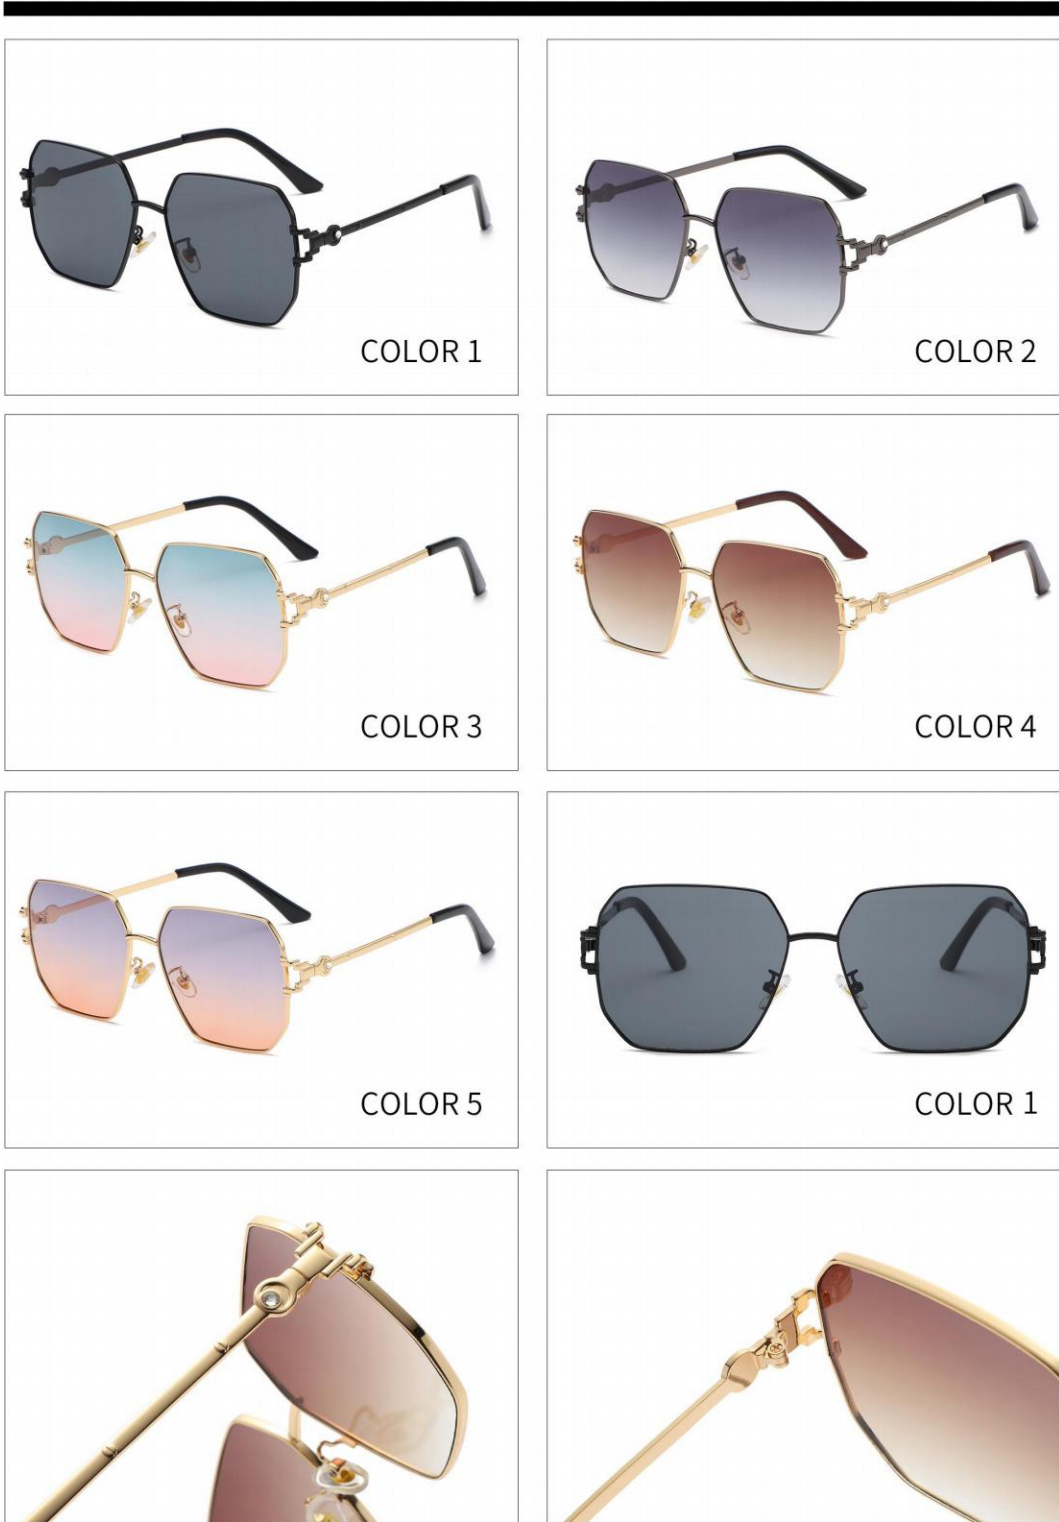

Model : CF58336

60□15-145