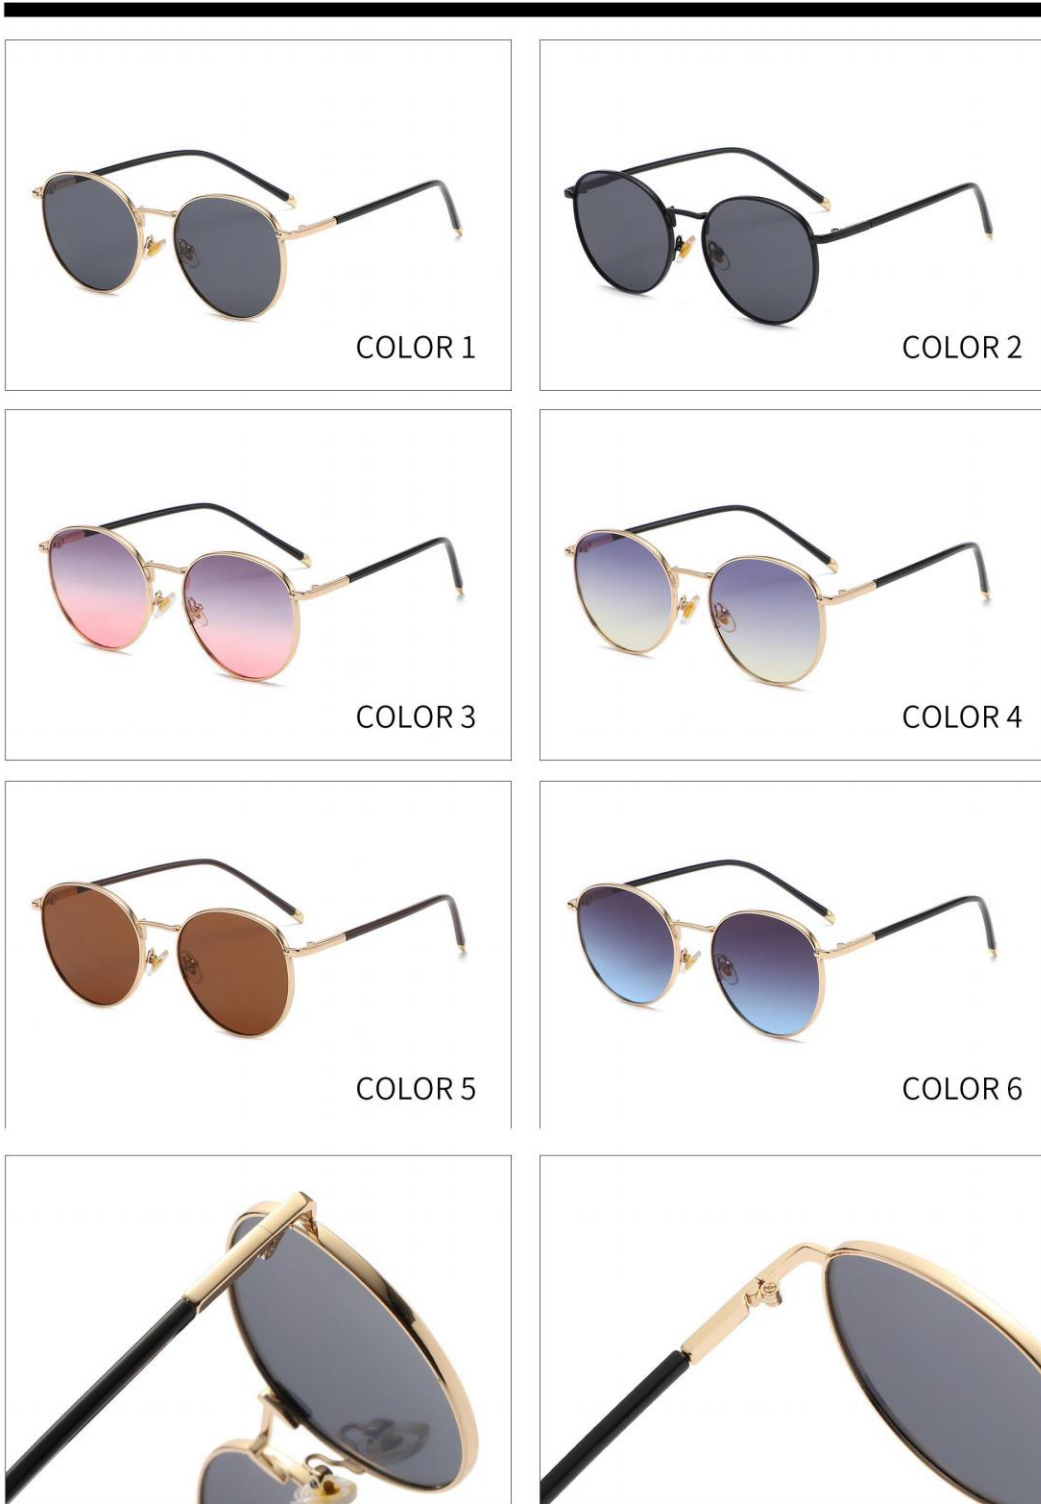

COLOR 7

COLOR 1

Model : CF56001

54□17-145

CF29258

49□17-146

Model : CF29241

50□20-145