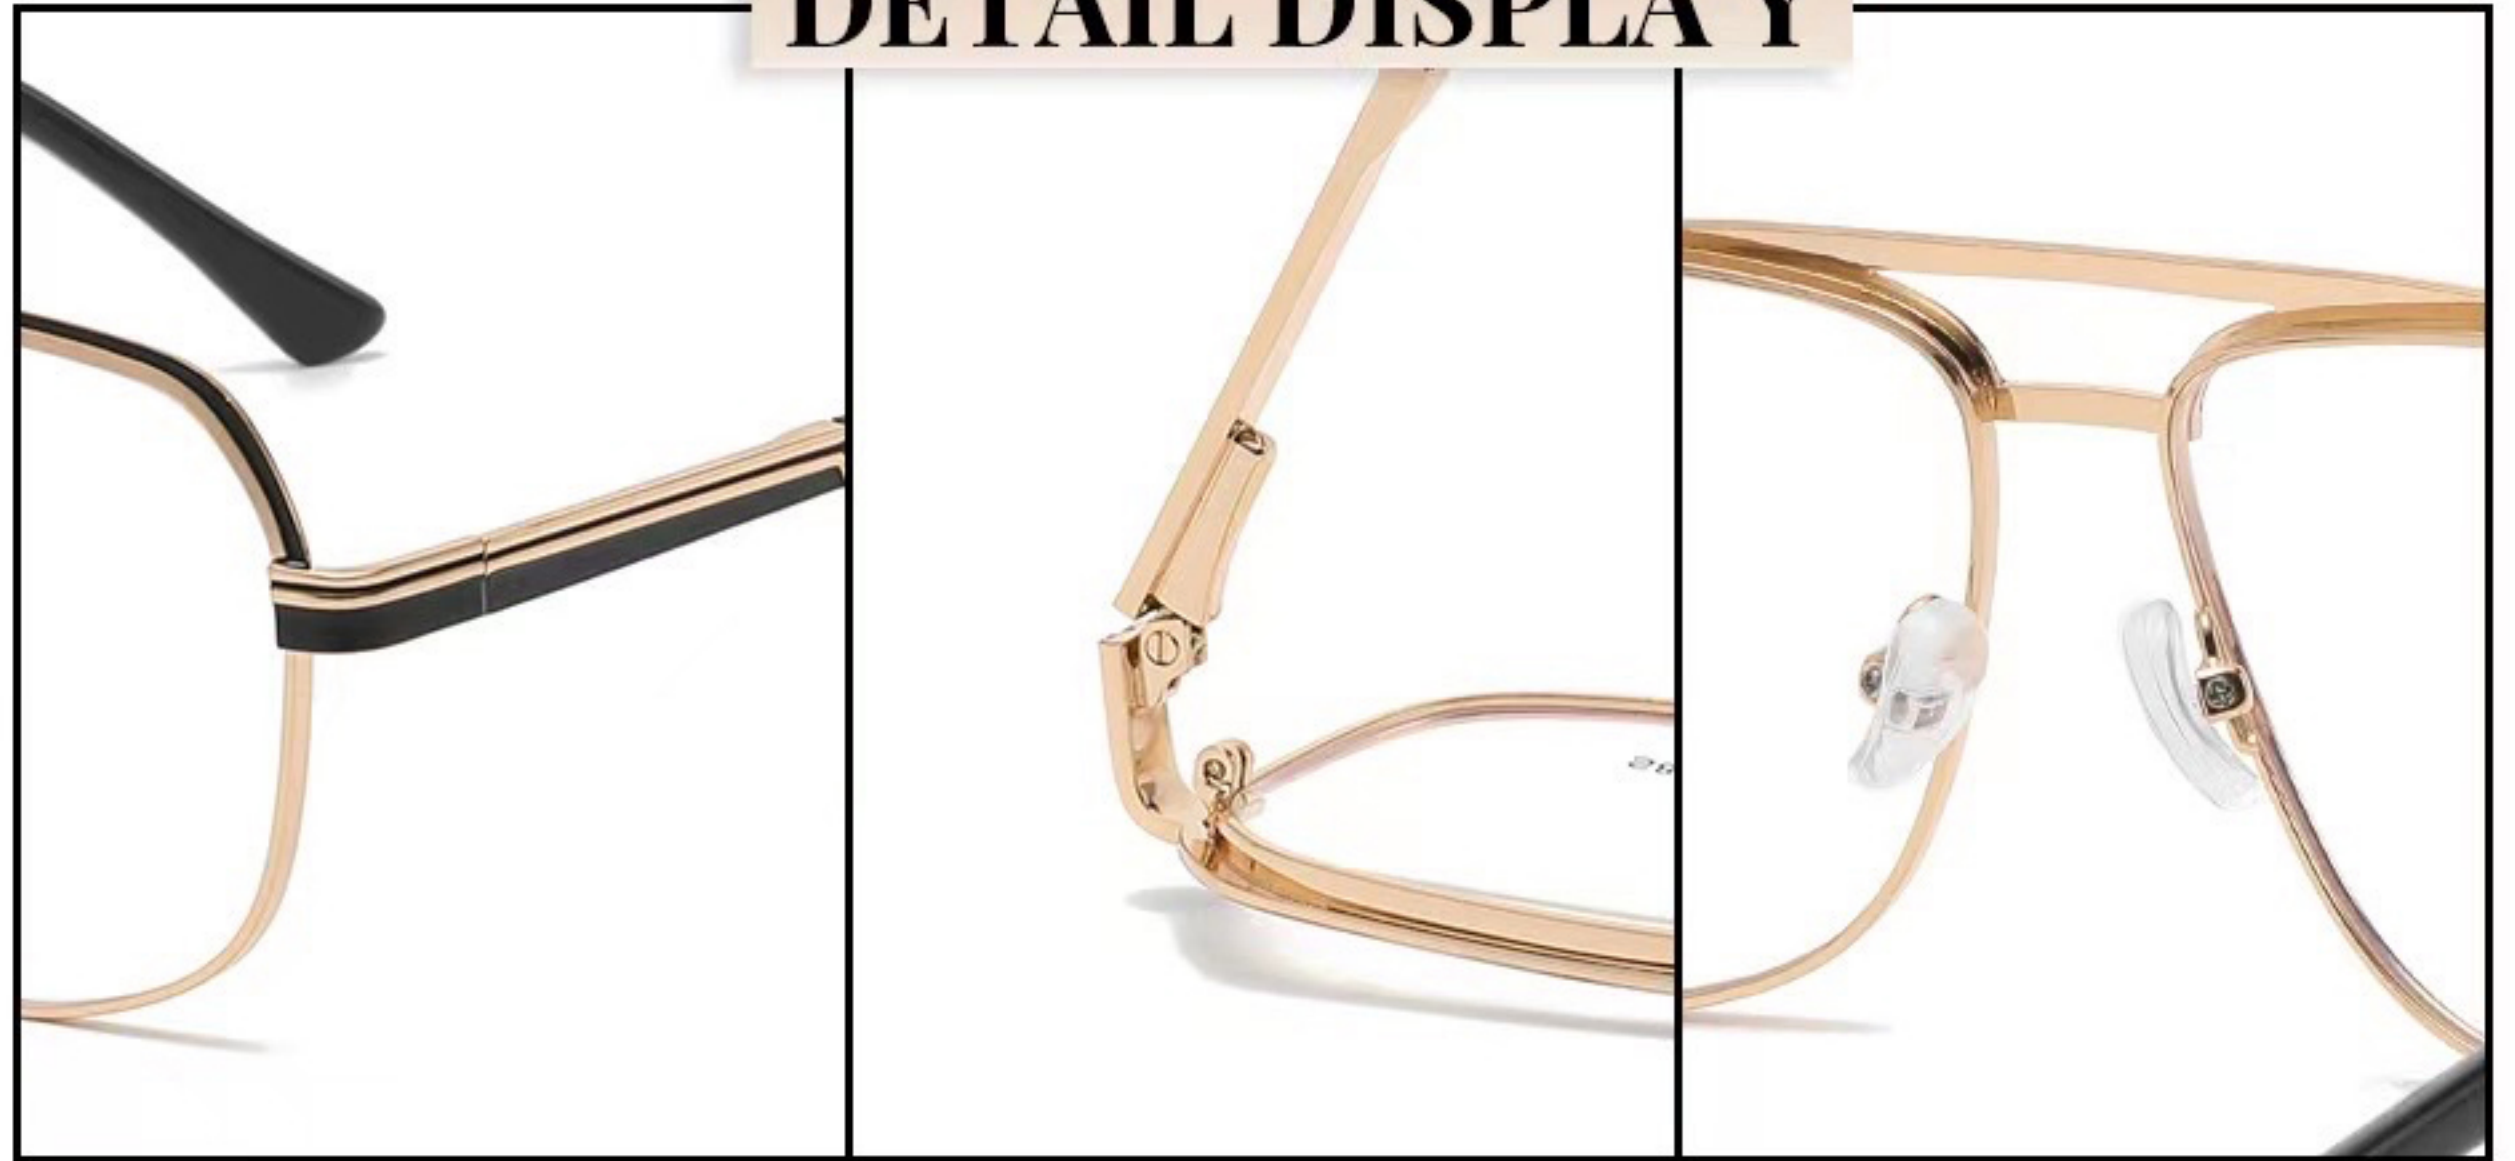

DETAIL DISPLAY

COLOR DISPLAY

C1 黑茶框
BLACK BROWN

C2 灰枪框
GREY GUN

C3 黑银框
BLACK SILVER

C4 黑枪框
BLACK GUN

C5 黑金框
BLACK GOLD

C6 砂黑枪框
MATTE BLACK GUN