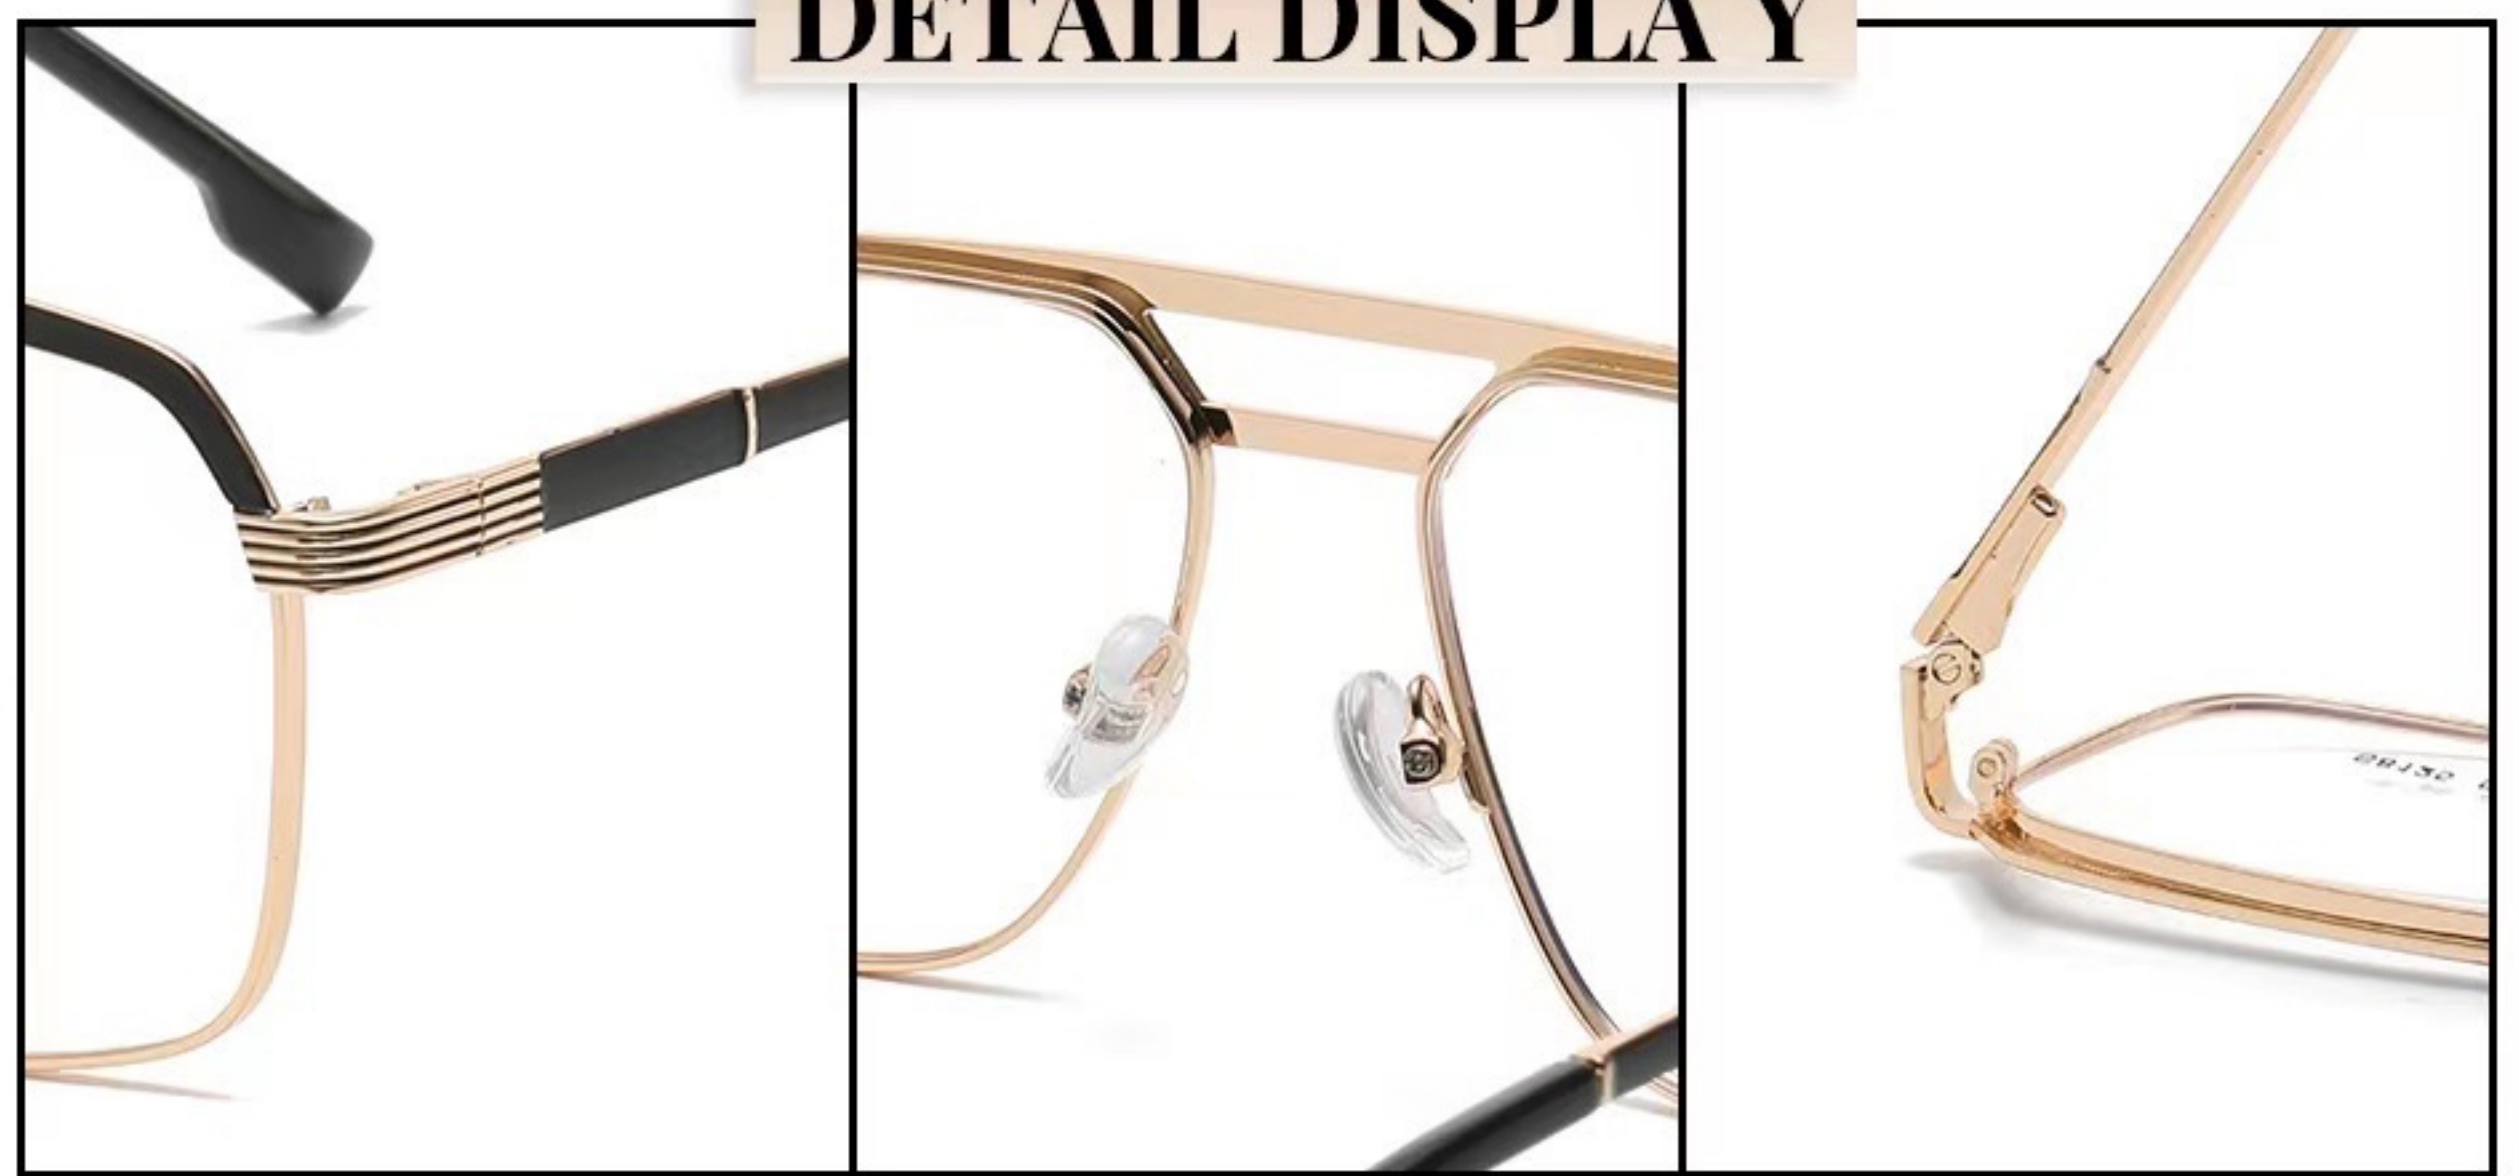

DETAIL DISPLAY

MODEL: S8125

SIZE: 57□15-143

WEIGHT: 27.5G

DETAIL DISPLAY

COLOR DISPLAY