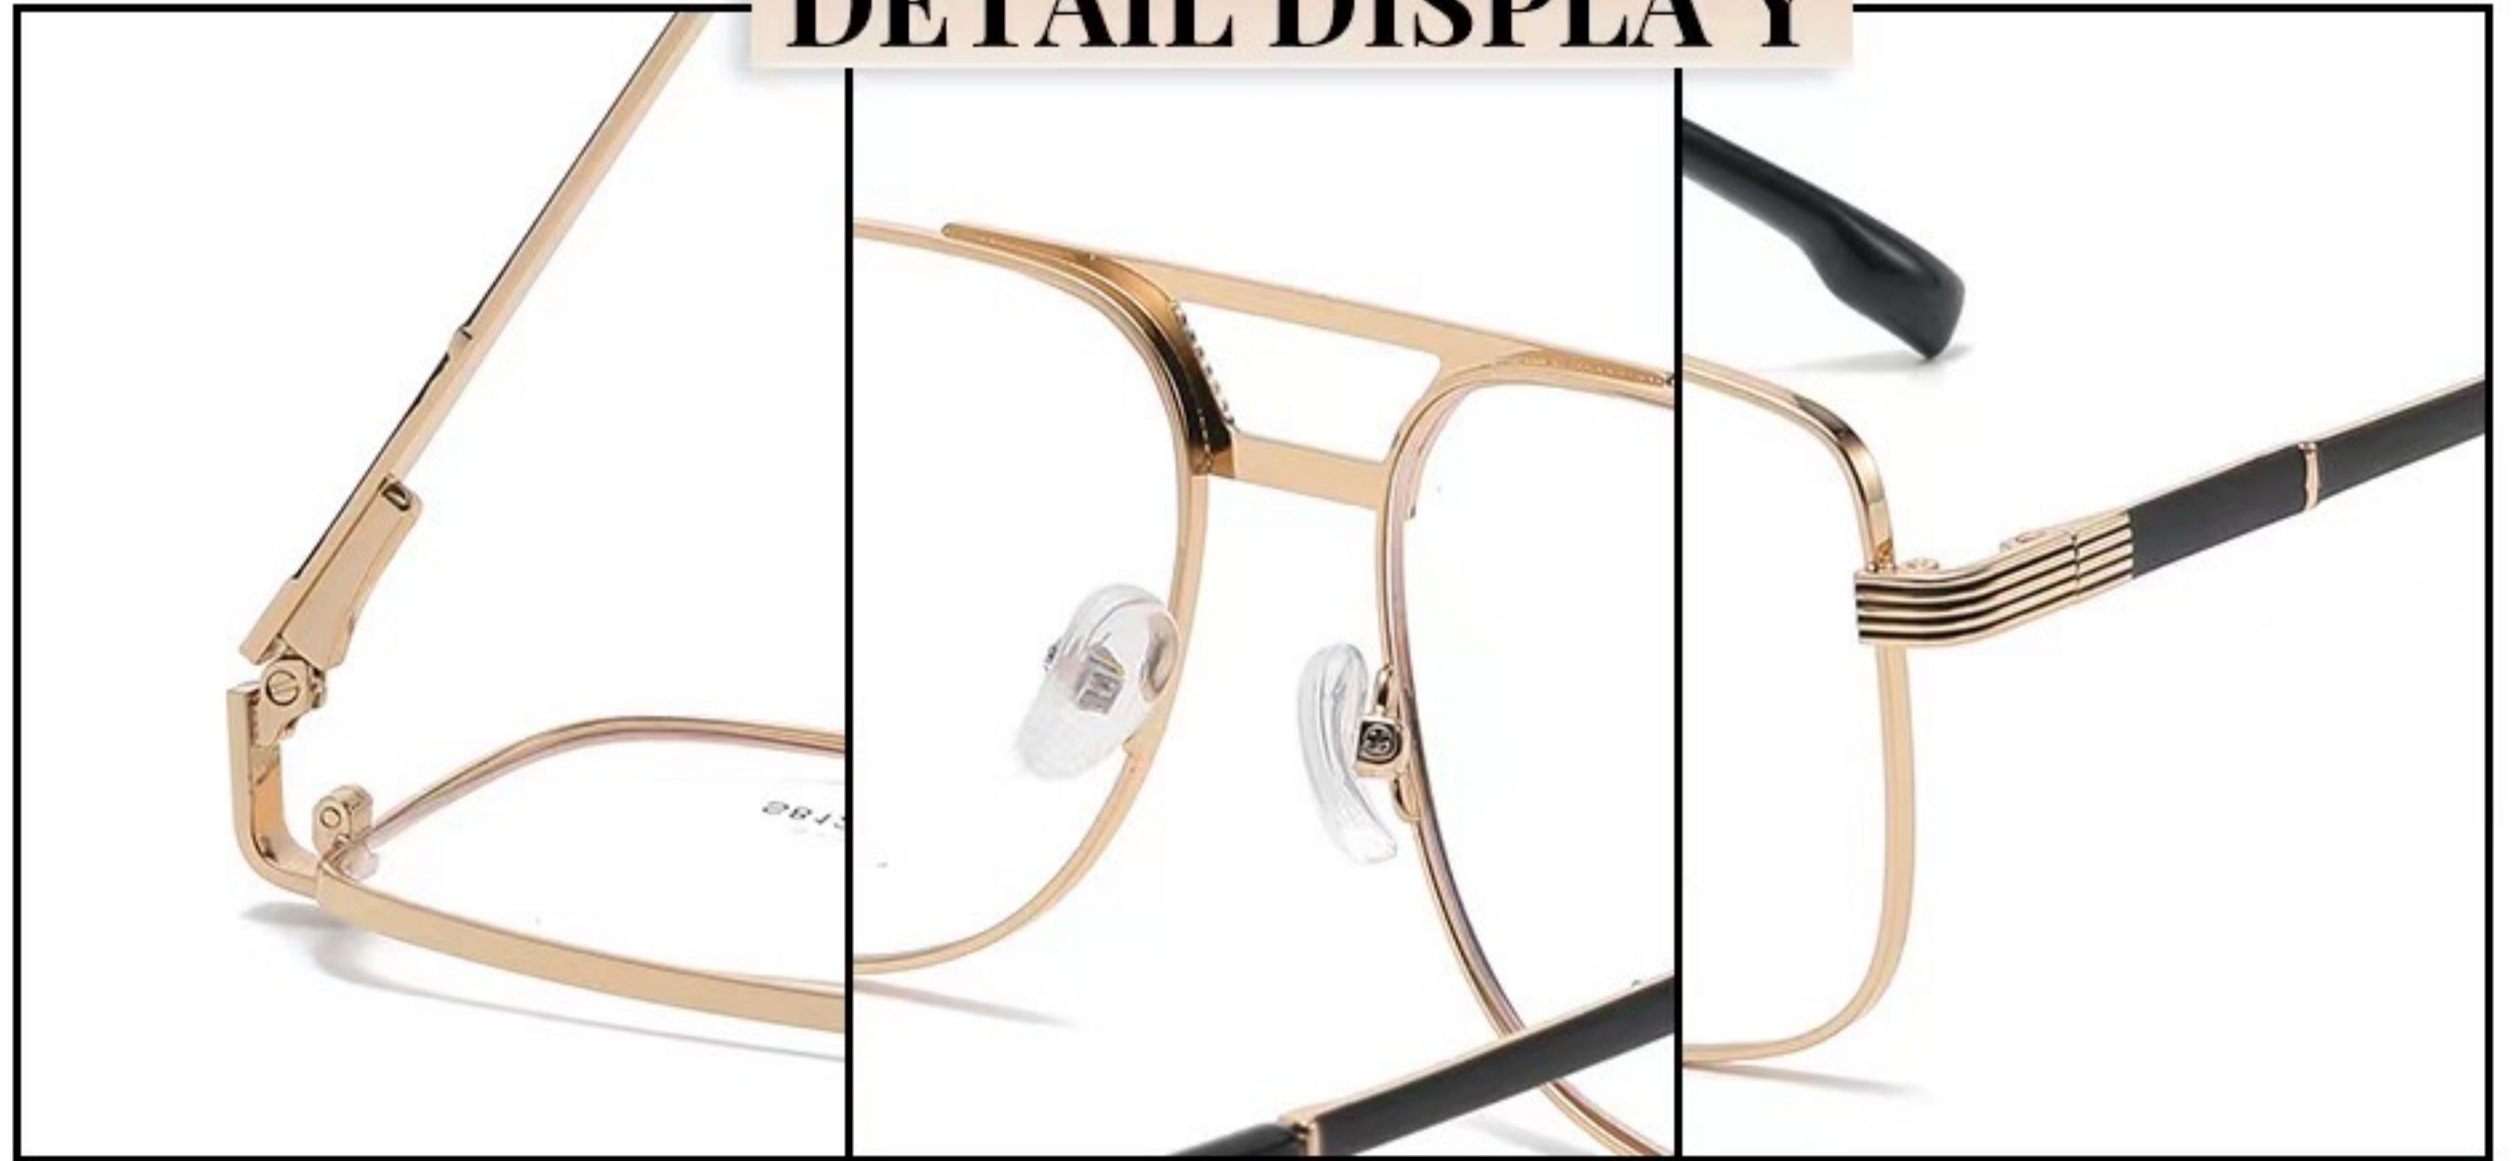

C4 银兰色/Silver Blue

C5 银黑色/Silver Black

C6 黑色/Black

SPECTACLES FRAME

DETAIL DISPLAY

MODEL: S8121
SIZE: 57□17-145
WEIGHT:26.5G

DETAIL DISPLAY

COLOR DISPLAY