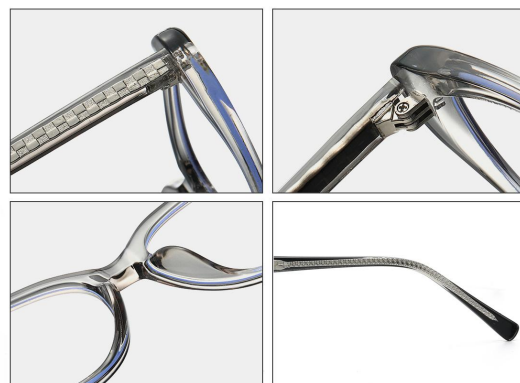

29009

Model: ----

Material: TR90

LENS: Anti-blue light

🕒 53-20-143

📏 20.5g