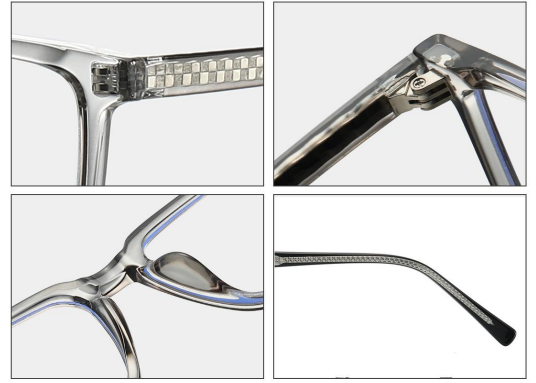

29007

Model: ----

Material: TR90

LENS: Anti-blue light

🕒 54-18-144

📏 18.1g