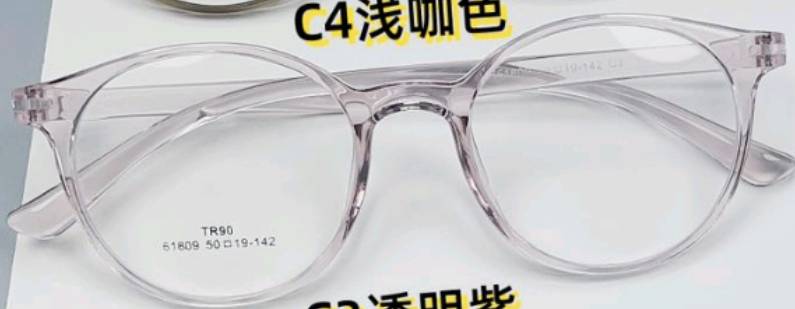

WELCOME

P.L.TRAVERS

National Flower

C3透明紫

C5深紫色

61809 50-19-142