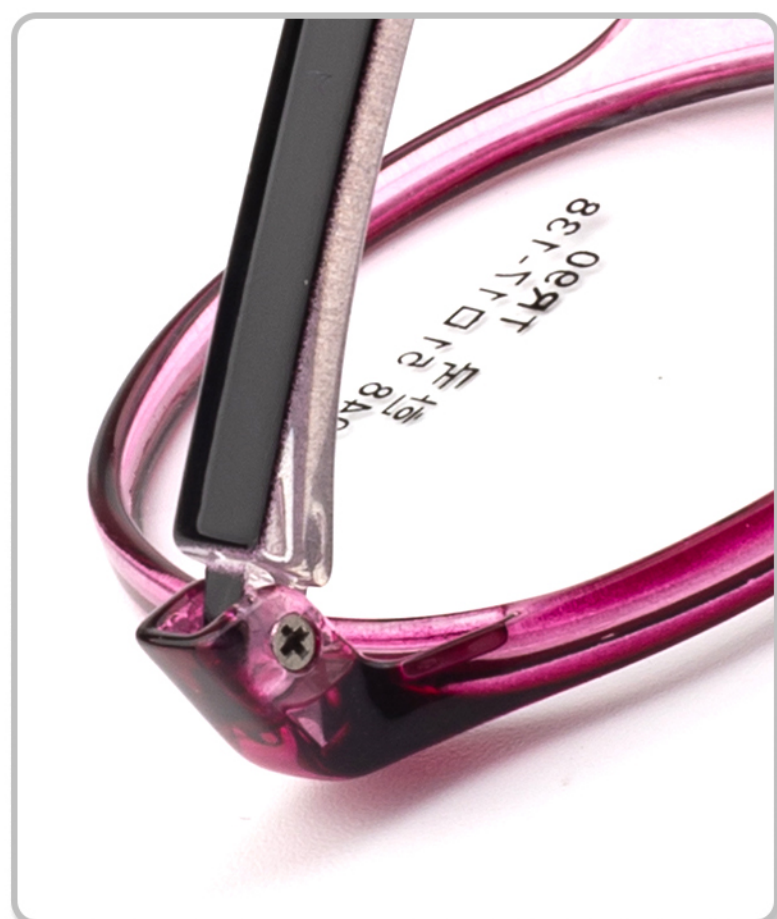

韩国时尚TR90镜架

品牌 韩国TR

型号 2048

产品规格 51□17-138

可选颜色 8色

产品材质 TR90