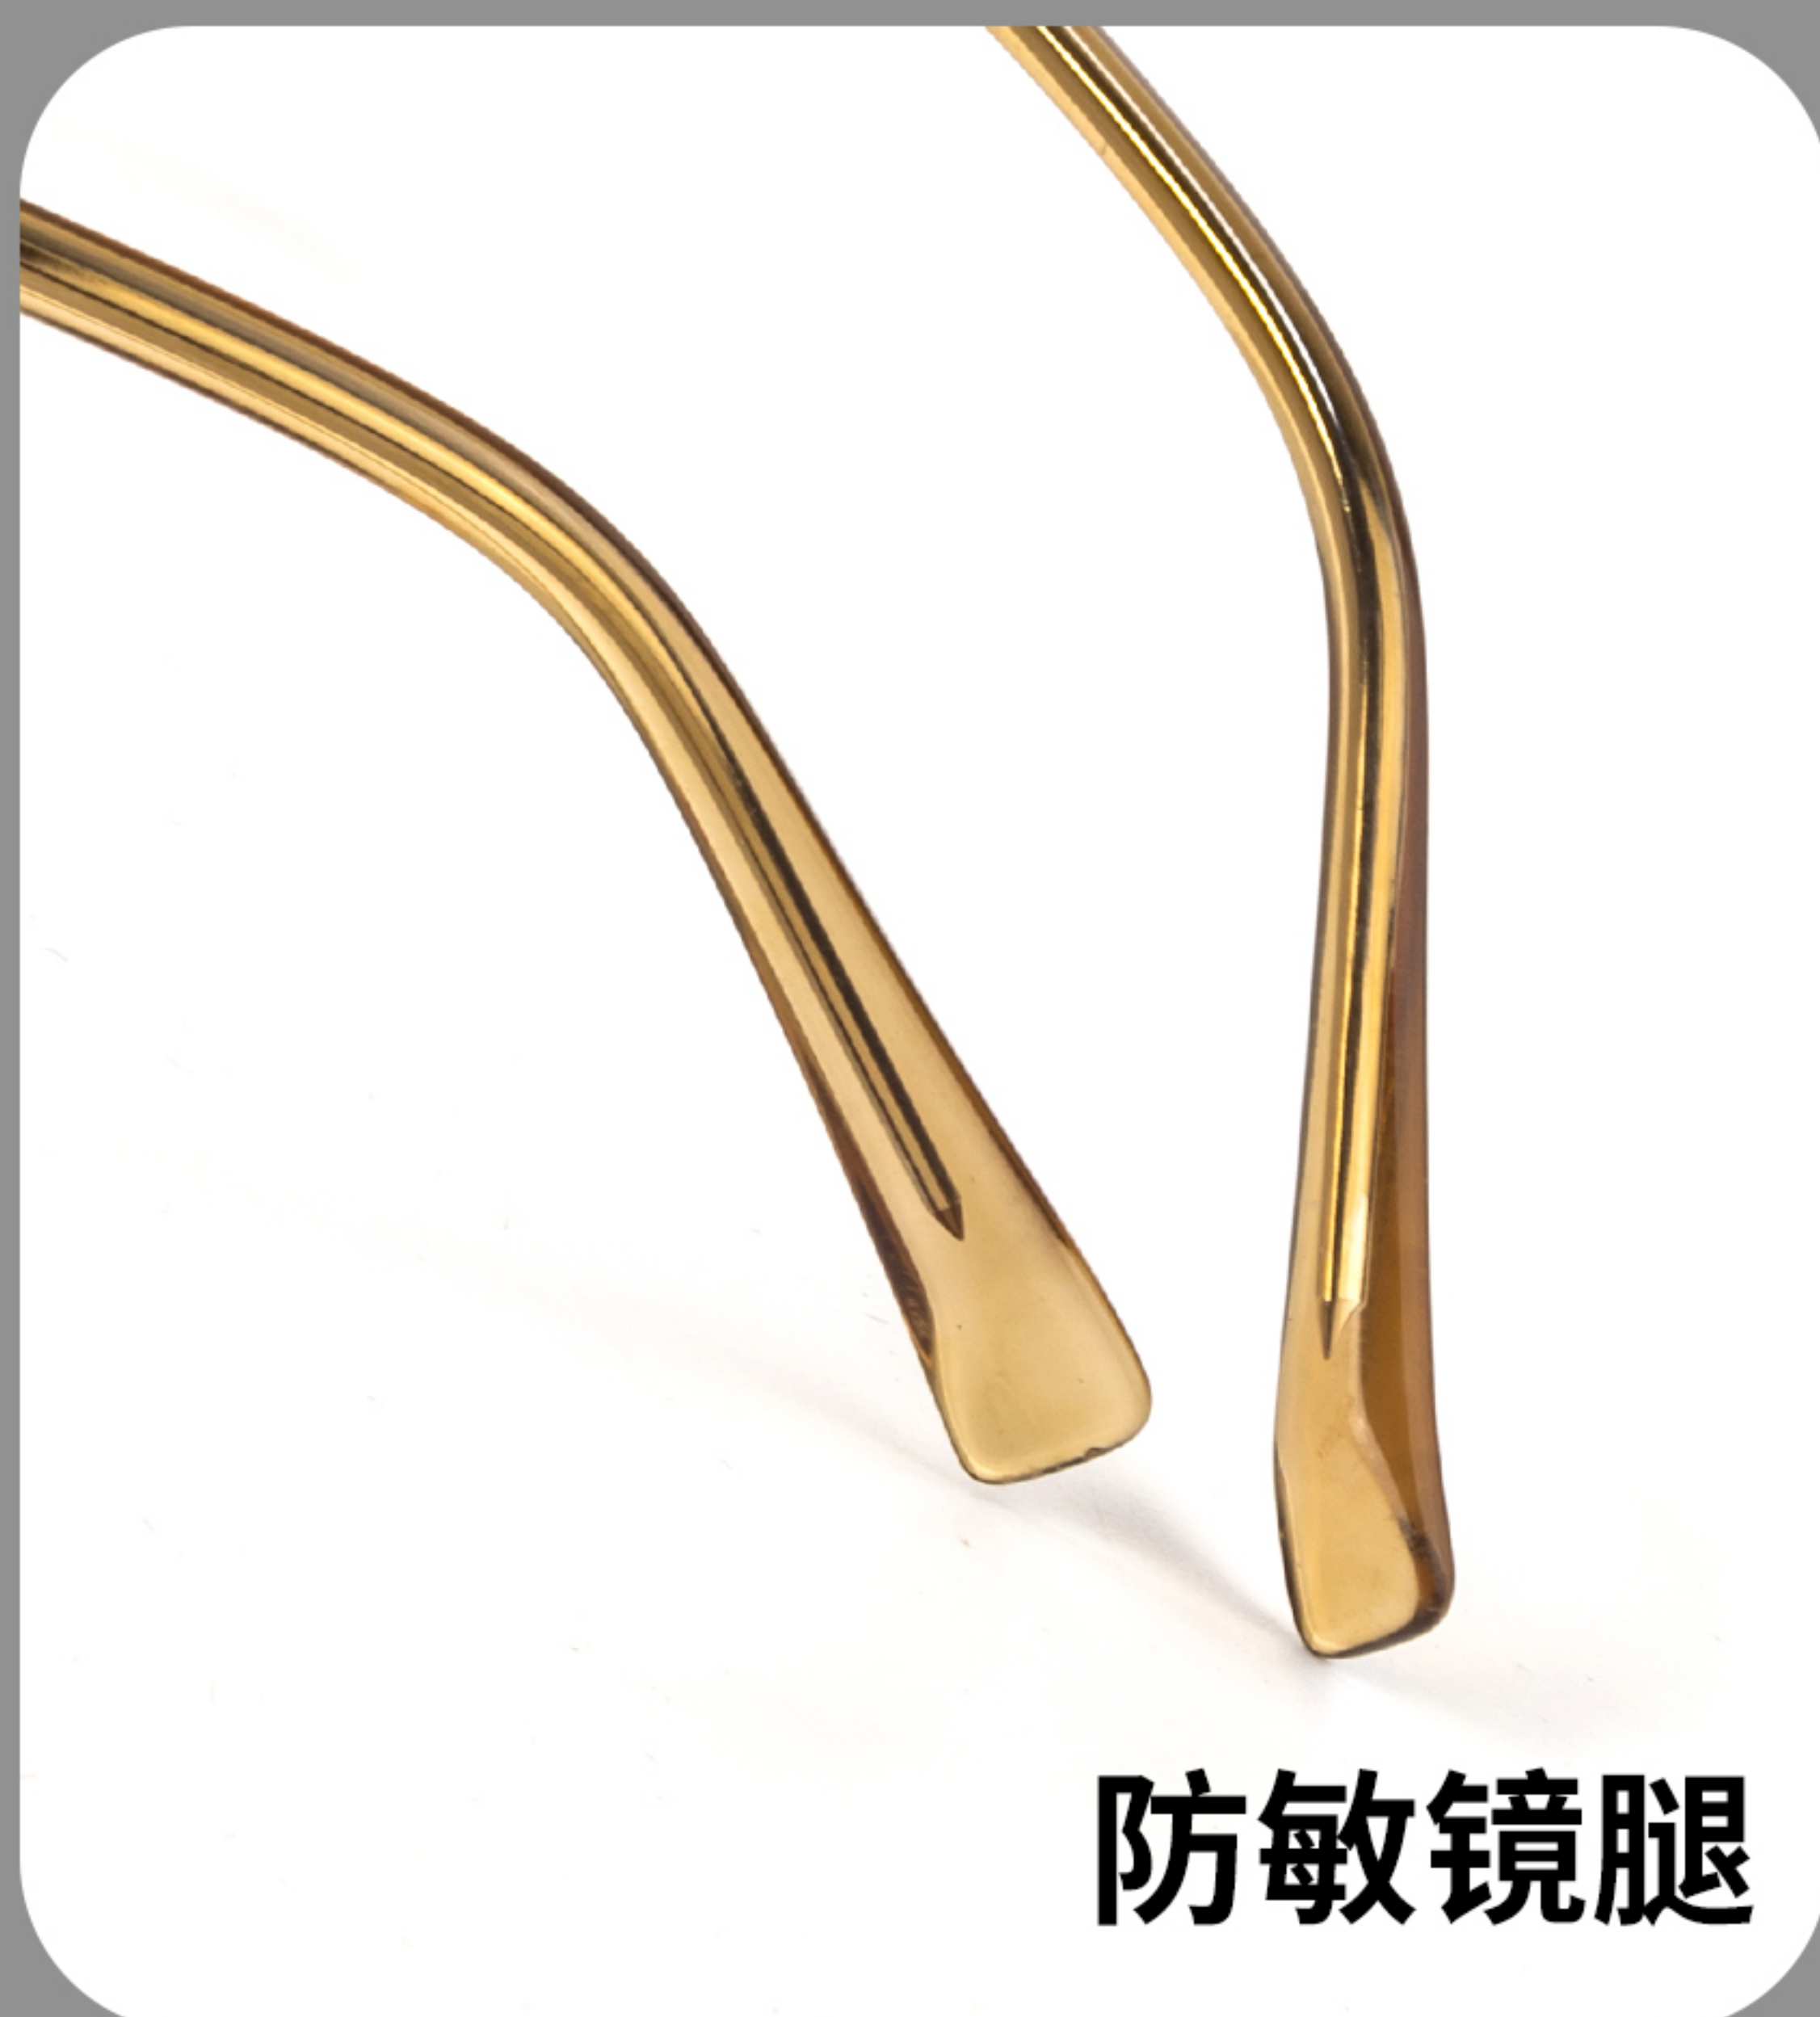

时尚网红高光tr板材脚系列

型号：L9002

材质：TR90

特点：板材插芯

颜色：5色

镜框规格：51□19—145

C1 亮黑

C2 透明

特点：板材插芯

颜色：5色

镜框规格：42□24—145

时尚网红高光tr板材脚系列

型号：L9006

材质：TR90

特点：板材插芯

颜色：5色

镜框规格：52□19—145

C1 亮黑

C2 透明

C3 透灰

C4 渐进蓝

C5 透茶

坚固铰链

防敏镜腿

时尚网红高光tr板材脚系列

型号：L9008

材质：TR90

特点：板材插芯

颜色：5色

镜框规格：51□19—145

C1 亮黑

C2 透明