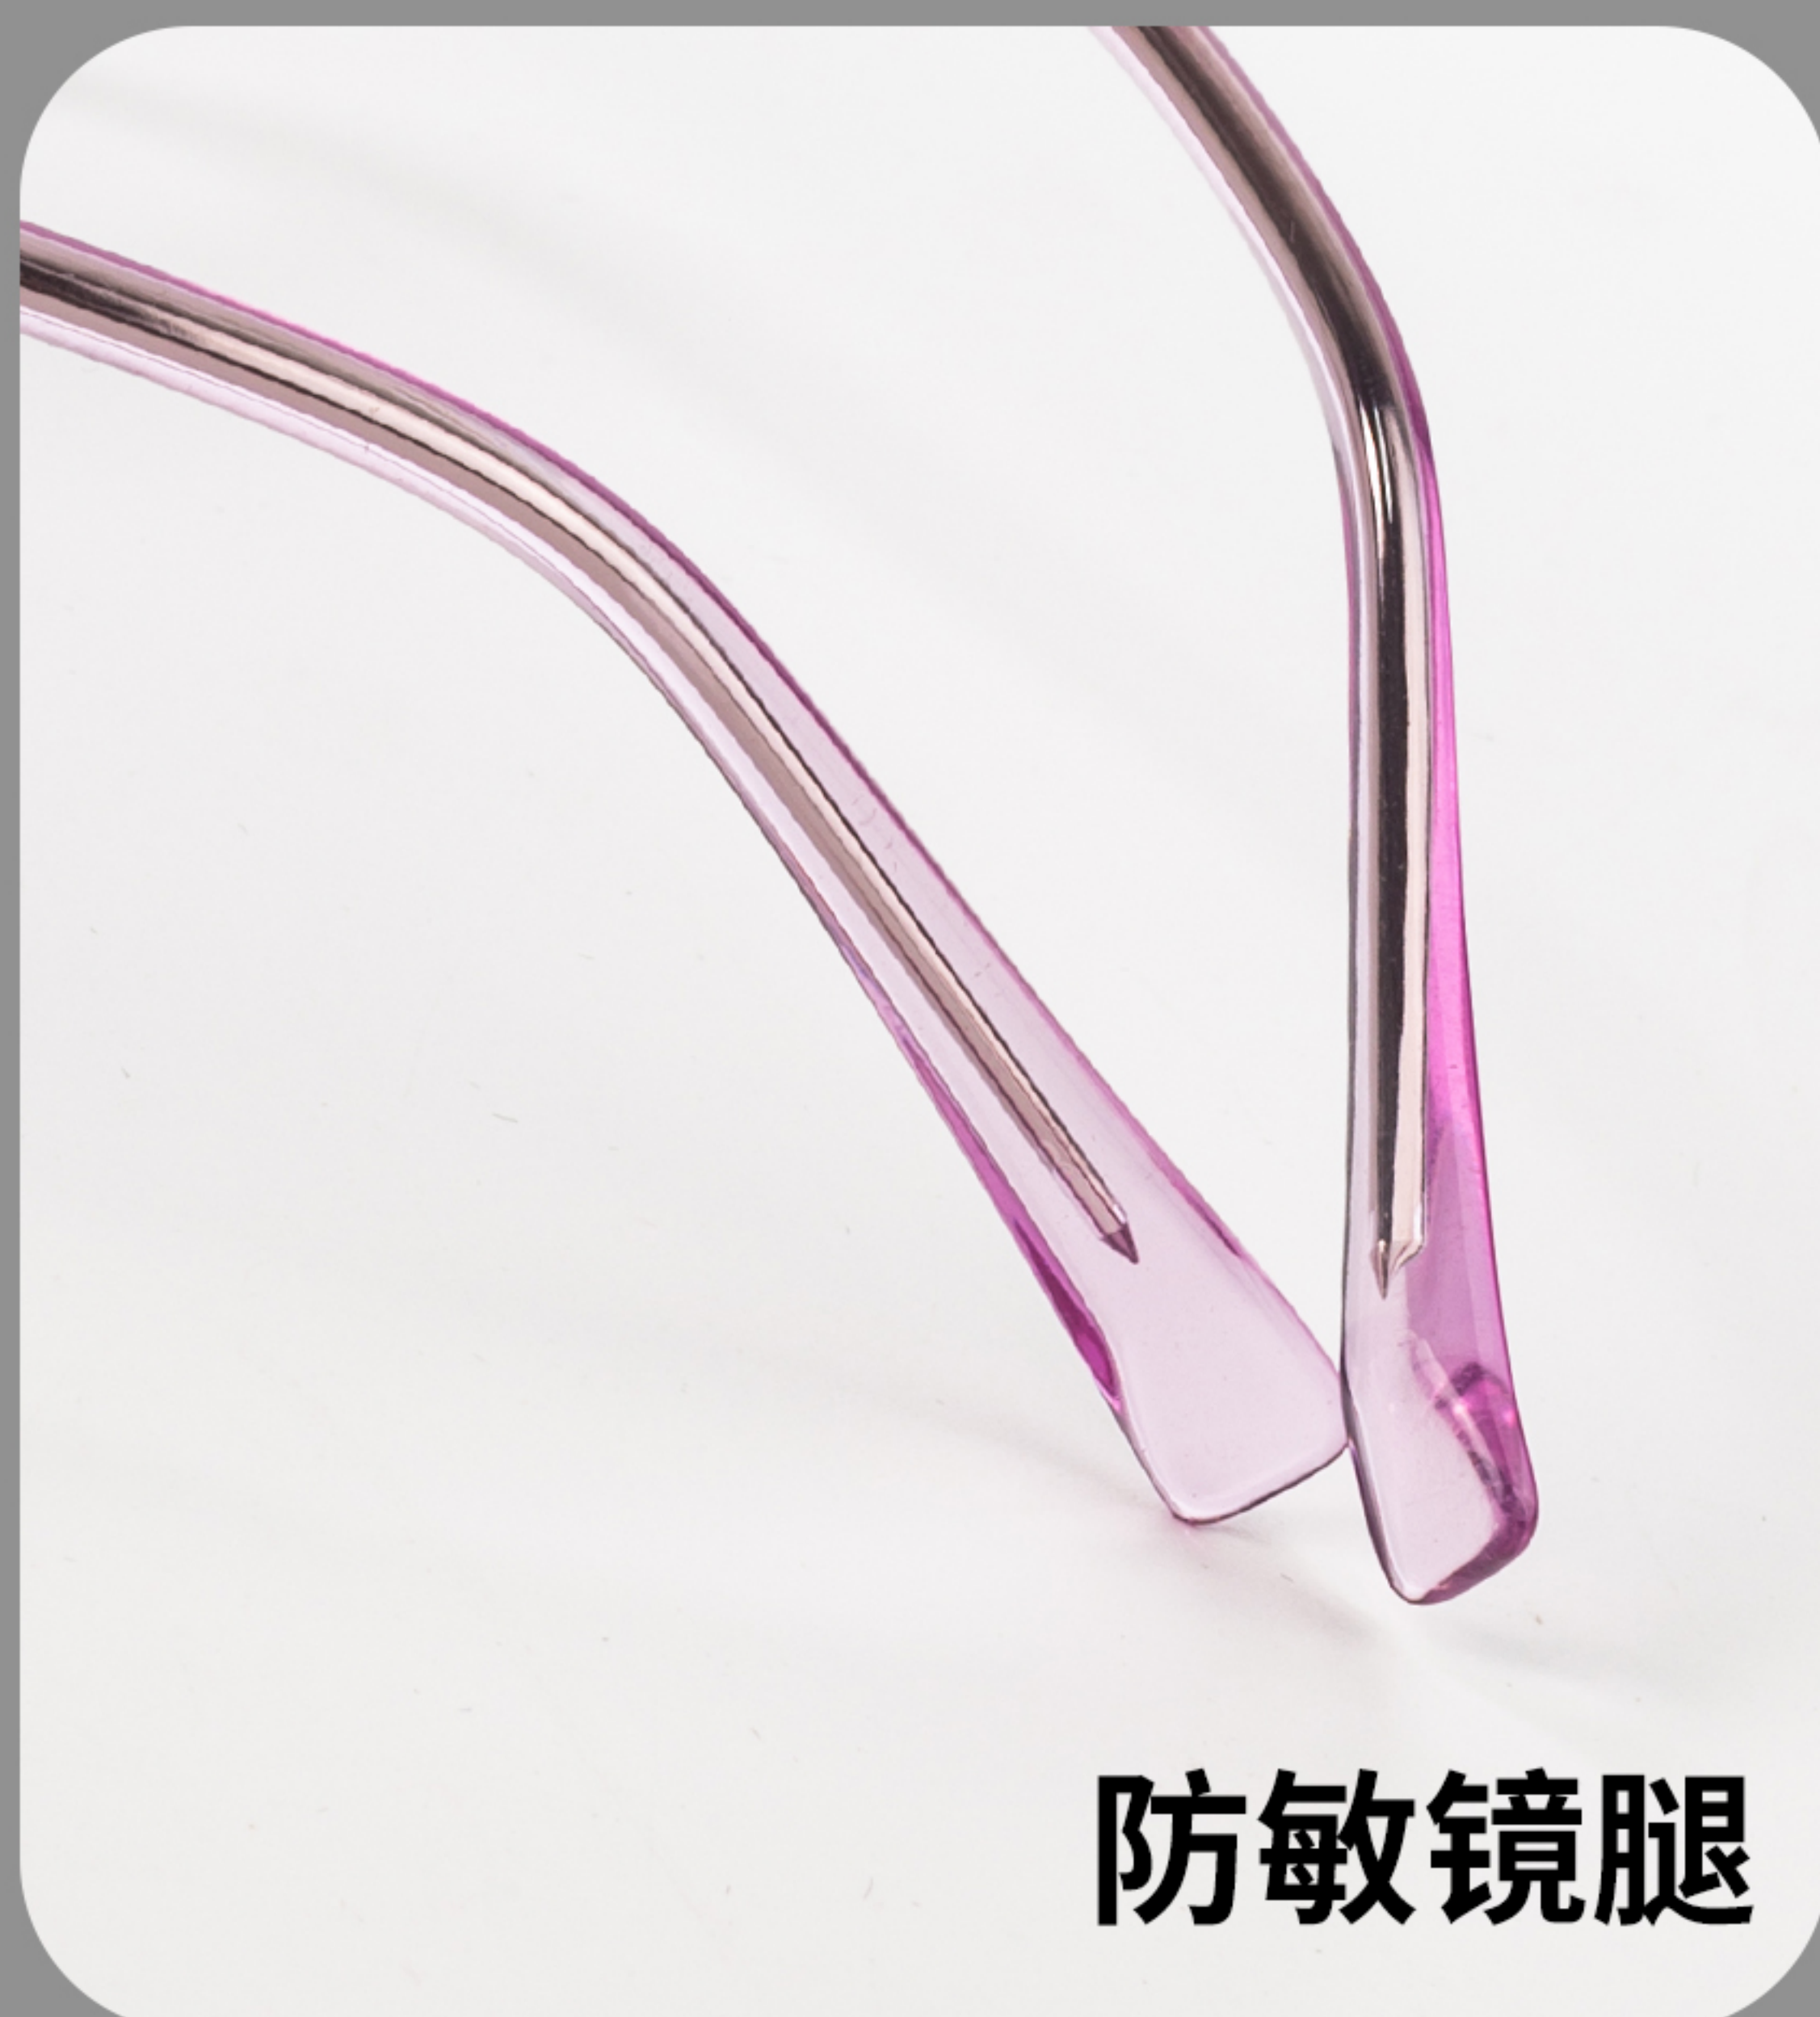

时尚网红高光tr板材脚系列

型号：L9002

材质：TR90

特点：板材插芯

颜色：5色

镜框规格：51□19—145

C1 亮黑

C2 透明

C3 透灰

C4 渐进灰

C5 渐进紫

牢固铰链

防敏镜腿

时尚网红高光tr板材脚系列

型号：L9005

材质：TR90

特点：板材插芯

颜色：5色

镜框规格：42□24—145

时尚网红高光tr板材脚系列

型号：L9006

材质：TR90

特点：板材插芯

颜色：5色

时尚网红高光tr板材脚系列

型号：L9008

材质：TR90

特点：板材插芯

颜色：5色

镜框规格：51□19—145

C1 亮黑

C2 透明