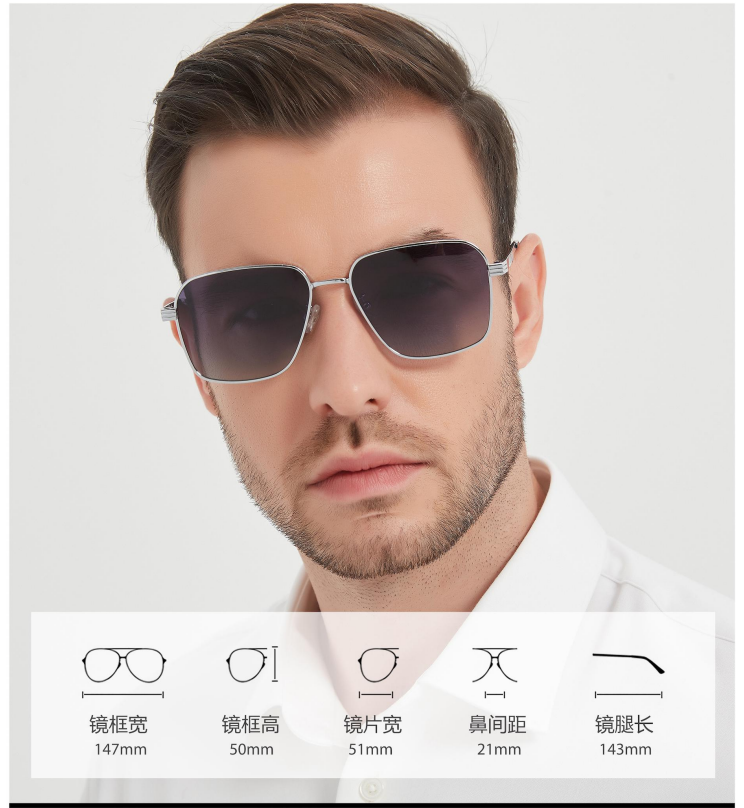

Model:

**1306**

开球可配近视

C1

C2

C3

C4

Model: