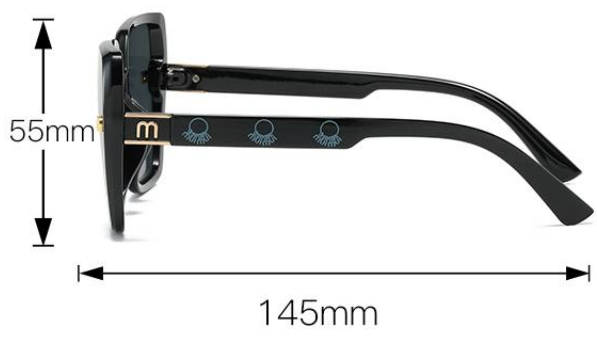

8114

重量 32.5 G

黑