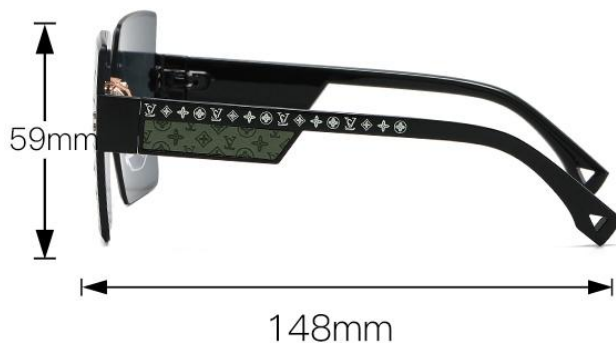

8136

重量 35.6 G