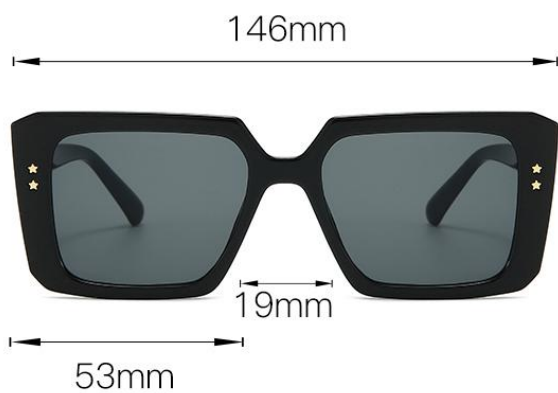

8121

重量 37.9G

黑

黑双灰

浅茶

双茶

紫

绿

奶茶