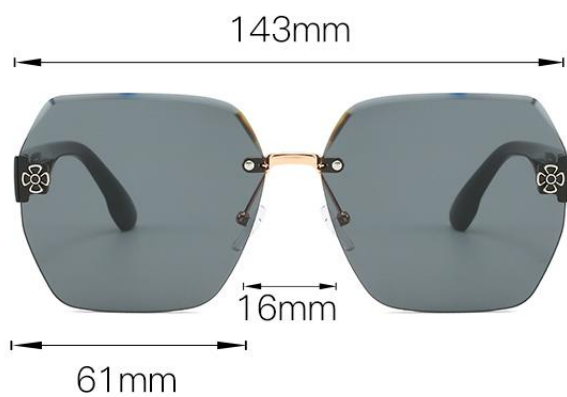

8122

重量 30.8G

黑

黑双灰

奶茶

双茶

浅茶

绿

紫