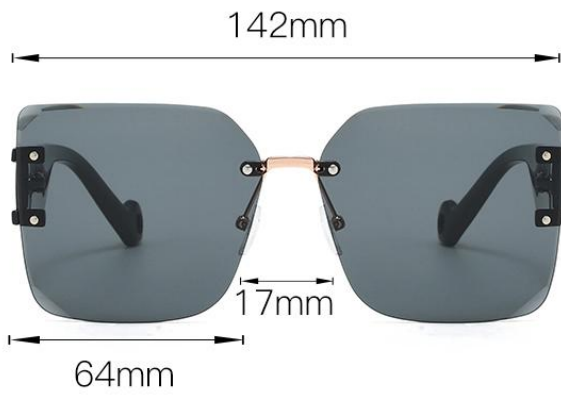

奶茶

绿

8127

重量 32.2G

8128

重量 39.3 G

黑

双茶