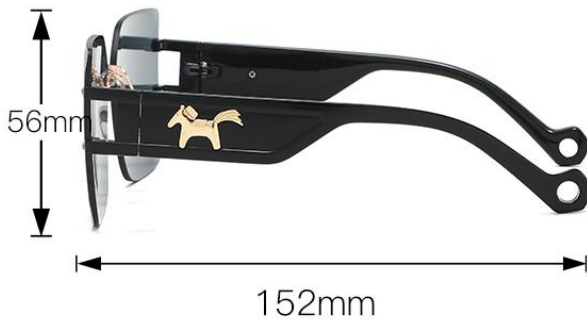

奶茶

绿

8127

重量 32.2G

8128

重量 39.3 G

黑

双茶