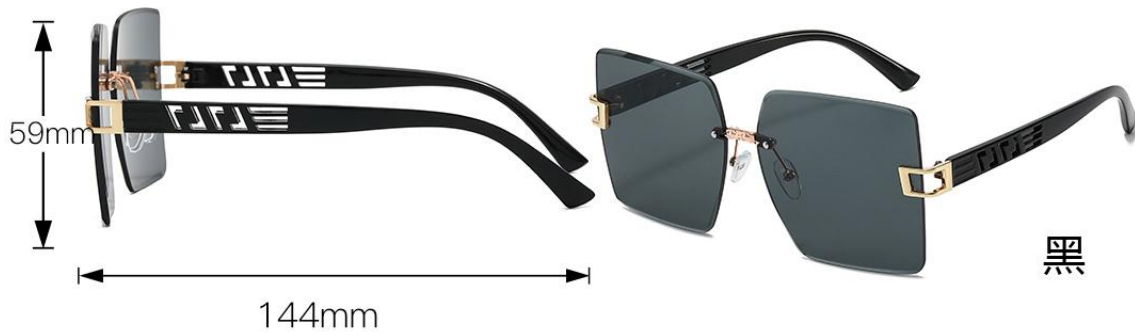

紫

奶茶

绿

8134

重量 31.3G

8135

重量 32.4G

8136