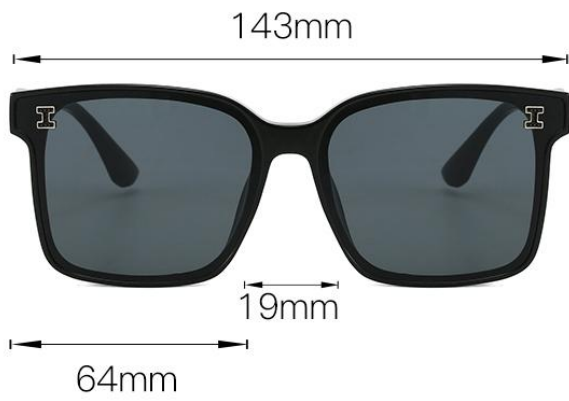

8139

重量 26.8G

黑

黑双灰

绿

奶茶

双茶

紫

浅茶