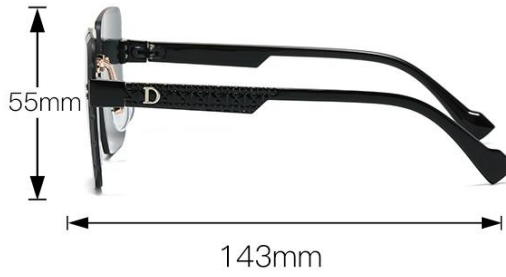

浅茶

紫

浅蓝灰

绿

米白

8113

重量 29.3G

8114