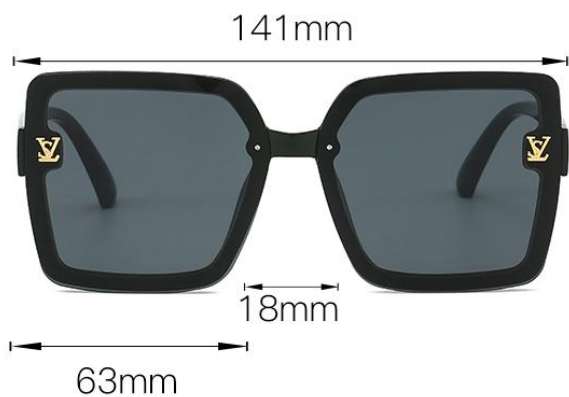

双茶

浅茶

紫

8147
重量 28.3G

8148

重量 32.8G

黑

黑双灰