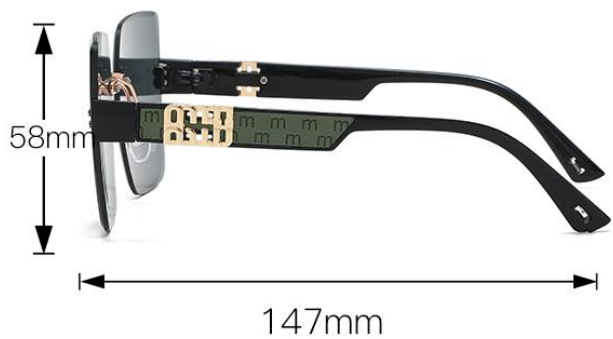

奶茶

双茶

紫

浅茶

8140

重量 33.8G

8141

重量 33.8G