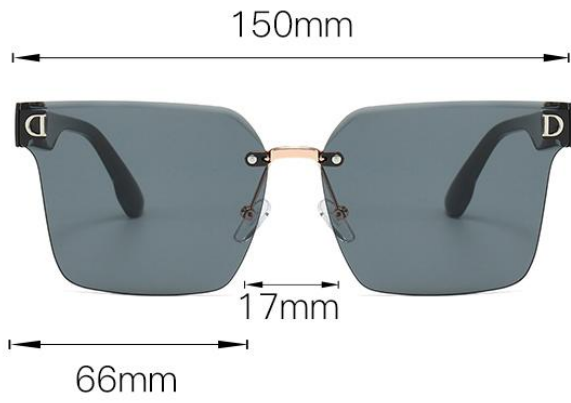

63□15-137

8110

重量 33.8G

黑

黑双灰

奶茶

双茶

浅茶