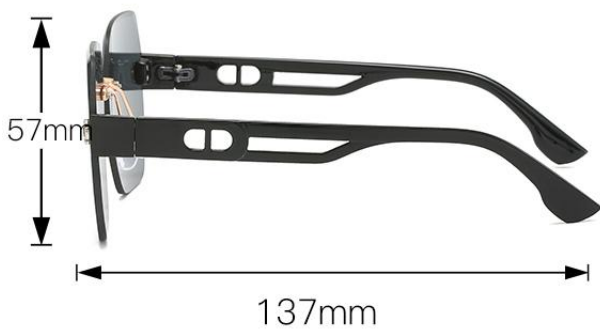

紫

绿

奶茶

8122

重量 30.8G

黑

黑双灰

奶茶