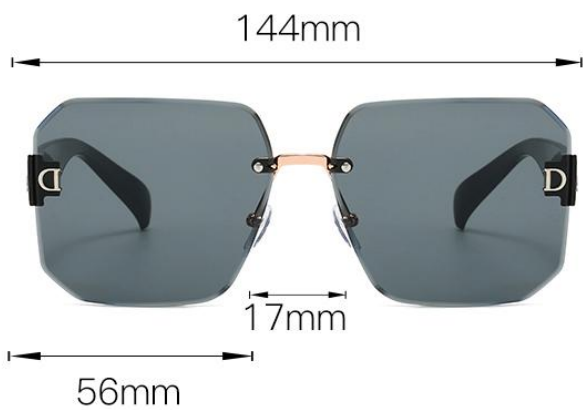

重量 32.7 G

8126

重量 33.9 G

黑

黑双灰

双茶

浅茶

紫