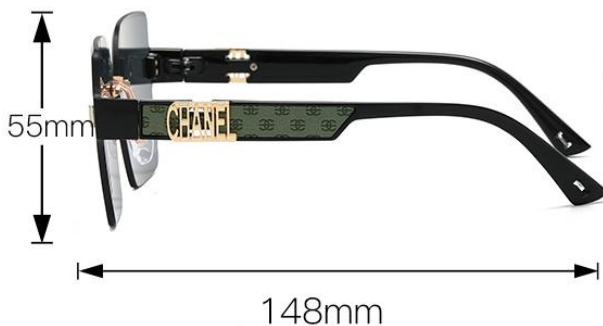

8132
重量 31.1 G

黑

8133

重量 33.4G

黑

黑双灰

双茶

浅茶