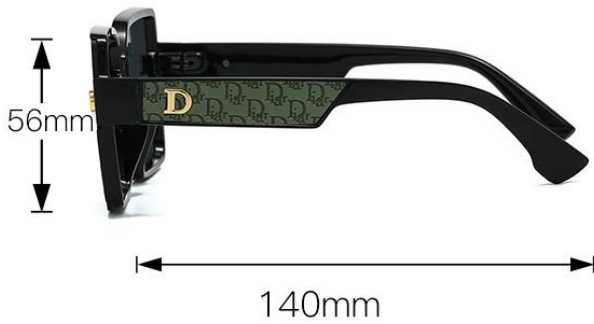

奶茶

双茶

紫

浅茶

8140

重量 33.8G

8141

重量 33.8G