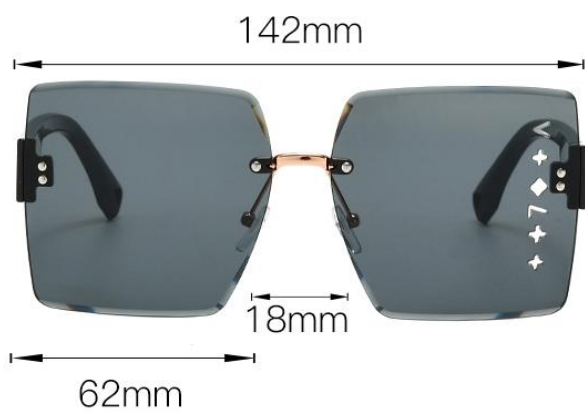

紫

奶茶

绿

8134

重量 31.3G

8135

重量 32.4G

8136