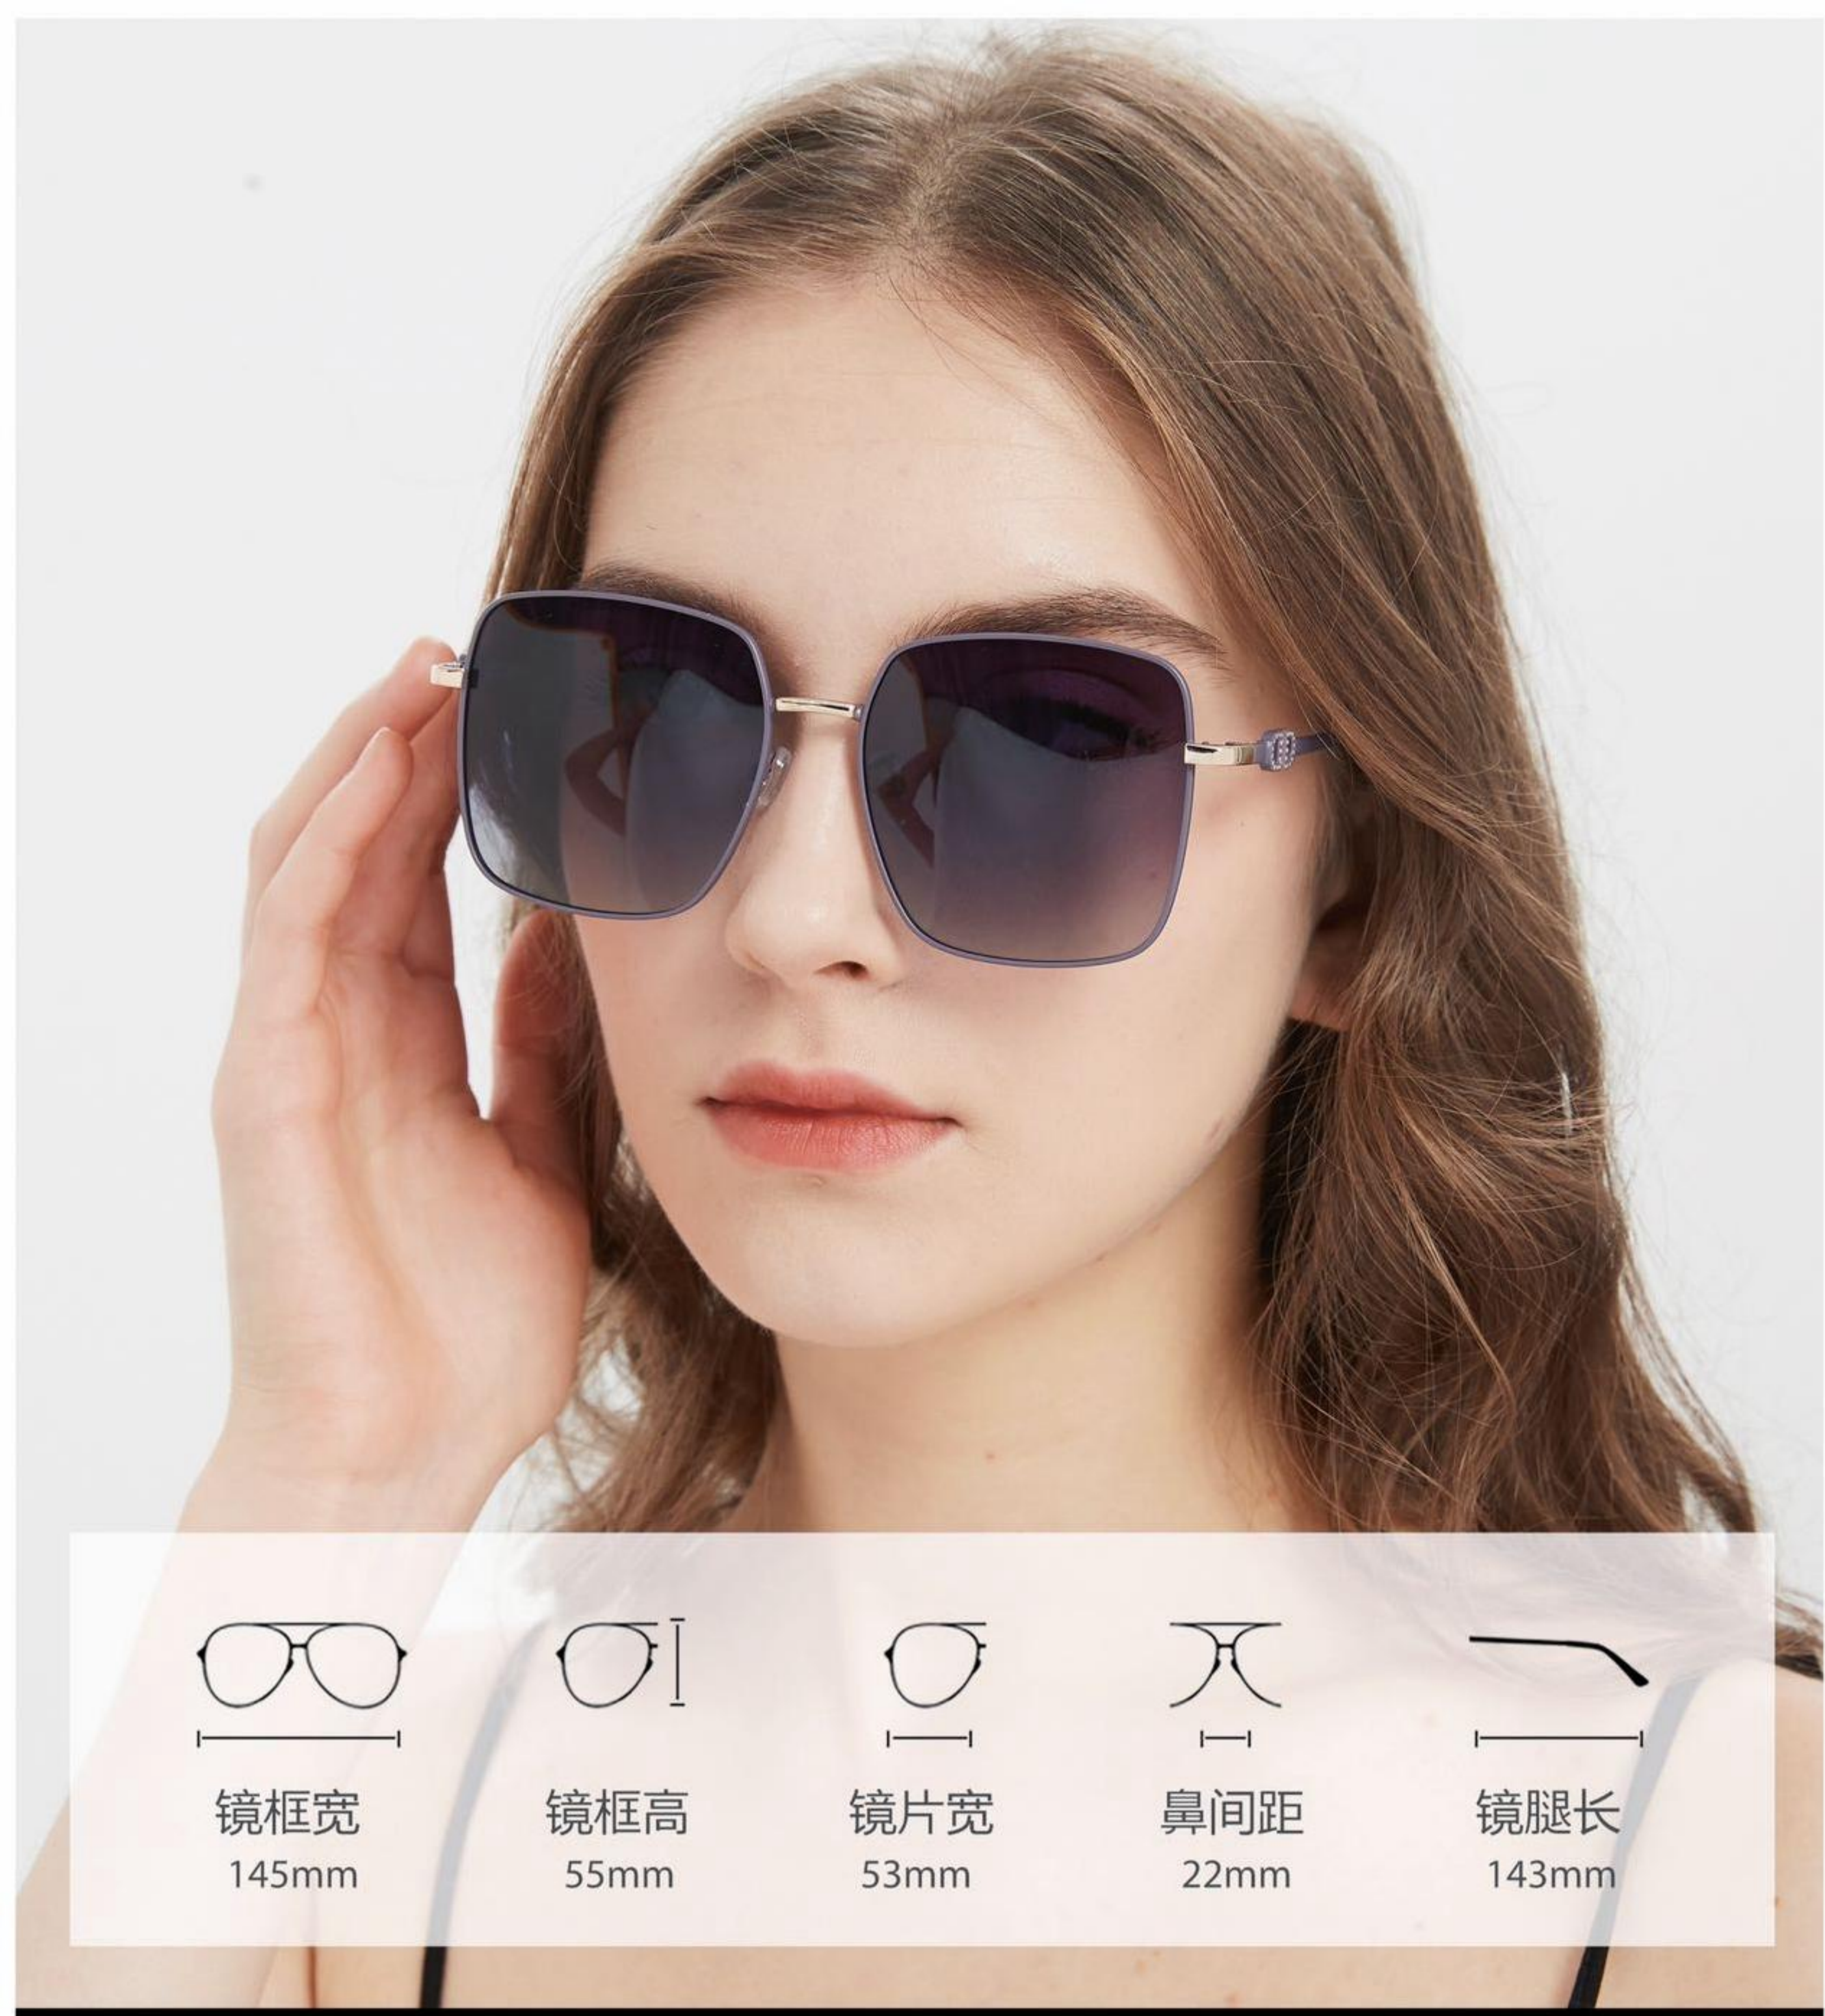

Model:

3129

开球可配近视

C1 黑框黑灰片

C2 紫框黑灰片

C4 卡其框渐茶片

C5 粉框灰粉片

C3 银框透绿片