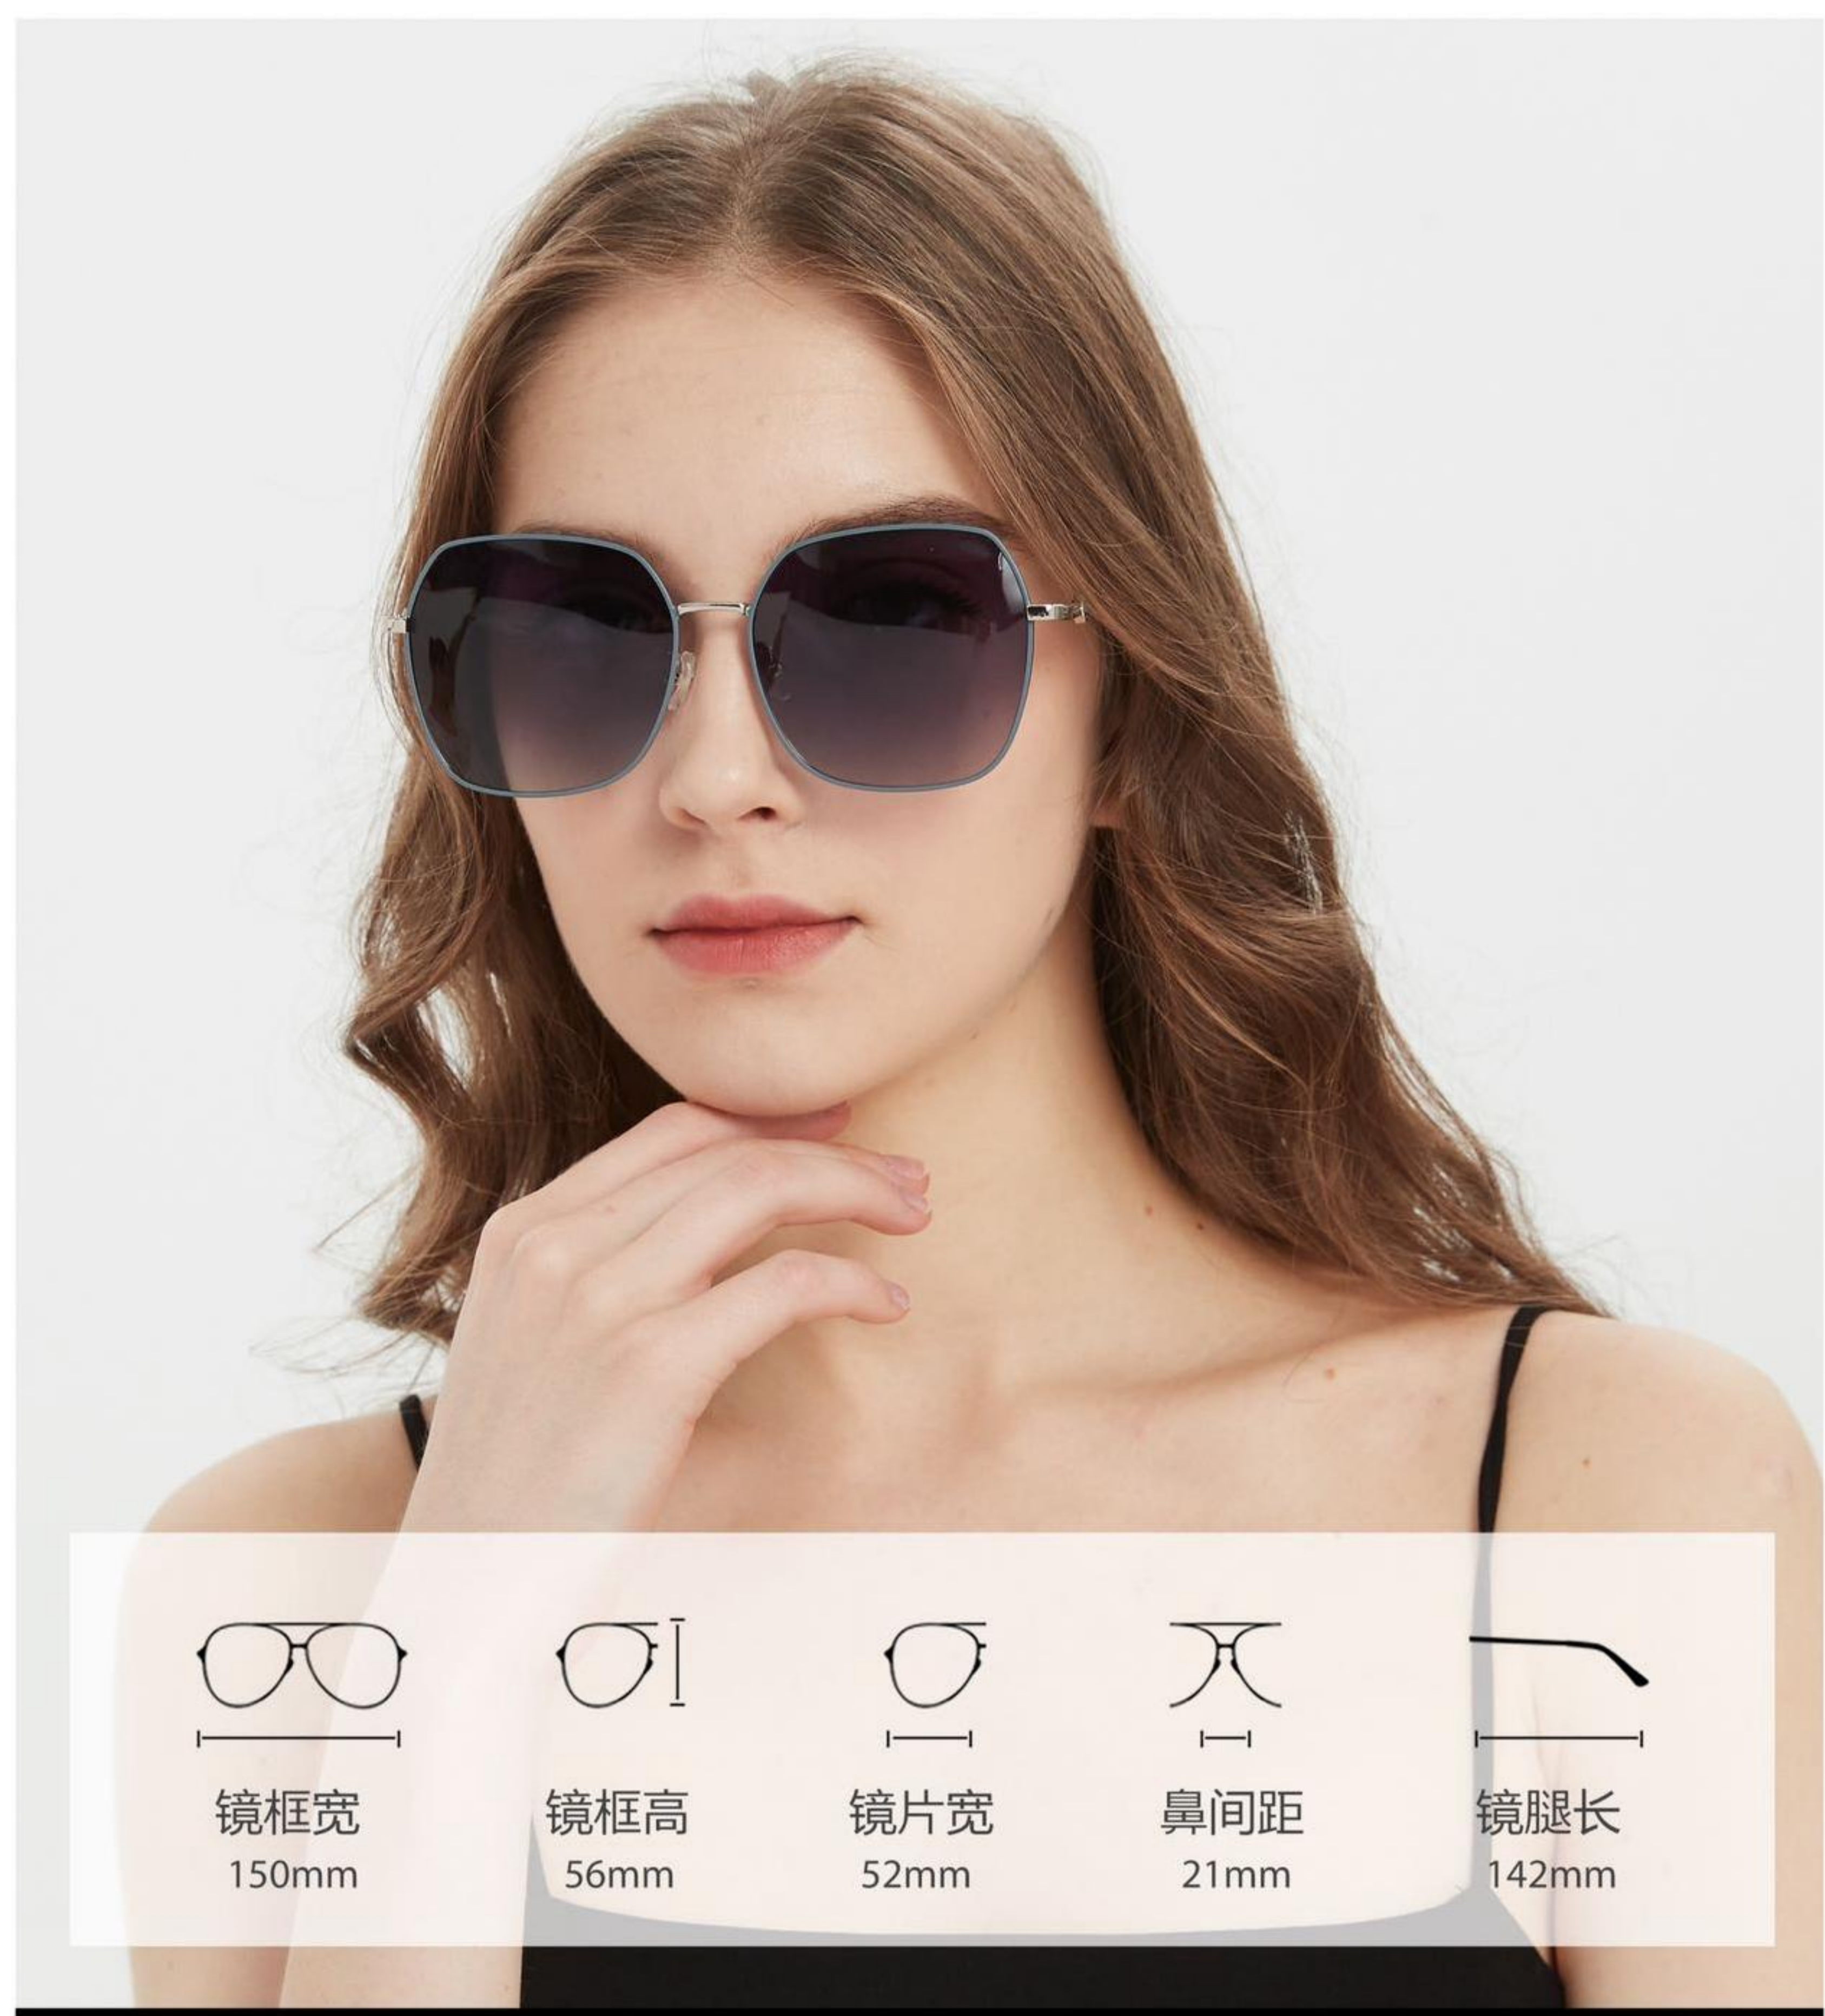

Model:

3124

开球可配近视

C1 黑框黑灰片

C2 蓝框渐灰片

C3 紫框蓝茶片

C5 粉框灰粉片

C4 茶框渐茶片