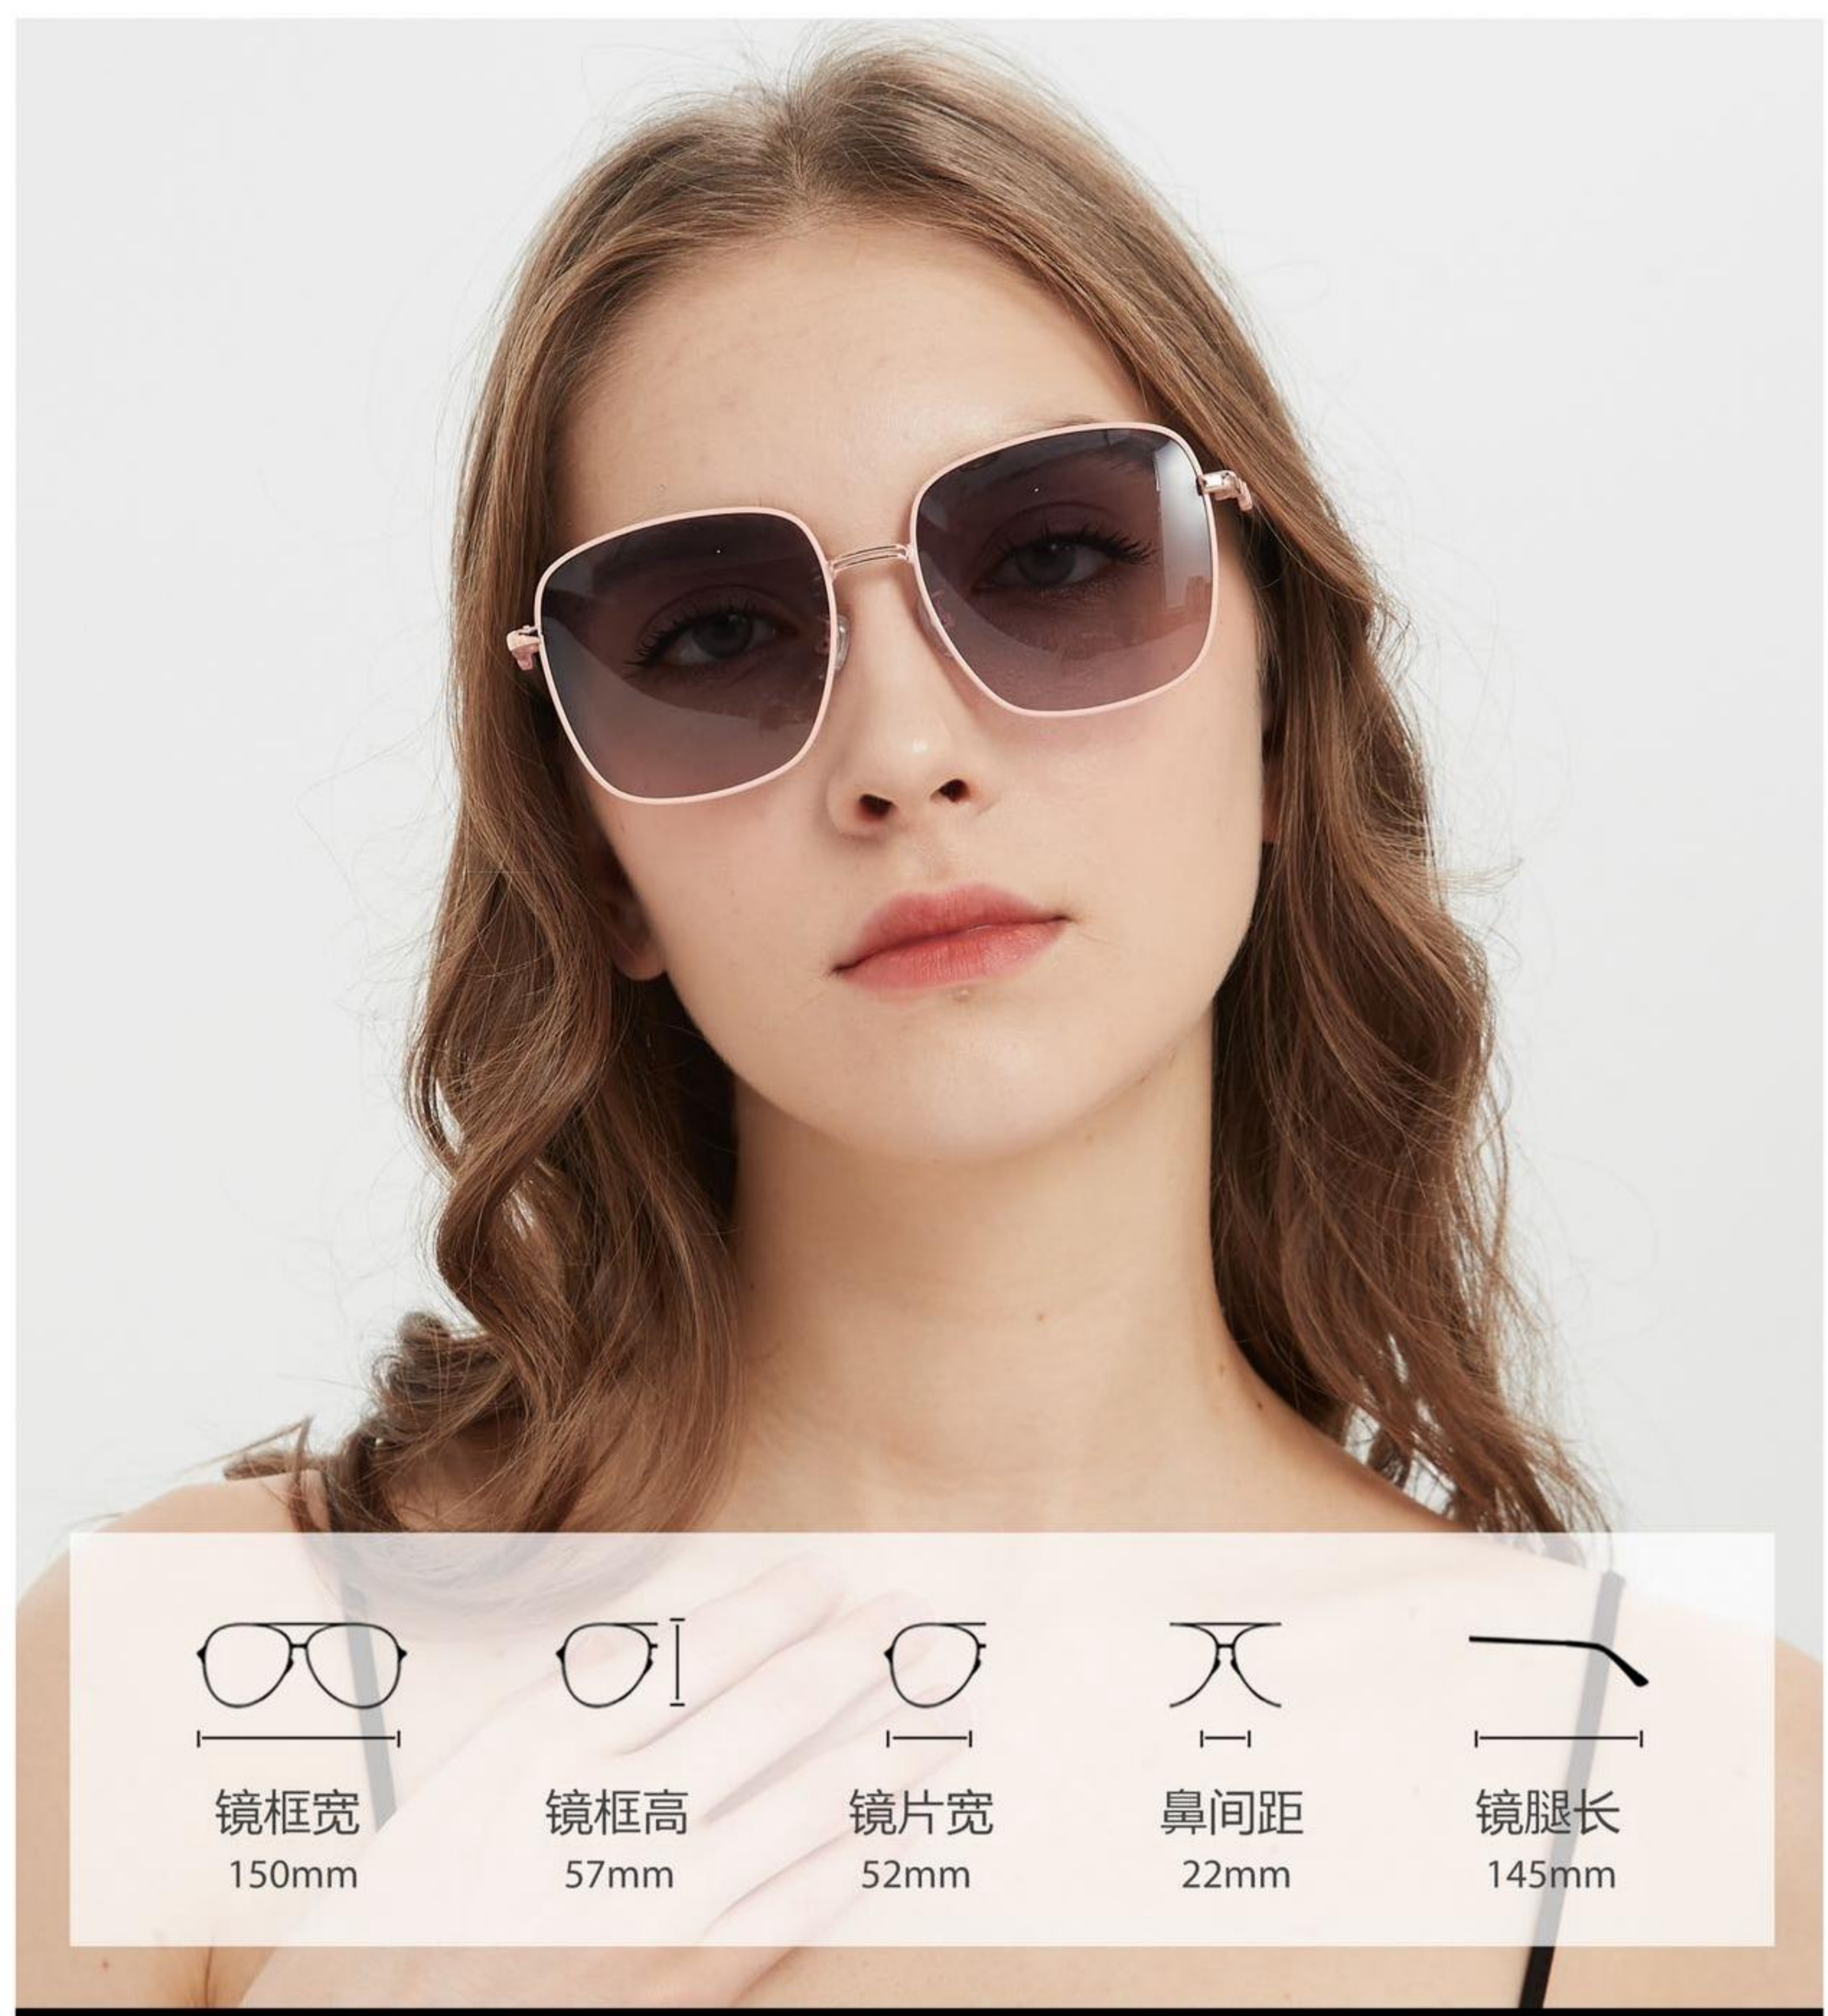

3132

开球可配近视

C1 黑色框黑灰片

C2 蓝色框渐灰片

C4 茶色框渐茶片

C5 粉色框上灰下粉

C3 银色框茶色片

镜框宽
150mm