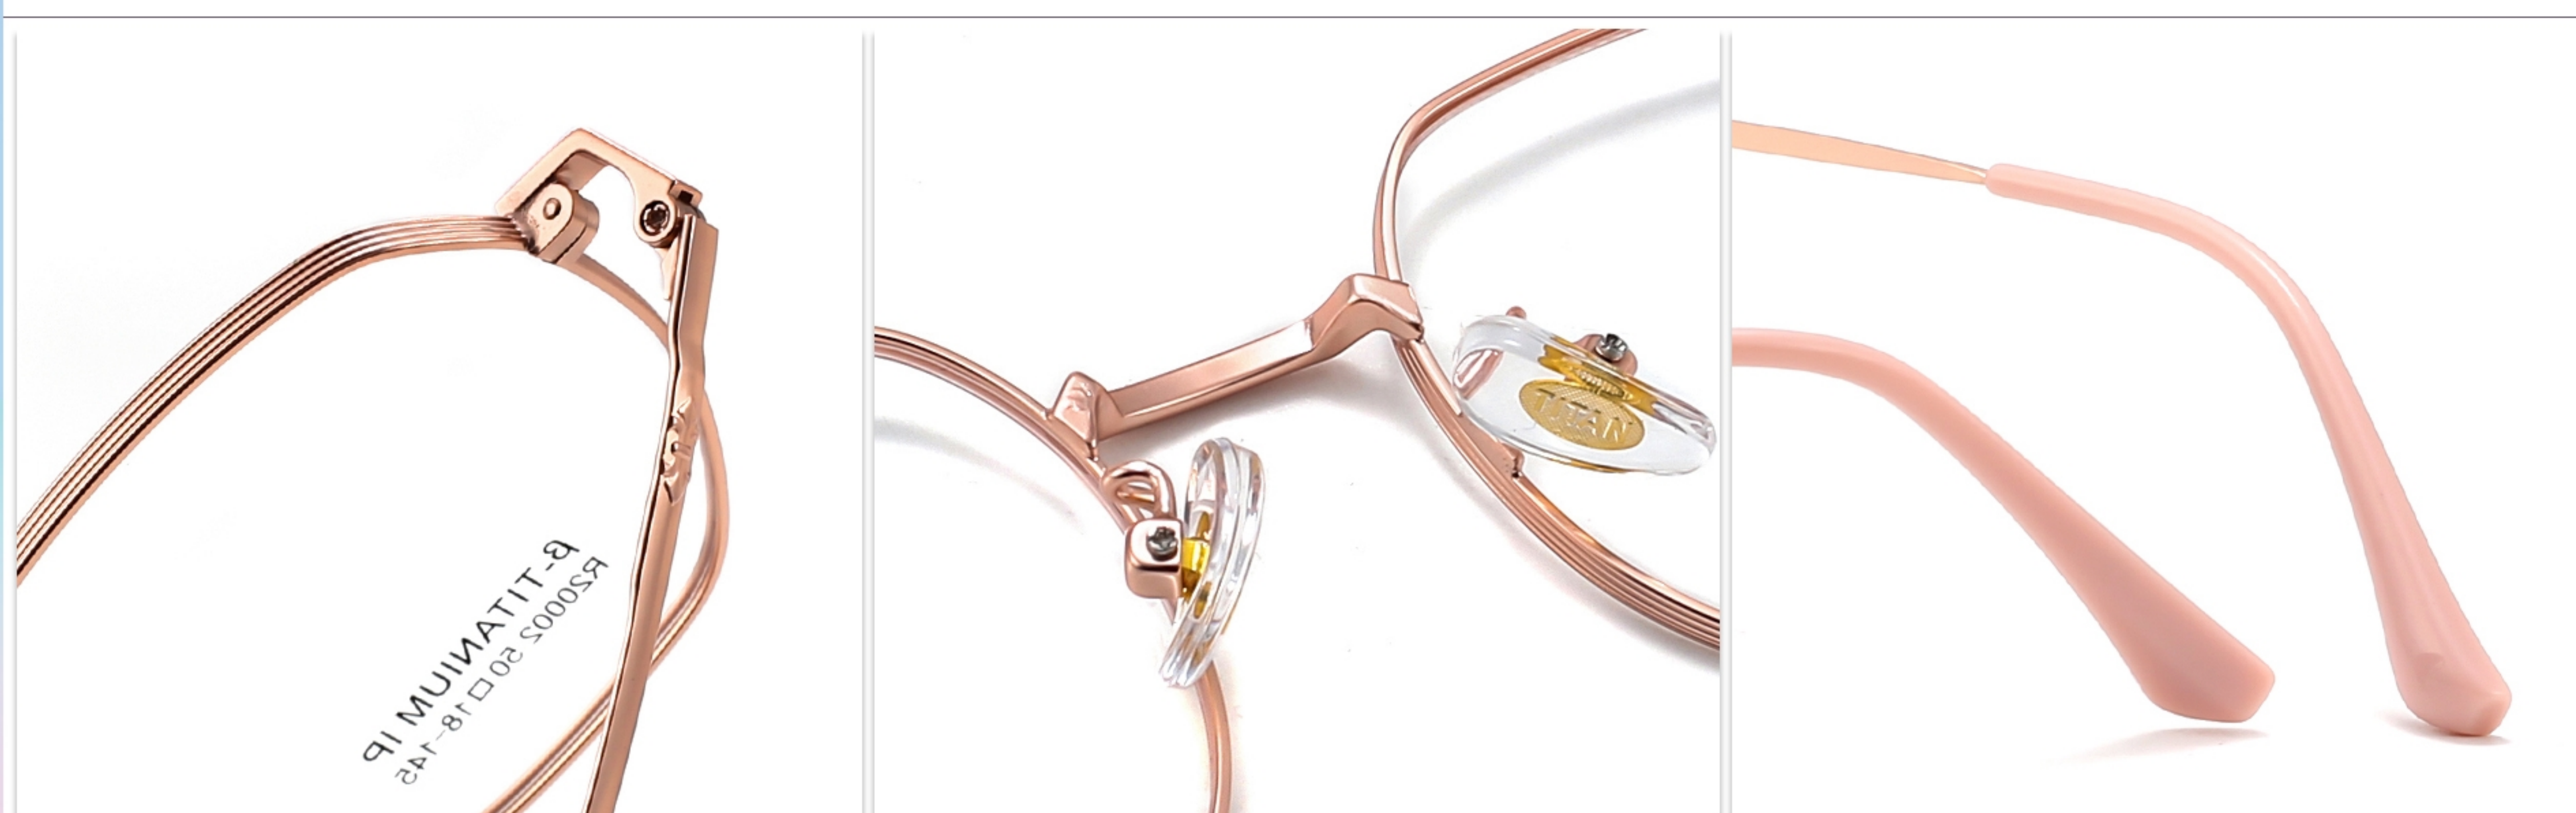

# 时尚复古 多边修颜

复古修颜钛架系列

轻盈体验  
Lightness experience

柔韧舒适  
Flexible and comfortable

经典时尚  
Classic fashion

MOD: R20002 材质: β-TITANIUM IP 尺寸: 50□18-145