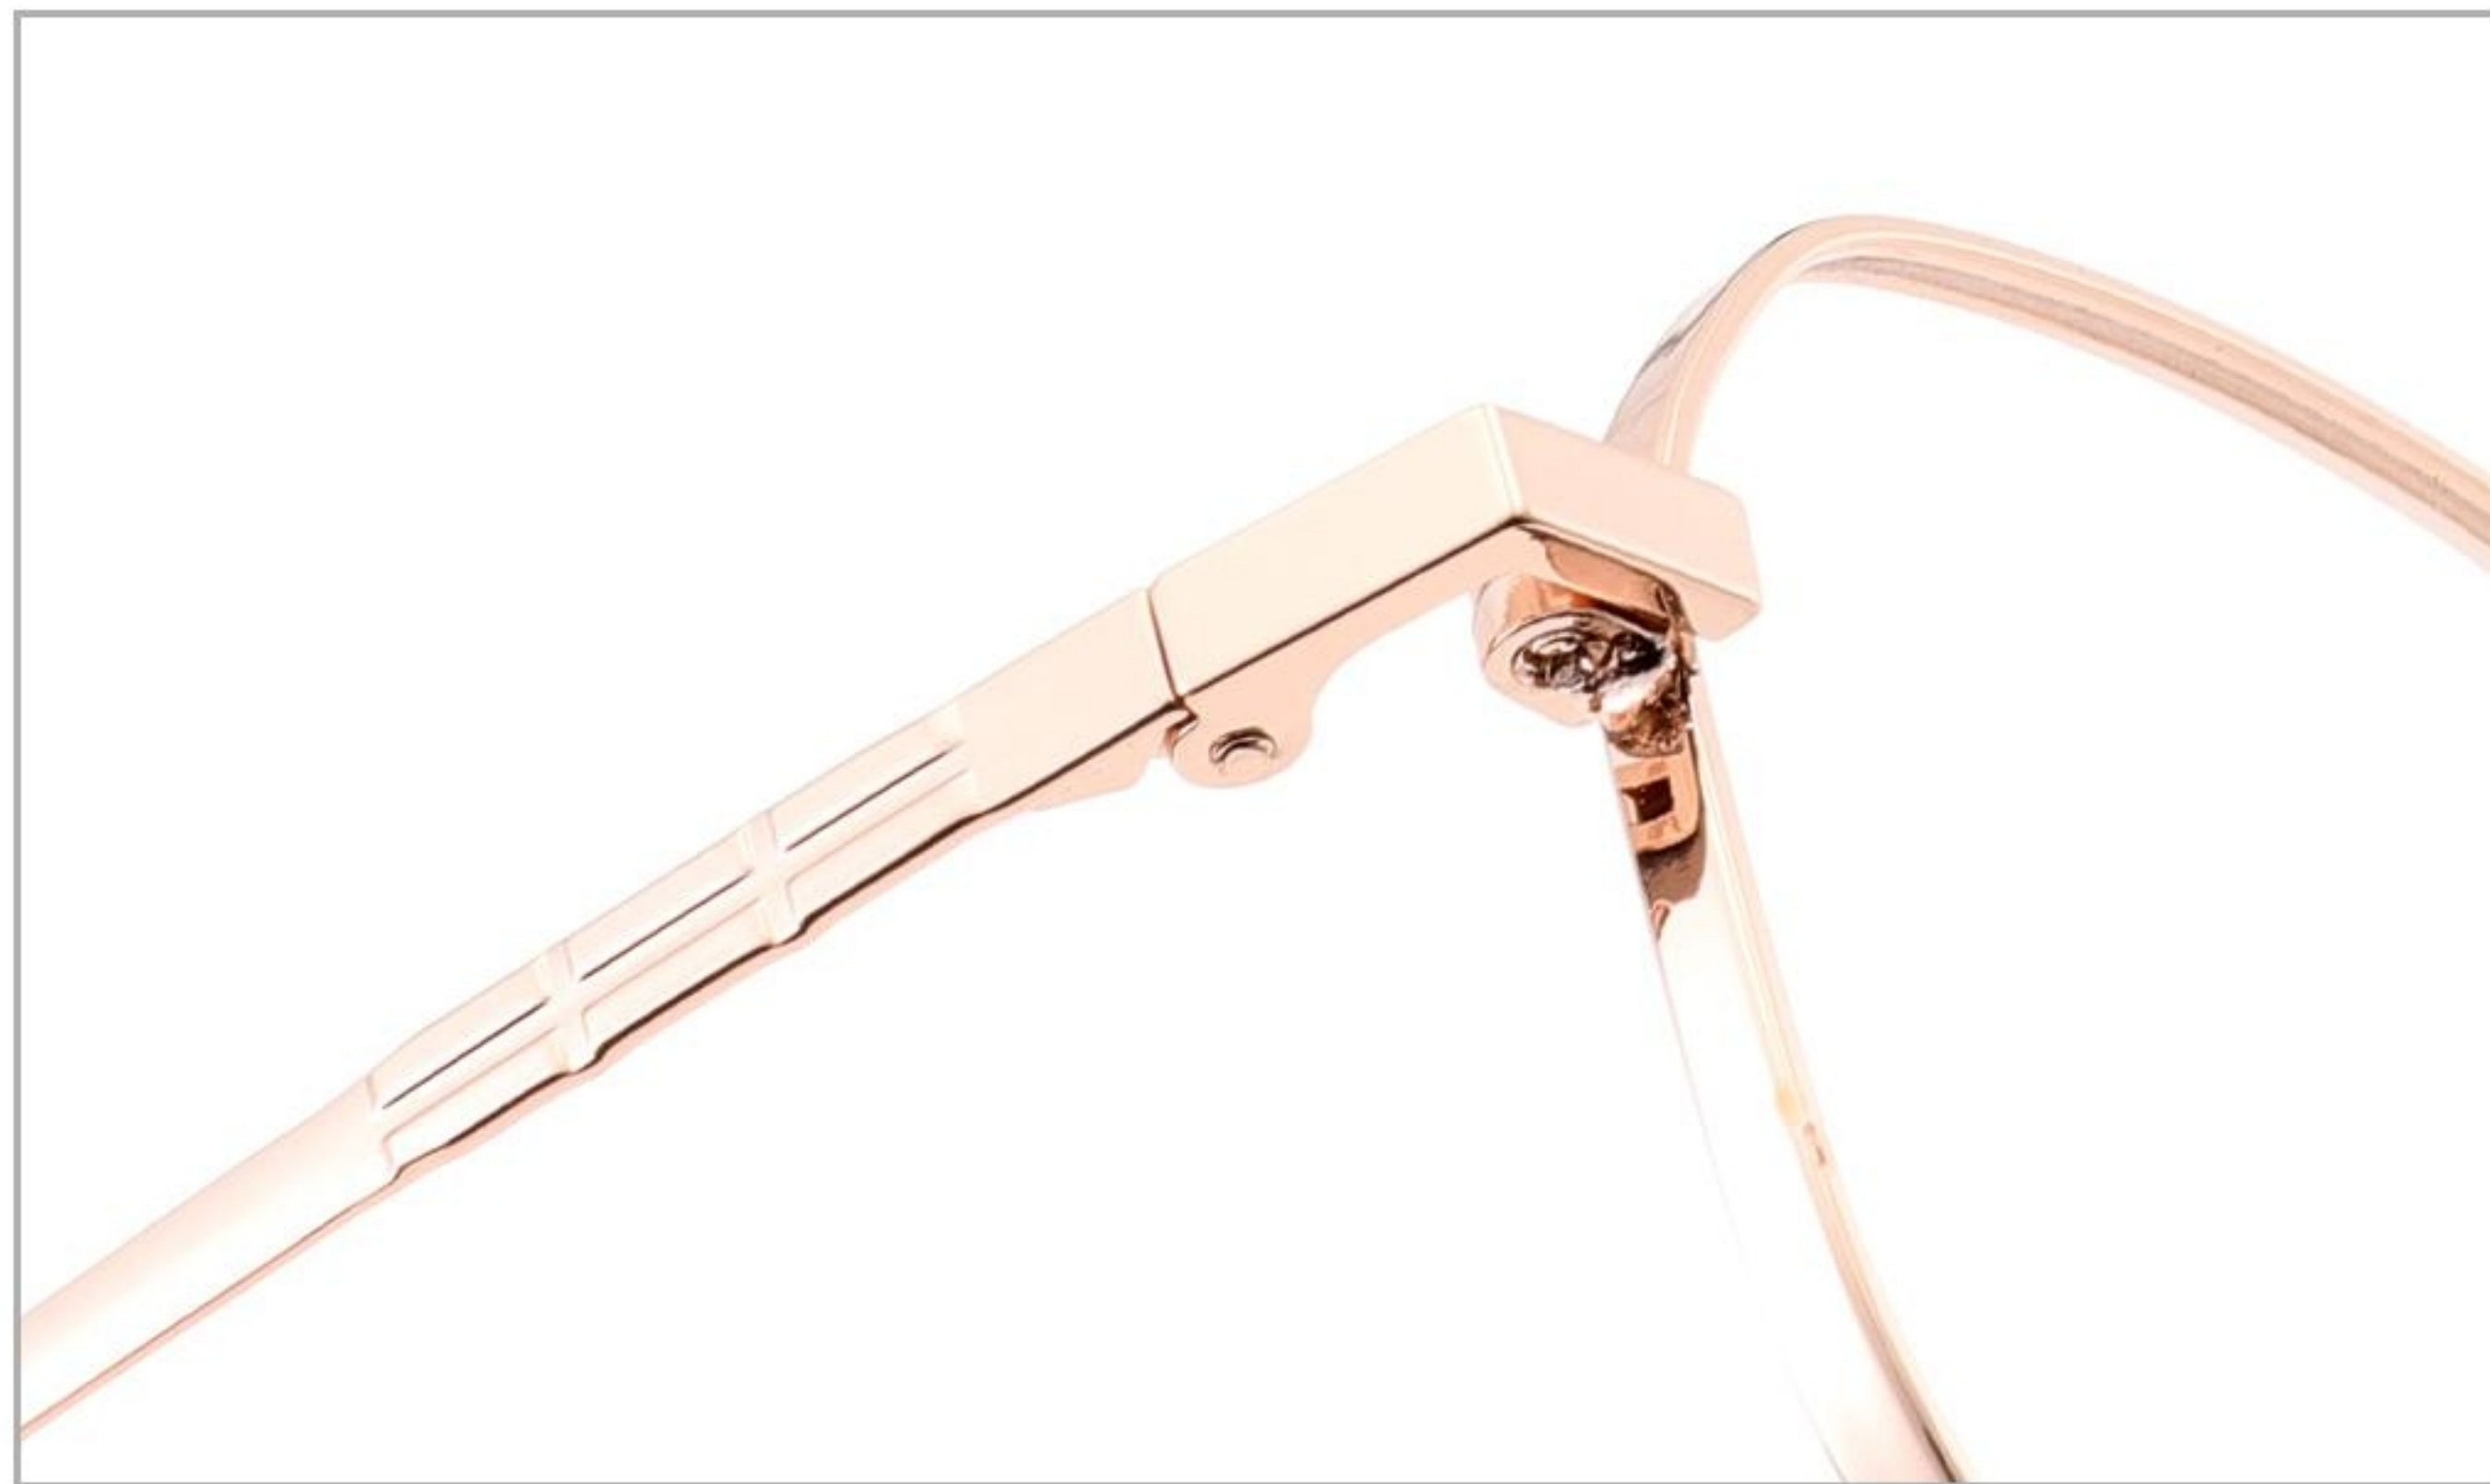

# NEW STYLE

GLOBAL DEBUT

β-TITANIUM  
M3012 53□18-142

MODEL: M3012

 SIZE: 53-18-142

MATERIAL: B-TITANIUM

C1

C2