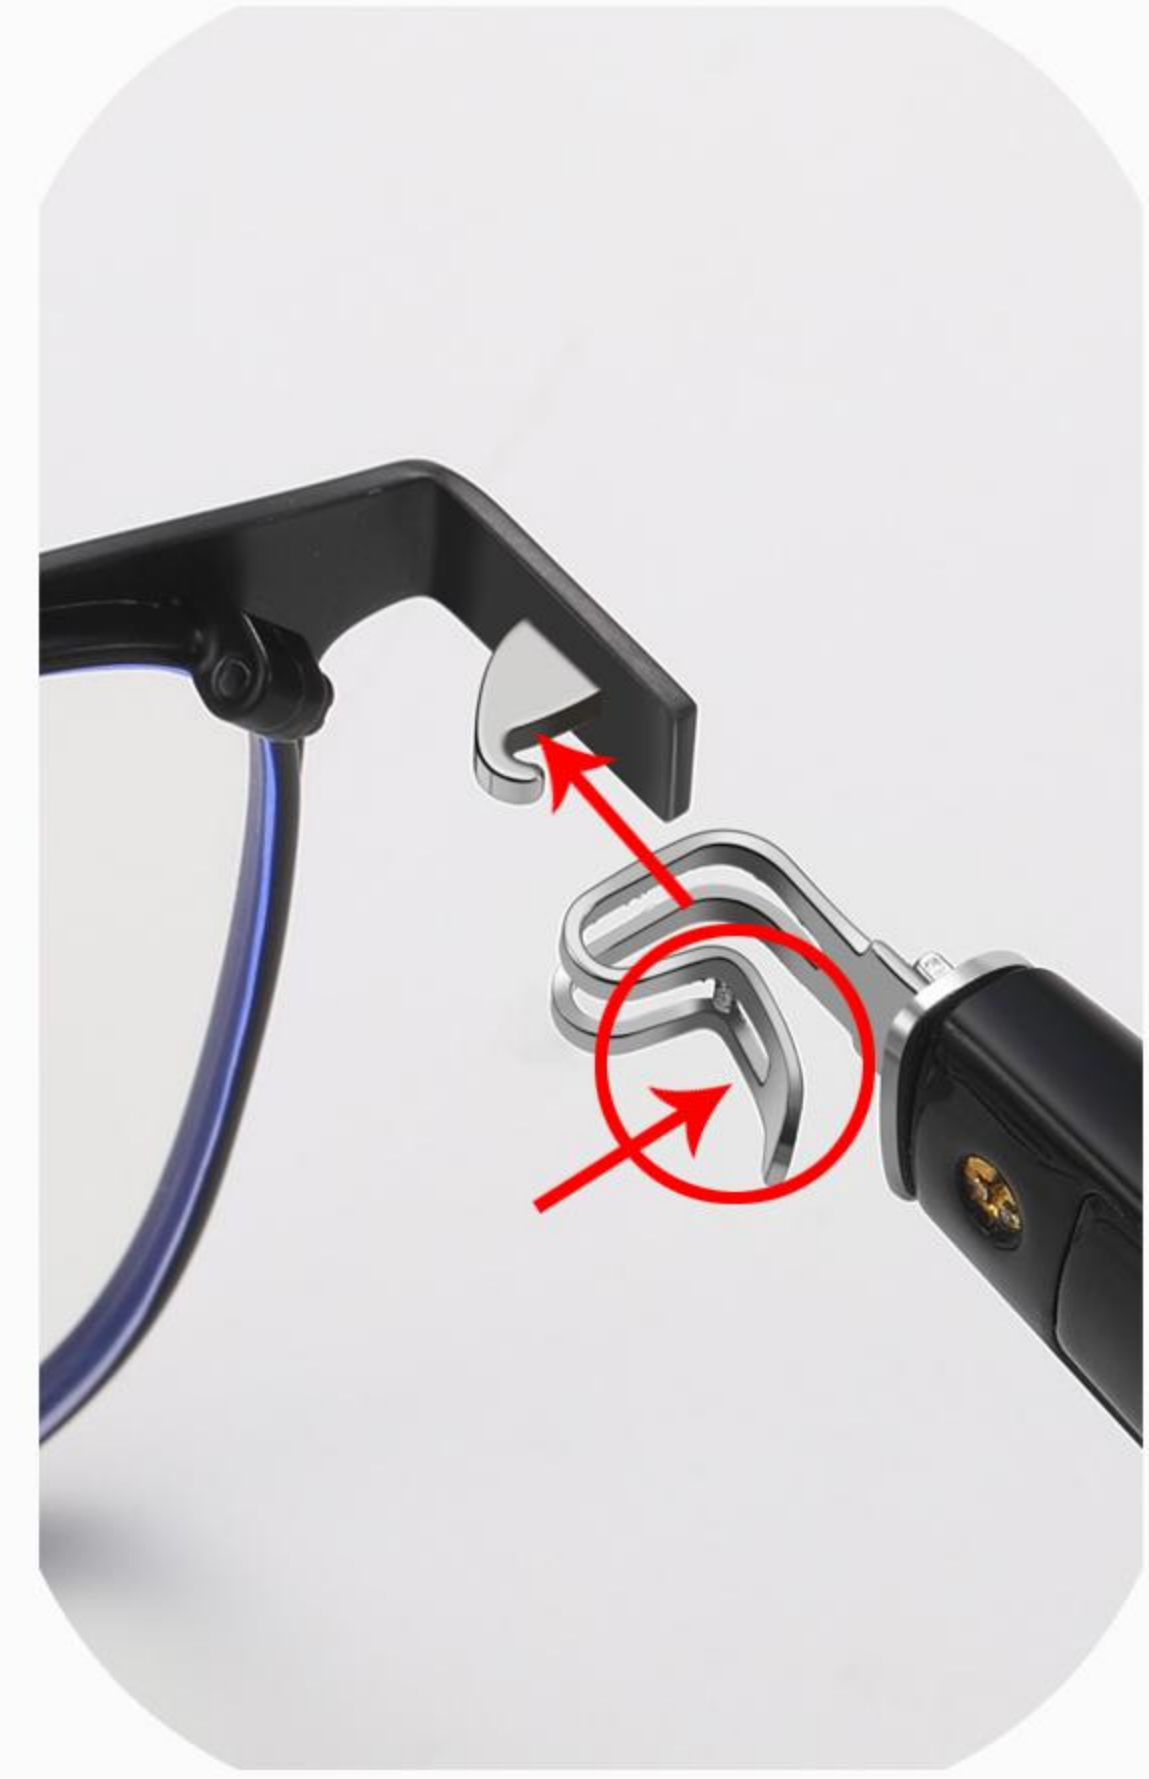

第一步 STEP 1 :
用手指按压红圈部分
Press the part in red circle
with your finger

第二步 STEP 2 :
按压住后朝箭头方向拉出
Pull out in the direction
indicated by the arrow

第三步 STEP 3 :
使镜腿完全脱离卡扣,
成功拆下镜腿
Pull out completely,
detached successfully

第四步 STEP 4 :
按压红圈部分, 按箭头
方向插入使卡扣扣住,
完成换腿组装
Press like STEP 1, push in
the snap-fit, after hooked,
assembly successfully

Model No. / 型号 : 7964
Size / 尺寸 : 54□24-140
Frame Material / 镜架材质 : Stainless / 不锈钢
Lens Material / 镜片材质 : AC
Type / 类型 : Detachable Blue Light Blocking
Optical Frames / 可拆卸防蓝光眼镜
Plating / 电镀 : IP Plating / IP电镀

第三步 STEP 3 :
使镜腿完全脱离卡扣,
成功拆下镜腿
Pull out completely,
detached successfully

第四步 STEP 4 :
按压红圈部分, 按箭头
方向插入使卡扣扣住,
完成换腿组装
Press like STEP 1, push in
the snap-fit , after hooked,
assembly successfully

Model No. / 型号 : 7962
Size / 尺寸 : 54□20-135
Frame Material / 镜架材质 : Stainless / 不锈钢
Lens Material / 镜片材质 : AC
Type / 类型 : Detachable Blue Light Blocking
Optical Frames / 可拆卸防蓝光眼镜
Plating / 电镀 : IP Plating / IP电镀