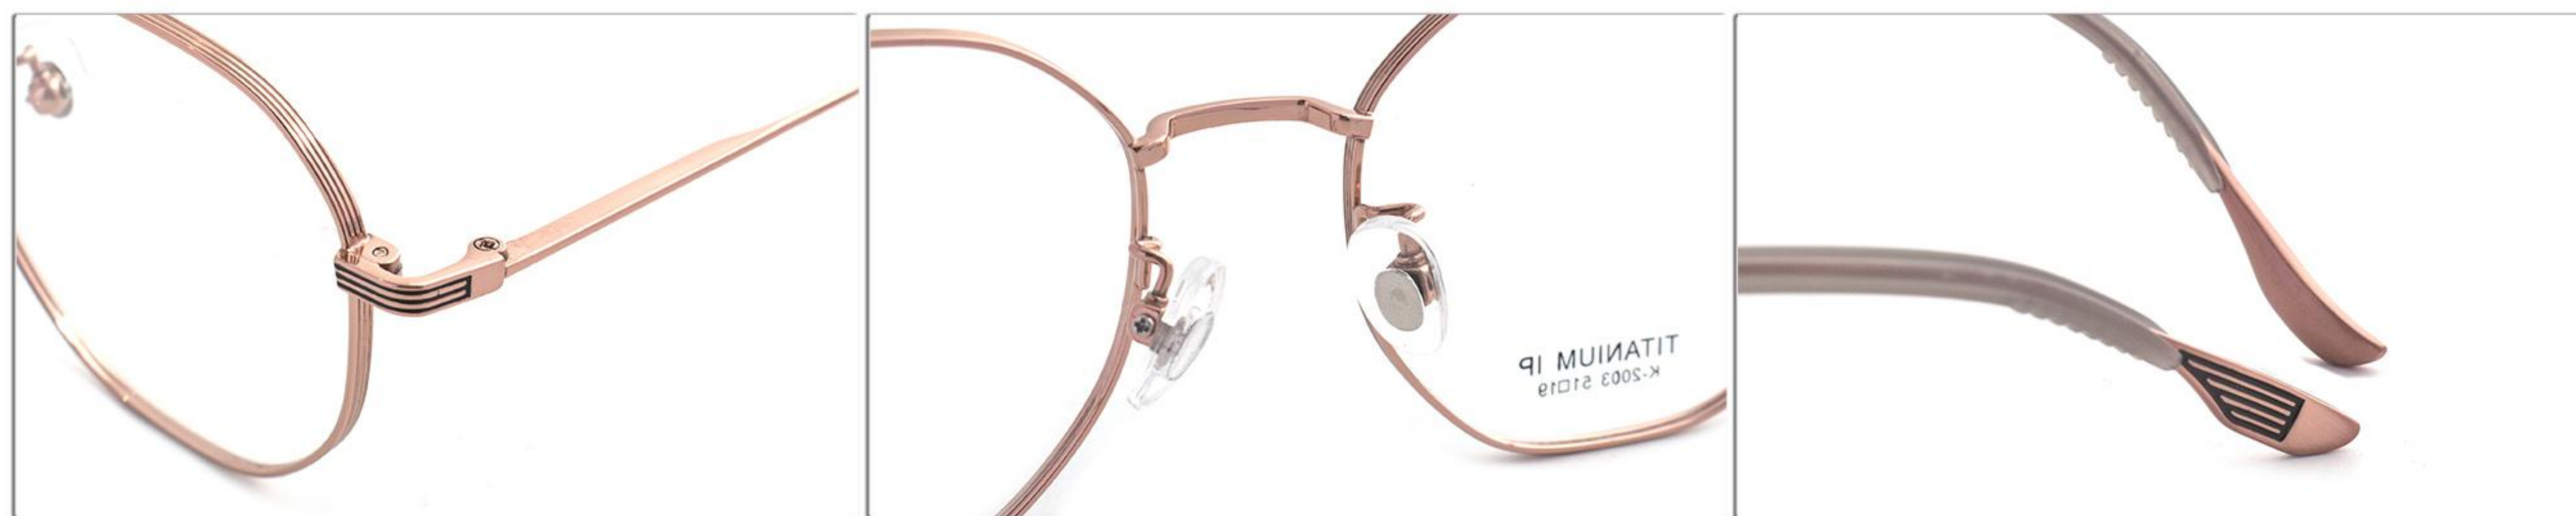

重量：16G (含衬片)

140mm

51mm

47mm

19mm

145mm

C1/黑色

C2/银色