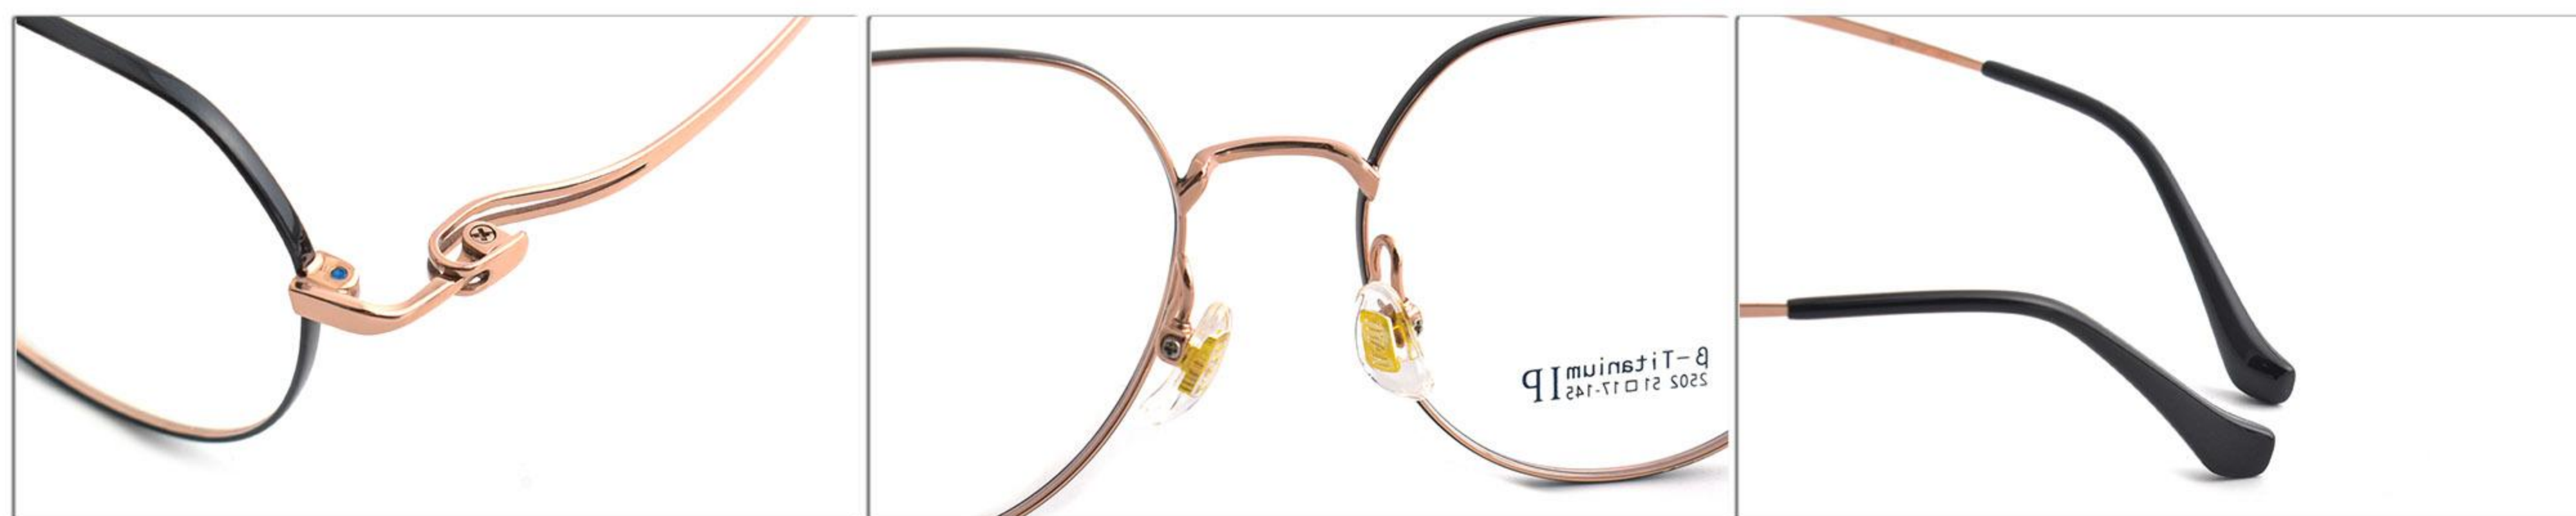

51mm

47mm

17mm

145mm

C1/黑色

C2/玫金

C3/银色

C10/黑玫金