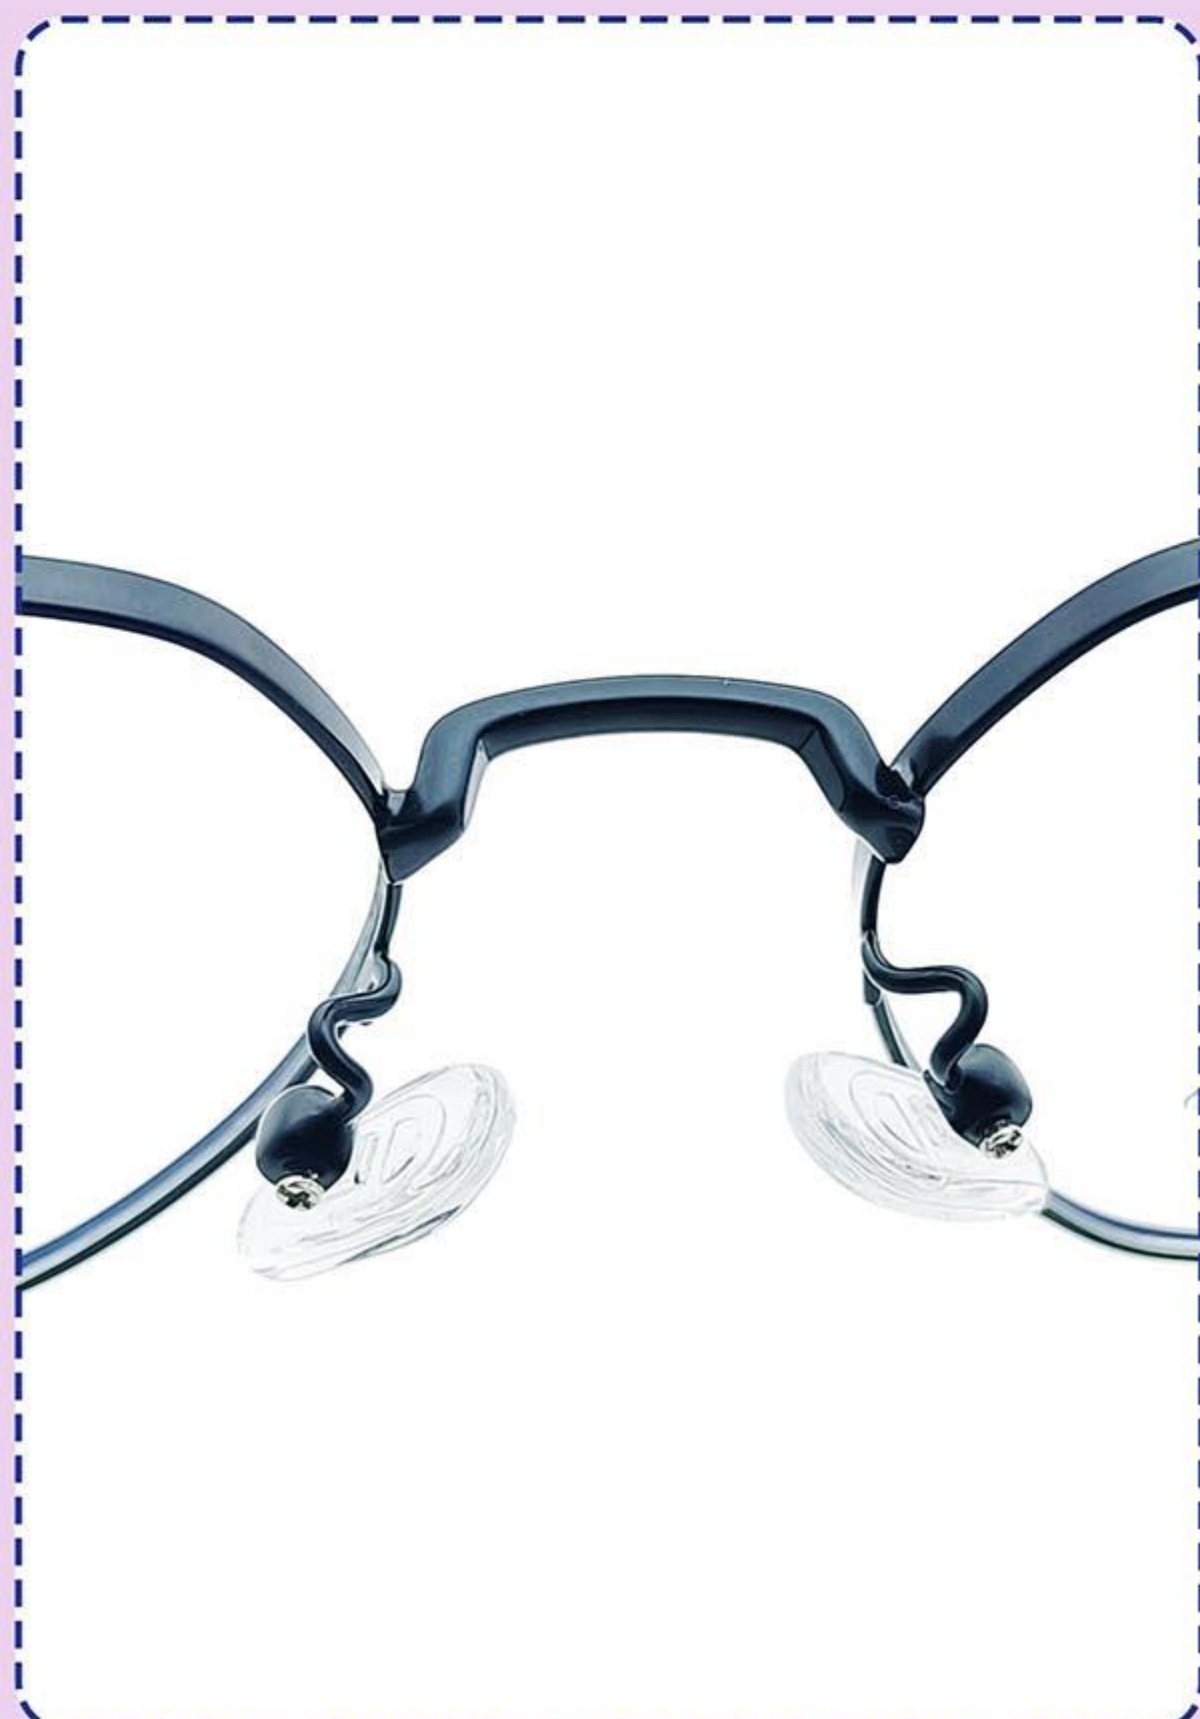

型号：**19052**

系列：文艺时尚

材质：半钛

颜色分类：6色可选

镜框规格：53-18-142

细节展示

一体鼻托

防滑脚套