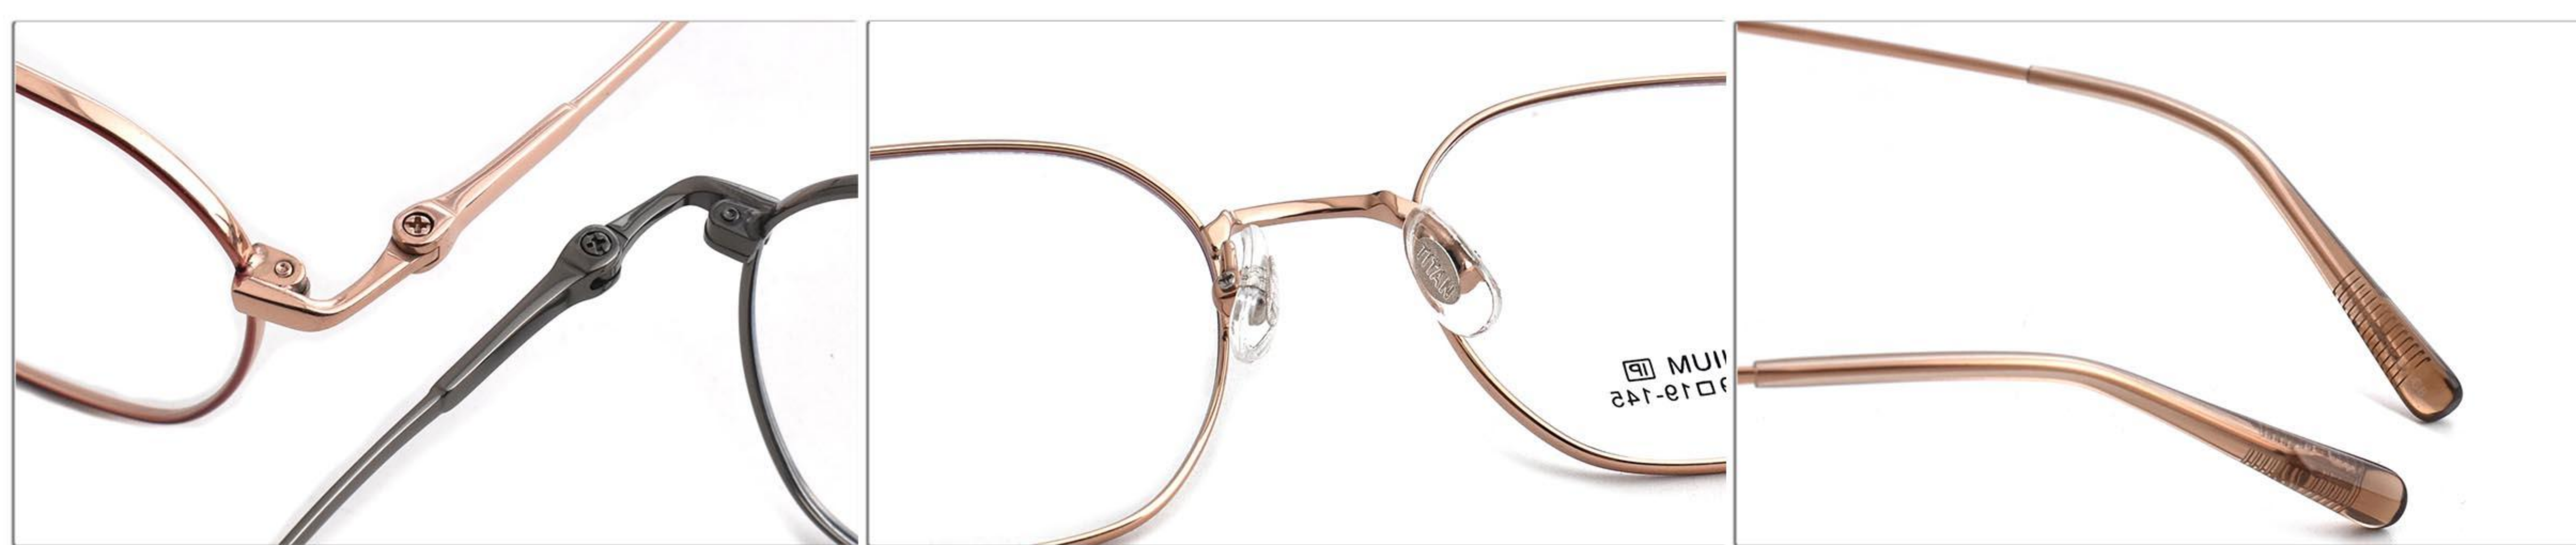

19090

系列：复古钛架

重量：14G (含衬片)

131mm

49mm

41mm

19mm

145mm