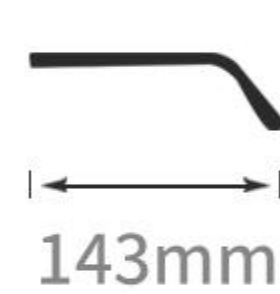

| 款式风格: 复古

140mm

49mm

45mm

18mm

143mm

FRONT DISPLAY

可选颜色/OPTIONAL COLOR