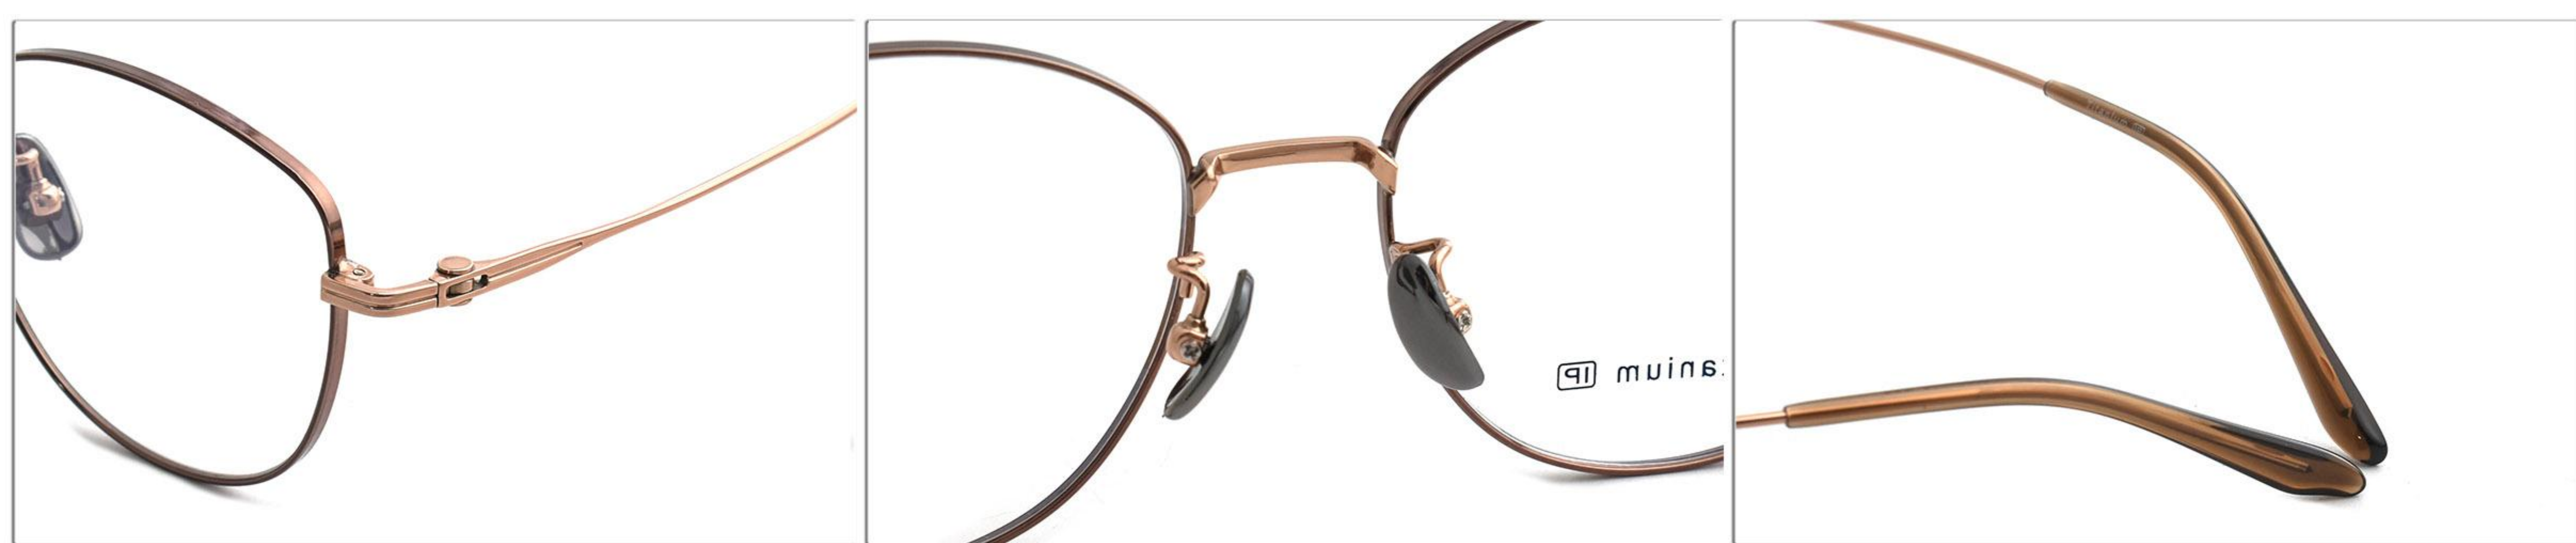

系列：复古钛架

重量：15G (含衬片)

138mm

52mm

46mm

18mm

145mm

C2/银色