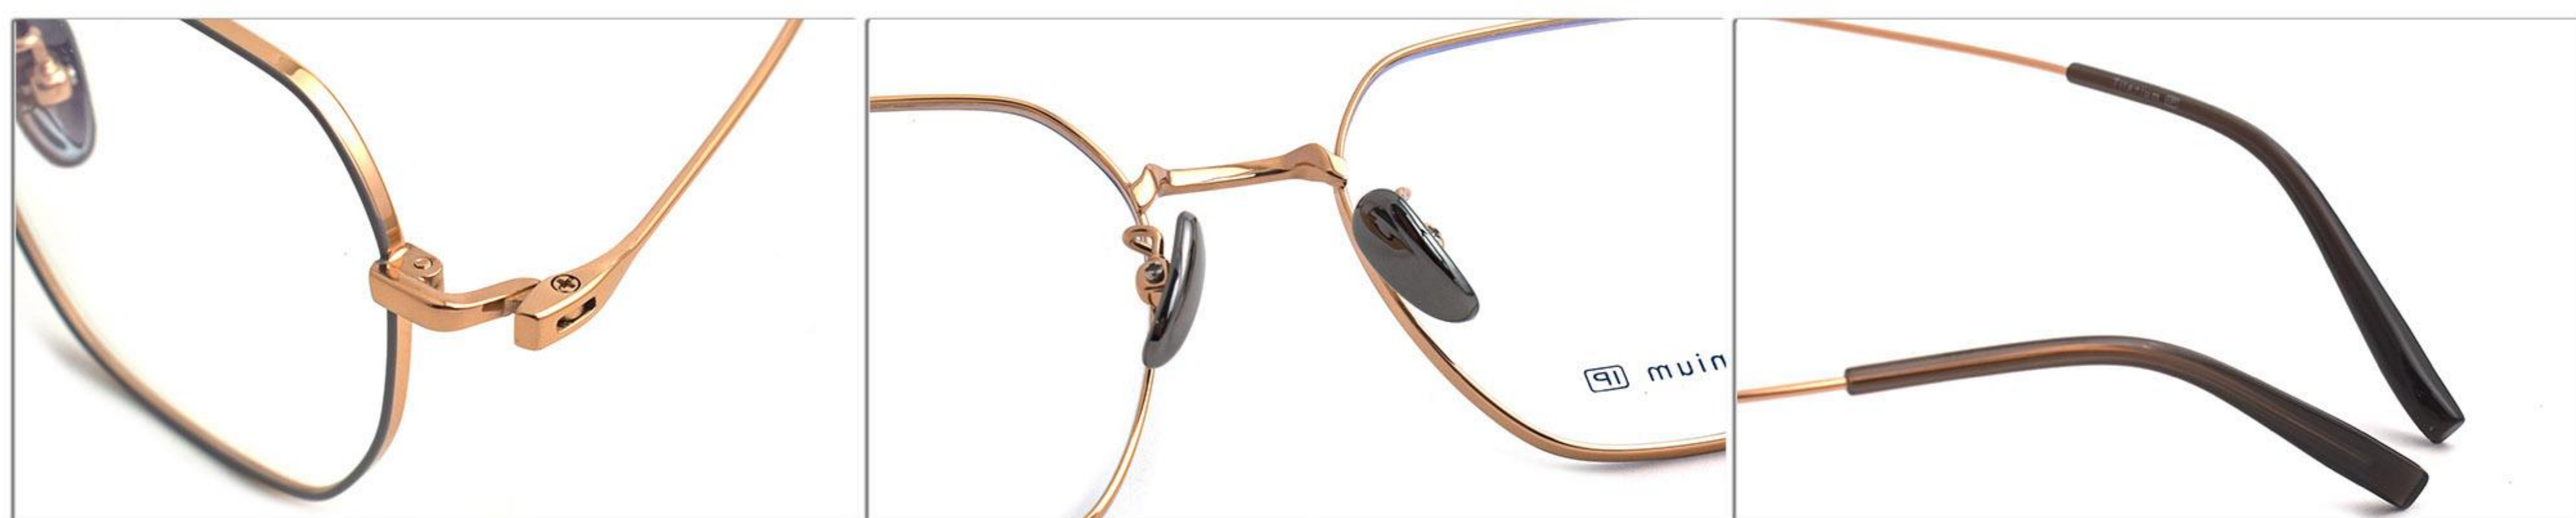

T9502

系列：复古钛架

重量：13G (含衬片)

129mm

47mm

41mm

18mm

143mm