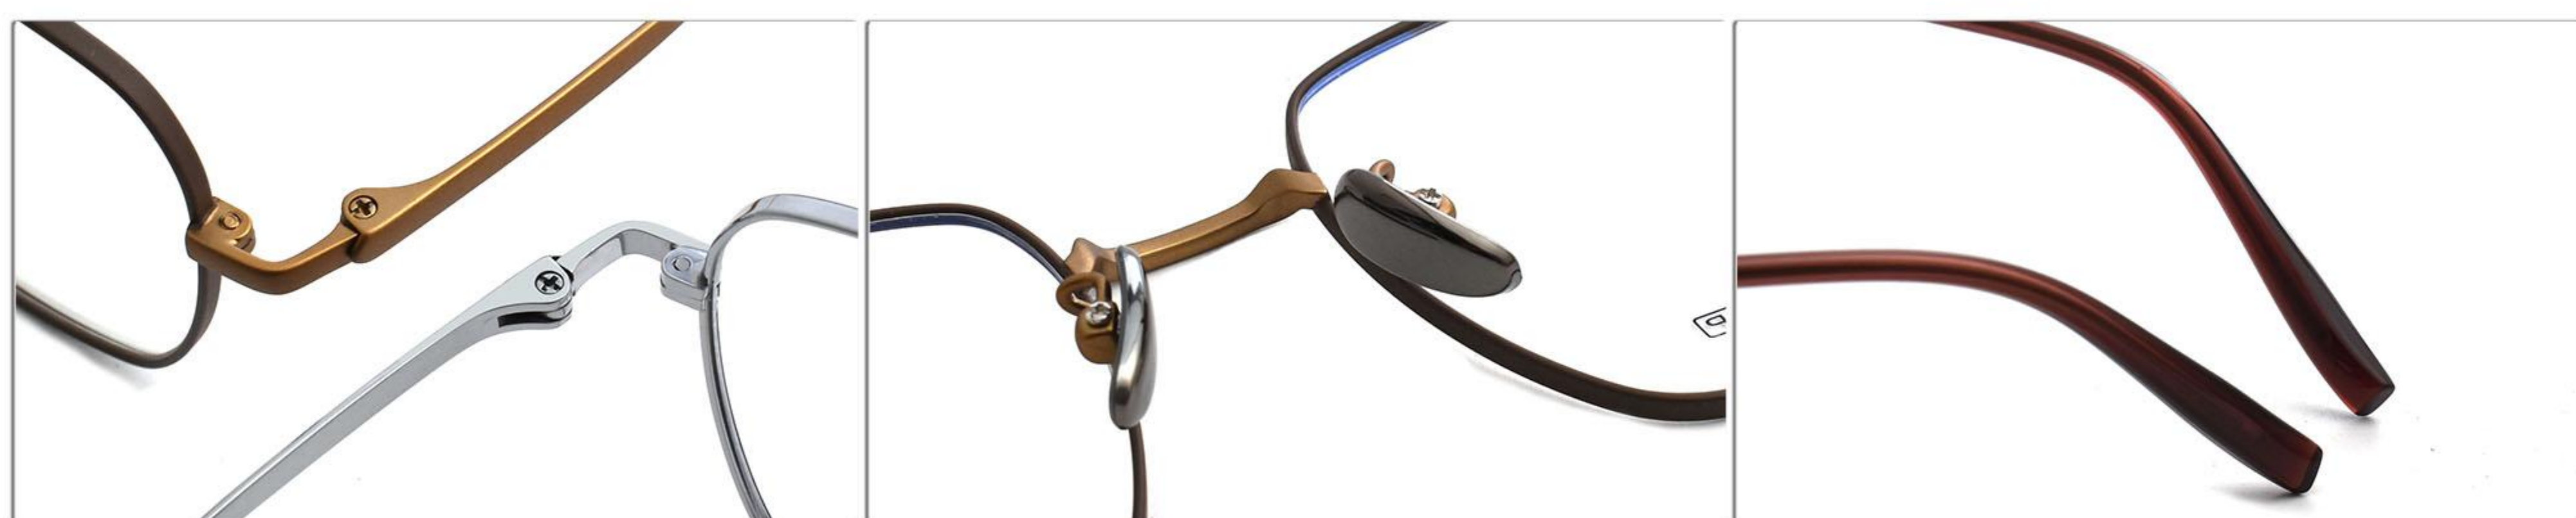

9516

系列：复古钛架

重量：16G (含衬片)

138mm

52mm

47mm

18mm

143mm