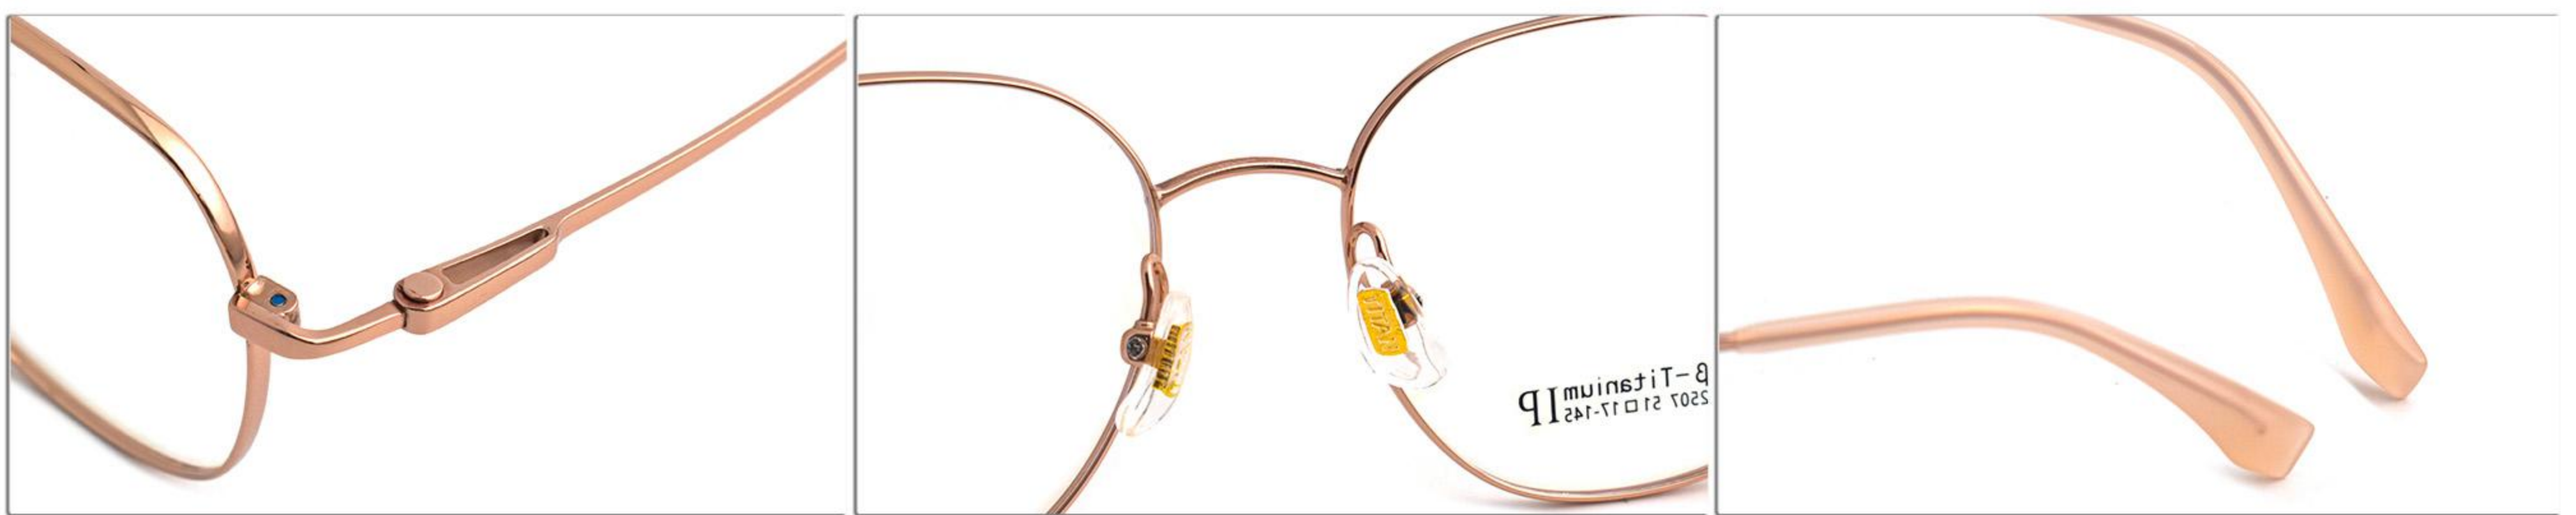

2507

系列：复古钛架

重量：15G (含衬片)

135mm

51mm

46mm

17mm

145mm