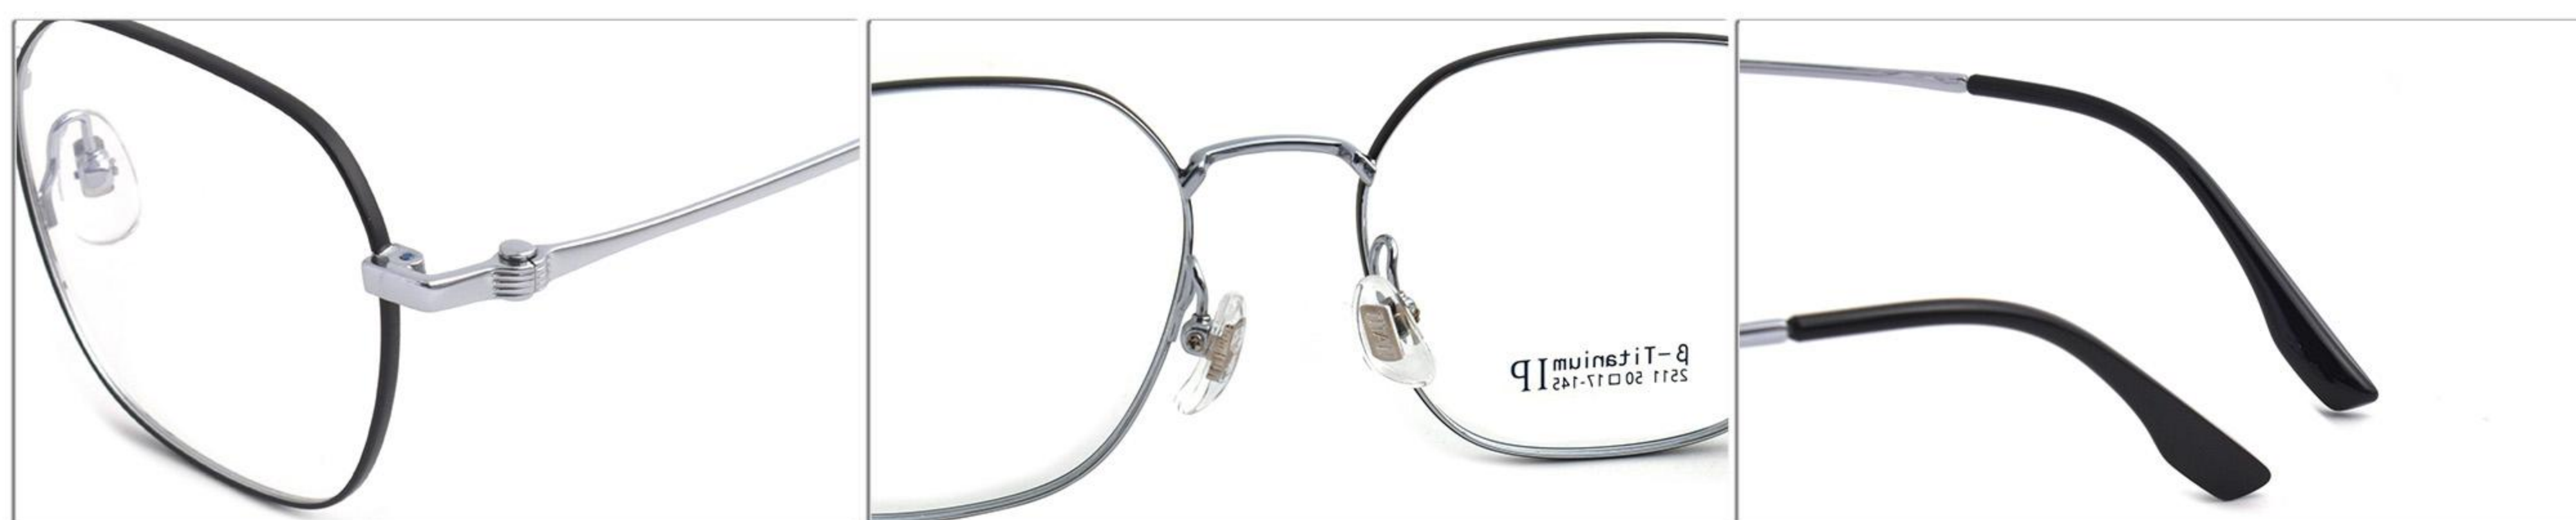

重量：16G (含衬片)

132mm

50mm

45mm

17mm

145mm

C1-1/黑色

C2/玫金