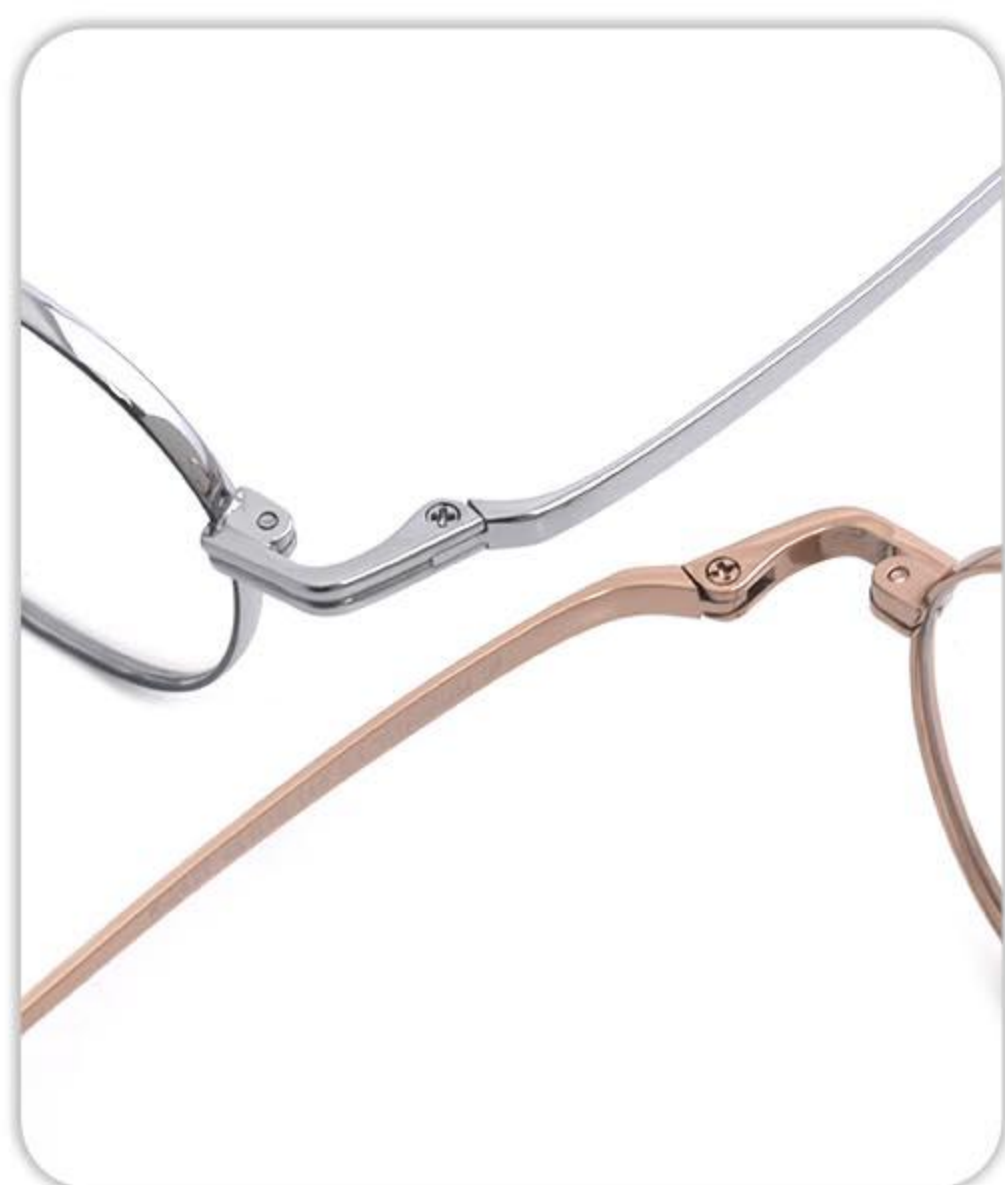

产品
尺寸

46mm

18mm

145mm

C1黑色

C2银色

C2-14灰银

C3金色