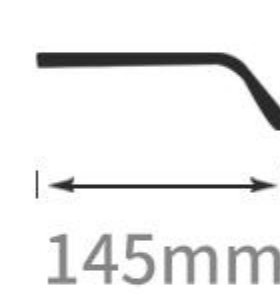

时尚轻韧复古钛架

轻弹柔韧/时尚百搭

INFORMATION

产品信息

产品型号: 9512 | 可选颜色: 5 | 镜架材质: 半钛
适合人群: 通用 | 镜框类型: 多边形 | 款式风格: 复古

139mm

51mm

45mm

18mm

145mm

可选颜色/OPTIONAL COLOR