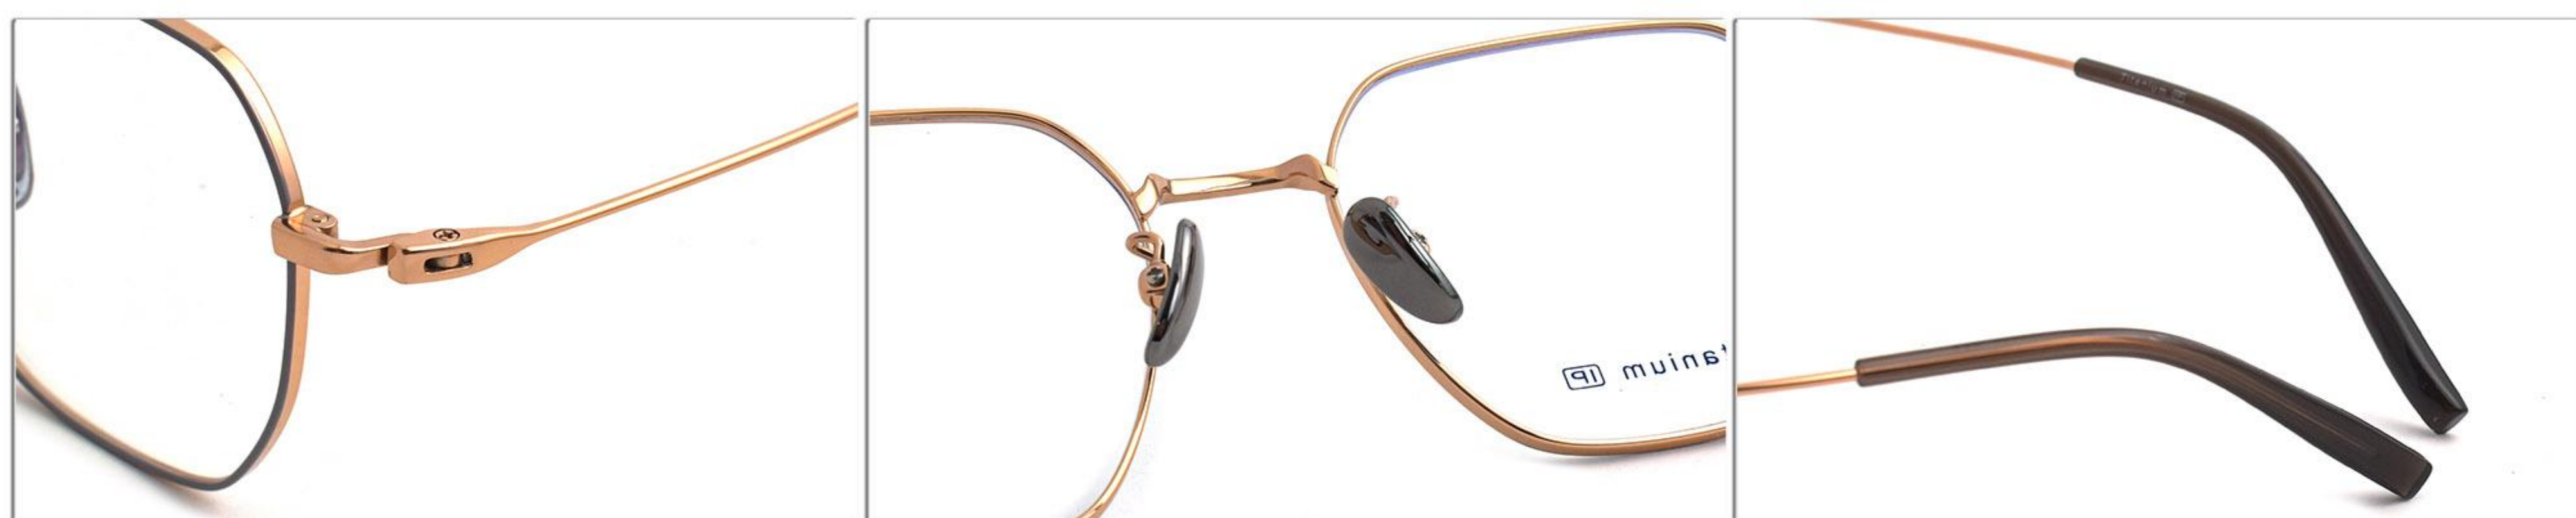

T9511

系列：复古钛架

重量：15G (含衬片)

135mm

50mm

47mm

18mm

143mm