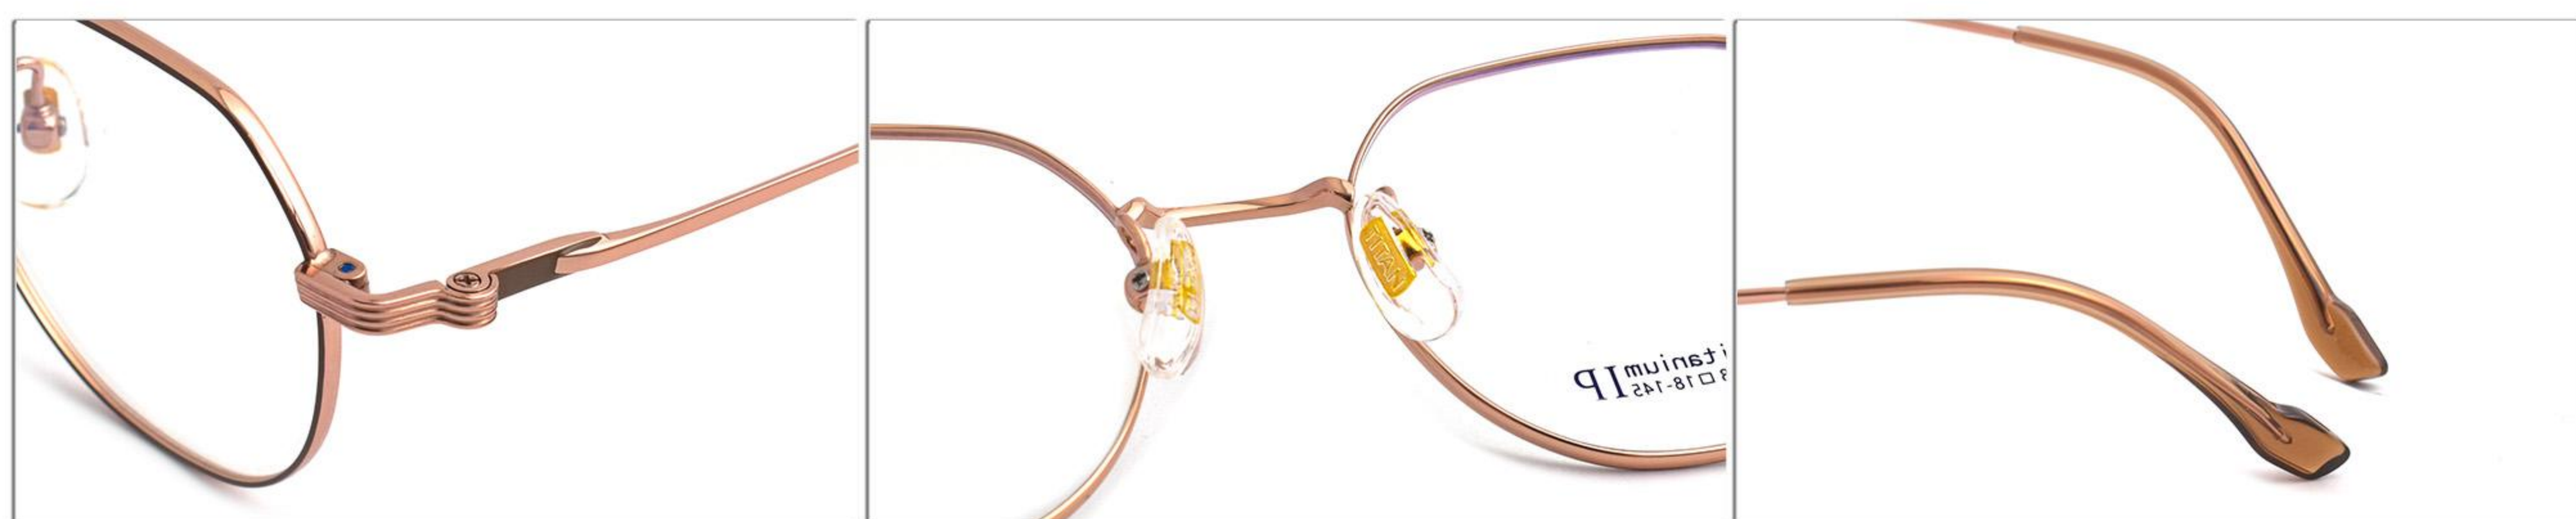

重量：14G (含衬片)

128mm

48mm

43mm

18mm

145mm

C1-1/黑色

C2/玫金