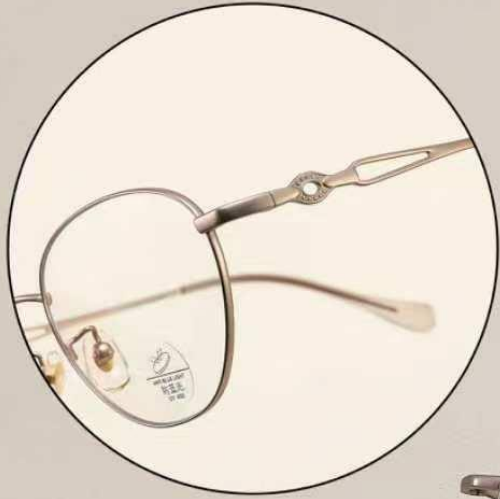

半钛复古

T5198

54□18-145

C4哑金

C5珠光紫

C2浅粉

C1玫金

C3酒红