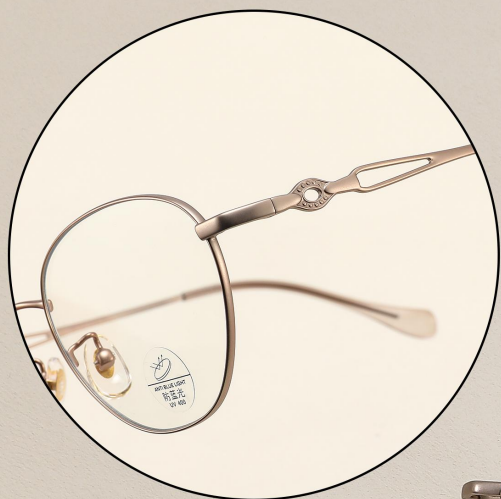

C3黑枪

半钛眉毛

半钛复古

T5198

54□18-145

C4哑金

C5珠光紫

C2浅粉