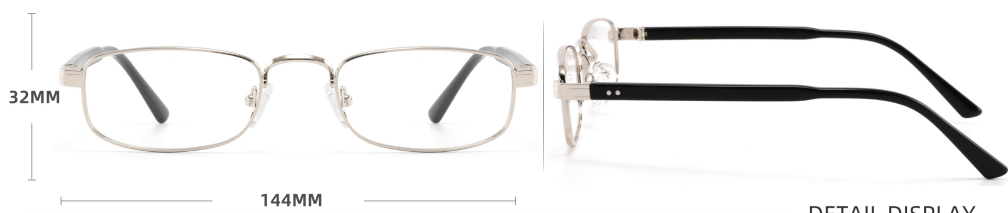

Size: 53□16-142

DETAIL DISPLAY

COLOR DISPLAY

Model: GL8879

Size: 54□19-145

DETAIL DISPLAY

COLOR DISPLAY

Model: GL9332

Size: 50□22-145

DETAIL DISPLAY

COLOR DISPLAY

C1

C2

C3

C4

Model: GL9333

Size: 53 □ 22-145

DETAIL DISPLAY

COLOR DISPLAY