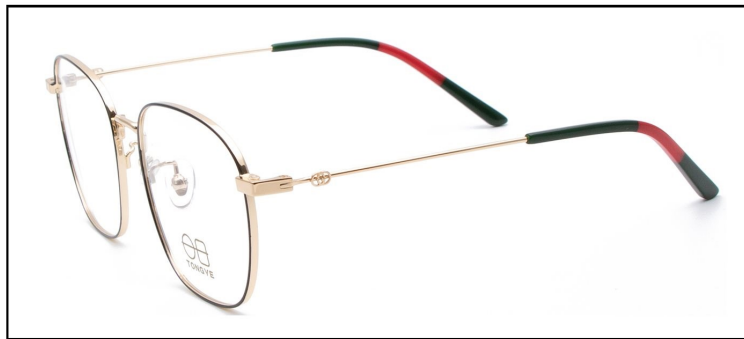

镜腿材质：β 钛+板材脚

C1 玫瑰金 R.GLD

C2 白洛银 W.SLV

C3 亮浅金 L.GLD

C4 玫瑰金/亮黑 R.GLD/S.BLK

C5 白洛银/亮黑 W.SLV/S.BLK

C6 亮浅金/亮黑 L.GLD/S.BLK

C7 珠光黑 P.BLK