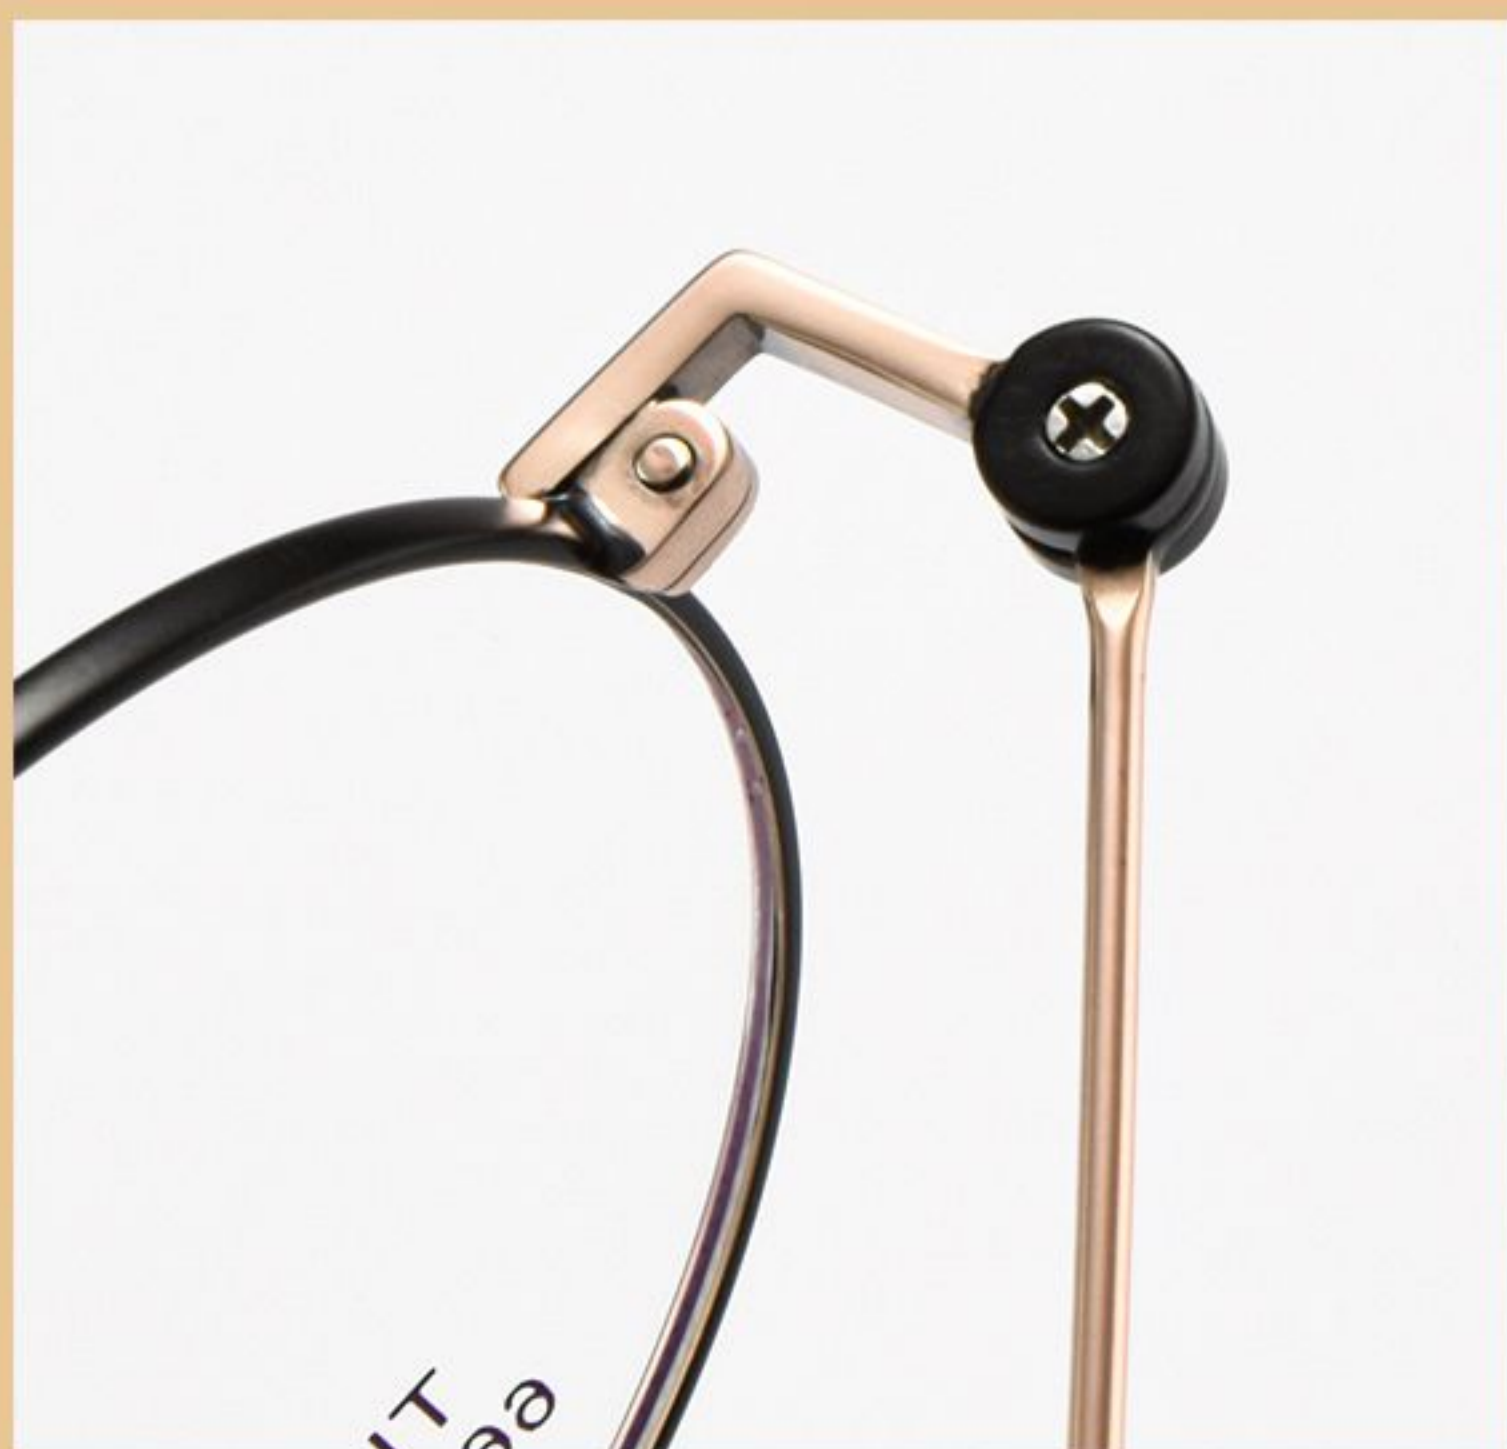

镜腿长度

145mm

C1
玫金

C2
银色

C3
枪色

C4
黑玫金

C5
黑色

产品型号