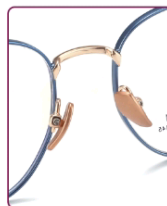

## 产品信息/ PRODUCT INFORMATION

产品型号: ALBH·9015 可选颜色: 6色 镜架材质: 铝镁+板材  
适合人群: 通用 框型: 单梁 款式风格: 时尚复古

48mm

18mm

145mm

双色电镀镜圈

舒适铝镁鼻托

精美板材镜腿