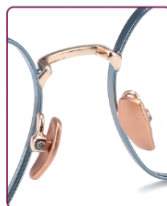

## 产品信息 / PRODUCT INFORMATION

产品型号: ALBH.9019 可选颜色: 6色 镜架材质: 铝镁+板材  
适合人群: 通用 框型: 单梁 款式风格: 时尚复古

50mm

18mm

145mm

双色电镀镜圈

舒适铝镁鼻托

精美板材镜腿