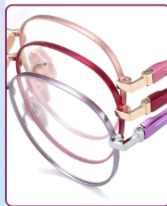

## 产品信息 / PRODUCT INFORMATION

产品型号: ALBH.9006 可选颜色: 6色 镜架材质: 铝镁+板材  
适合人群: 通用 框型: 单梁 款式风格: 时尚复古

50mm

18mm

145mm

双色电镀镜圈

舒适铝镁鼻托

精美板材镜腿