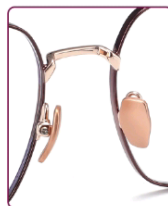

## 产品信息 / PRODUCT INFORMATION

产品型号: ALBH.9020 可选颜色: 6色 镜架材质: 铝镁+板材  
适合人群: 通用 框型: 单梁 款式风格: 时尚复古

54mm

18mm

145mm

双色电镀镜圈

舒适铝镁鼻托

精美板材镜腿