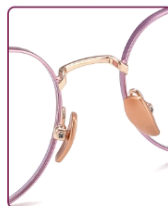

## 产品信息/PRODUCT INFORMATION

产品型号: ALBH·9013 可选颜色: 6色 镜架材质: 铝镁+板材  
适合人群: 通用 框型: 单梁 款式风格: 时尚复古

47mm

18mm

145mm

双色电镀镜圈

舒适铝镁鼻托

精美板材镜腿