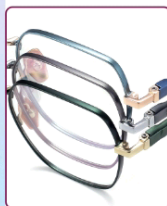

## 产品信息 / PRODUCT INFORMATION

产品型号: ALBH.9019 可选颜色: 6色 镜架材质: 铝镁+板材  
适合人群: 通用 框型: 单梁 款式风格: 时尚复古

50mm

18mm

145mm

双色电镀镜圈

舒适铝镁鼻托

精美板材镜腿