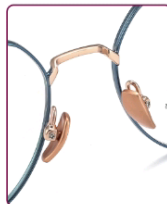

## 产品信息/PRODUCT INFORMATION

产品型号: ALBH-9011 可选颜色: 6色 镜架材质: 铝镁+板材  
适合人群: 通用 框型: 单梁 款式风格: 时尚复古

52mm

18mm

145mm

双色电镀镜圈

舒适铝镁鼻托

精美板材镜腿