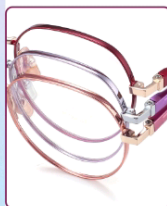

## 产品信息/PRODUCT INFORMATION

产品型号: ALBH.9018 可选颜色: 6色 镜架材质: 铝镁+板材  
适合人群: 通用 框型: 单梁 款式风格: 时尚复古

50mm

18mm

145mm

双色电镀镜圈

舒适铝镁鼻托

精美板材镜腿