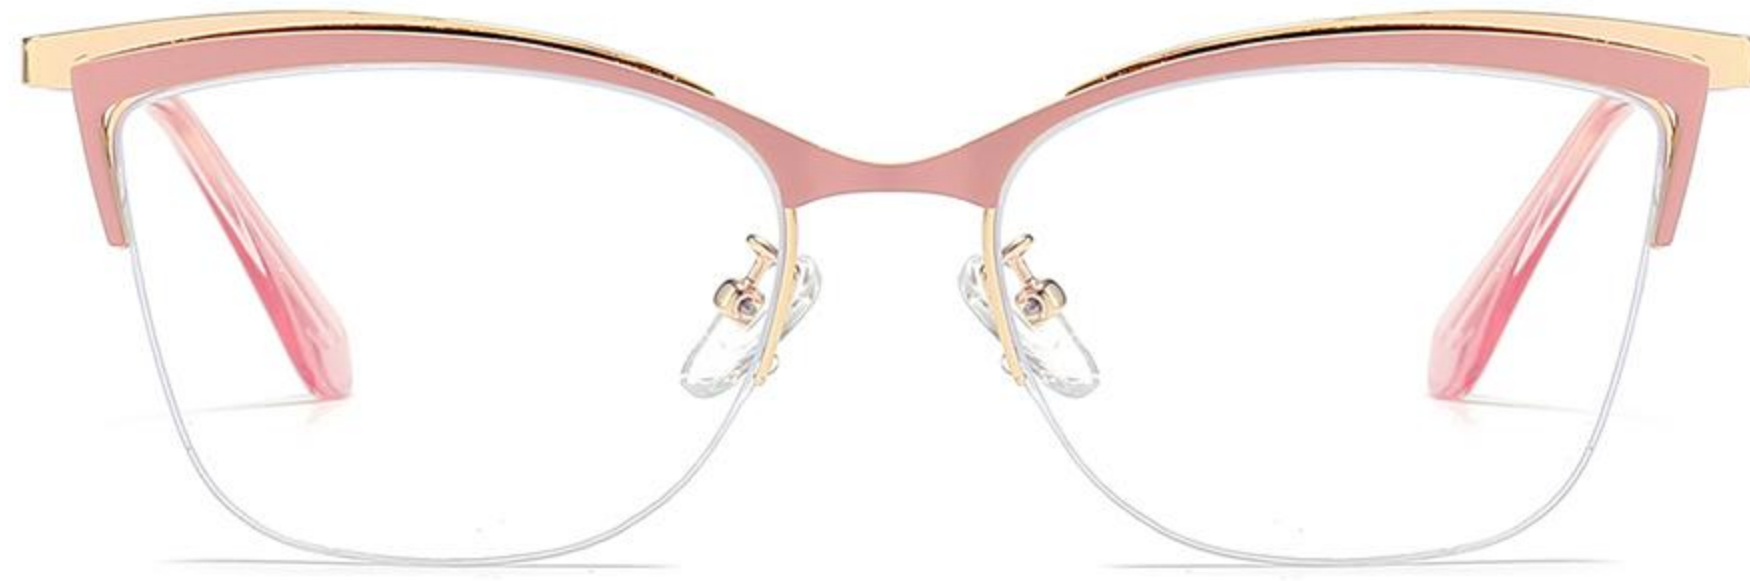

GOLD PINK
金点粉框

GOLD WHITE
金点白框

GOLD RED
金点红框

GOLD BLACK
金点黑框

GOLD BLUE
金点蓝框

型号：9705
尺寸：54□18-134
镜架材质：不锈钢
镜片材质：AC
功能：防蓝光平光镜

GOLD PINK
金点粉框防蓝光白片

GOLD WHITE
金点白框防蓝光白片

GOLD WINE RED
金点酒红框防蓝光白片

GOLD BLACK
金点黑框防蓝光白片

GOLD LEOPARD PRINT
金点豹纹框防蓝光白片

型号：9706
尺寸：52□19-137
镜架材质：不锈钢
镜片材质：PC
功能：防蓝光平光镜

PINK
粉色框

DARK RED
暗红框

BLACK
黑色框

GRAY
灰色框

RED
红色框

GREEN
绿色框

型号：9707
尺寸：62□20-140
镜架材质：不锈钢
镜片材质：AC
功能：防蓝光平光镜

GOLD RED
金红框

GOLD BROWN
金茶框

GOLD BLACK
金黑框

GOLD BLUE
金蓝框

GOLD WHITE
金白框