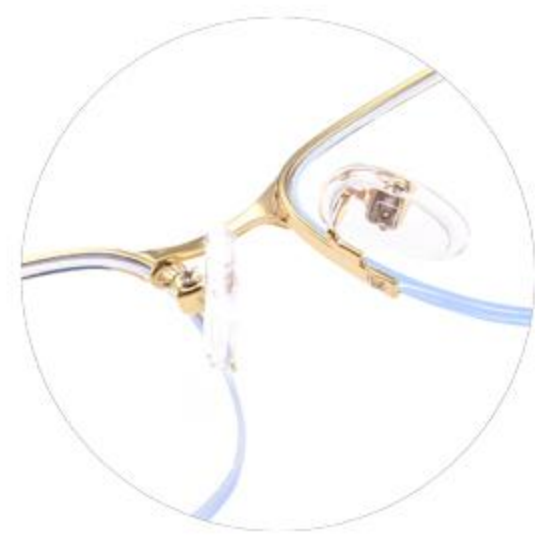

镜片材质: PC

GOLD LEOPARE PRINT
金点豹纹框

GOLD WHITE
金点白框

GOLD PINK
金点粉框

GOLD GREEN
金点绿框

GOLD BLACK
金点黑框

GOLD RED
金点红框

型号：9715