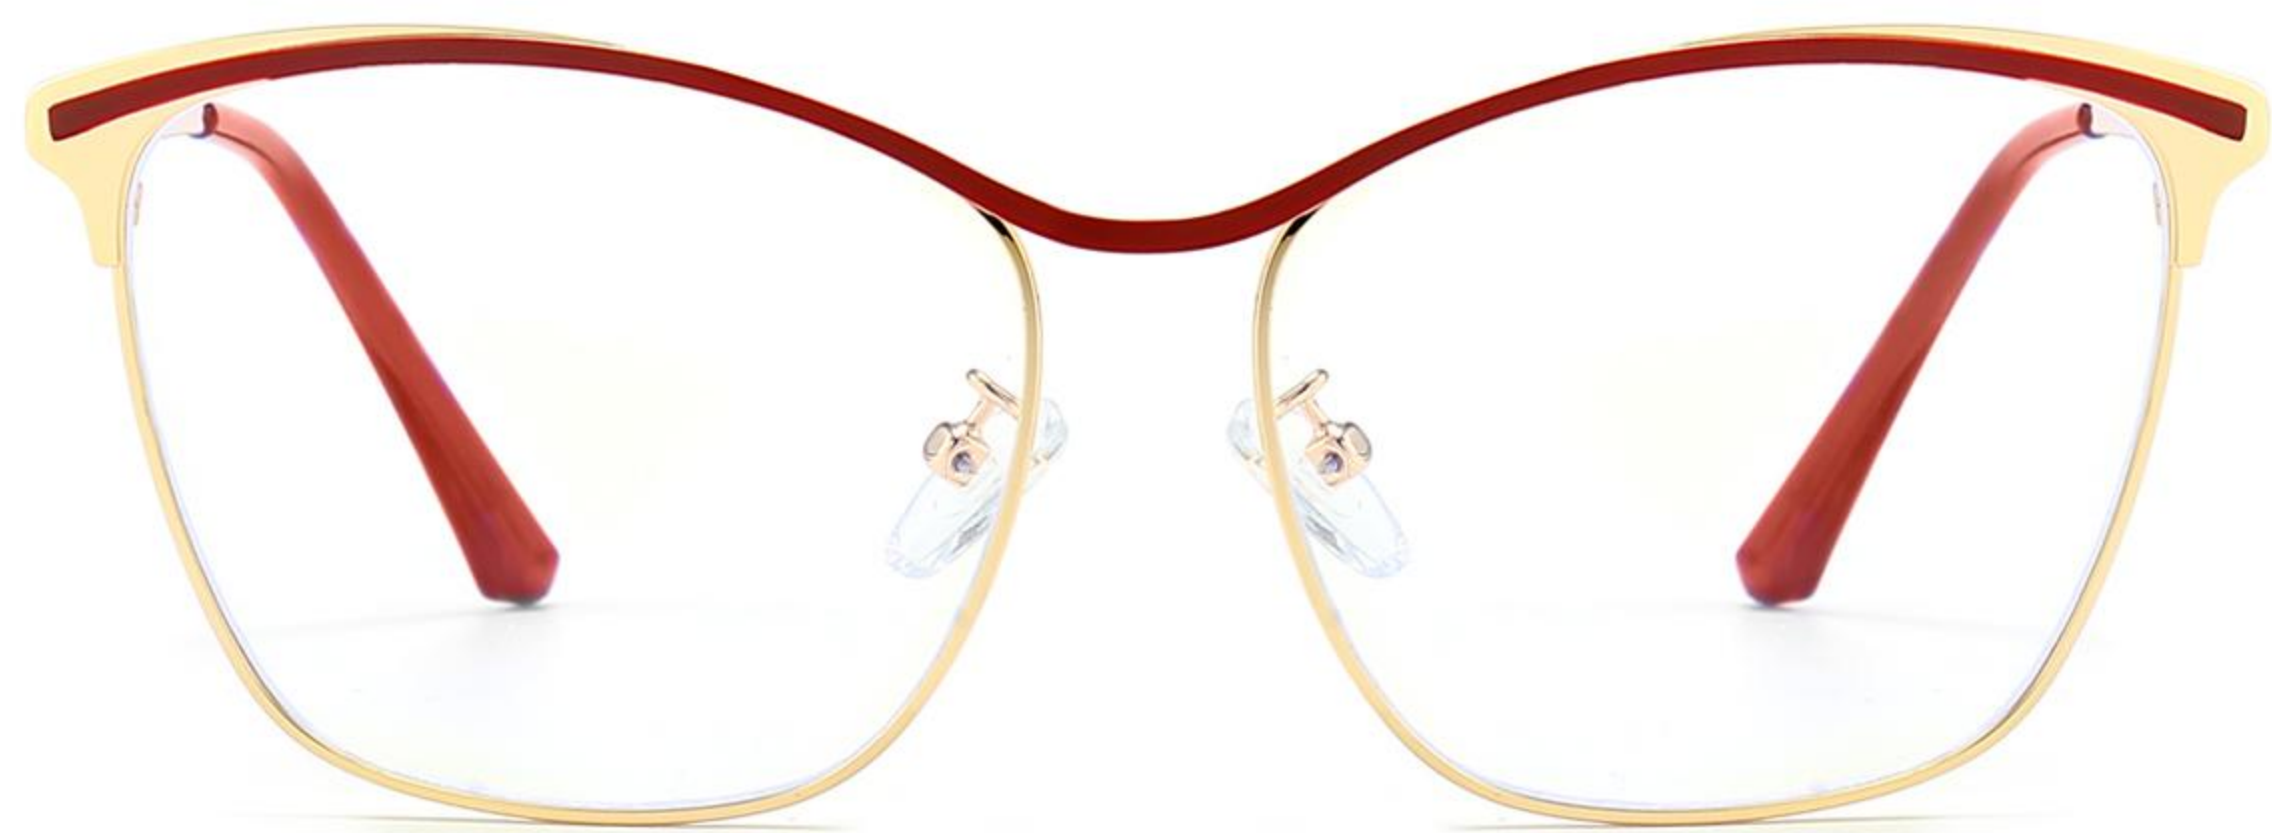

型号：9717

尺寸：55□15-150

镜架材质：不锈钢

镜片材质：AC

功能：防蓝光平光镜