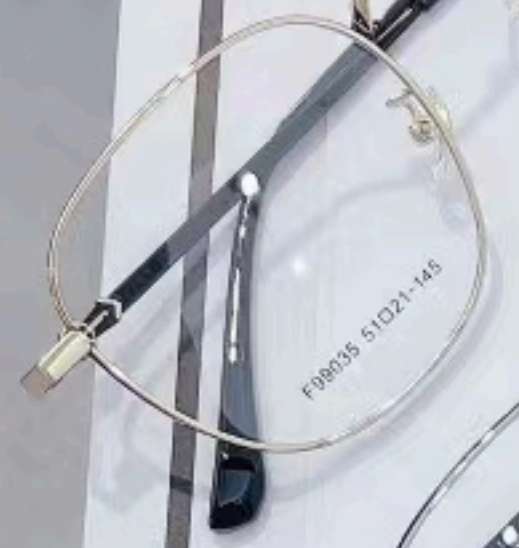

双色烤漆F99035 51-21-145