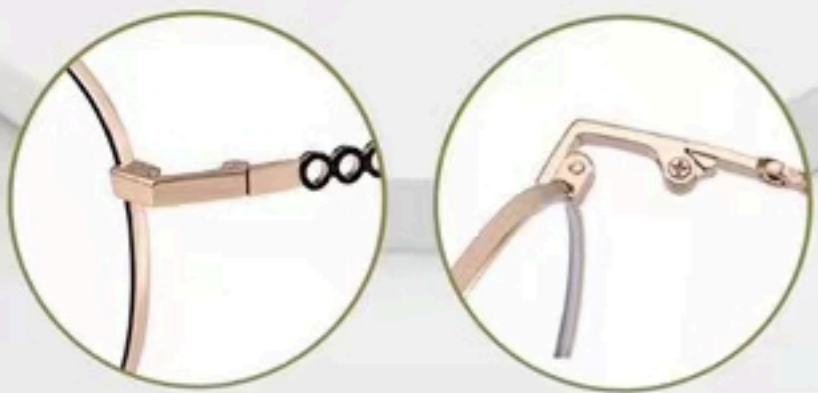

BJ5081-B60

K1001

48-20-149

KT001 48□20-149 C5 CE

ANTI BLUE LIGHT
防蓝光
UV 400

木九十品牌代言人 龚俊

Gong Jun

直播讲解