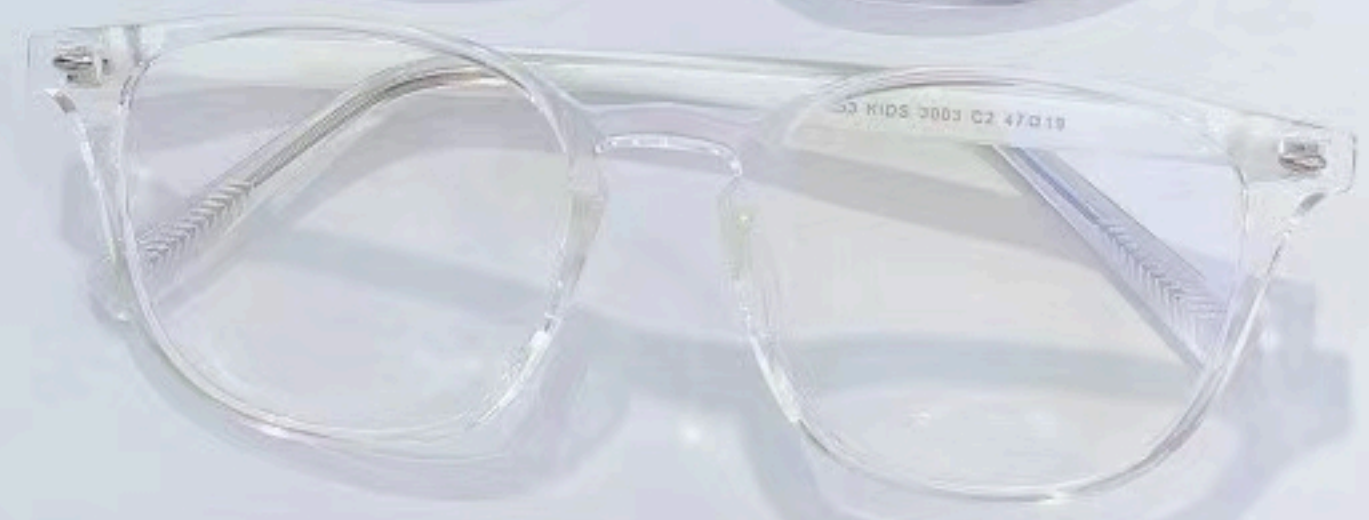

青少年系列 3001 45-21

亲子款

插尾针可调节

青少年系列 3003 47-19

亲子款

M2727 52-20-142

ANTI BLUE LIGHT
防蓝光
UV 400

ANTI BLUE LIGHT
防蓝光
UV 400