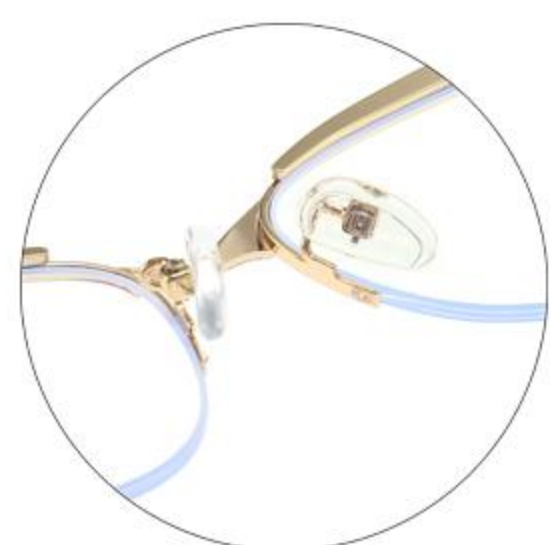

C1-PINK+GOLD
粉色框

C2-BROWN+GOLD
暗红框

C3-BLACK+GOLD
黑色框

C4-GRAY+GOLD
灰色框

C5-RED+GOLD
红色框

C6-GREEN+GOLD
绿色框

Model No. / 型号 : 9705
Size / 尺寸 : 54□18-134
Frame Material / 镜架材质 : Stainless / 不锈钢
Lens Material / 镜片材质 : AC
Type / 类型 : Blue Light Blocking
/ 防蓝光平光镜