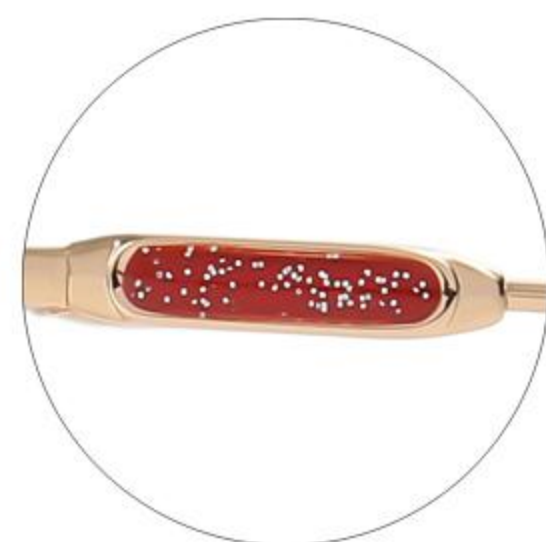

C1-RED+GOLD
金点酒红框

C2-PINK+GOLD
金点粉框

C3-BROWN+GOLD
金点茶框

C4-BLACK+GOLD
金点黑框

C5-WHITE+GOLD
金点白框

Model No. / 型号 : 9752
Size / 尺寸 : 55□18-142
Frame Material / 镜架材质 : Stainless / 不锈钢
Lens Material / 镜片材质 : AC
Type / 类型 : Blue Light Blocking / 防蓝光平光镜