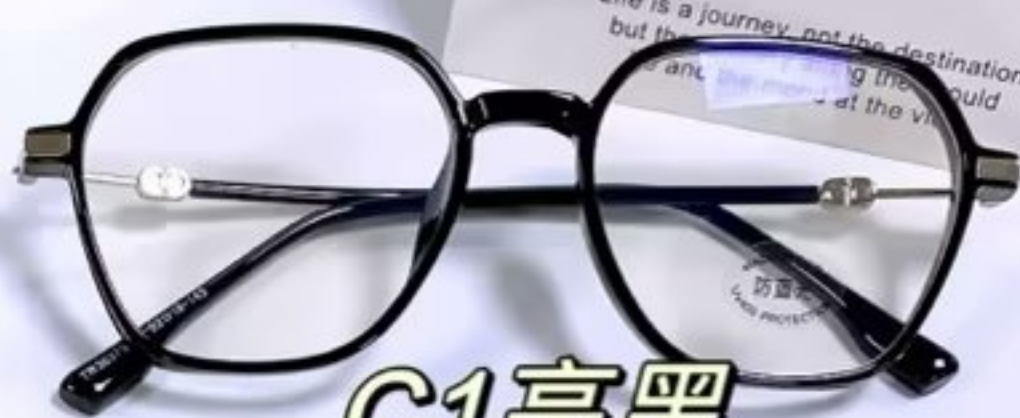

BLingBLing星空闪闪

TR30379
52-18-145

C5透明浅茶

C1亮黑

C2亮透明

C3渐近浅灰

C4透明浅灰