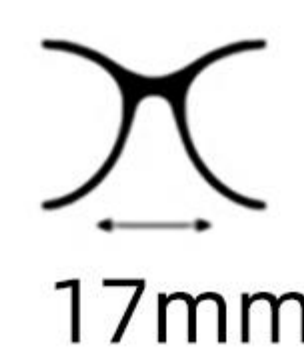

M227

54mm

17mm

145mm

镜框材质: 板材

Frame: Acetate

镜片材质: 尼龙

Lens : Nylon

眼镜重量: 32g

Weight: 32g

C1 : 黑色

Black

: 灰色

Gray