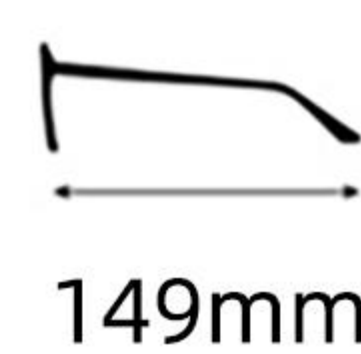

Lens : Nylon

眼镜重量: 45g

Weight: 45g

C1  : 黑色
Black

 : 灰色
Gray

M163

52mm

22mm

149mm

镜框材质: 板材

Frame: Acetate

镜片材质: 尼龙

Lens : Nylon

眼镜重量: 43g

Weight: 43g

C1  : 黑色
Black