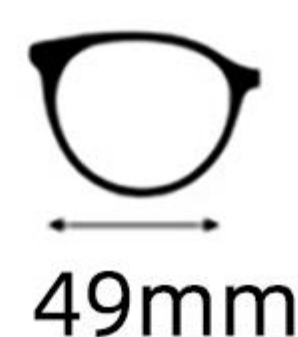

Frame: Acetate

镜片材质: PC

Lens : PC

眼镜重量: 31g

Weight: 31g

C1  : 黑色
Black

 : 防蓝光
Blue Block

C2  : 浅灰
Light Gray

 : 防蓝光
Blue Block

M123

49mm

19mm

144mm

镜框材质: 板材
Frame: Acetate

镜片材质: PC
Lens : PC

眼镜重量: 33g
Weight: 33g