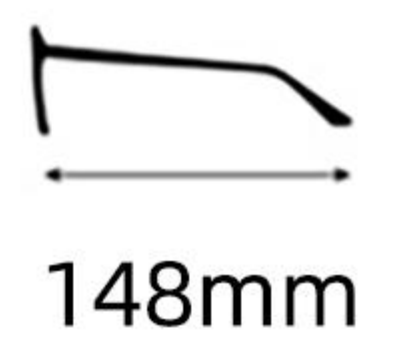

M164

镜框材质: 板材
Frame: Acetate

镜片材质: 尼龙
Lens : Nylon

眼镜重量: 47g
Weight: 47g