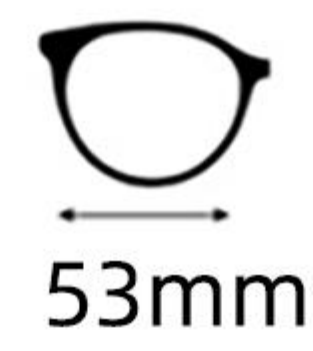

M164

镜框材质: 板材
Frame: Acetate

镜片材质: 尼龙
Lens : Nylon

眼镜重量: 47g
Weight: 47g