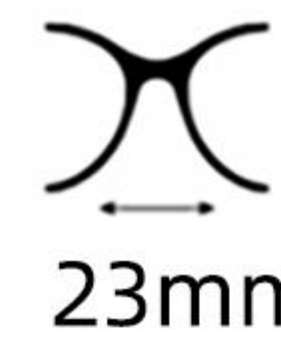

M162

52mm

23mm

146mm

镜框材质: 板材

Frame: Acetate

镜片材质: 尼龙

Lens : Nylon

眼镜重量: 45g

Weight: 45g

C1 : 黑色
Black

: 灰色
Gray