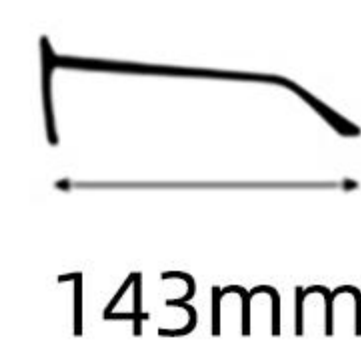

143mm

镜框材质: 板材
Frame: Acetate

镜片材质: 尼龙
Lens : Nylon

眼镜重量: 43g
Weight: 43g

C1  : 黑色
Black  : 灰色
Gray

C2  : 橄榄绿
Olive  : 灰色
Gray

M126

54mm