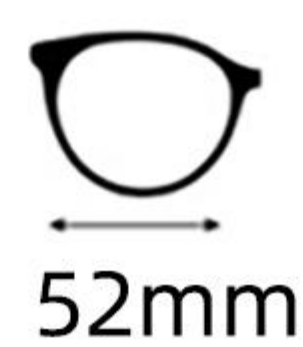

M229

52mm

19mm

148mm

镜框材质: 板材

Frame: Acetate

镜片材质: PC

Lens : PC

眼镜重量: 26.6g

Weight: 26.6g

C1 : 黑色
Black

: 防蓝光
Blue Block