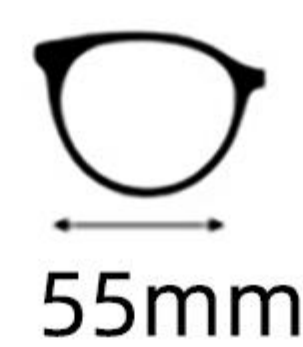

眼镜重量: 40g

Weight: 40g

C1  : 黑色
Black

 : 灰色
Gray

C2  : 黑色
Black

 : 浅棕
Light Brown

M143

55mm

19mm

146mm

镜框材质: 板材
Frame: Acetate

镜片材质: 尼龙
Lens : Nylon

眼镜重量: 36g
Weight: 36g

C1  : 黑色
Black

 : 灰色
Gray

C2  : 玳瑁
Tortoise