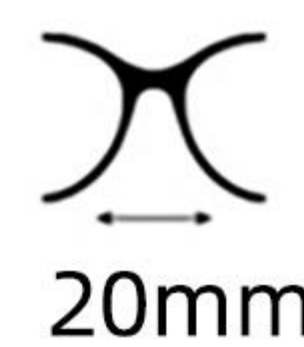

145mm

镜框材质: 板材

Frame: Acetate

镜片材质: 尼龙

Lens : Nylon

眼镜重量: 32g

Weight: 32g

C1  : 黑色

Black

 : 灰色

Gray

M228

53mm

20mm

146mm

镜框材质: 板材