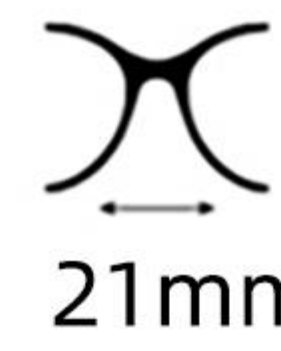

镜框材质: 板材
Frame: Acetate

镜片材质: 尼龙
Lens : Nylon

眼镜重量: 47g
Weight: 47g

C1  : 黑色
Black

 : 灰色
Gray

M166

54mm

21mm