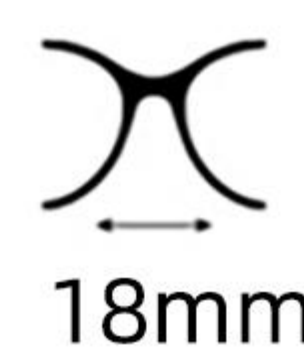

M231

57mm

18mm

144mm

镜框材质: 板材

Frame: Acetate

镜片材质: 尼龙

Lens : Nylon

眼镜重量: 32.2g

Weight: 32.2g

C1 : 黑色
Black

: 灰色
Gray