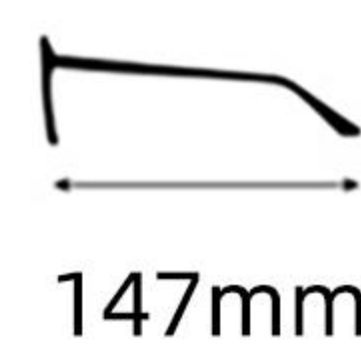

16mm

146mm

镜框材质: 板材
Frame: Acetate

镜片材质: 尼龙
Lens : Nylon

眼镜重量: 42g
Weight: 42g

C1  : 黑色
Black

 : 灰色
Gray

C2  : 浅粉
Light Pink

143mm

镜框材质: 板材
Frame: Acetate

镜片材质: 尼龙
Lens : Nylon

眼镜重量: 44g
Weight: 44g

C1  : 黑色
Black  : 灰色
Gray

C2  : 浅棕
Light Brown  : 灰色
Gray

M115

54mm

21mm

147mm

镜框材质: 板材
Frame: Acetate

镜片材质: 尼龙
Lens : Nylon

眼镜重量: 46g
Weight: 46g

C1  : 黑色
Black

 : 灰色
Gray

C2  : 白色
White