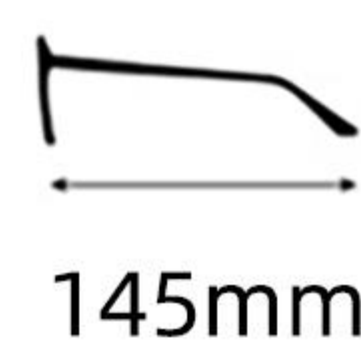

52mm

20mm

145mm

镜框材质: 板材

Frame: Acetate

镜片材质: TAC

Lens : TAC

眼镜重量: 44.3g