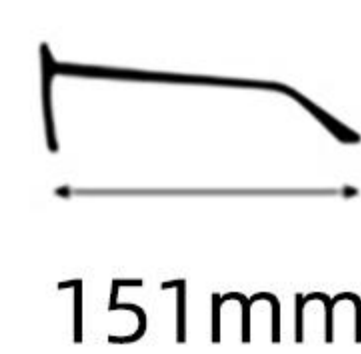

C2  : 白色
White

 : 灰色
Gray

C3  : 灰色
Gray

 : 灰色
Gray

M196

53mm

18mm

151mm