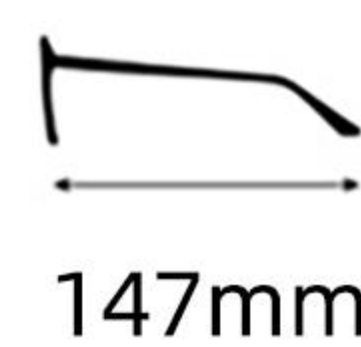

M139

65mm

15mm

147mm

镜框材质: 板材
Frame: Acetate

镜片材质: 尼龙
Lens : Nylon

眼镜重量: 46g
Weight: 46g

C1 : 黑色
Black : 灰色
Gray

C2 : 深灰
Gray : 灰色
Gray