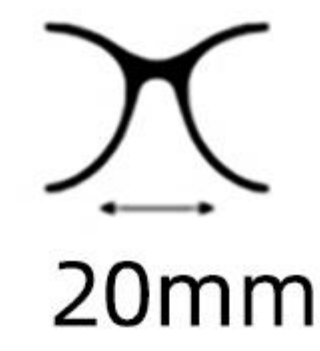

149mm

镜框材质: 板材

Frame: Acetate

镜片材质: 尼龙

Lens : Nylon

眼镜重量: 43g

Weight: 43g

C1  : 黑色
Black

 : 灰色
Gray

M164

镜框材质: 板材
Frame: Acetate

镜片材质: 尼龙
Lens : Nylon

眼镜重量: 47g
Weight: 47g

C1  : 黑色
Black

 : 灰色
Gray

M165

镜框材质: 板材
Frame: Acetate

镜片材质: 尼龙
Lens : Nylon

眼镜重量: 47g
Weight: 47g

C1  : 黑色
Black

 : 灰色
Gray

M166

54mm

21mm