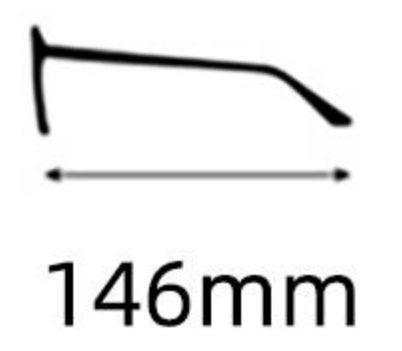

M133

镜框材质: 板材
Frame: Acetate

镜片材质: 尼龙
Lens : Nylon

眼镜重量: 41g
Weight: 41g