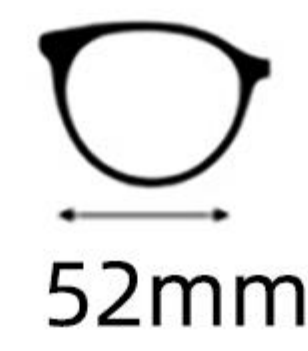

M162

52mm

23mm

146mm

镜框材质: 板材

Frame: Acetate

镜片材质: 尼龙

Lens : Nylon

眼镜重量: 45g

Weight: 45g

C1 : 黑色
Black

: 灰色
Gray