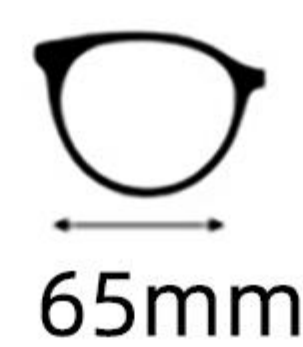

M139

65mm

15mm

147mm

镜框材质: 板材
Frame: Acetate

镜片材质: 尼龙
Lens : Nylon

眼镜重量: 46g
Weight: 46g

C1 : 黑色
Black : 灰色
Gray

C2 : 深灰
Gray : 灰色
Gray