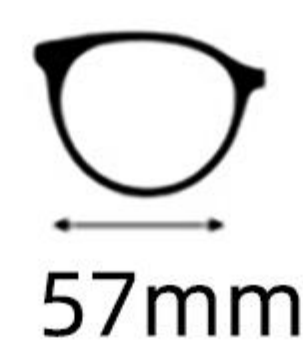

M208

57mm

16mm

148mm

镜框材质: 板材
Frame: Acetate

镜片材质: TAC
Lens : TAC

眼镜重量: 35.2g
Weight: 35.2g

C1 : 黑色
Black

: 灰色
Gray

C2 : 玳瑁
Tortoise

: 灰色
Gray

C3 : 浊水透明色
Teansparent Crystal

: 灰色
Gray