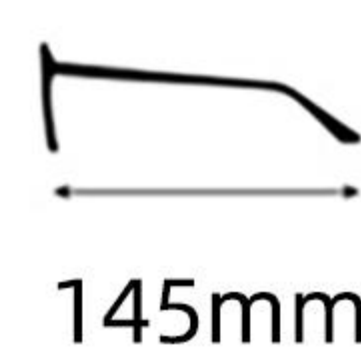

145mm

镜框材质: 板材
Frame: Acetate

镜片材质: 尼龙
Lens : Nylon

眼镜重量: 46g
Weight: 46g

C1  : 黑色
Black

 : 灰色
Gray

C2  : 白色
White

 : 灰色
Gray