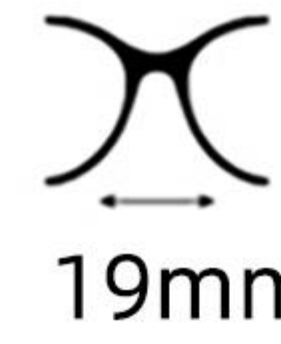

M109

64mm

19mm

146mm

镜框材质: 板材
Frame: Acetate

镜片材质: 尼龙
Lens : Nylon

眼镜重量: 41g
Weight: 41g

C1 : 黑色
Black

: 灰色
Gray

C2 : 深灰
Gray

: 灰色
Gray

C3 : 橄榄绿
Olive

: 灰色
Gray