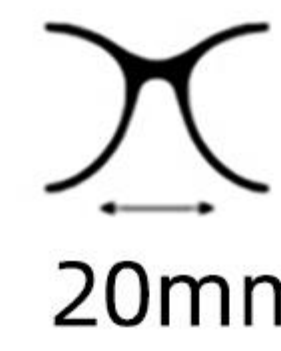

C2  : 深棕
Brown

 : 灰色
Gray

C3  : 白色
White

 : 灰色
Gray

M185

56mm

20mm

152mm