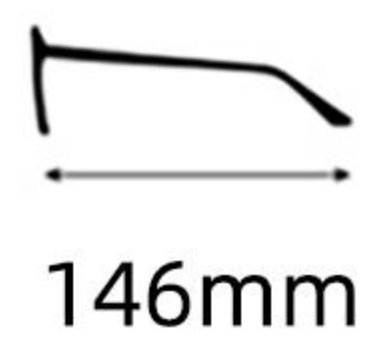

55mm

21mm

147mm

镜框材质: 板材

Frame: Acetate

镜片材质: 尼龙

Lens : Nylon

眼镜重量: 43g

Weight: 43g

C1  : 黑色
Black

 : 灰色
Gray

C2  : 浅灰
Light

 : 棕色
Brown

M161

54mm

21mm

146mm

镜框材质: 板材

Frame: Acetate

镜片材质: 尼龙

Lens : Nylon

眼镜重量: 40g

Weight: 40g

C1  : 黑色
Black