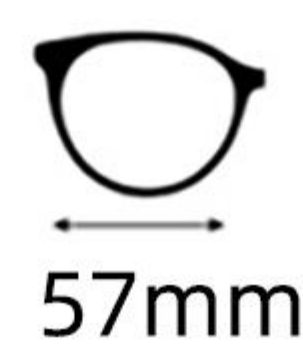

M206

57mm

19mm

146mm

镜框材质: 板材
Frame: Acetate

镜片材质: TAC
Lens : TAC

眼镜重量: 33.7g
Weight: 33.7g

C1 : 黑色
Black : 灰色
Gray

C2 : 米白/黑
Off-White/Black : 灰色
Gray

C3 : 浅粉
Light Pink : 棕色
Brown

C4 : 深棕
Brown : 棕色
Brown