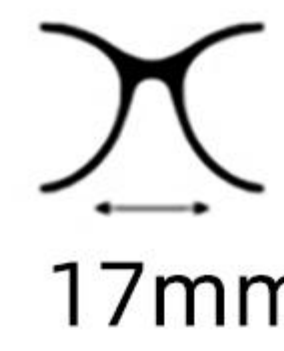

M146

57mm

17mm

145mm

镜框材质: 板材

Frame: Acetate

镜片材质: 尼龙

Lens : Nylon

眼镜重量: 36g

Weight: 36g

C1 : 黑色
Black

: 灰色
Gray