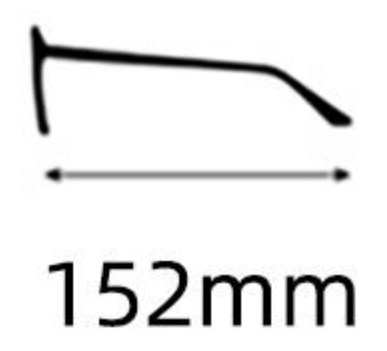

C2  : 深棕
Brown

 : 灰色
Gray

C3  : 白色
White

 : 灰色
Gray

M185

56mm

20mm

152mm