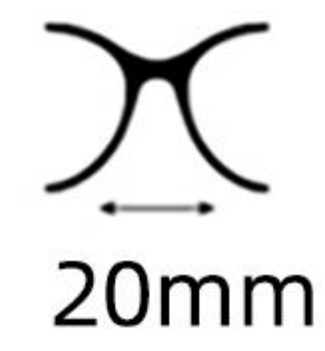

M133

镜框材质: 板材
Frame: Acetate

镜片材质: 尼龙
Lens : Nylon

眼镜重量: 41g
Weight: 41g