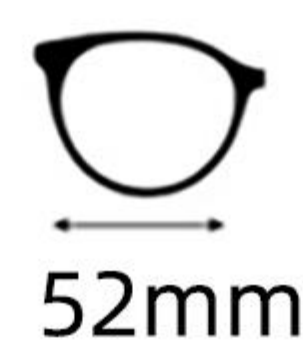

146mm

镜框材质: 板材
Frame: Acetate

镜片材质: 尼龙
Lens : Nylon

眼镜重量: 41g
Weight: 41g

C1  : 黑色
Black

 : 灰色
Gray

C2  : 深灰
Gray

 : 灰色
Gray

眼镜重量: 43g
Weight: 43g

C1  : 黑色
Black

 : 灰色
Gray

C2  : 深灰
Gray

 : 灰色
Gray

C3  : 橄榄绿
Olive

 : 灰色
Gray

M111

52mm

21mm

148mm

镜框材质: 板材
Frame: Acetate

镜片材质: 尼龙
Lens : Nylon

眼镜重量: 49g
Weight: 49g

C1  : 黑色
Black

 : 灰色
Gray