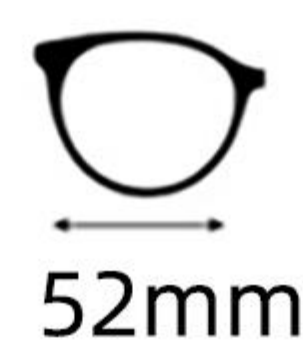

M124

52mm

22mm

143mm

镜框材质: 板材
Frame: Acetate

镜片材质: 尼龙
Lens : Nylon

眼镜重量: 43g
Weight: 43g

C1 : 黑色
Black : 灰色
Gray

C2 : 橄榄绿
Olive : 灰色
Gray