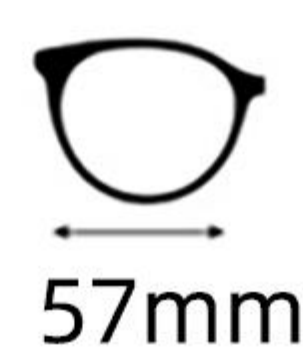

眼镜重量: 39g

Weight: 39g

C1  : 黑色
Black

 : 防蓝光
Blue Block

M188

57mm

18mm

152mm