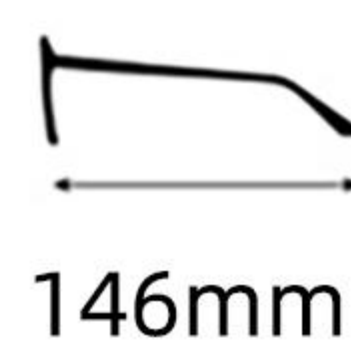

M206

57mm

19mm

146mm

镜框材质: 板材
Frame: Acetate

镜片材质: TAC
Lens : TAC

眼镜重量: 33.7g
Weight: 33.7g

C1 : 黑色
Black : 灰色
Gray

C2 : 米白/黑
Off-White/Black : 灰色
Gray

C3 : 浅粉
Light Pink : 棕色
Brown

C4 : 深棕
Brown : 棕色
Brown