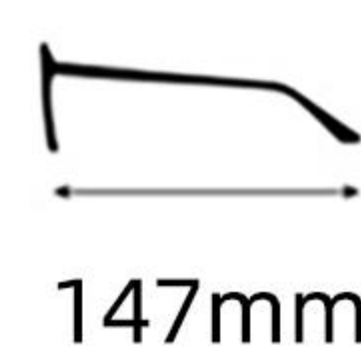

Frame: Acetate

镜片材质: 尼龙

Lens : Nylon

眼镜重量: 36g

Weight: 36g

C1  : 黑色
Black

 : 灰色
Gray

M160

55mm

21mm

147mm

镜框材质: 板材

Frame: Acetate

镜片材质: 尼龙

Lens : Nylon

眼镜重量: 43g