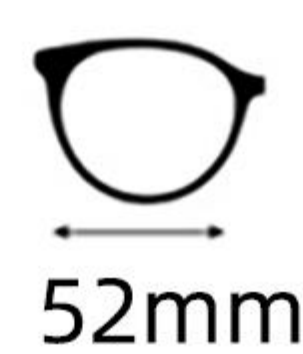

M118

52mm

22mm

145mm

镜框材质: 板材
Frame: Acetate

镜片材质: 尼龙
Lens : Nylon

眼镜重量: 46g
Weight: 46g

C1 : 黑色
Black

: 灰色
Gray

C2 : 白色
White

: 灰色
Gray

C3 : 浅黄
Light Yellow

: 浅棕
Light Brown