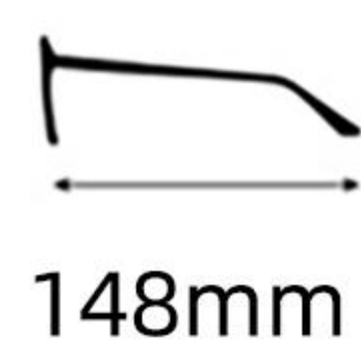

C4  : 深棕
Brown  : 棕色
Brown

M207

57mm

16mm

148mm

镜框材质: 板材
Frame: Acetate

镜片材质: TAC
Lens : TAC

眼镜重量: 34.5g
Weight: 34.5g