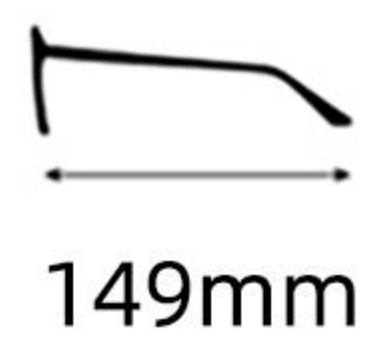

镜框材质: 板材
Frame: Acetate

镜片材质: 尼龙
Lens : Nylon

眼镜重量: 47g
Weight: 47g

C1  : 黑色
Black

 : 灰色
Gray

M166

54mm

21mm

149mm

镜框材质: 板材

Frame: Acetate

镜片材质: 尼龙

Lens : Nylon

眼镜重量: 46g

Weight: 46g

C1  : 黑色
Black