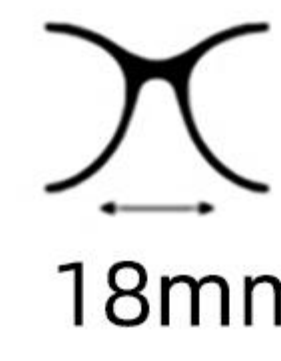

M144

65mm

18mm

151mm

镜框材质: 板材
Frame: Acetate

镜片材质: 尼龙
Lens : Nylon

眼镜重量: 44g
Weight: 44g

C1 : 黑色
Black : 灰色
Gray

C2 : 深灰
Gray : 灰色
Gray