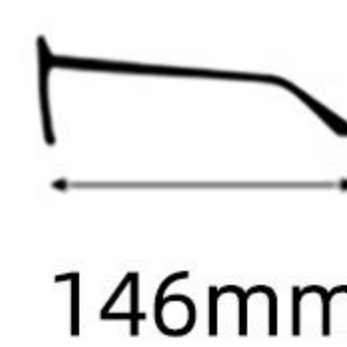

Black

 : 灰色

Gray

M228

53mm

20mm

146mm

镜框材质: 板材