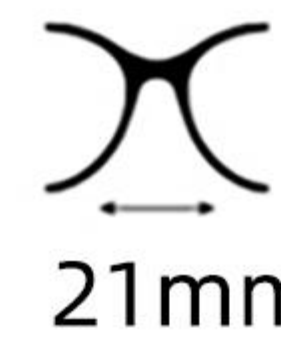

M161

54mm

21mm

146mm

镜框材质: 板材

Frame: Acetate

镜片材质: 尼龙

Lens : Nylon

眼镜重量: 40g

Weight: 40g

C1 : 黑色
Black

: 灰色
Gray