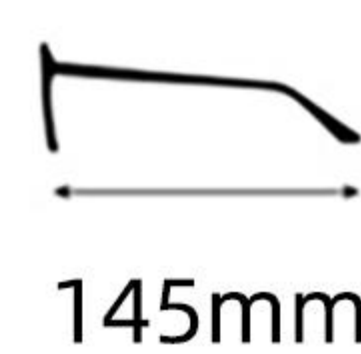

M128

56mm

21mm

145mm

镜框材质: 板材
Frame: Acetate

镜片材质: 尼龙
Lens : Nylon

眼镜重量: 47g
Weight: 47g

C1  : 黑色
Black

52mm

22mm

145mm

镜框材质: 板材
Frame: Acetate

镜片材质: 尼龙
Lens : Nylon

眼镜重量: 49g
Weight: 49g

C1  : 黑色
Black

 : 灰色
Gray