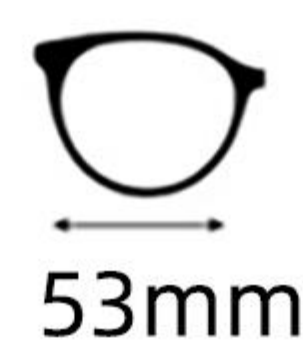

M167

53mm

21mm

149mm

镜框材质: 板材

Frame: Acetate

镜片材质: 尼龙

Lens : Nylon

眼镜重量: 46g

Weight: 46g

C1 : 黑色
Black

: 灰色
Gray