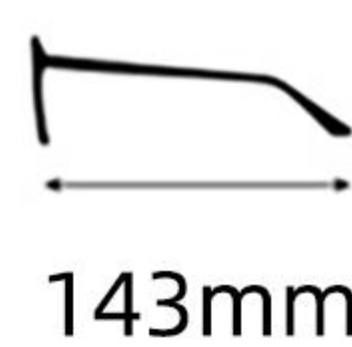

16mm

146mm

镜框材质: 板材
Frame: Acetate

镜片材质: 尼龙
Lens : Nylon

眼镜重量: 42g
Weight: 42g

C1  : 黑色
Black

 : 灰色
Gray

C2  : 浅粉
Light Pink

143mm

镜框材质: 板材
Frame: Acetate

镜片材质: 尼龙
Lens : Nylon

眼镜重量: 44g
Weight: 44g

C1  : 黑色
Black  : 灰色
Gray

C2  : 浅棕
Light Brown  : 灰色
Gray

M115

54mm