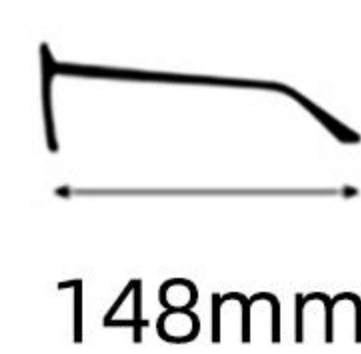

C2  : 玳瑁
Tortoise  : 灰色
Gray

C3  : 浊水透明色  : 灰色
Transparent Crystal Gray

M211

56mm

17mm

148mm

镜框材质: 板材

Frame: Acetate