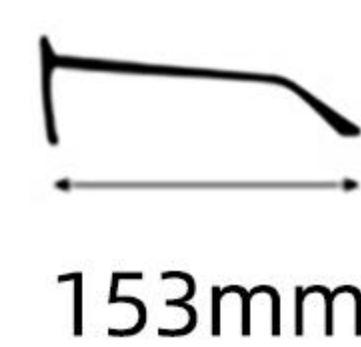

 : 灰色
Gray

M103

62mm

15mm

147mm

镜框材质: 板材
Frame: Acetate

镜片材质: 尼龙
Lens : Nylon

眼镜重量: 46.6g
Weight: 46.6g

17mm

153mm

镜框材质: 板材
Frame: Acetate

镜片材质: 尼龙
Lens : Nylon

眼镜重量: 46g
Weight: 46g

C1  : 黑色
Black

 : 灰色
Gray

C2  : 深灰
Gray