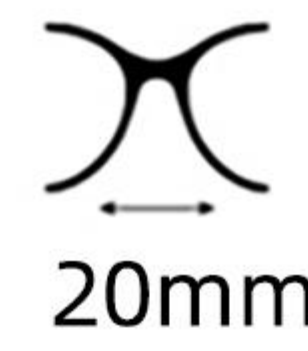

M112

53mm

20mm

148mm

镜框材质: 板材

Frame: Acetate

镜片材质: 尼龙

Lens : Nylon

眼镜重量: 51g

Weight: 51g

C1 : 黑色
Black

: 灰色
Gray