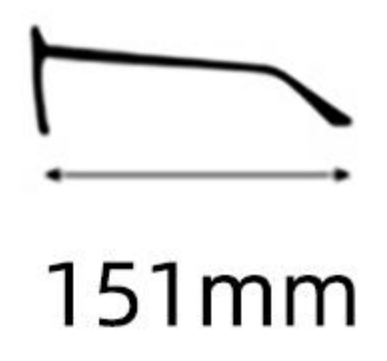

M144

65mm

18mm

151mm

镜框材质: 板材
Frame: Acetate

镜片材质: 尼龙
Lens : Nylon

眼镜重量: 44g
Weight: 44g

C1 : 黑色
Black : 灰色
Gray

C2 : 深灰
Gray : 灰色
Gray