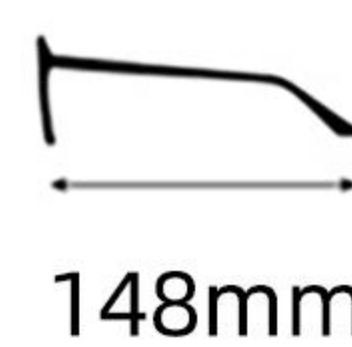

 : 灰色
Gray

M229

52mm

19mm

148mm

镜框材质: 板材

Frame: Acetate

镜片材质: PC