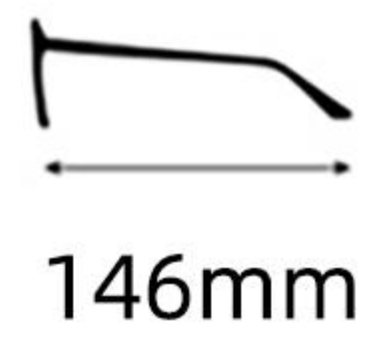

M108

56mm

20mm

155mm

镜框材质: 板材
Frame: Acetate

镜片材质: 尼龙
Lens : Nylon

眼镜重量: 42g
Weight: 42g

C1  : 黑色
Black

146mm

镜框材质: 板材
Frame: Acetate

镜片材质: 尼龙
Lens : Nylon

眼镜重量: 41g
Weight: 41g

C1  : 黑色
Black

 : 灰色
Gray

C2  : 深灰
Gray

 : 灰色
Gray