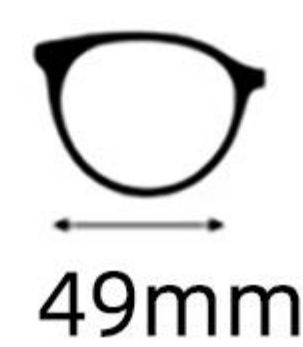

M198

49mm

23mm

148mm

镜框材质: 板材
Frame: Acetate

镜片材质: 尼龙
Lens : Nylon

眼镜重量: 55g
Weight: 55g

C1 : 黑色
Black

: 灰色
Gray

C2 : 白色
White

: 灰色
Gray

C3 : 玳瑁
Tortoise

: 灰色
Gray