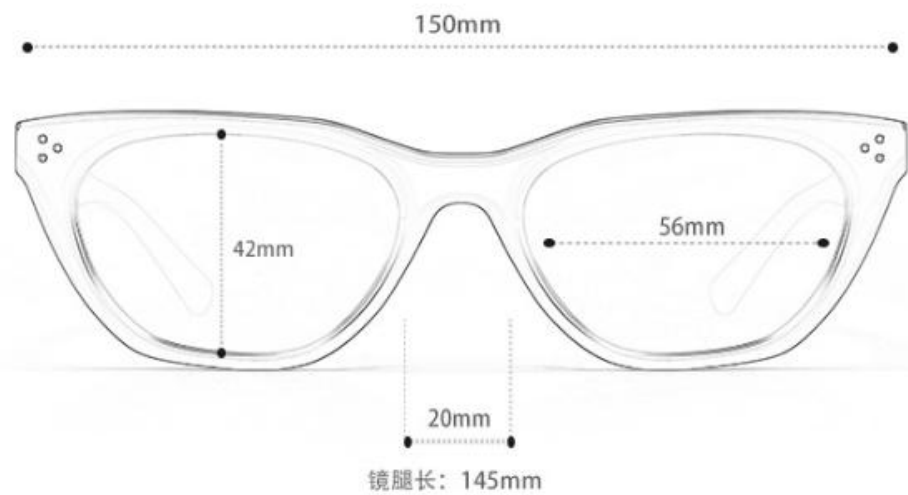

Product
Parameters

产品参数

产品型号: JL6001

Product
Parameters

产品参数

产品型号: JL6002

Product
Parameters

产品参数