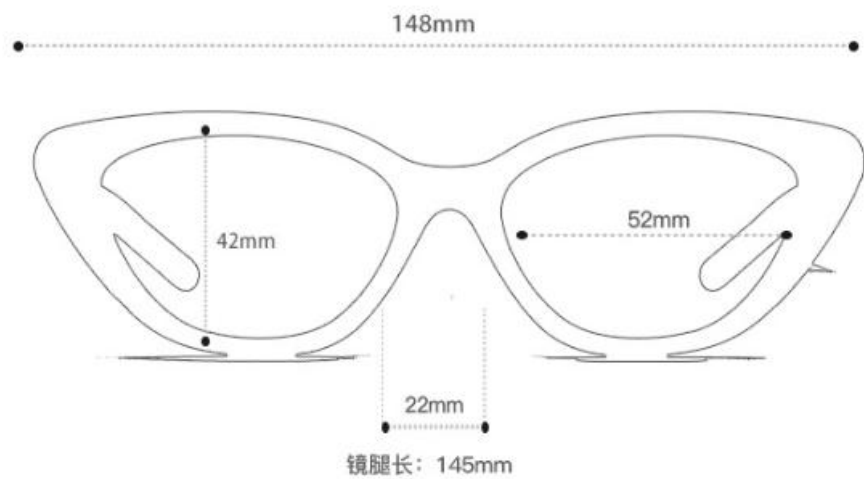

Product
Parameters

产品参数

产品型号: JL6012