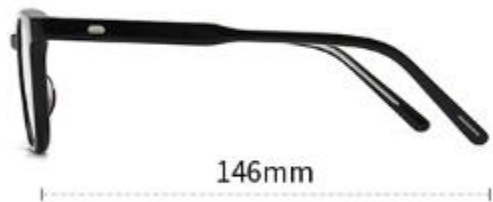

INFORMATION

产品信息

产品型号: JL6017

品牌: DHK

镜框材质: 板材

镜片功能: 防蓝光

镜框类型: 圆框

适用性别: 男女同款

产品重量: 约28.3g