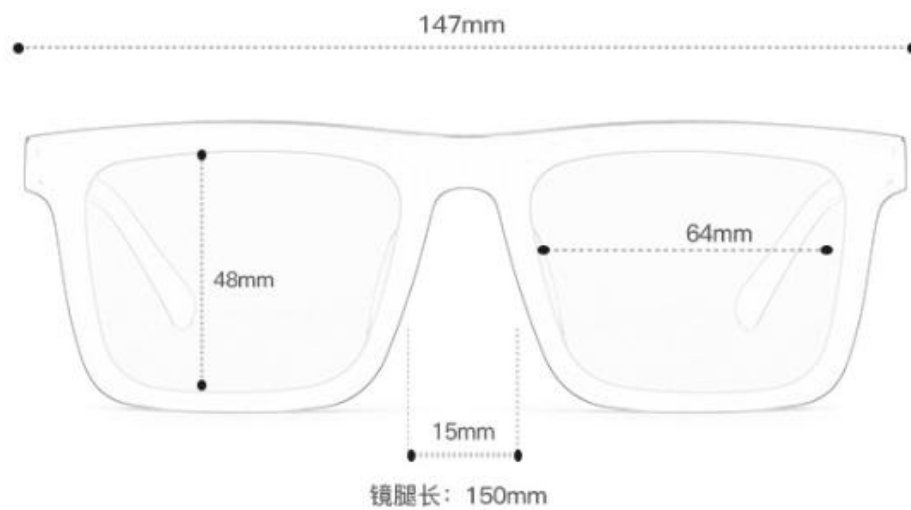

Product
Parameters

产品参数

产品型号: JL6006