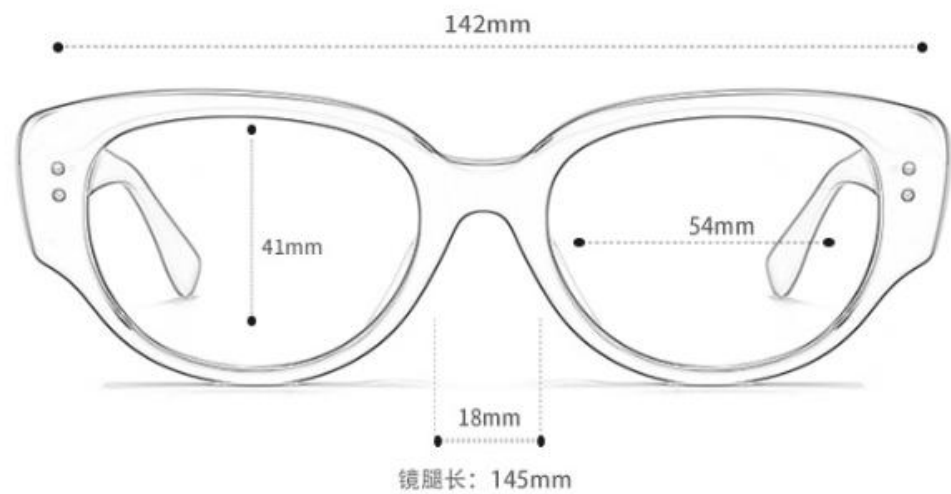

INFORMATION

品牌: DHK | 商品型号: 6009 | 镜片材质: 尼龙
适合人群: 男女同款 | 镜框材质: 板材 | 镜框类型: 全框

45°展示 | 45 Degrees

产品型号: JL6009

Product
Parameters

产品参数

产品型号: JL6010

Product
Parameters