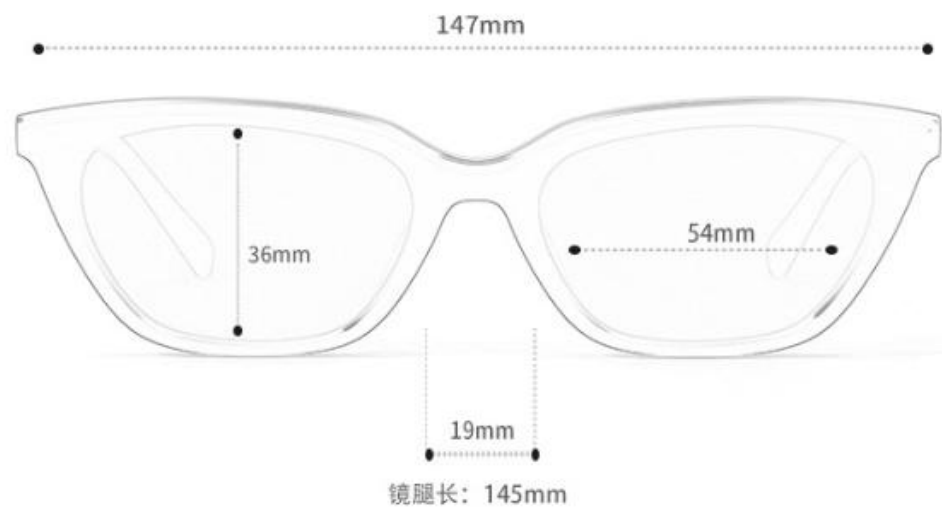

Product
Parameters

产品参数

产品型号: JL6001

Product
Parameters

产品参数

产品型号: JL6002

Product
Parameters

产品参数