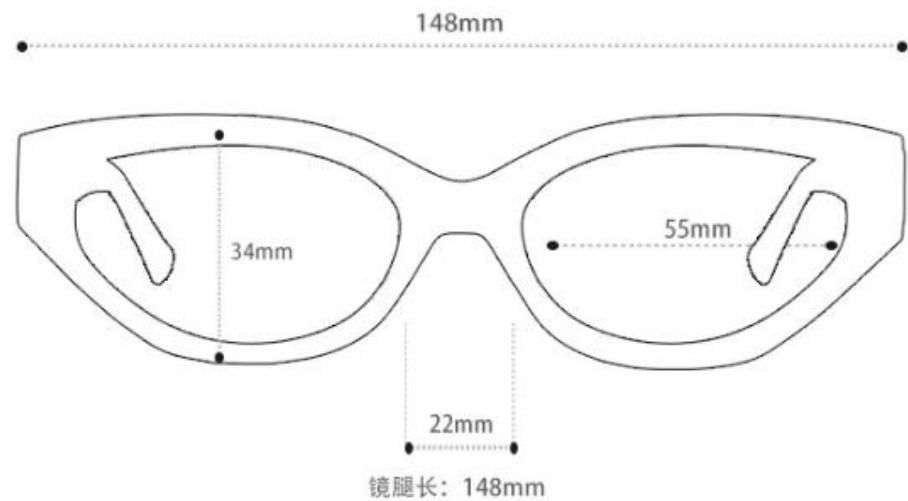

Product
Parameters

产品参数

产品型号: JL6005