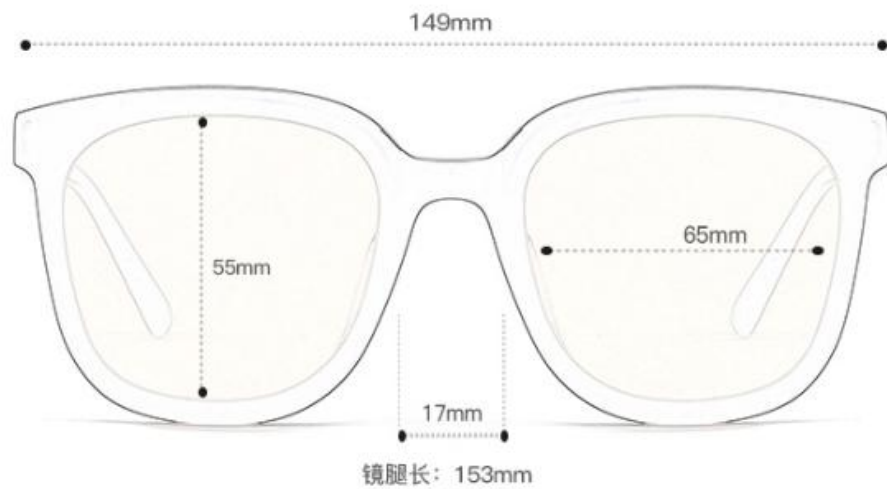

INFORMATION

品牌: DHK | 商品型号: 6007 | 镜片材质: 尼龙
适合人群: 男女同款 | 镜框材质: 板材 | 镜框类型: 全框

正面 | Positive

产品型号: JL6007

Product
Parameters

产品参数

产品型号: JL6008

产品信息

INFORMATION

品牌: DHK | 商品型号: 6009 | 镜片材质: 尼龙
适合人群: 男女同款 | 镜框材质: 板材 | 镜框类型: 全框

45°展示 | 45 Degrees

产品型号: JL6009

Product
Parameters

产品参数

产品型号: JL6010

Product
Parameters