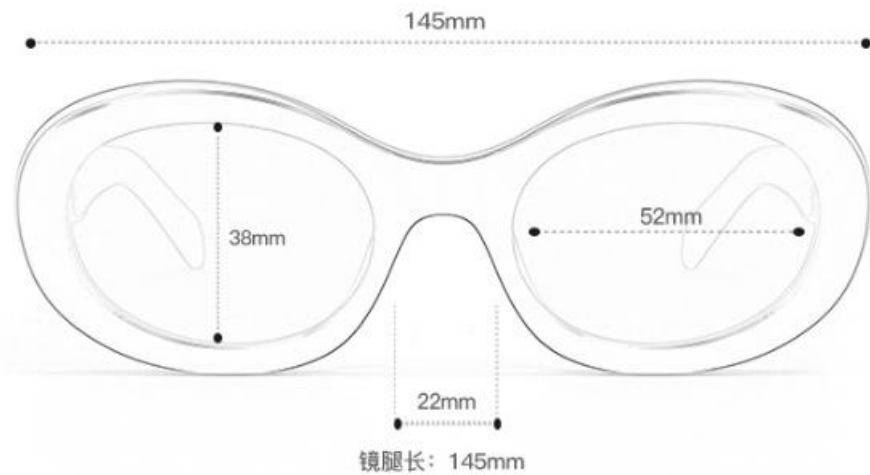

Product
Parameters

产品参数

产品型号: JL6011