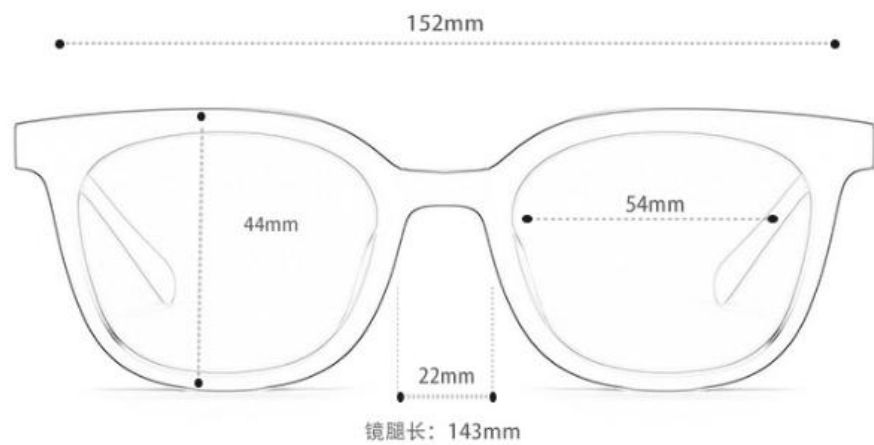

Product
Parameters

产品参数

产品型号: JL6001

Product
Parameters

产品参数

产品型号: JL6002

Product
Parameters

产品参数