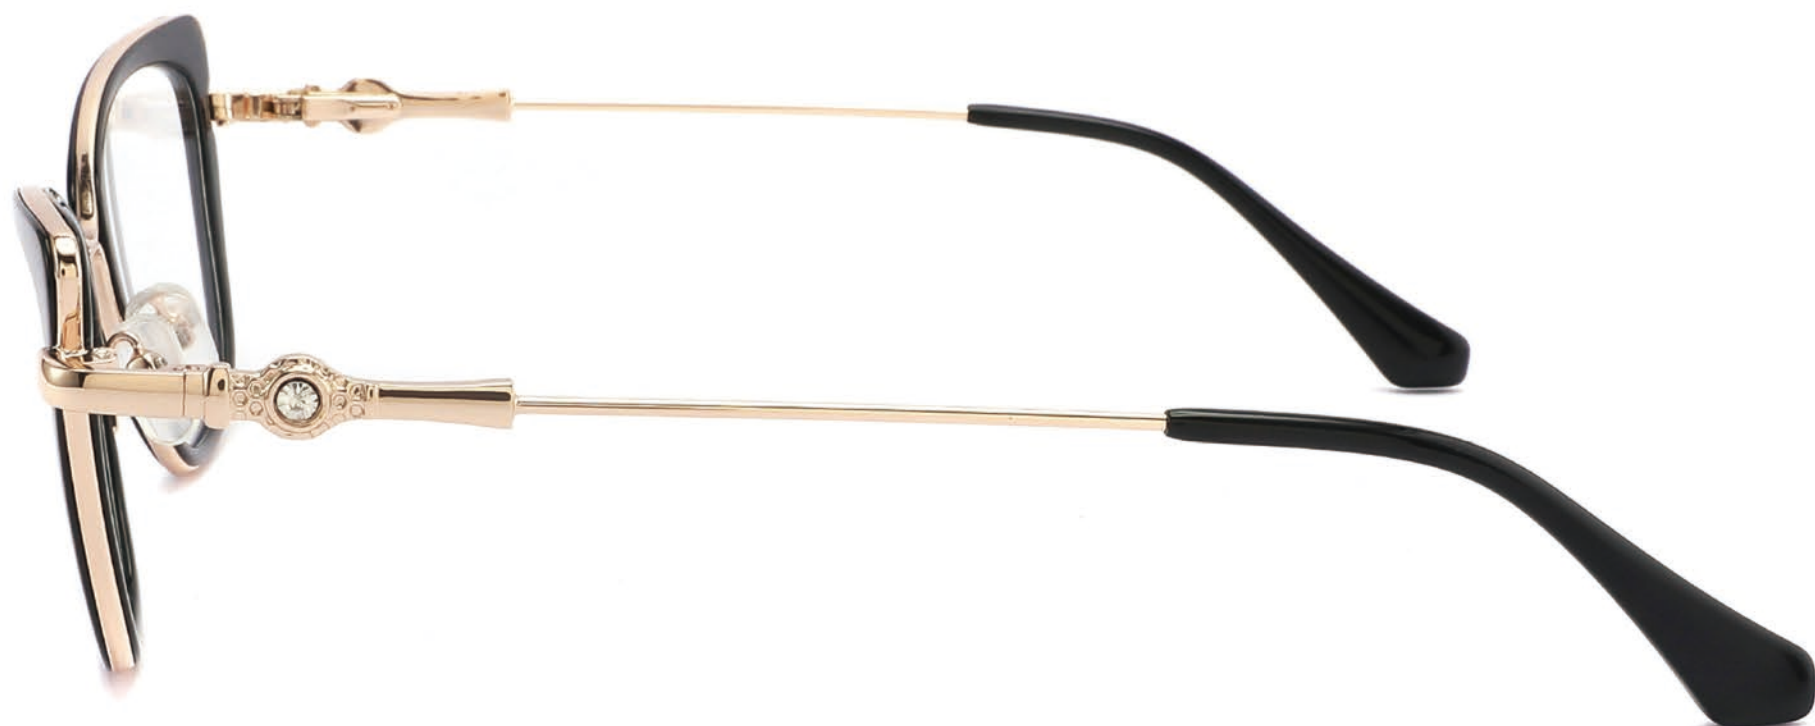

200

C4 : Blue

200

C5 : Tortoiseshell Red

200

C6 : Red

Acetate

Model : 99007

Size : 60-16-46

230

C1 : Black

198

C2 : Blue

160

C3 : Red

200

C4 : Pink

Acetate

Model : 9012

Size : 48-20-145

240

C1 : Black

200

C2 : Tortoiseshell

Acetate

Model : 9015

Size : 54-17-40

220

C1 : Black

200

C2 : Brown

200