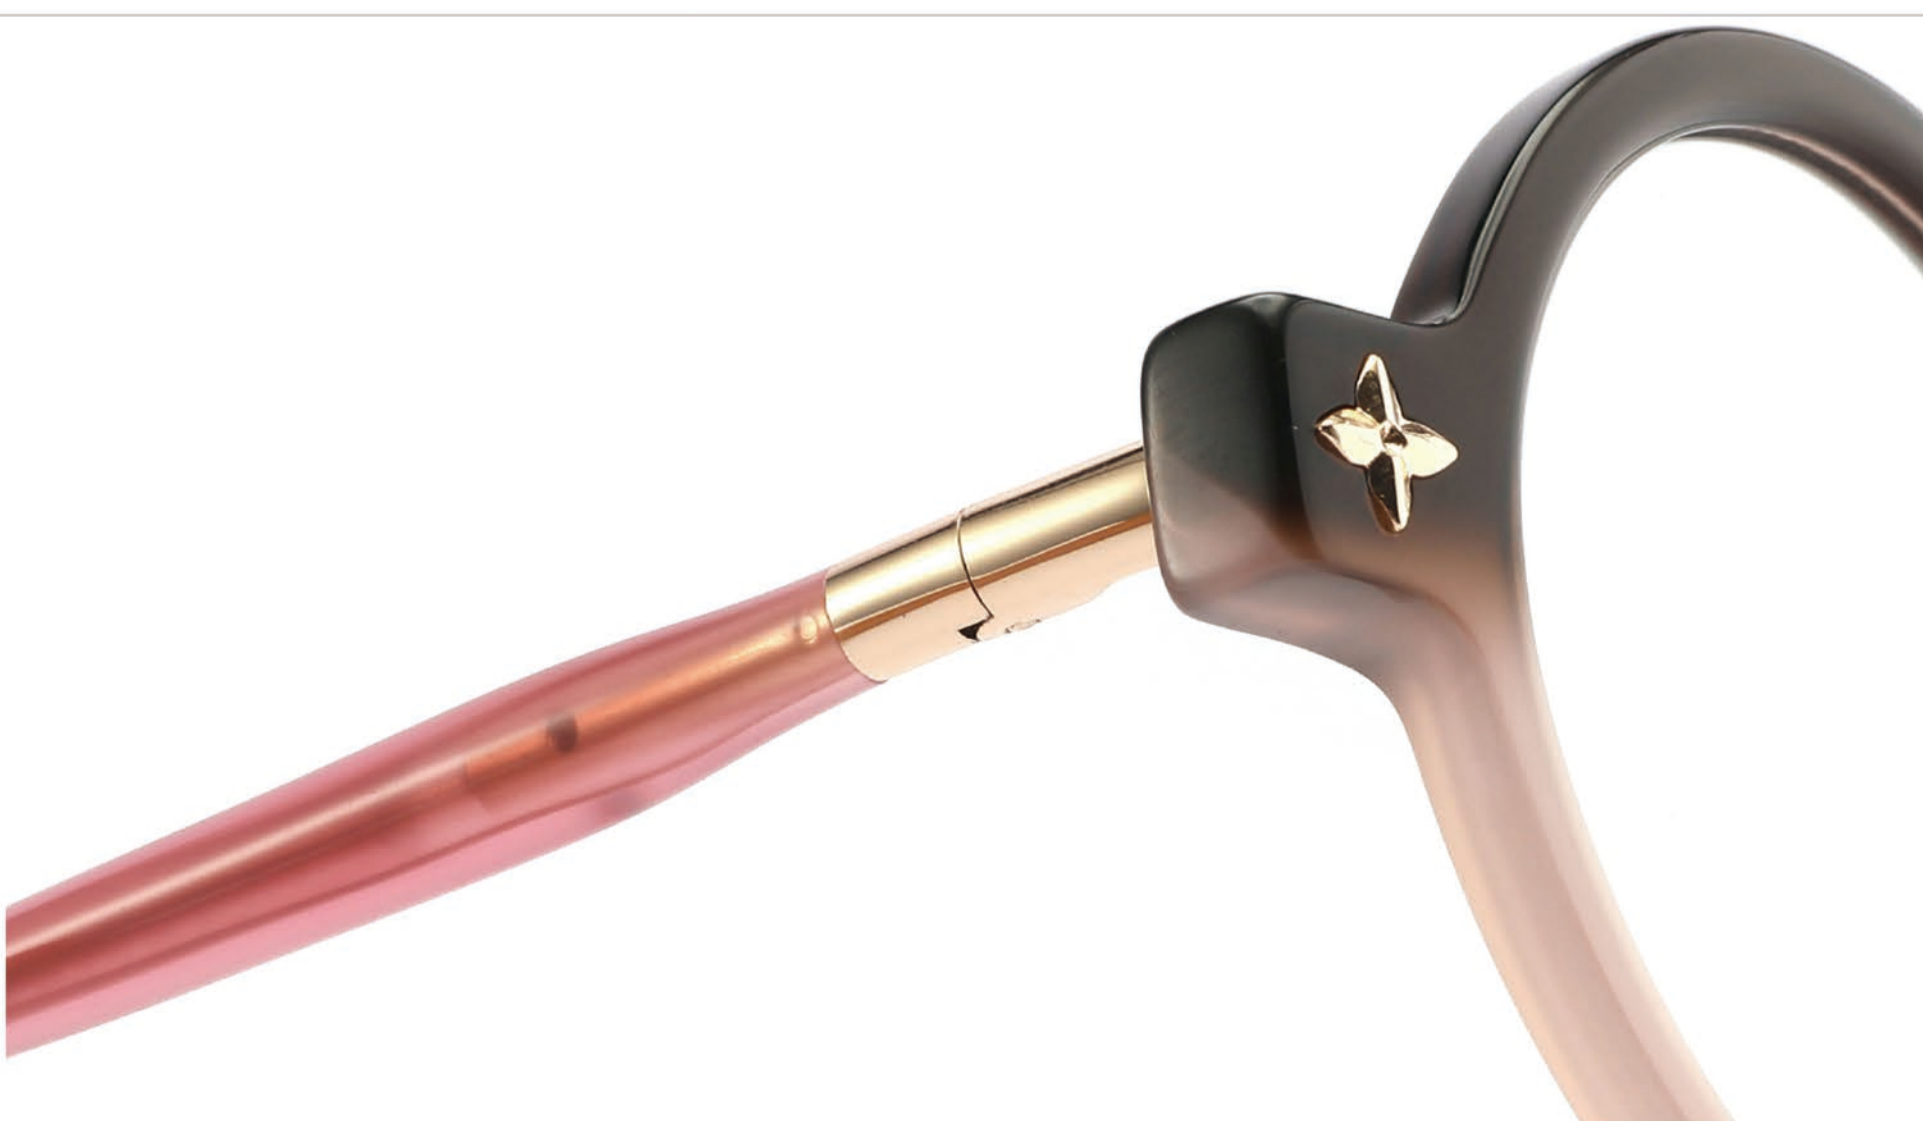

Model : 99004

Size : 54-17-145

200

C1 : Black

200

C2 : Tortoiseshell

200

C3 : Purple

C4 : Pink

Acetate

Model : 9012

Size : 48-20-145

240

C1 : Black

200

C2 : Tortoiseshell

200

C3 : Blue

200

C4 : Brown Pink

200

C5 : Pink

200

C6 : Cyan

Acetate

Model : 9015

Size : 54-17-40

220

C1 : Black

200

C2 : Brown

200