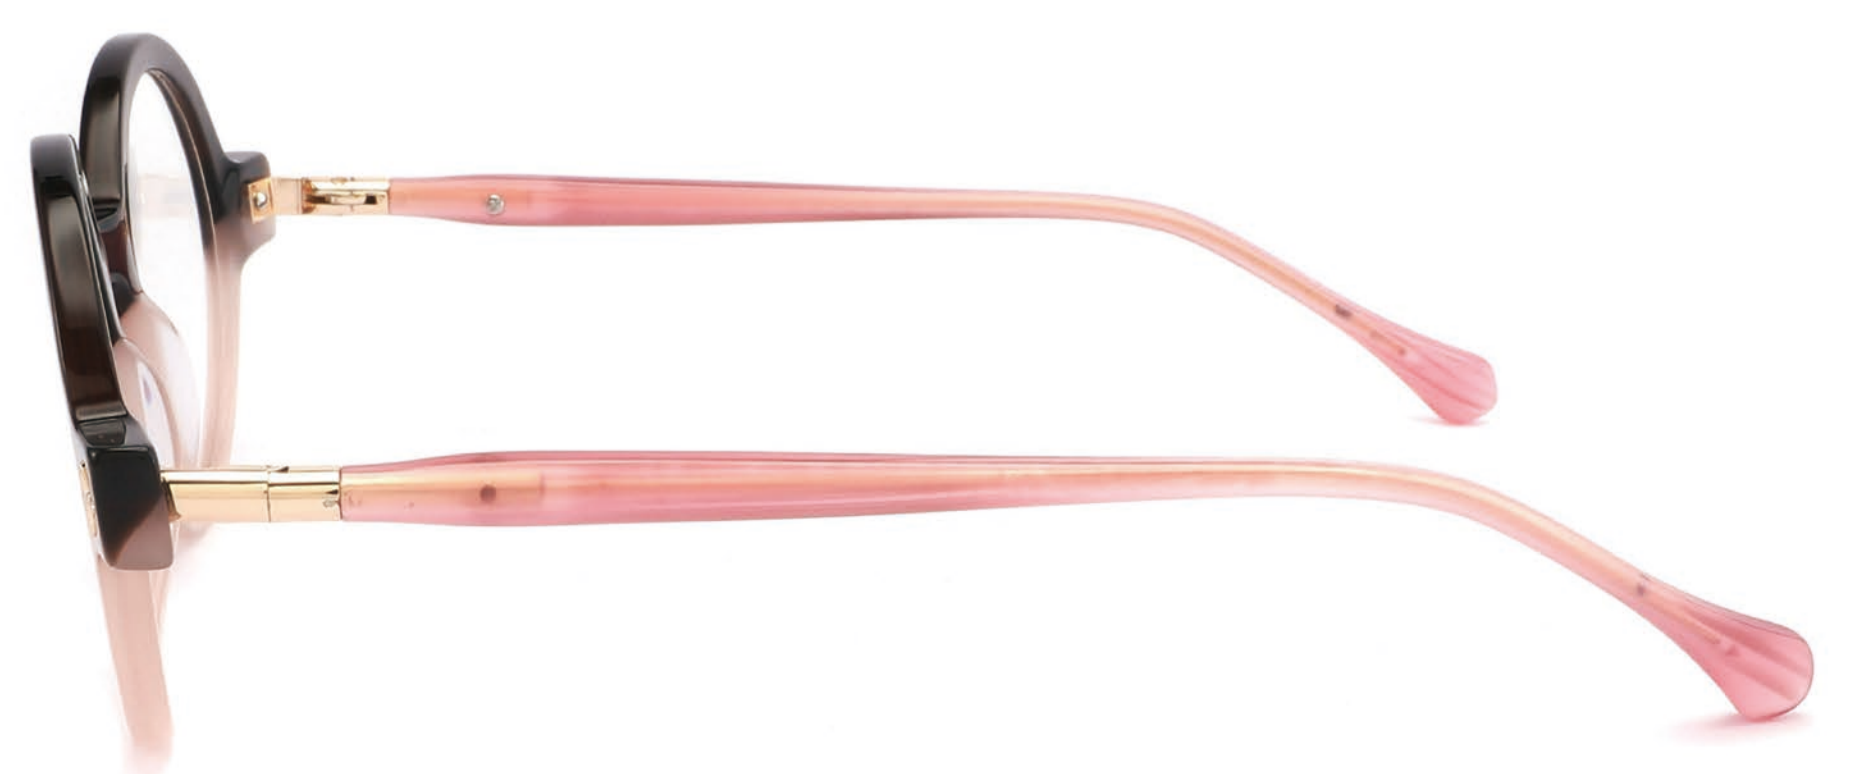

C4 : Pink

Acetate

Model : 9012

Size : 48-20-145

240

C1 : Black

200

C2 : Tortoiseshell

200

C3 : Blue

200

C4 : Brown Pink

200

C5 : Pink

200

C6 : Cyan

Acetate

Model : 9015

Size : 54-17-40

220

C1 : Black

200

C2 : Brown

200

C3 : Blue Grey

200

C4 : Blue Brown

200

C5 : Black Red

200

C6 : Blue Purple