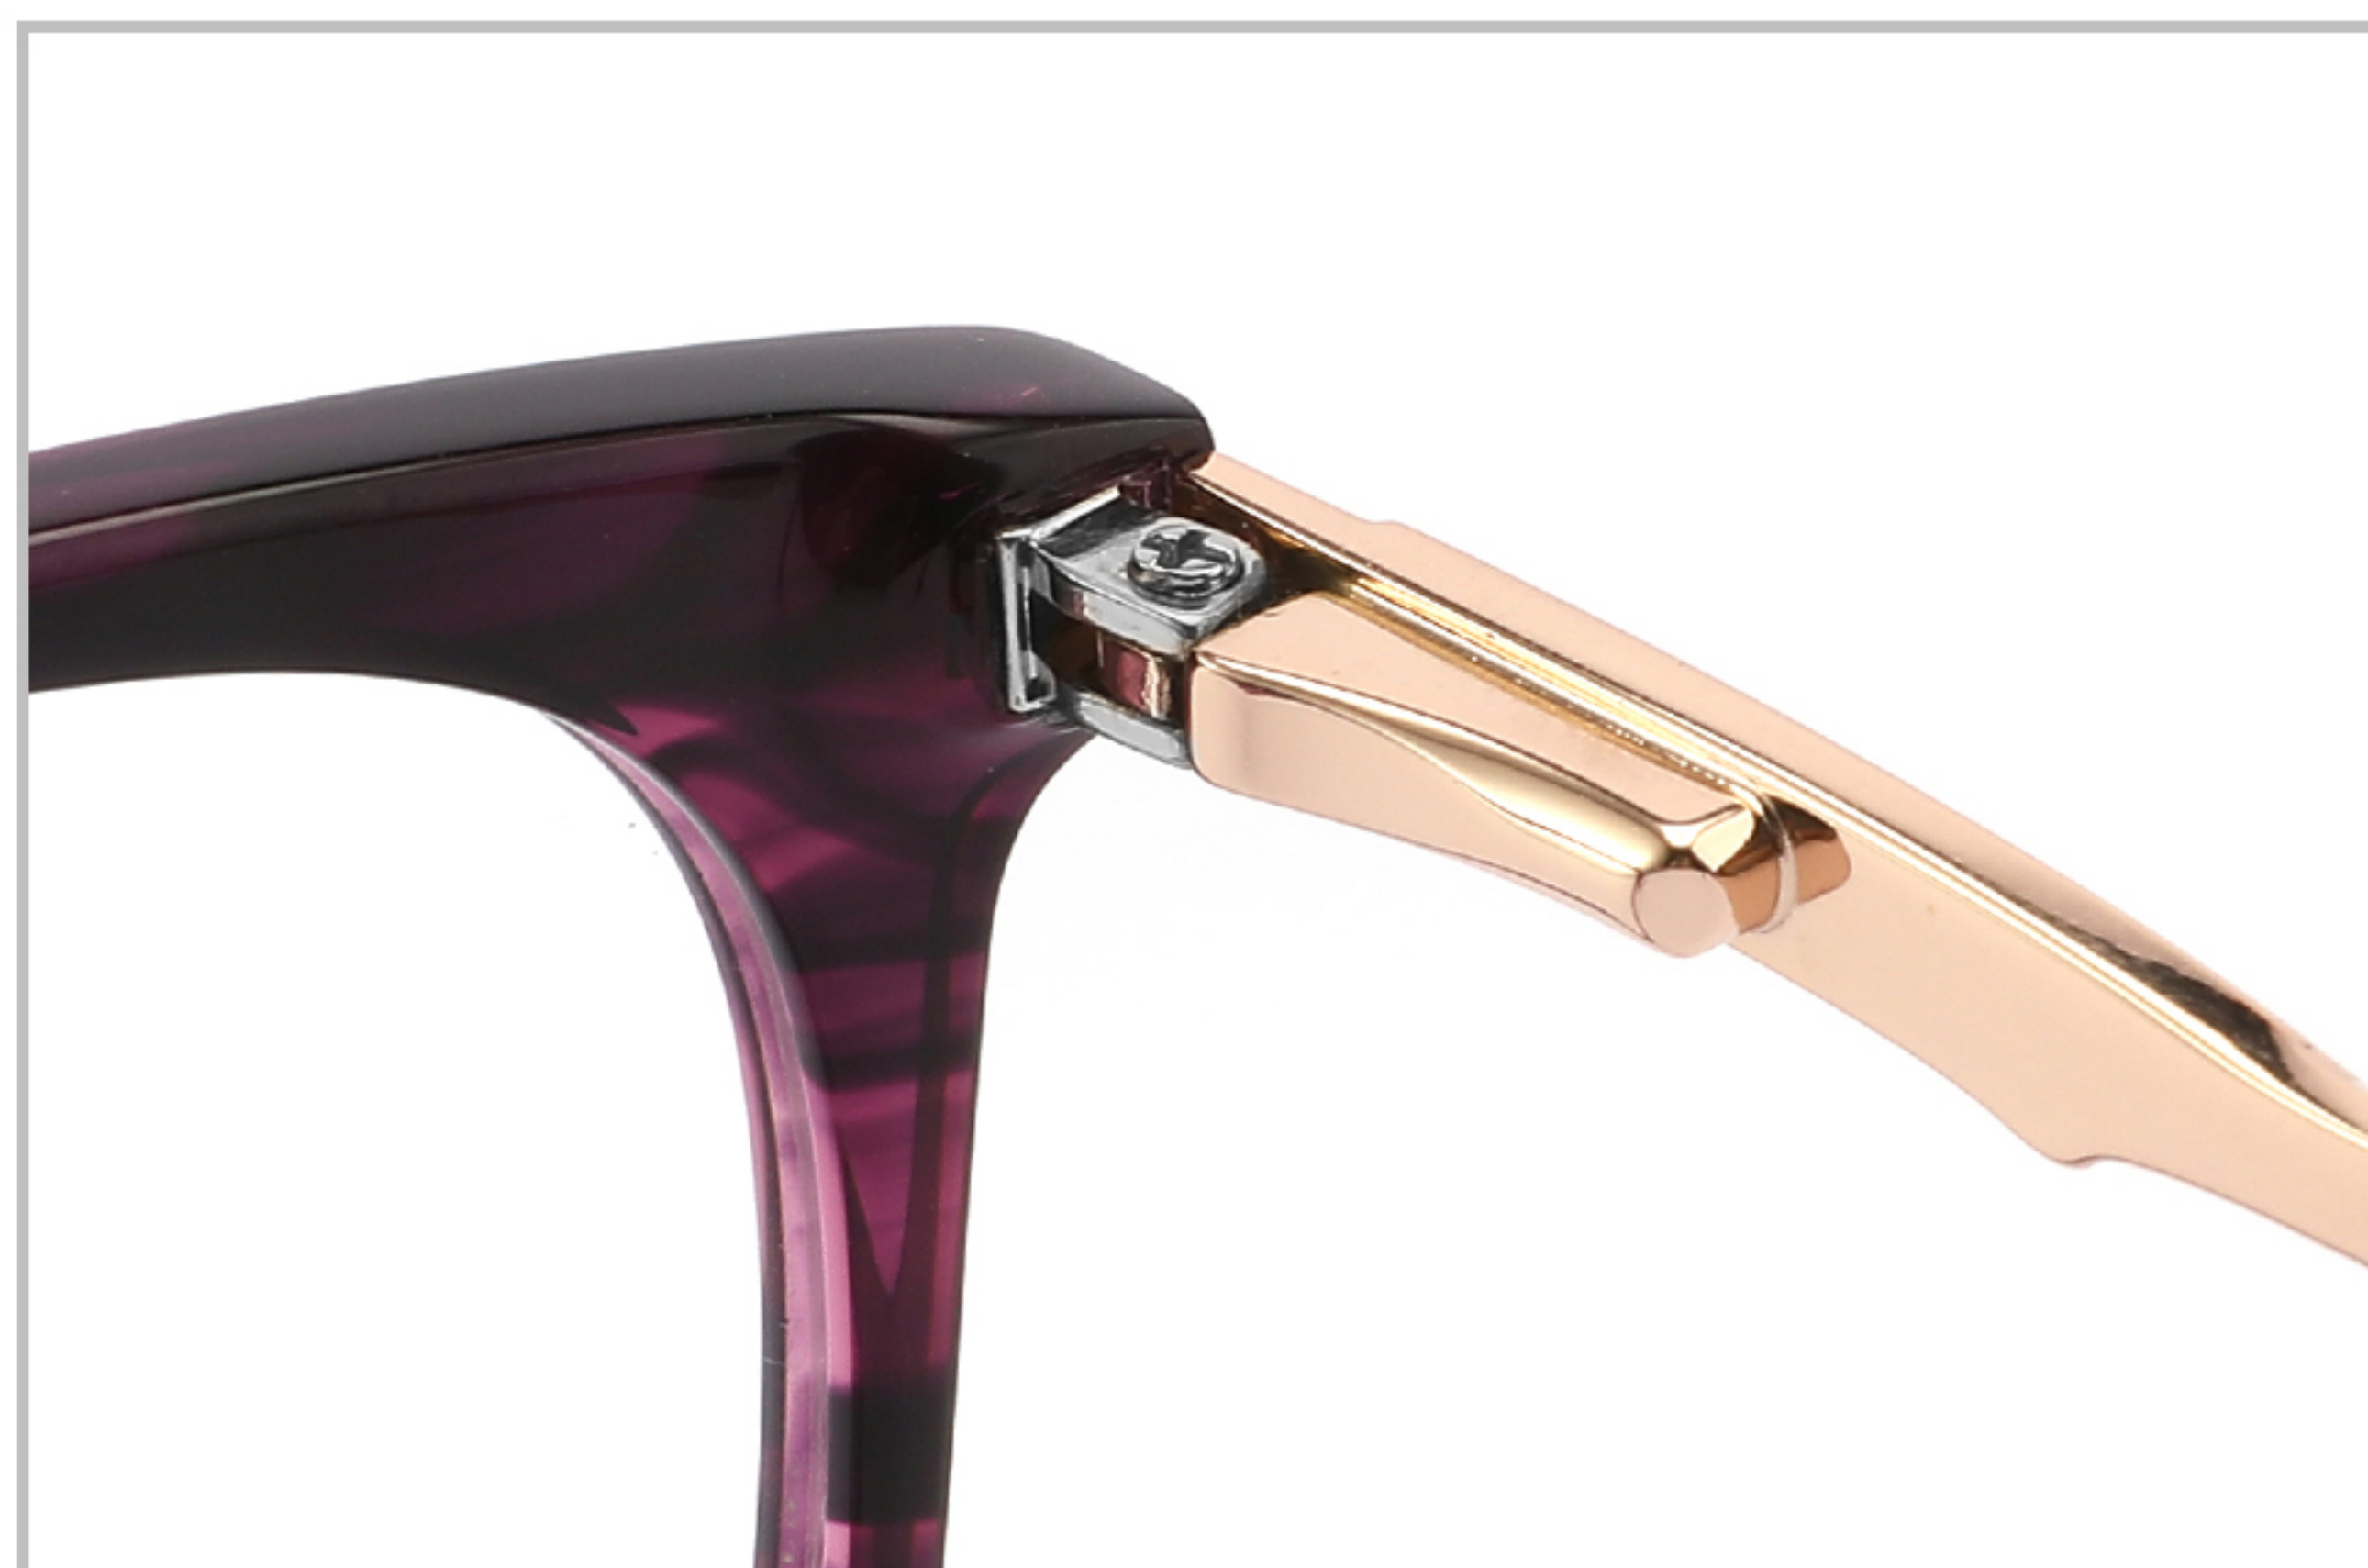

SIZE : 54□17-145

(138.8mm)

(54mm)

(44.5mm)

(17mm)

(145mm)

(21g)

COLOR DISPLAY