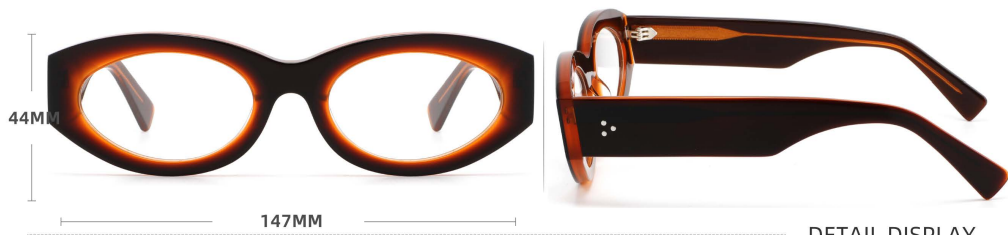

C1

C2

C3

C4

Model: GL6740

Size: 54 □ 22-145

DETAIL DISPLAY

COLOR DISPLAY

Model: GL6741

Size: 42 □ 25-142

DETAIL DISPLAY

COLOR DISPLAY

C1

C2

C3

C4

Model: GL6742

Size: 53 □ 22-142

DETAIL DISPLAY

COLOR DISPLAY

C1

C2

C3

Model: GL6743