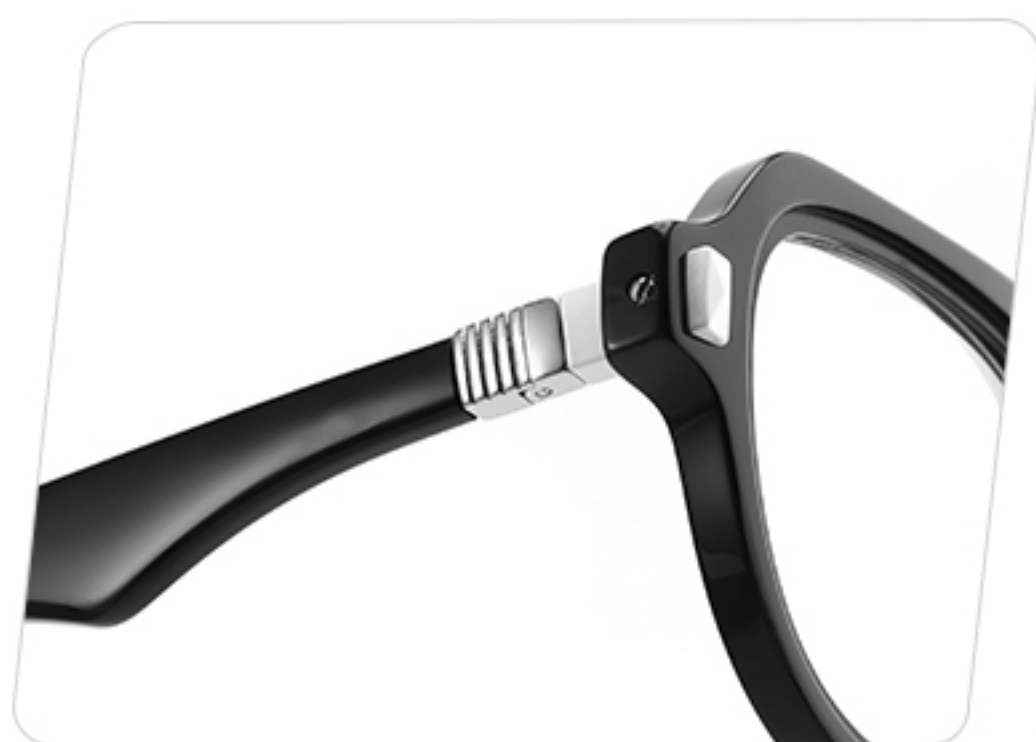

MODEL: EM8804

SIZE: 53-17-145

MATERIAL: ACETATE

C01 BLACK

C02 TORTOISESHELL

C03 MATTE BLACK BLUE

C04 TRANSPARENT

C05 BEIGE