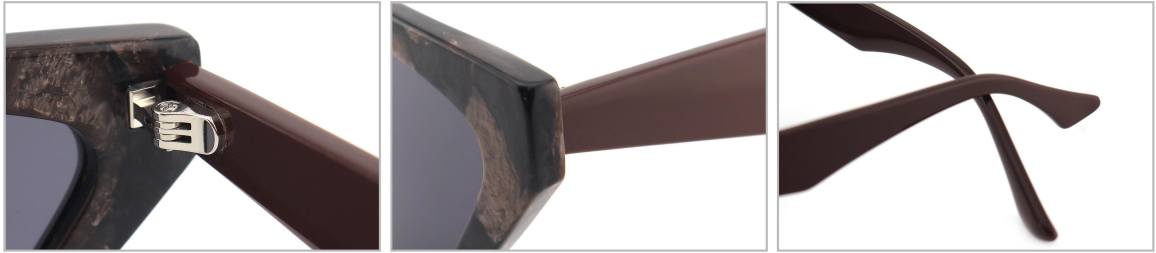

COLOR DISPLAY