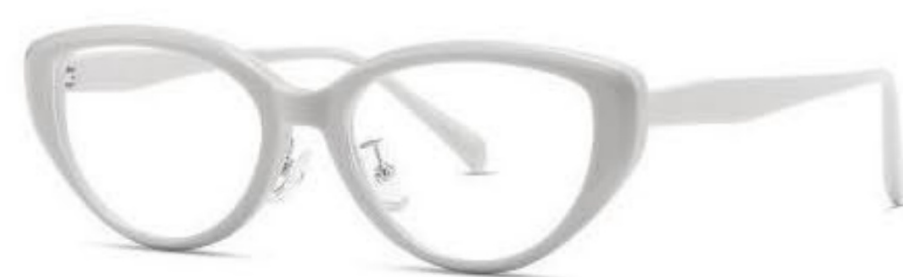

C4

镜框:实灰 镜腿:实灰 镜片:白片