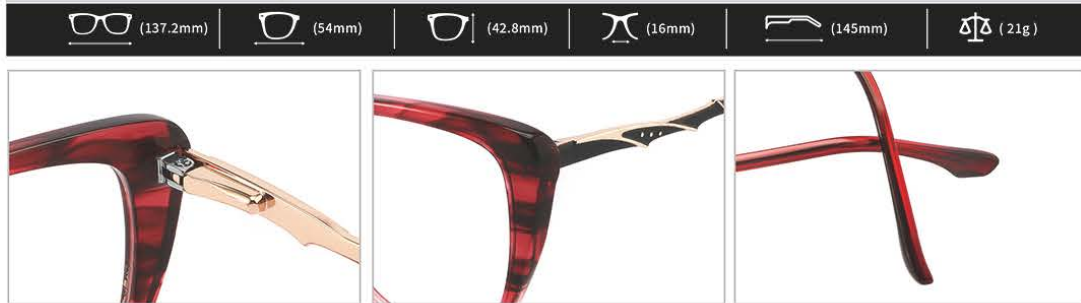

C4 Brown

C5 Purple

ACETATE

MODEL : RDA10095

SIZE : 50□17-145

COLOR DISPLAY

ACETATE

MODEL : RDA10099