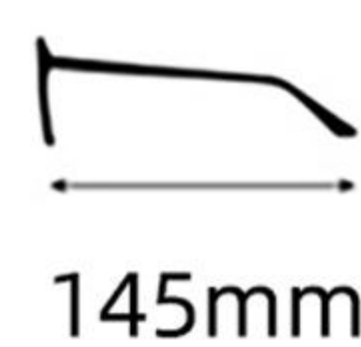

H108

52mm

20mm

145mm

镜框材质: 板材

Frame: Acetate

镜片材质: PC

Lens : PC

眼镜重量: 30g

Weight: 30g

C1 : 黑色
Black

: 防蓝光
Blue Block