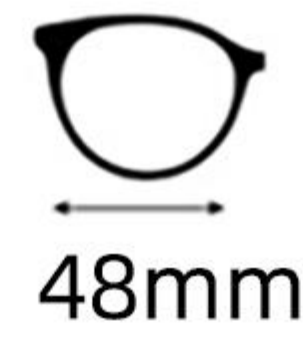

# H187

镜框材质: 板材  
Frame: Acetate

镜片材质: TAC+PC  
Lens : TAC+PC

眼镜重量: 31.3g  
Weight: 31.3g

C1  : 黑色  
Black

 : 防蓝光  
Blue Block

C2  : 黑色  
Black

 : 灰色  
Gray