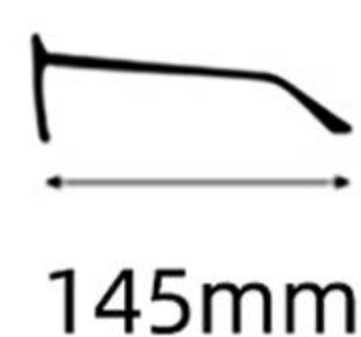

H027

49mm

20mm

145mm

镜框材质: 板材
Frame: Acetate

镜片材质: PC
Lens : PC

眼镜重量: 18g
Weight: 18g

C1 : 黑/银
Black/silver

: 防蓝光
Blue Block

C2 : 黑/金
Black/gold

: 防蓝光
Blue Block

C3 : 浅灰/银
Light Gray/Silver

: 防蓝光
Blue Block

C4 : 透明/金
Transparent/Gold

: 防蓝光
Blue Block

C5 : 深棕/金
Brown/Gold

: 防蓝光
Blue Block

C6 : 橄榄绿/银
Olive/Silver

: 防蓝光
Blue Block