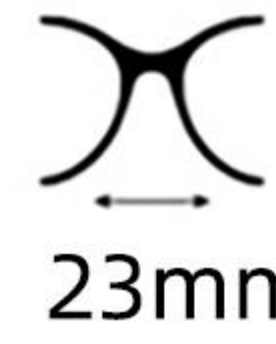

# H161

49mm

23mm

148mm

镜框材质: 板材  
Frame: Acetate

镜片材质: PC  
Lens : PC

眼镜重量: 22.9g  
Weight: 22.9g

C1  : 黑色  
Black  : 防蓝光  
Blue Block