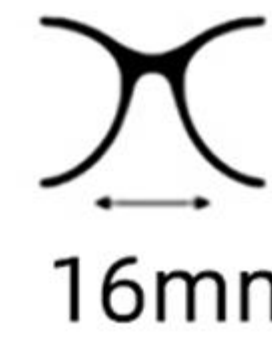

H132

57mm

16mm

146mm

镜框材质: 板材
Frame: Acetate

镜片材质: PC
Lens : PC

眼镜重量: 25.2g
Weight: 25.2g

C1 : 黑色/银 : 防蓝光
Black/Silver Blue Block

C2 : 橄榄绿/银 : 防蓝光
Olive/Silver Blue Block

C3 : 浅粉/银 : 防蓝光
Light Pink/Silver Blue Block

C4 : 深棕/银 : 防蓝光
Brown/Silver Blue Block