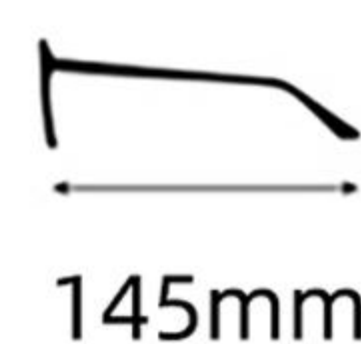

H028

49mm

21mm

145mm

镜框材质: 板材
Frame: Acetate

镜片材质: PC
Lens : : PC

眼镜重量: 18.5g
Weight: 18.5g

C1 : 黑/银
Black/silver

: 防蓝光
Blue Block

C2 : 黑/金
Black/gold

: 防蓝光
Blue Block

C3 : 浅灰/银
Light Gray/Silver

: 防蓝光
Blue Block

C4 : 透明/金
Transparent/Gold

: 防蓝光
Blue Block

C5 : 深棕/金
Brown/Gold

: 防蓝光
Blue Block

C6 : 橄榄绿/银
Olive/Silver

: 防蓝光
Blue Block