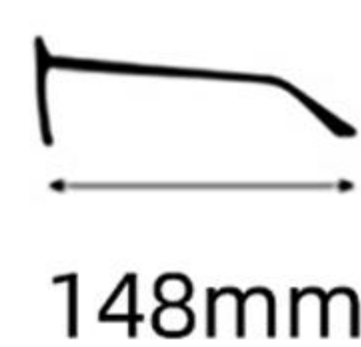

H016

48mm

22mm

148mm

镜框材质: 板材
Frame: Acetate

镜片材质: PC
Lens : PC

眼镜重量: 23.5g
Weight: 23.5g

C1 : 黑色
Black

: 防蓝光
Blue Block

C2 : 浅灰
Light Gray

: 防蓝光
Blue Block

C3 : 透明
Transparent

: 防蓝光
Blue Block

C4 : 深棕
Brown

: 防蓝光
Blue Block

C5 : 棕黑条纹
Tobacco

: 防蓝光
Blue Block