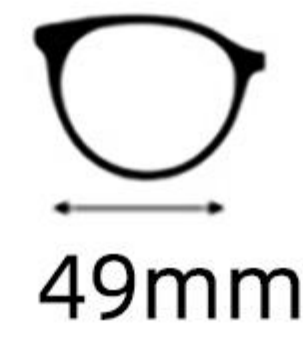

# H161

49mm

23mm

148mm

镜框材质: 板材  
Frame: Acetate

镜片材质: PC  
Lens : PC

眼镜重量: 22.9g  
Weight: 22.9g

C1  : 黑色  
Black  : 防蓝光  
Blue Block