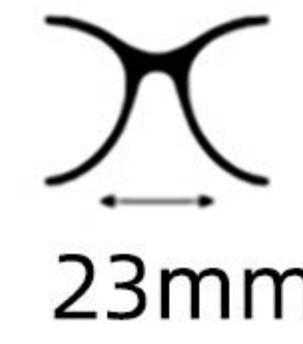

# H187

镜框材质: 板材  
Frame: Acetate

镜片材质: TAC+PC  
Lens : TAC+PC

眼镜重量: 31.3g  
Weight: 31.3g

C1  : 黑色  
Black

 : 防蓝光  
Blue Block

C2  : 黑色  
Black

 : 灰色  
Gray