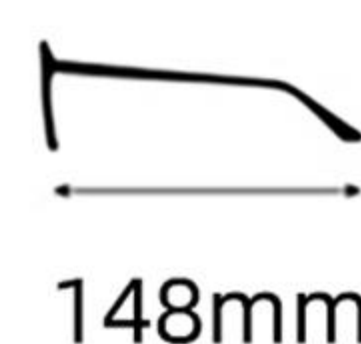

H039 (076)

51mm

20mm

148mm

镜框材质: 板材

Frame: Acetate

镜片材质: PC

Lens : PC

眼镜重量: 29g

Weight: 29g

C1 : 黑色
Black

: 防蓝光
Blue Block

C2 : 浅黄
Light Yellow

: 防蓝光
Blue Block

C3 : 浅灰
Light Gray

: 防蓝光
Blue Block

C4 : 玳瑁
Tortoise

: 防蓝光
Blue Block