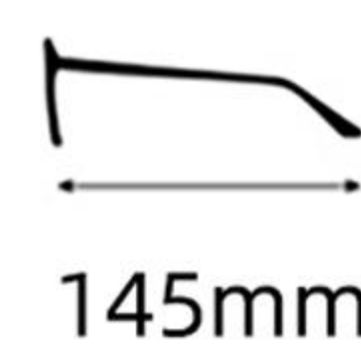

H106

53mm

17mm

145mm

镜框材质: 板材

Frame: Acetate

镜片材质: PC

Lens : PC

眼镜重量: 29.8g

Weight: 29.8g

C1 : 黑色
Black

: 防蓝光
Blue Block