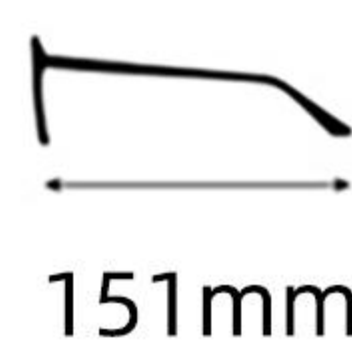

眼镜重量: 24.5g

Weight: 24.5g

C1  : 黑色  
Black

 : 防蓝光  
Blue Block

C2  : 玳瑁  
Tortoise

 : 防蓝光  
Blue Block

# H149

49mm

21mm

151mm

镜框材质: 板材  
Frame: Acetate

镜片材质: PC  
Lens : PC

眼镜重量: 27.5g  
Weight: 27.5g

C1  : 黑色  
Black