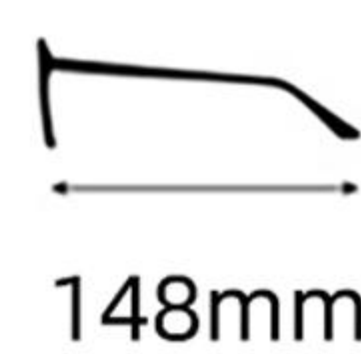

H139

51mm

21mm

148mm

镜框材质: 板材

Frame: Acetate

镜片材质: PC

Lens : PC

眼镜重量: 28.8g

Weight: 28.8g

C1 : 黑/银

Black/Silver

: 防蓝光

Blue Block

C2 : 黑/金

Black/Gold

: 防蓝光

Blue Block