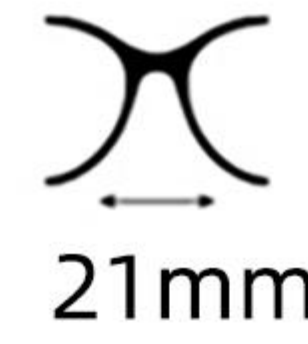

H181

49mm

21mm

145mm

镜框材质: 板材
Frame: Acetate

镜片材质: TAC
Lens : TAC

眼镜重量: 32g
Weight: 32g

C1 : 黑色
Black

: 灰色
Gray

C2 : 玳瑁
Tortoise

: 墨绿
Green

C3 : 浅黄
Light Yellow

: 深棕
Brown