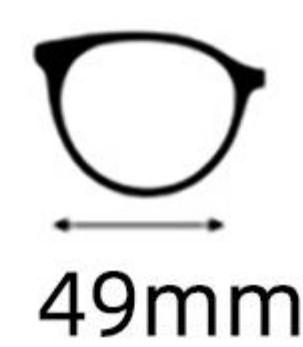

眼镜重量: 24.5g

Weight: 24.5g

C1  : 黑色  
Black

 : 防蓝光  
Blue Block

C2  : 玳瑁  
Tortoise

 : 防蓝光  
Blue Block

# H149

49mm

21mm

151mm

镜框材质: 板材  
Frame: Acetate

镜片材质: PC  
Lens : PC

眼镜重量: 27.5g  
Weight: 27.5g

C1  : 黑色  
Black