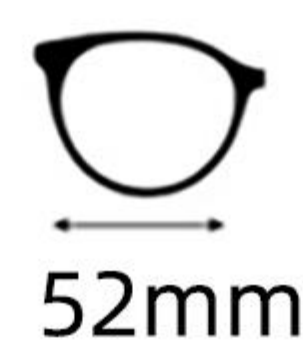

# H167

49mm

22mm

145mm

镜框材质: 板材  
Frame: Acetate

镜片材质: PC  
Lens: PC

眼镜重量: 20.8g  
Weight: 20.8g

C1  : 黑色  
Black

# H166

52mm

20mm

145mm

镜框材质: 板材  
Frame: Acetate

镜片材质: PC  
Lens : PC

眼镜重量: 21g  
Weight: 21g

C1  : 黑色  
Black