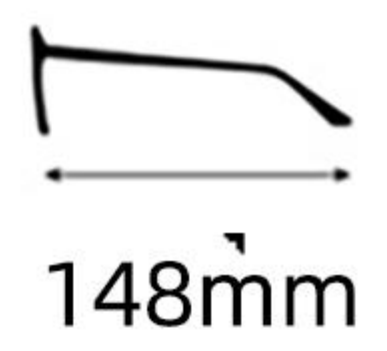

# H121

49mm

19mm

148mm

镜框材质: 板材  
Frame: Acetate

镜片材质: PC  
Lens: PC

眼镜重量: 21.6g  
Weight: 21.6g

C1  : 黑色  
Black  : 防蓝光  
Black Block