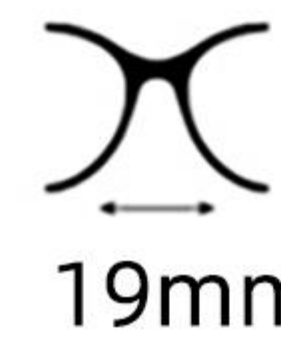

# H121

49mm

19mm

148mm

镜框材质: 板材  
Frame: Acetate

镜片材质: PC  
Lens: PC

眼镜重量: 21.6g  
Weight: 21.6g

C1  : 黑色  
Black  : 防蓝光  
Black Block