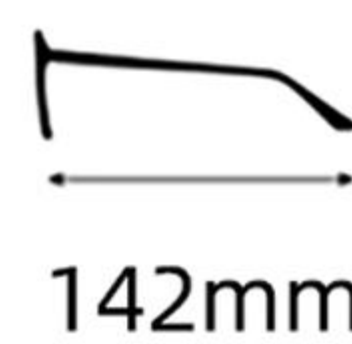

H031

49mm

20mm

142mm

镜框材质: 板材
Frame: Acetate

镜片材质: PC
Lens: PC

眼镜重量: 23.7g
Weight: 23.7g

C1 : 黑/金
Black/Gold

: 防蓝光
Blue Block

C2 : 浅黄/金
Light Yellow/Gold

: 防蓝光
Blue Block

C3 : 玳瑁/金
Tortoise/Gold

: 防蓝光
Blue Block

C4 : 蓝玳瑁/银
Blue Tortoise/Silver

: 防蓝光
Blue Block