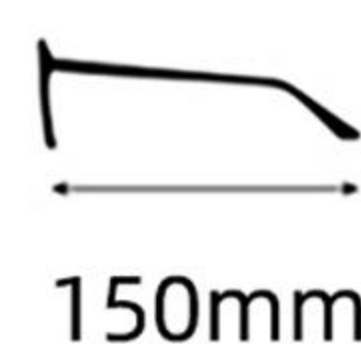

# H178

镜框材质: 板材  
Frame: Acetate

镜片材质: TAC  
Lens : TAC

眼镜重量: 30g  
Weight: 30g

C1  : 黑色  
Black       : 蓝色  
Blue

C2  : 黑色  
Black       : 浅粉  
Light Pink

C3  : 黑色  
Black       : 灰色  
Gray

C4  : 玳瑁  
Tortoise       : 浅蓝  
Light Blue

# H174

46mm

25mm

150mm

镜框材质: 板材  
Frame: Acetate

镜片材质: PC  
Lens : PC

眼镜重量: 29g  
Weight: 29g

C1  : 黑色  
Black