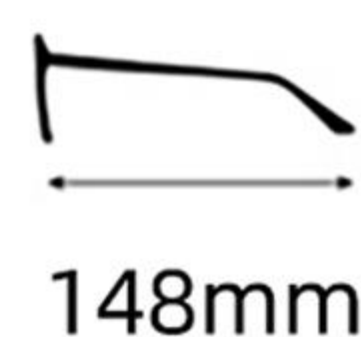

H022

49mm

21mm

148mm

镜框材质: 板材
Frame: Acetate

镜片材质: PC
Lens : PC

眼镜重量: 20.9g
Weight: 20.9g

C1 : 黑色
Black

: 防蓝光
Blue Block

C2 : 浅灰
Light Gray

: 防蓝光
Blue Block

C3 : 透明
Transparent

: 防蓝光
Blue Block

C4 : 深棕
Brown

: 防蓝光
Blue Block

C5 : 橄榄绿
Olive

: 防蓝光
Blue Block

C6 : 浅粉
Light Pink

: 防蓝光
Blue Block