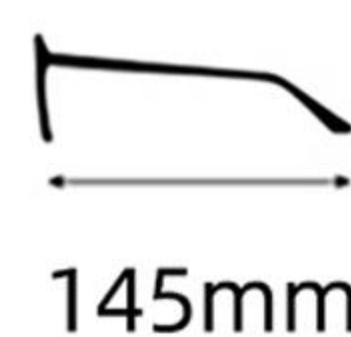

H026

51mm

20mm

145mm

镜框材质: 板材
Frame: Acetate

镜片材质: PC
Lens : PC

眼镜重量: 20.5g
Weight: 20.5g

C1 : 黑/银
Black/silver

: 防蓝光
Blue Block

C2 : 黑/金
Black/gold

: 防蓝光
Blue Block

C3 : 浅灰/银
Light Gray/Silver

: 防蓝光
Blue Block

C4 : 深棕/银
Brown/Silver

: 防蓝光
Blue Block

C5 : 透明/金
Transparent/Gold

: 防蓝光
Blue Block

C6 : 橄榄绿/银
Olive/Silver

: 防蓝光
Blue Block