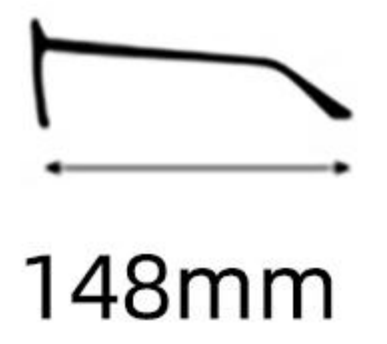

# H165

53mm

21mm

148mm

镜框材质: 板材  
Frame: Acetate

镜片材质: TAC+PC  
Lens : TAC+PC

眼镜重量: 24.7g  
Weight: 24.7g

C1  : 黑色  
Black

# H163

52mm

19mm

148mm

镜框材质: 板材  
Frame: Acetate

镜片材质: TAC+PC  
Lens : TAC+PC

眼镜重量: 24.9g  
Weight: 24.9g

C1  : 黑/银  
Black/Silver