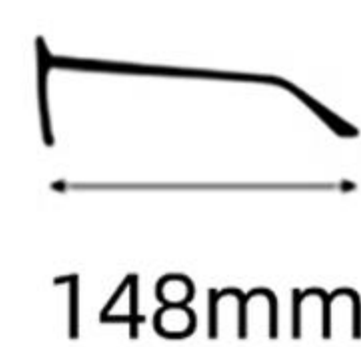

# H019

49mm

21mm

148mm

镜框材质: 板材  
Frame: Acetate

镜片材质: PC  
Lens : PC

眼镜重量: 22.2g  
Weight: 22.2g

C1  : 黑色  
Black