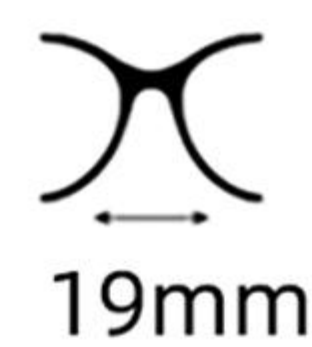

H088

镜框材质: 板材
Frame: Acetate

镜片材质: PC
Lens : PC

眼镜重量: 19.8g
Weight: 19.8g