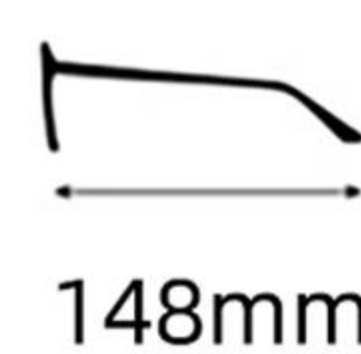

# H038

49mm

22mm

148mm

镜框材质: 板材  
Frame: Acetate

镜片材质: PC  
Lens : PC

眼镜重量: 28.1g  
Weight: 28.1g

C1  : 黑色  
Black