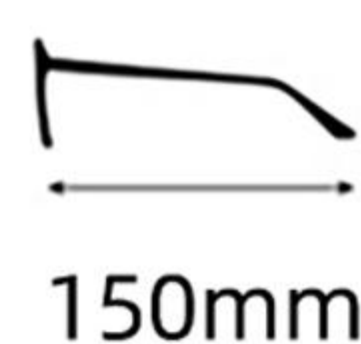

H084

镜框材质: 板材
Frame: Acetate

镜片材质: PC
Lens : PC

眼镜重量: 30.2g
Weight: 30.2g