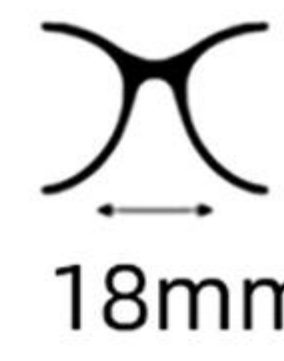

H087

54mm

18mm

145mm

镜框材质: 板材

Frame: Acetate

镜片材质: PC

Lens : PC

眼镜重量: 22.3g

Weight: 22.3g

C1 : 黑色
Black

: 防蓝光
Blue Block

C2 : 浅粉
Light Pink

: 防蓝光
Blue Block