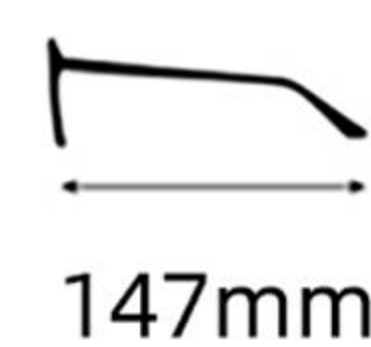

H102

镜框材质: 板材
Frame: Plate

镜片材质: 尼龙
Lenses: Nylon

眼镜重量: 32.4g
Weight: 32.4g