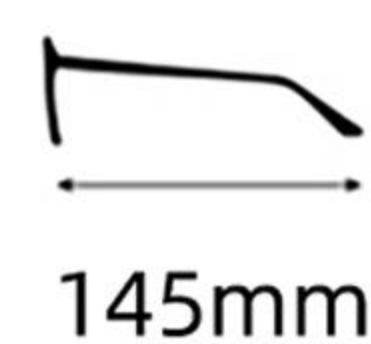

H025

镜框材质: 板材
Frame: Acetate

镜片材质: PC
Lens : PC

眼镜重量: 18.9g
Weight: 18.9g