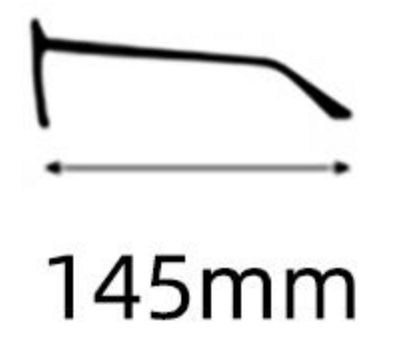

# H186

镜框材质: 板材  
Frame: Acetate

镜片材质: TAC+PC  
Lens: TAC+PC

眼镜重量: 32.7g  
Weight: 32.7g

C1  : 黑色  
Black

 : 防蓝光  
Blue Block

C2  : 黑色  
Black

 : 灰色  
Gray