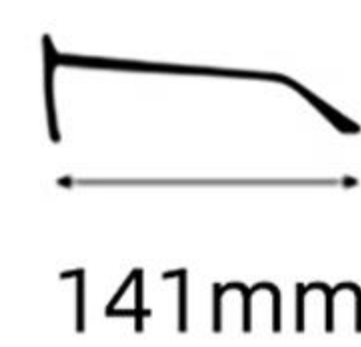

H140

52mm

17mm

141mm

镜框材质: 板材

Frame: Acetate

镜片材质: PC

Lens : PC

眼镜重量: 33.4g

Weight: 33.4g

C1 : 黑色
Black

: 防蓝光
Blue Block