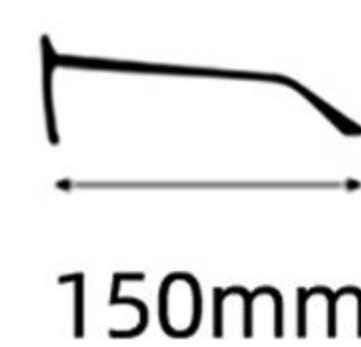

H001

49mm

21mm

150mm

镜框材质: 板材
Frame: Acetate

镜片材质: PC
Lens : PC

眼镜重量: 28g
Weight: 28g

C1 : 黑色
Black

: 防蓝光
Blue Block

C2 : 透明
Transparent

: 防蓝光
Blue Block

C3 : 深灰
Gray

: 防蓝光
Blue Block

C4 : 棕黑条纹
Tobacco

: 防蓝光
Blue Block

C5 : 玳瑁
Tortoise

: 防蓝光
Blue Block

C6 : 棕黄
Brown / Yellow

: 防蓝光
Blue Block