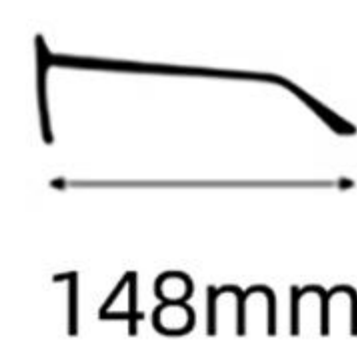

H015

48mm

21mm

148mm

镜框材质: 板材
Frame: Acetate

镜片材质: PC
Lens: PC

眼镜重量: 23.4g
Weight: 23.4g

C1 : 黑色
Black

: 防蓝光
Blue Block

C2 : 黑渐进
Black Gradient

: 防蓝光
Blue Block

C3 : 浅黄
Light Yellow

: 防蓝光
Blue Block

C4 : 棕黑条纹
Tobacco

: 防蓝光
Blue Block