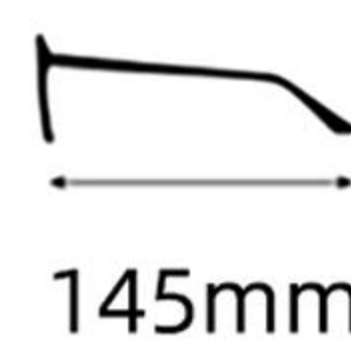

H104

54mm

18mm

145mm

镜框材质: 板材

Frame: Acetate

镜片材质: PC

Lens PC

眼镜重量: 22.2g

Weight: 22.2g

C1 : 黑色
Black

: 防蓝光
Blue Block