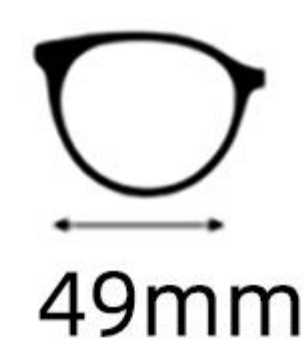

H167

49mm

22mm

145mm

镜框材质: 板材
Frame: Acetate

镜片材质: PC
Lens: PC

眼镜重量: 20.8g
Weight: 20.8g

C1 : 黑色
Black

: 防蓝光
Blue Block

C2 : 浅灰
Light Gray

: 防蓝光
Blue Block

C3 : 深棕
Black

: 防蓝光
Blue Block

C4 : 橄榄绿
Olive

: 防蓝光
Blue Block