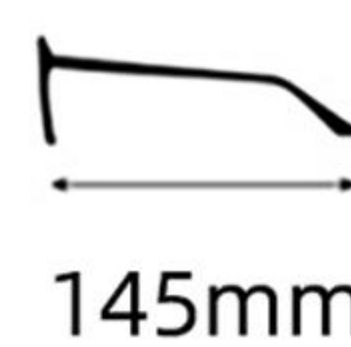

H096

54mm

18mm

145mm

镜框材质: 板材

Frame: Acetate

镜片材质: PC

Lens : PC

眼镜重量: 29.2g

Weight: 29.2g

C1 : 黑色

Black

: 防蓝光

Blue Block