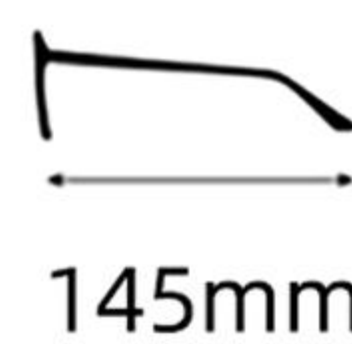

H105

52mm

18mm

145mm

镜框材质: 板材
Frame: Acetate

镜片材质: PC
Lens : PC

眼镜重量: 23g
Weight: 23g

C1 : 黑色
Black

: 防蓝光
Blue Block