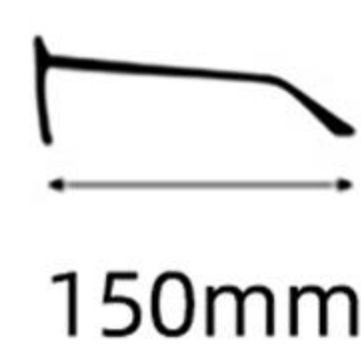

# H060

48mm

23mm

150mm

镜框材质: 板材  
Frame: Acetate

镜片材质: PC  
Lens : PC

眼镜重量: 32.8g  
Weight: 32.8g

C1  : 黑色  
Black