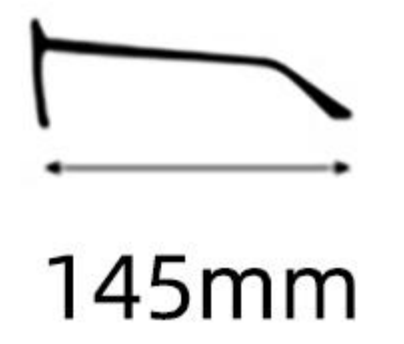

# H187

镜框材质: 板材  
Frame: Acetate

镜片材质: TAC+PC  
Lens : TAC+PC

眼镜重量: 31.3g  
Weight: 31.3g

C1  : 黑色  
Black

 : 防蓝光  
Blue Block

C2  : 黑色  
Black

 : 灰色  
Gray