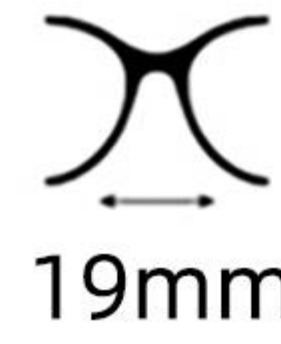

# H165

53mm

21mm

148mm

镜框材质: 板材  
Frame: Acetate

镜片材质: TAC+PC  
Lens : TAC+PC

眼镜重量: 24.7g  
Weight: 24.7g

C1  : 黑色  
Black

# H163

52mm

19mm

148mm

镜框材质: 板材  
Frame: Acetate

镜片材质: TAC+PC  
Lens : TAC+PC

眼镜重量: 24.9g  
Weight: 24.9g

C1  : 黑/银  
Black/Silver