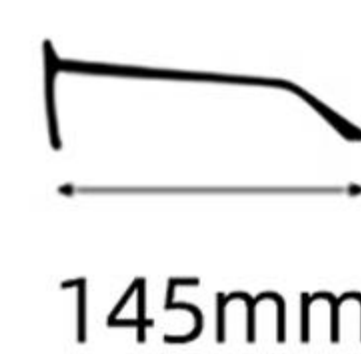

H099

52mm

20mm

145mm

镜框材质: 板材
Frame: Acetate

镜片材质: PC
Lens : PC

眼镜重量: 28g
Weight: 28g

C1 : 黑色
Black

: 防蓝光
Blue Block

C2 : 透明/黑 : 防蓝光
Transparent /Black Blue Block

C3 : 深灰
Gray

: 防蓝光
Blue Block