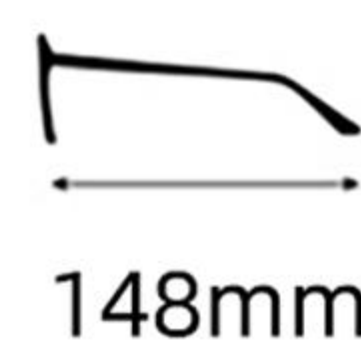

H135

50mm

22mm

148mm

镜框材质: 板材
Frame: Acetate

镜片材质: PC
Lens : PC

眼镜重量: 32.2g
Weight: 32.2g

C1 : 黑色
Black

: 灰色
Gray

C2 : 浅黄
Light Yellow

: 浅棕
Light Brown

C3 : 深灰
Gray

: 墨绿
Green