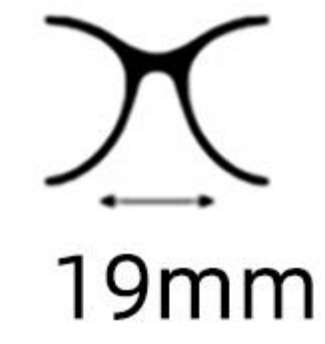

# H179

51mm

22mm

145mm

镜框材质: 板材  
Frame: Acetate

镜片材质: TAC  
Lens : TAC

眼镜重量: 33.4g  
Weight: 33.4g

C1  : 黑色  
Black

# H178

镜框材质: 板材  
Frame: Acetate

镜片材质: TAC  
Lens : TAC

眼镜重量: 30g  
Weight: 30g

C1  : 黑色  
Black       : 蓝色  
Blue

C2  : 黑色  
Black       : 浅粉  
Light Pink

C3  : 黑色  
Black       : 灰色  
Gray

C4  : 玳瑁  
Tortoise       : 浅蓝  
Light Blue