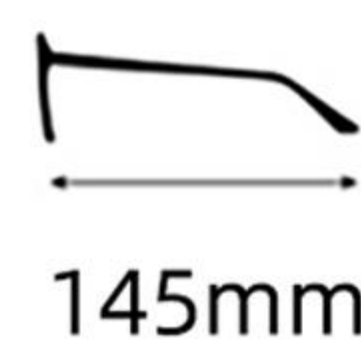

# H129

53mm

21mm

145mm

镜框材质: 板材  
Frame: Acetate

镜片材质: PC  
Lens : PC

眼镜重量: 28.5g  
Weight: 28.5g

C1  : 黑/银  
Black/Silver  : 防蓝光  
Blue Block