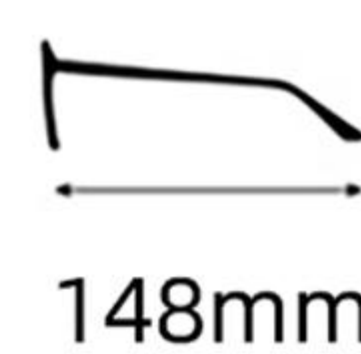

H085

53mm

18mm

148mm

镜框材质: 板材
Frame: Acetate

镜片材质: PC
Lens : PC

眼镜重量: 30.6g
Weight: 30.6g

C1 : 黑色
Black

: 防蓝光
Blue Block

C2 : 深棕
Brown

: 防蓝光
Blue Block