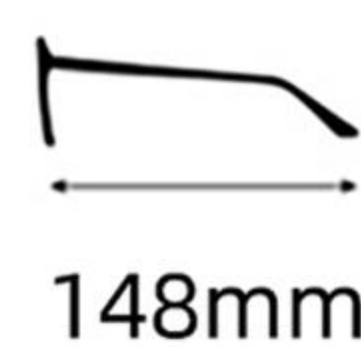

# H002

47mm

22mm

148mm

镜框材质: 板材  
Frame: Acetate

镜片材质: PC  
Lens : PC

眼镜重量: 23.8g  
Weight: 23.8g

C1  : 黑色  
Black