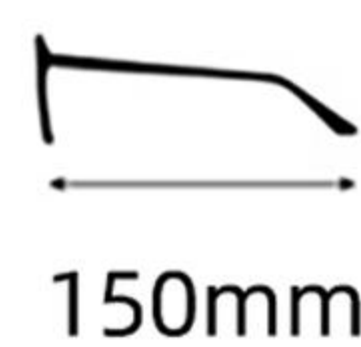

# H082

49mm

23mm

150mm

镜框材质: 板材  
Frame: Acetate

镜片材质: PC  
Lens : PC

眼镜重量: 34.1g  
Weight: 34.1g

C1  : 黑色  
Black