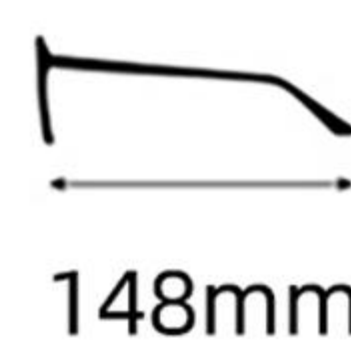

H018

49mm

21mm

148mm

镜框材质: 板材
Frame: Acetate

镜片材质: PC
Lens : PC

眼镜重量: 22.9g
Weight: 22.9g

C1 : 黑色
Black

: 防蓝光
Blue Block

C2 : 浅灰
Light Gray

: 防蓝光
Blue Block

C3 : 透明
Transparent

: 防蓝光
Blue Block

C4 : 深棕
Brown

: 防蓝光
Blue Block

C5 : 棕黑条纹
Tobacco

: 防蓝光
Blue Block