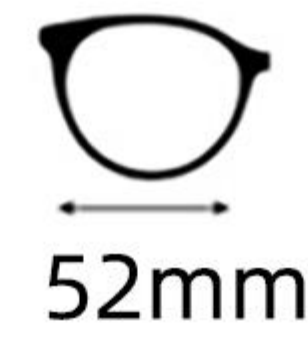

# H165

53mm

21mm

148mm

镜框材质: 板材  
Frame: Acetate

镜片材质: TAC+PC  
Lens : TAC+PC

眼镜重量: 24.7g  
Weight: 24.7g

C1  : 黑色  
Black

# H163

52mm

19mm

148mm

镜框材质: 板材  
Frame: Acetate

镜片材质: TAC+PC  
Lens : TAC+PC

眼镜重量: 24.9g  
Weight: 24.9g

C1  : 黑/银  
Black/Silver