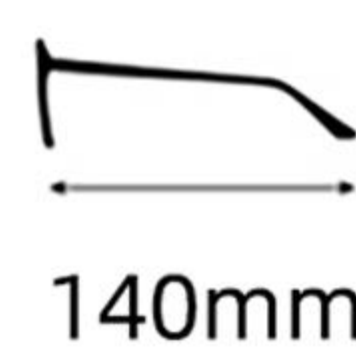

H158

53mm

17mm

140mm

镜框材质: 板材

Frame: Acetate

镜片材质: PC

Lens : PC

眼镜重量: 27.9g

Weight: 27.9g

C1 : 黑色
Black

: 防蓝光
Blue Block