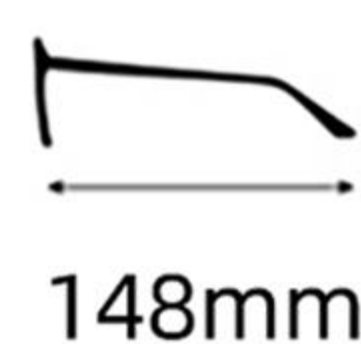

# H021

49mm

21mm

148mm

镜框材质: 板材  
Frame: Acetate

镜片材质: PC  
Lens : PC

眼镜重量: 21.1g  
Weight: 21.1g

C1  : 黑色  
Black