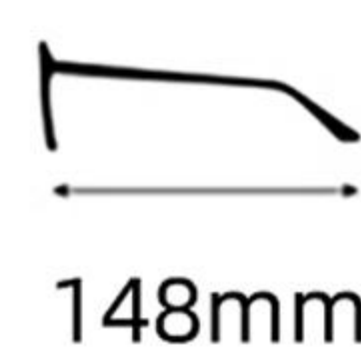

# H040 (077)

52mm

20mm

148mm

镜框材质: 板材  
Frame: Acetate

镜片材质: PC  
Lens : PC

眼镜重量: 29.1g  
Weight: 29.1g

C1  : 黑色  
Black