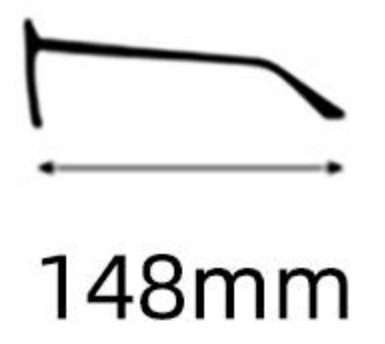

# H161

49mm

23mm

148mm

镜框材质: 板材  
Frame: Acetate

镜片材质: PC  
Lens : PC

眼镜重量: 22.9g  
Weight: 22.9g

C1  : 黑色  
Black  : 防蓝光  
Blue Block