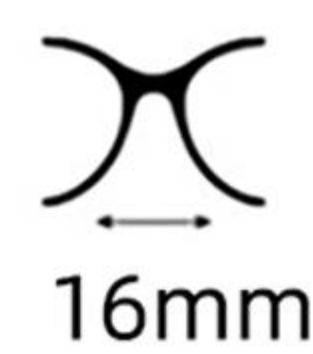

H114

镜框材质: 板材

Frame: Acetate

镜片材质: PC

Lens : PC

眼镜重量: 29.2g

Weight: 29.2g