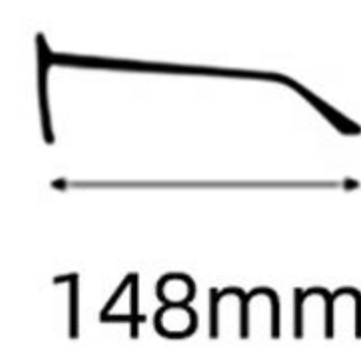

# H004

48mm

22mm

148mm

镜框材质: 板材  
Frame: Acetate

镜片材质: PC  
Lens : PC

眼镜重量: 24.5g  
Weight: 24.5g

C1  : 黑色  
Black