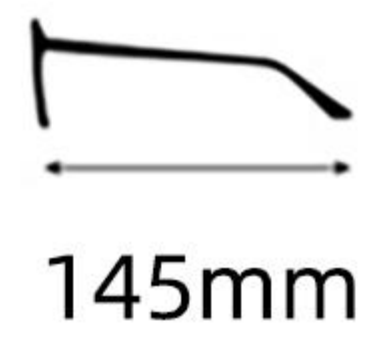

# H182

51mm

18mm

145mm

镜框材质: 板材  
Frame: Acetate

镜片材质: TAC  
Lens : TAC

眼镜重量: 31.4g  
Weight: 31.4g

C1  : 黑色  
Black  : 黄色  
Yellow

# H181

49mm

21mm

145mm

镜框材质: 板材  
Frame: Acetate

镜片材质: TAC  
Lens : TAC

眼镜重量: 32g  
Weight: 32g

C1  : 黑色  
Black