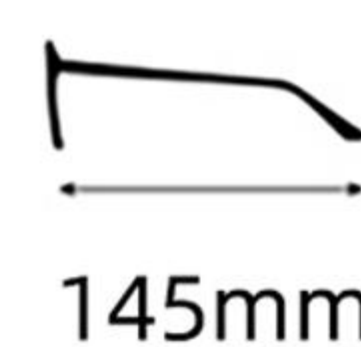

H112

55mm

16mm

145mm

镜框材质: 板材

Frame: Acetate

镜片材质: PC

Lens : PC

眼镜重量: 32.2g

Weight: 32.2g

C1 : 黑色
Black

: 防蓝光
Blue Block