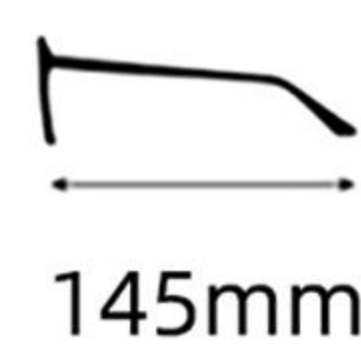

H088

镜框材质: 板材
Frame: Acetate

镜片材质: PC
Lens : PC

眼镜重量: 19.8g
Weight: 19.8g