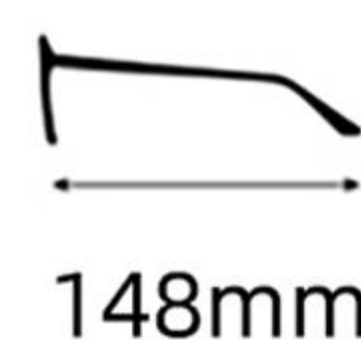

H123

53mm

21mm

148mm

镜框材质: 板材
Frame: Acetate

镜片材质: PC
Lens : PC

眼镜重量: 35.4g
Weight: 35.4g

C1 : 黑色
Black

: 防蓝光
Blue Block

C2 : 深灰
Gray

: 防蓝光
Blue Block

C3 : 深棕
Brown

: 防蓝光
Blue Block