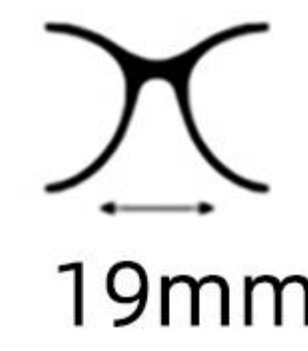

镜框材质: 板材
Frame: Acetate

镜片材质: PC
Lens : PC

眼镜重量: 35.4g
Weight: 35.4g

C1  : 黑色
Black

 : 防蓝光
Blue Block

C2  : 深灰
Gray

 : 防蓝光
Blue Block

C3  : 深棕
Brown

 : 防蓝光
Blue Block

H121

49mm

19mm

148mm

镜框材质: 板材
Frame: Acetate

镜片材质: PC
Lens: PC

眼镜重量: 21.6g
Weight: 21.6g