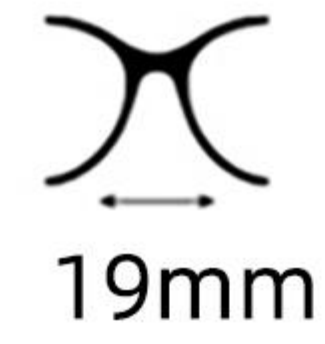

47mm

22mm

145mm

镜框材质: 板材
Frame: Acetate

镜片材质: TAC
Lens : TAC

眼镜重量: 35.1g
Weight: 35.1g

C1  : 黑色
Black

 : 灰色
Gray

镜框材质: 板材
Frame: Acetate

镜片材质: TAC
Lens : TAC

眼镜重量: 33.4g
Weight: 33.4g

C1  : 黑色
Black

 : 灰色
Gray

C2  : 黑色
Black

 : 蓝色
Blue

C3  : 深棕
Brown

 : 灰色
Gray

C4  : 玳瑁
Tortoiseshell

 : 墨绿
Green

H178

镜框材质: 板材
Frame: Acetate

镜片材质: TAC
Lens : TAC

眼镜重量: 30g
Weight: 30g

C1  : 黑色
Black  : 蓝色
Blue