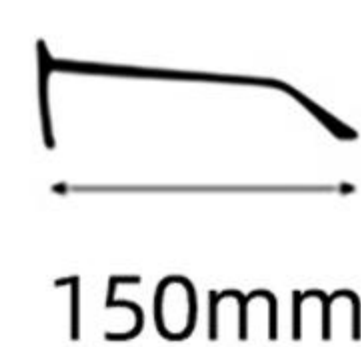

H100

50mm

21mm

150mm

镜框材质: 板材

Frame: Acetate

镜片材质: 尼龙

Lens : Nylon

眼镜重量: 37.3g

Weight: 37.3g

C1 : 黑色
Black

: 防蓝光
Blue Block

C2 : 黑色
Black

: 落日
Sunset