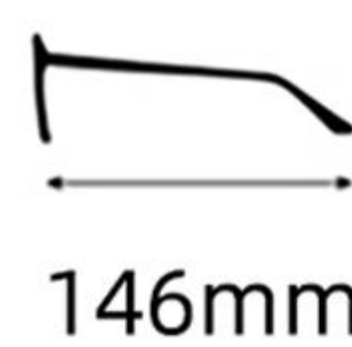

52mm

21mm

146mm

镜框材质: 板材

Frame: Acetate

镜片材质: PC

Lens : PC

眼镜重量: 34.5g

Weight: 34.5g

C1  : 黑色
Black

 : 防蓝光
Blue Block

C2  : 深灰
Gray

 : 防蓝光
Blue Block

H126

52mm

22mm

146mm

镜框材质: 板材
Frame: Acetate

镜片材质: PC
Lens : PC

眼镜重量: 34.1g
Weight: 34.1g

C1  : 黑色
Black

 : 防蓝光
Blue Block

C2  : 深灰
Gray

 : 防蓝光
Blue Block