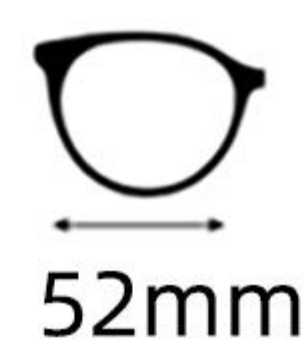

眼镜重量: 20.8g
Weight: 20.8g

C1  : 黑色
Black

 : 防蓝光
Blue Block

C2  : 浅灰
Light Gray

 : 防蓝光
Blue Block

C3  : 深棕
Black

 : 防蓝光
Blue Block

C4  : 橄榄绿
Olive

 : 防蓝光
Blue Block

H166

52mm

20mm

145mm

镜框材质: 板材
Frame: Acetate

镜片材质: PC
Lens : PC

眼镜重量: 21g
Weight: 21g