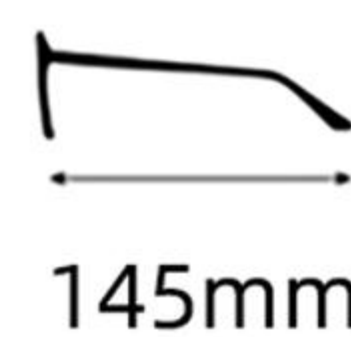

19mm

140mm

镜框材质: 板材

Frame: Acetate

镜片材质: PC

Lens : PC

眼镜重量: 23.3g

Weight: 23.3g

C1  : 黑色
Black

 : 防蓝光
Blue Block

C2  : 黑粉/玳瑁
Black pink Tortoise

 : 防蓝光
Blue Block

H155

50mm

20mm

145mm