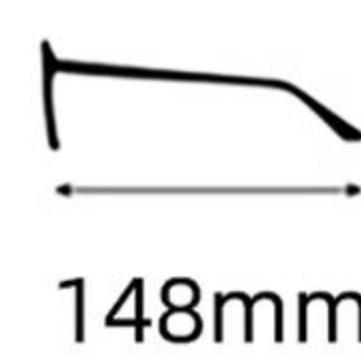

C2  : 浅粉
Light Pink

 : 防蓝光
Blue Block

H085

53mm

18mm

148mm

镜框材质: 板材
Frame: Acetate

镜片材质: PC
Lens : PC