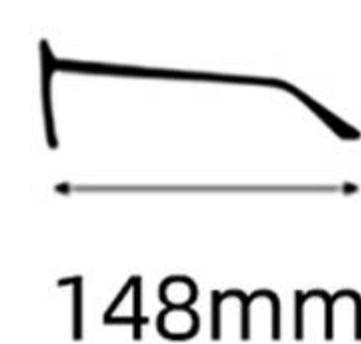

48mm

21mm

148mm

镜框材质: 板材
Frame: Acetate

镜片材质: PC
Lens : PC

眼镜重量: 21.1g
Weight: 21.1g

C1  : 黑色
Black

 : 防蓝光
Blue Block