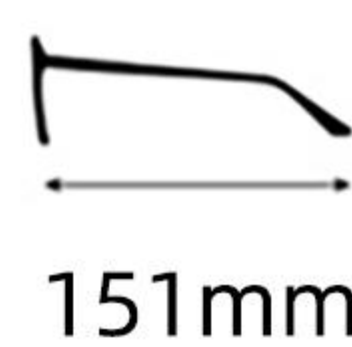

镜片材质: PC

Lens : PC

眼镜重量: 24.5g

Weight: 24.5g

C1  : 黑色
Black

 : 防蓝光
Blue Block

C2  : 玳瑁
Tortoise

 : 防蓝光
Blue Block

H149

49mm

21mm

151mm

镜框材质: 板材
Frame: Acetate

镜片材质: PC
Lens : PC

眼镜重量: 27.5g
Weight: 27.5g

C1  : 黑色
Black