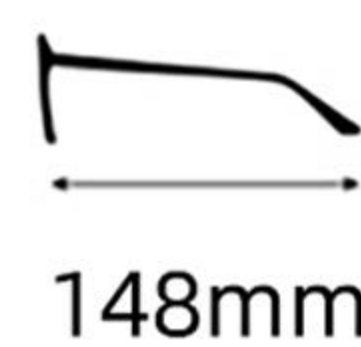

镜框材质: 板材
Frame: Acetate

镜片材质: PC
Lens : PC

眼镜重量: 28g
Weight: 28g

C1  : 黑色
Black

 : 防蓝光
Blue Block

C2  : 玳瑁
Tortoise

 : 防蓝光
Blue Block

H135

50mm

22mm

148mm

镜框材质: 板材
Frame: Acetate

镜片材质: PC
Lens : PC

眼镜重量: 32.2g
Weight: 32.2g

C1  : 黑色
Black

 : 灰色
Gray