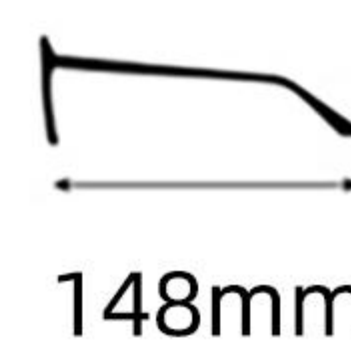

H159

镜框材质: 板材
Frame: Acetate

镜片材质: PC+TAC
Lens: PC+TAC

眼镜重量: 23.6g
Weight: 23.6g