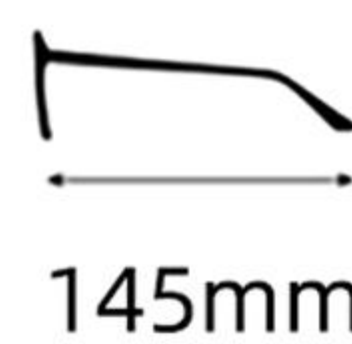

H105

52mm

18mm

145mm

镜框材质: 板材

Frame: Acetate

镜片材质: PC

Lens : PC

眼镜重量: 23g

Weight: 23g

C1 : 黑色
Black

: 防蓝光
Blue Block