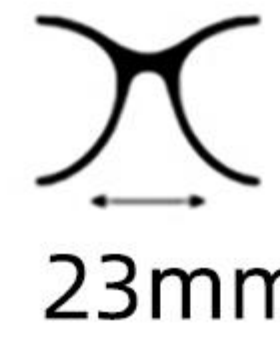

23mm

148mm

镜框材质: 板材
Frame: Acetate

镜片材质: PC
Lens : PC

眼镜重量: 22.9g
Weight: 22.9g

C1  : 黑色
Black  : 防蓝光
Blue Block

C2  : 浅灰
Light Grey  : 防蓝光
Blue Block

C3  : 玳瑁
Tortoiseshell  : 防蓝光
Blue Block