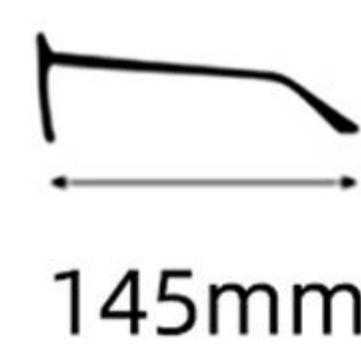

眼镜重量: 26.6g
Weight: 26.6g

C1  : 黑/银
Black/Silver  : 防蓝光
Blue Block

C2  : 浅粉/银
Light Pink/Silver  : 防蓝光
Blue Block

C3  : 深棕/银
Brown/Silver  : 防蓝光
Blue Block

C4  : 橄榄绿/银
Olive/Silver  : 防蓝光
Blue Block

H129

53mm

21mm

145mm

镜框材质: 板材
Frame: Acetate

镜片材质: PC
Lens : PC

眼镜重量: 28.5g
Weight: 28.5g

C1  : 黑/银
Black/Silver  : 防蓝光
Blue Block

C2  : 橄榄绿/银  : 防蓝光
Olive/Silver Blue Block

C3  : 深棕/银  : 防蓝光
Brown/Silver Blue Block