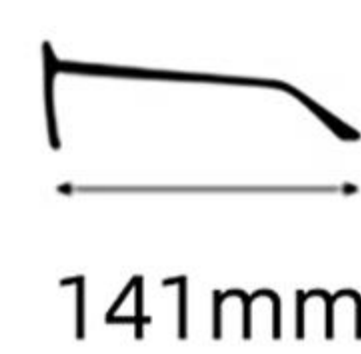

眼镜重量: 31.1g

Weight: 31.1g

C1  : 黑色
Black

 : 防蓝光
Blue Block

C2  : 玳瑁
Tortoise

 : 防蓝光
Blue Block

H140

52mm

17mm

141mm

镜框材质: 板材

Frame: Acetate

镜片材质: PC

Lens : PC

眼镜重量: 33.4g

Weight: 33.4g