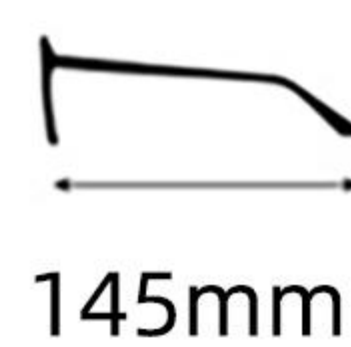

C6  : 浅粉
Light Pink

 : 防蓝光
Blue Block

H167

49mm

22mm

145mm

镜框材质: 板材
Frame: Acetate

镜片材质: PC
Lens: PC