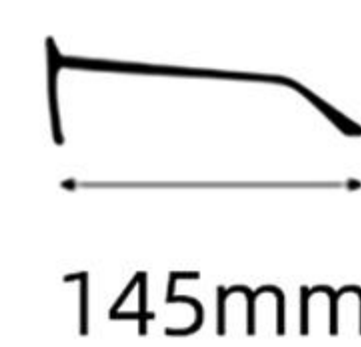

H091

53mm

17mm

145mm

镜框材质: 板材

Frame: Acetate

镜片材质: PC

Lens : PC

眼镜重量: 30g

Weight: 30g

C1 : 黑色
Black

: 防蓝光
Blue Block

C2 : 玳瑁
Tortoise

: 防蓝光
Blue Block