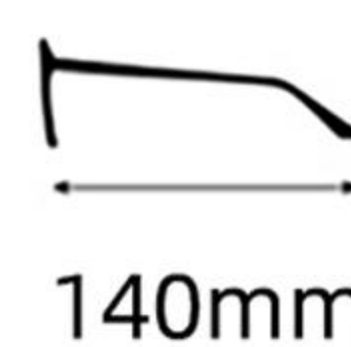

眼镜重量: 25.7g

Weight: 25.7g

C1  : 黑色
Black

 : 防蓝光
Blue Block

C2  : 玳瑁
Tortoise

 : 防蓝光
Blue Block

H156

50mm

19mm

140mm

镜框材质: 板材

Frame: Acetate

镜片材质: PC

Lens : PC

眼镜重量: 23.3g

Weight: 23.3g