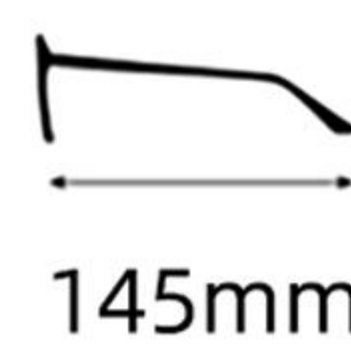

52mm

18mm

145mm

镜框材质: 板材

Frame: Acetate

镜片材质: PC

Lens : PC

眼镜重量: 23g

Weight: 23g

C1  : 黑色
Black

 : 防蓝光
Blue Block

H104

54mm

18mm

145mm

镜框材质: 板材