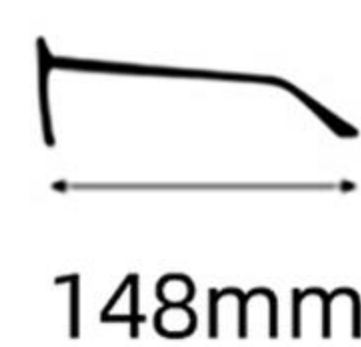

22mm

148mm

镜框材质: 板材
Frame: Acetate

镜片材质: PC
Lens : PC

眼镜重量: 23.8g
Weight: 23.8g

C1  : 黑色
Black

 : 防蓝光
Blue Block

C2  : 深棕
Brown