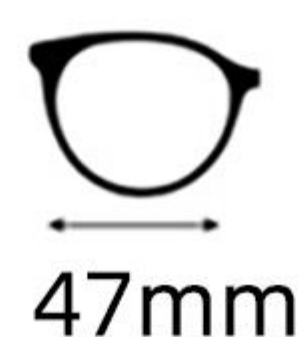

镜片材质: TAC+PC
Lens : TAC+PC

眼镜重量: 24.9g
Weight: 24.9g

C1  : 黑/银
Black/Silver

 : 防蓝光
Blue Block

C2  : 黑/银
Black/Silver

 : 墨绿
Green

C3  : 黑/金
Black/Gold

 : 防蓝光
Blue Block

C4  : 浅灰
Light Gray

 : 防蓝光
Blue Block

H162

镜框材质: 板材
Frame: Acetate

镜片材质: TAC+PC
Lens : TAC+PC

眼镜重量: 27.2g
Weight: 27.2g

C1  : 黑色
Black

 : 防蓝光
Blue Block