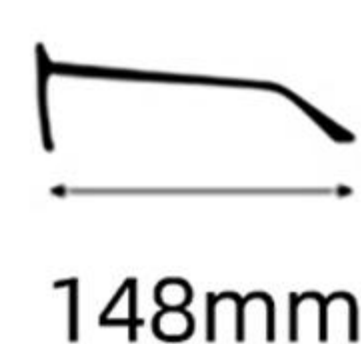

 : 防蓝光
Blue Block

C5  : 棕黑条纹
Tobacco

 : 防蓝光
Blue Block

H018

49mm

21mm

148mm

镜框材质: 板材
Frame: Acetate