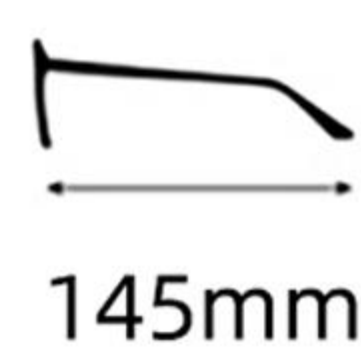

C7  : 深棕
Brown  : 墨绿
Green

H120

51mm

19mm

145mm

镜框材质: 板材

Frame: Acetate

镜片材质: PC