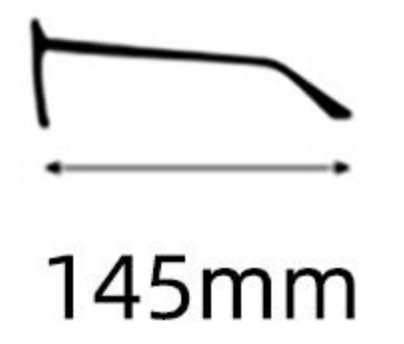

H178

镜框材质: 板材
Frame: Acetate

镜片材质: TAC
Lens : TAC

眼镜重量: 30g
Weight: 30g