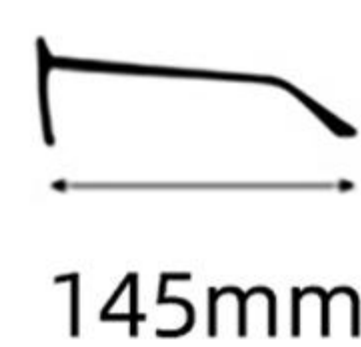

53mm

18mm

145mm

镜框材质: 板材

Frame: Acetate

镜片材质: PC

Lens : PC

眼镜重量: 28g

Weight: 28g

C1  : 黑色
Black

 : 防蓝光
Blue Block

H108

52mm

20mm

145mm

镜框材质: 板材