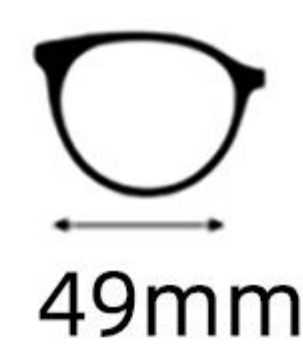

46mm

25mm

150mm

镜框材质: 板材
Frame: Acetate

镜片材质: PC
Lens: PC

眼镜重量: 28.2g
Weight: 28.2g

C1  : 黑色
Black

 : 防蓝光
Blue Block

C6  : 浅粉
Light Pink

 : 防蓝光
Blue Block

H167

49mm

22mm

145mm

镜框材质: 板材
Frame: Acetate

镜片材质: PC
Lens: PC