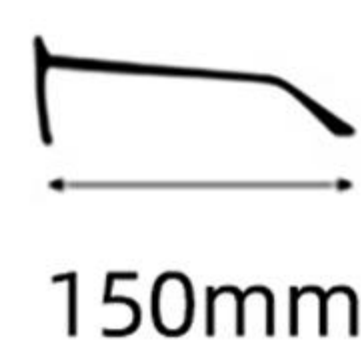

H060

48mm

23mm

150mm

镜框材质: 板材

Frame: Acetate

镜片材质: PC

Lens : PC

眼镜重量: 32.8g

Weight: 32.8g

C1 : 黑色
Black

: 防蓝光
Blue Block

C2 : 浅灰
Light Gray

: 防蓝光
Blue Block

C3 : 玳瑁
Tortoise

: 防蓝光
Blue Block

C4 : 深棕
Brown

: 防蓝光
Blue Block