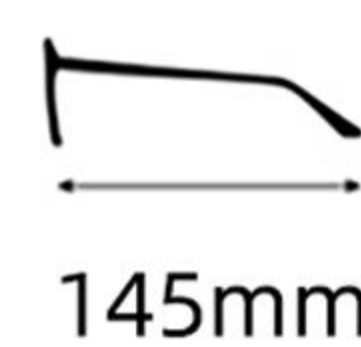

54mm

17mm

145mm

镜框材质: 板材

Frame: Acetate

镜片材质: PC

Lens : PC

眼镜重量: 27g

Weight: 27g

C1  : 黑色
Black

 : 防蓝光
Blue Block

H106

53mm

17mm

145mm

镜框材质: 板材