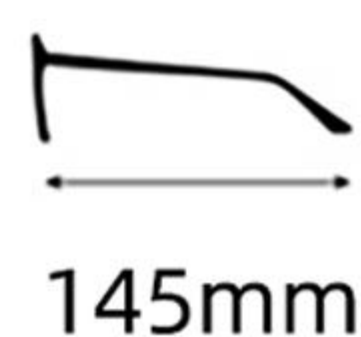

: 防蓝光
Blue Block

H027

49mm

20mm

145mm

镜框材质: 板材
Frame: Acetate

镜片材质: PC
Lens : PC

眼镜重量: 18g
Weight: 18g