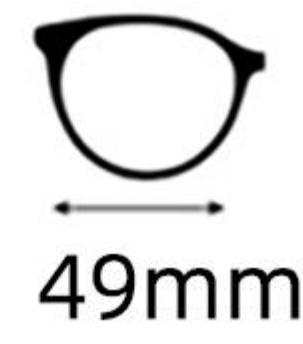

H161

49mm

23mm

148mm

镜框材质: 板材
Frame: Acetate

镜片材质: PC
Lens : PC

眼镜重量: 22.9g
Weight: 22.9g

C1 : 黑色
Black : 防蓝光
Blue Block

C2 : 浅灰
Light Grey : 防蓝光
Blue Block

C3 : 玳瑁
Tortoiseshell : 防蓝光
Blue Block

C4 : 深棕
Brown : 防蓝光
Blue Block