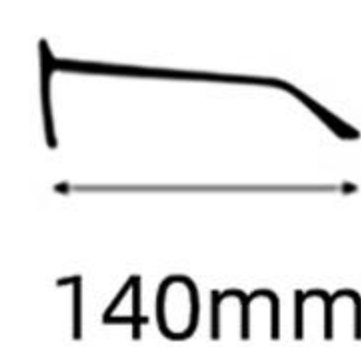

H157

53mm

17mm

140mm

镜框材质: 板材

Frame: Acetate

镜片材质: PC

Lens : PC

眼镜重量: 25.7g

Weight: 25.7g

C1 : 黑色
Black

: 防蓝光
Blue Block

C2 : 玳瑁
Tortoise

: 防蓝光
Blue Block