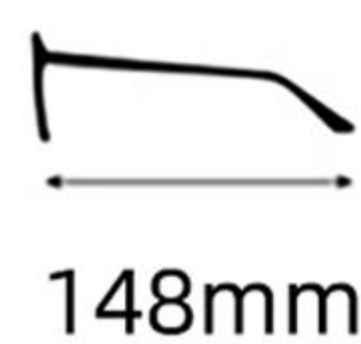

22mm

148mm

镜框材质: 板材
Frame: Acetate

镜片材质: PC
Lens : PC

眼镜重量: 28.1g
Weight: 28.1g

C1  : 黑色
Black

 : 防蓝光
Blue Block

C2  : 浅黄
Light Yellow