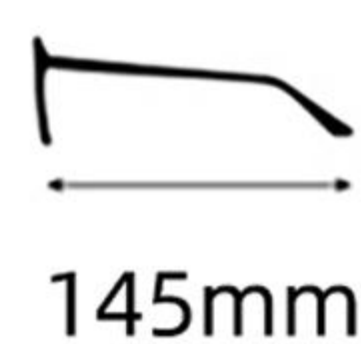

50mm

21mm

145mm

镜框材质: 板材
Frame: Acetate

镜片材质: PC
Lens : PC

眼镜重量: 18.9g
Weight: 18.9g

C1  : 黑/银
Black/silver

 : 防蓝光
Blue Block