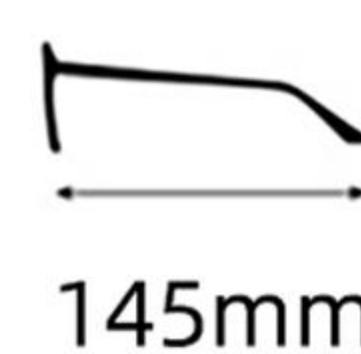

Frame: Acetate

镜片材质: PC

Lens : PC

眼镜重量: 29.2g

Weight: 29.2g

C1  : 黑色
Black

 : 防蓝光
Blue Block

H113

54mm

17mm

145mm

镜框材质: 板材

Frame: Acetate

镜片材质: PC

Lens : PC

眼镜重量: 33.6g