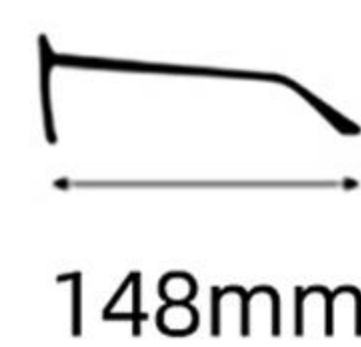

23mm

148mm

镜框材质: 板材
Frame: Acetate

镜片材质: PC
Lens : PC

眼镜重量: 29.9g
Weight: 29.9g

C1  : 黑色
Black

 : 防蓝光
Blue Block

C2  : 浅黄
Light Yellow