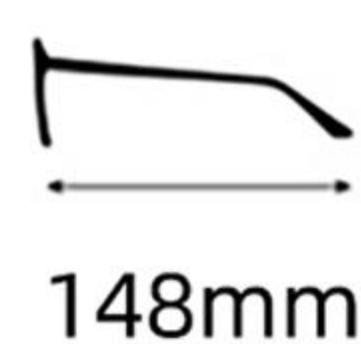

C3  : 浅灰  : 防蓝光
Light Gray Blue Block

C4  : 棕黑条纹  : 防蓝光
Tobacco Blue Block

C5  : 橄榄绿  : 防蓝光
Olive Blue Block

H005

47mm

22mm

148mm

镜框材质: 板材
Frame: Acetate