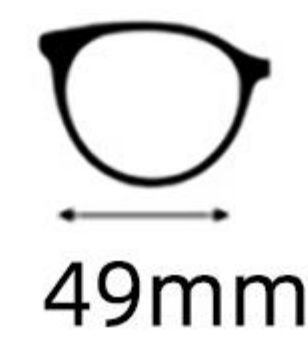

镜框材质: 板材
Frame: Acetate

镜片材质: PC
Lens : PC

眼镜重量: 35.4g
Weight: 35.4g

C1  : 黑色
Black

 : 防蓝光
Blue Block

C2  : 深灰
Gray

 : 防蓝光
Blue Block

C3  : 深棕
Brown

 : 防蓝光
Blue Block

H121

49mm

19mm

148mm

镜框材质: 板材
Frame: Acetate

镜片材质: PC
Lens: PC

眼镜重量: 21.6g
Weight: 21.6g