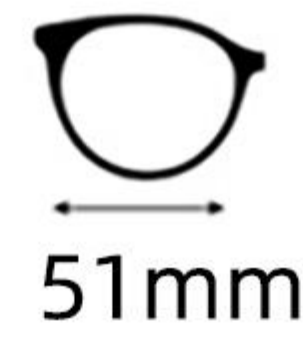

H178

镜框材质: 板材
Frame: Acetate

镜片材质: TAC
Lens : TAC

眼镜重量: 30g
Weight: 30g