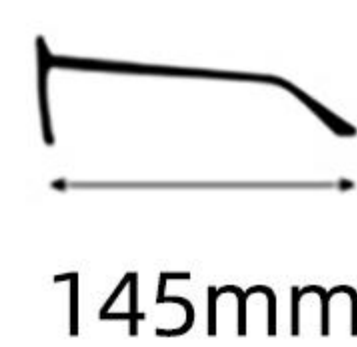

眼镜重量: 32g
Weight: 32g

C1  : 黑色
Black

 : 灰色
Gray

C2  : 玳瑁
Tortoise

 : 墨绿
Green

C3  : 浅黄
Light Yellow

 : 深棕
Brown

H180

47mm

22mm

145mm

镜框材质: 板材
Frame: Acetate

镜片材质: TAC
Lens : TAC

眼镜重量: 35.1g
Weight: 35.1g

C1  : 黑色
Black

 : 灰色
Gray