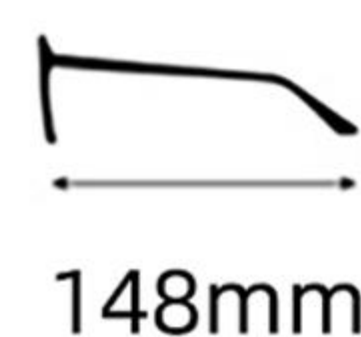

 : 防蓝光
Blue Block

C4  : 浅黄
Light Yellow

 : 防蓝光
Blue Block

C5  : 玳瑁
Tortoise

 : 防蓝光
Blue Block

H003

48mm

22mm