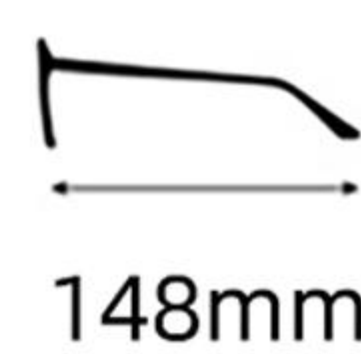

17mm

141mm

镜框材质: 板材

Frame: Acetate

镜片材质: PC

Lens : PC

眼镜重量: 33.4g

Weight: 33.4g

C1  : 黑色
Black

 : 防蓝光
Blue Block

H139

51mm

21mm

148mm

镜框材质: 板材

Frame: Acetate