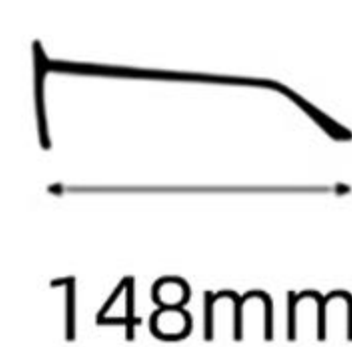

H032

48mm

22mm

148mm

镜框材质: 板材
Frame: Acetate

镜片材质: PC
Lens : PC

眼镜重量: 29.4g
Weight: 29.4g

C1 : 黑色
Black

: 防蓝光
Blue Block

C2 : 浅黄
Light Yellow

: 防蓝光
Blue Block

C3 : 浅灰
Light Gray

: 防蓝光
Blue Block

C4 : 玳瑁
Tortoise

: 防蓝光
Blue Block