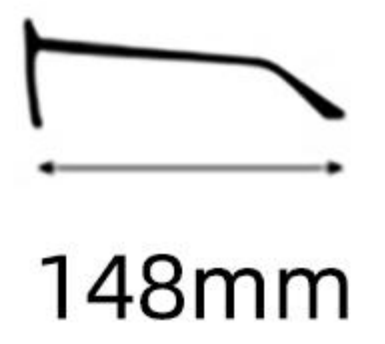

23mm

148mm

镜框材质: 板材
Frame: Acetate

镜片材质: PC
Lens : PC

眼镜重量: 22.9g
Weight: 22.9g

C1  : 黑色
Black  : 防蓝光
Blue Block

C2  : 浅灰
Light Grey  : 防蓝光
Blue Block

C3  : 玳瑁
Tortoiseshell  : 防蓝光
Blue Block