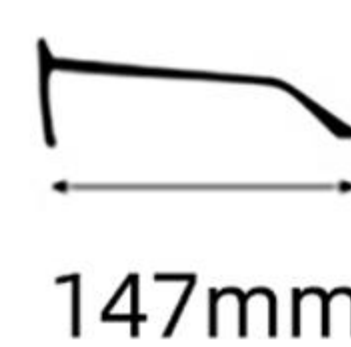

H102

47mm

23mm

147mm

镜框材质: 板材
Frame: Plate

镜片材质: 尼龙
Leans: Nylon

眼镜重量: 32.4g
Weight: 32.4g

C1 : 黑色
Black

: 落日
Sunset

C2 : 黑色
Black

: 腮红
Blush

C3 : 黑色
Black

: 防蓝光
Anti-blue light