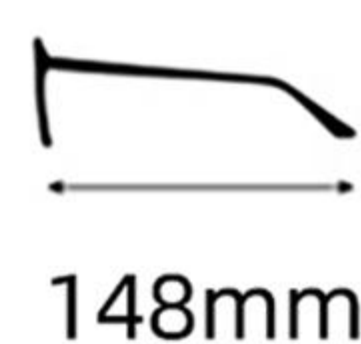

C5  : 橄榄绿
Olive

 : 防蓝光
Blue Block

C6  : 浅粉
Light Pink

 : 防蓝光
Blue Block

H021

49mm

21mm

148mm