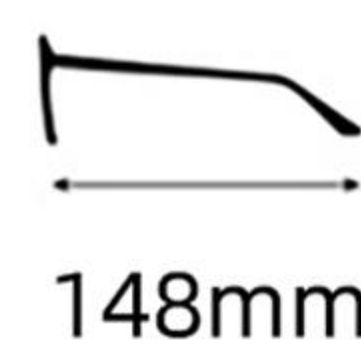

C2  : 深灰
Gray

 : 防蓝光
Blue Block

C3  : 深棕
Brown

 : 防蓝光
Blue Block

H123

53mm

21mm

148mm