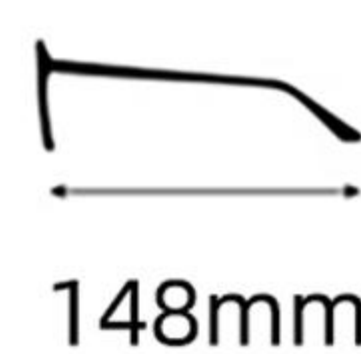

C4  : 浅黄
Light Yellow

 : 防蓝光
Blue Block

C5  : 玳瑁
Tortoise

 : 防蓝光
Blue Block

H004

48mm

22mm

148mm