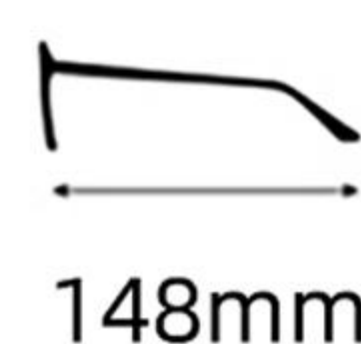

C4  : 玳瑁
Tortoise  : 防蓝光
Blue Block

H040 (077)

52mm

20mm

148mm

镜框材质: 板材
Frame: Acetate

镜片材质: PC
Lens : PC

眼镜重量: 29.1g
Weight: 29.1g