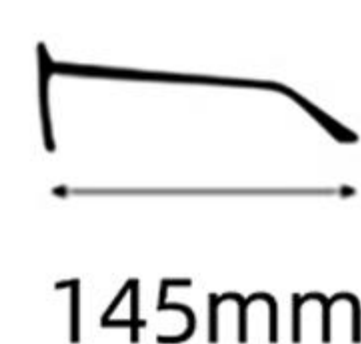

C6  : 橄榄绿/银  : 防蓝光
Olive/Silver Blue Block

H023

48mm

21mm

145mm

镜框材质: 板材
Frame: Acetate

镜片材质: PC
Lens : PC

眼镜重量: 21g
Weight: 21g