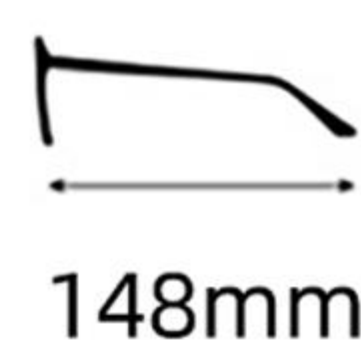

 : 防蓝光
Blue Block

C4  : 深棕
Brown

 : 防蓝光
Blue Block

C5  : 棕黑条纹
Tobacco

 : 防蓝光
Blue Block

H016

48mm

22mm