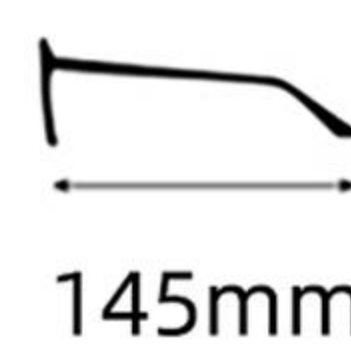

C2  : 黑/金

Black/Gold

 : 防蓝光

Blue Block

H137

54mm

17mm

145mm