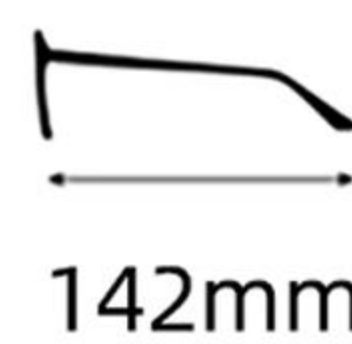

 : 防蓝光
Blue Block

C4  : 玳瑁
Tortoise

 : 防蓝光
Blue Block

H031

49mm

20mm

142mm

镜框材质: 板材
Frame: Acetate