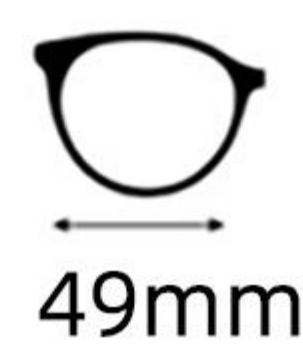

镜片材质: PC

Lens : PC

眼镜重量: 24.5g

Weight: 24.5g

C1  : 黑色
Black

 : 防蓝光
Blue Block

C2  : 玳瑁
Tortoise

 : 防蓝光
Blue Block

H149

49mm

21mm

151mm

镜框材质: 板材
Frame: Acetate

镜片材质: PC
Lens : PC

眼镜重量: 27.5g
Weight: 27.5g

C1  : 黑色
Black