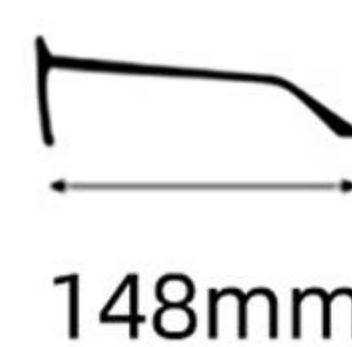

C6  : 浅粉
Light Pink

 : 防蓝光
Blue Block

H019

49mm

21mm

148mm

镜框材质: 板材
Frame: Acetate

镜片材质: PC
Lens : PC