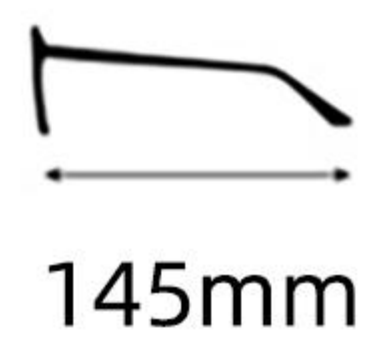

C6  : 玳瑁
Tortoise

 : 深棕
Brown

H181

49mm

21mm

145mm

镜框材质: 板材
Frame: Acetate

镜片材质: TAC
Lens : TAC