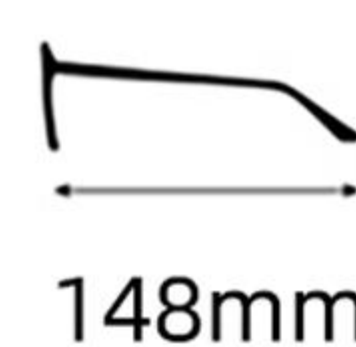

Lens : PC

眼镜重量: 21.2g

Weight: 21.2g

C1  : 黑色
Black

 : 防蓝光
Blue Block

C2  : 玳瑁
Tortoise

 : 防蓝光
Blue Block

H119

48mm

25mm

148mm

镜框材质: 板材

Frame: Acetate

镜片材质: PC

Lens : PC

眼镜重量: 32.1g