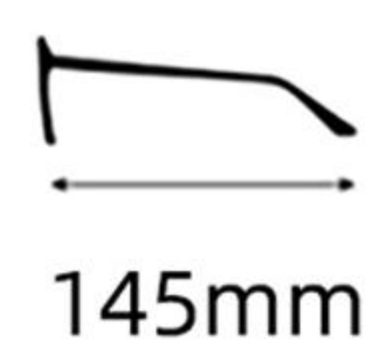

H088

镜框材质: 板材
Frame: Acetate

镜片材质: PC
Lens : PC

眼镜重量: 19.8g
Weight: 19.8g