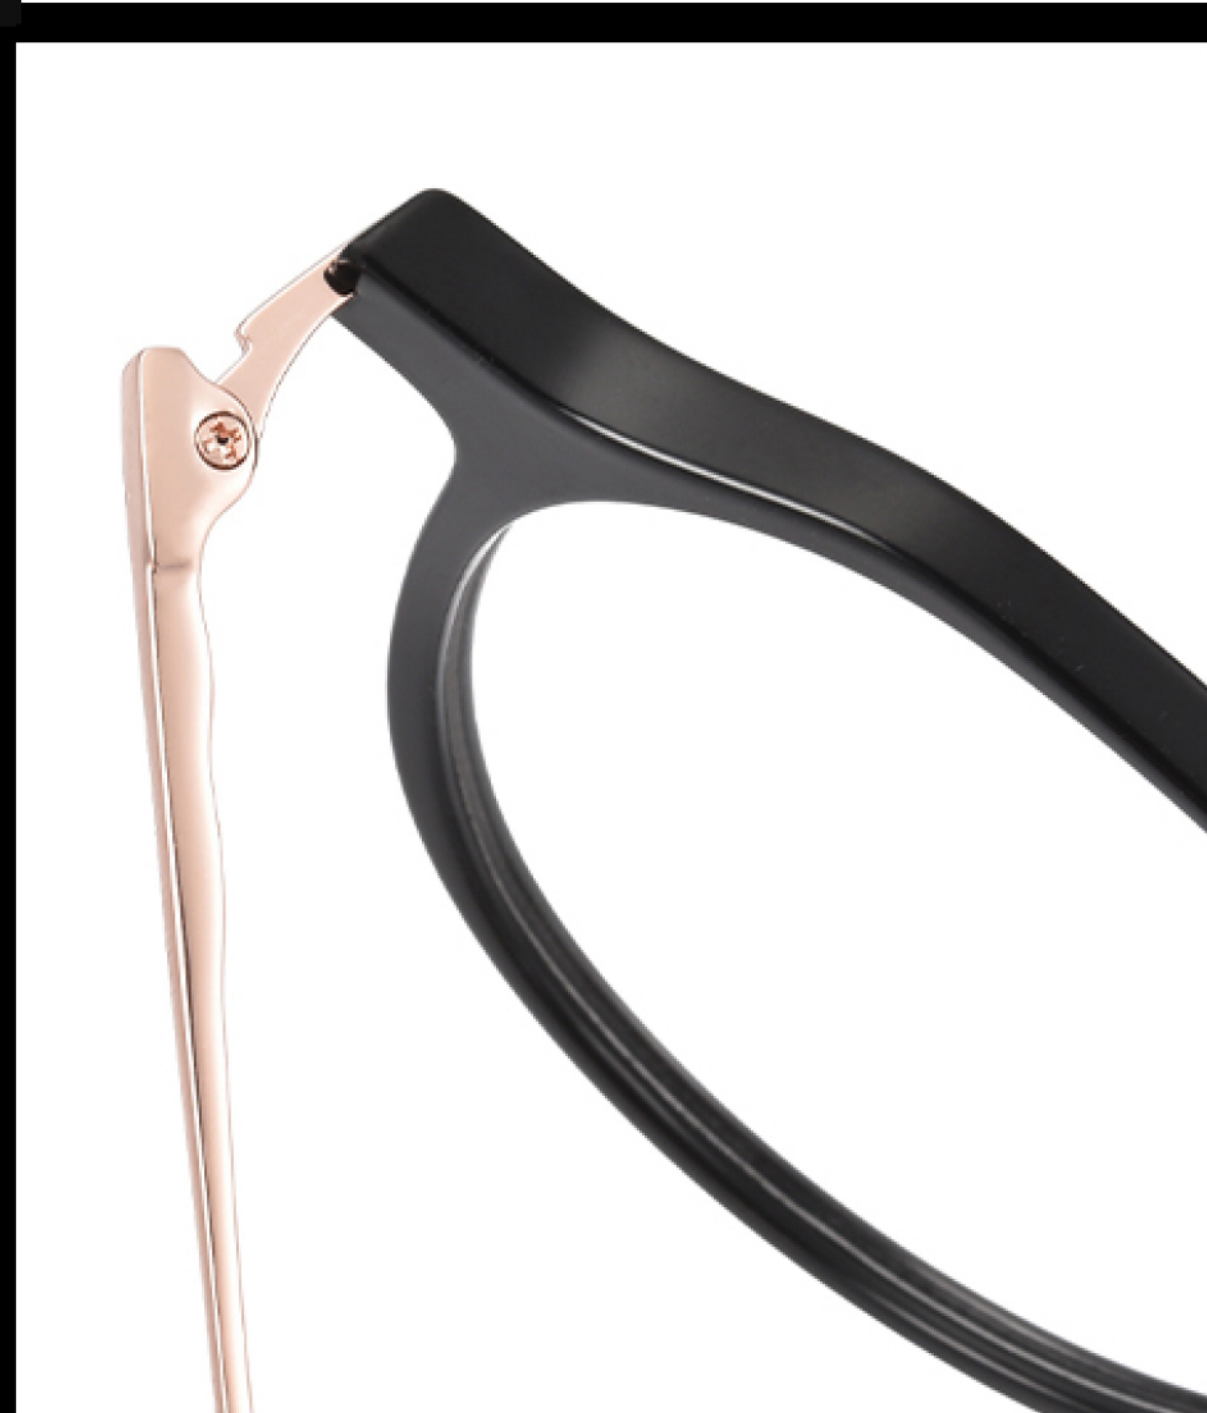

品质金胶超轻简约

IP电镀 多色可选

镜框宽度
141mm

镜片宽度
50 mm

镜片高度
46mm

鼻梁宽度
18mm

镜腿长度
145mm

可选颜色

#C1深茶色

#C2玳瑁色

#C3渐变透绿

#C4黑金色

#C5透灰色