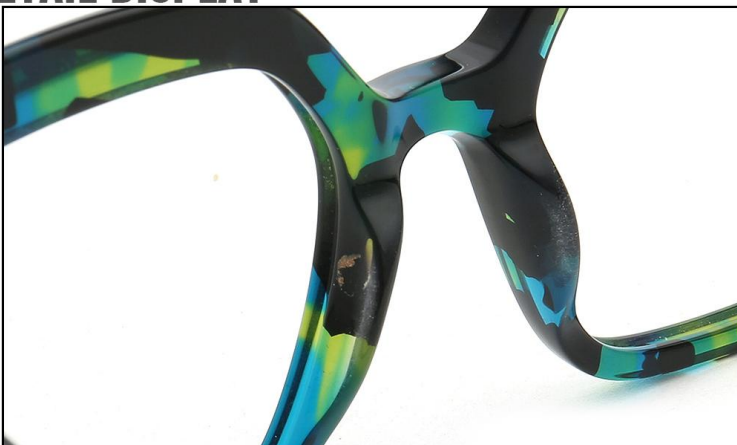

DETAIL DISPLAY