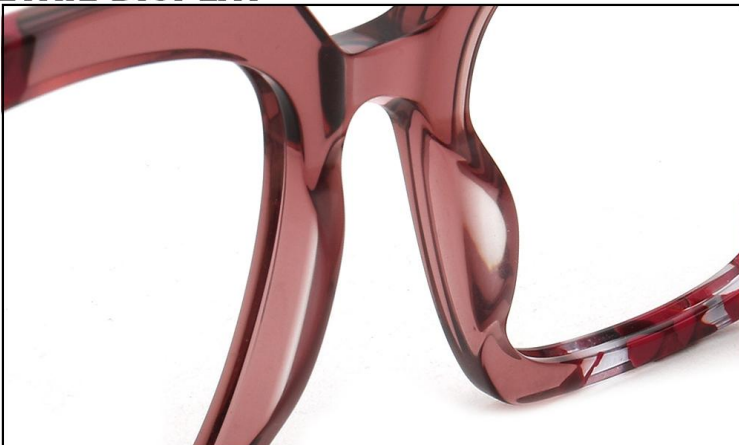

DETAIL DISPLAY