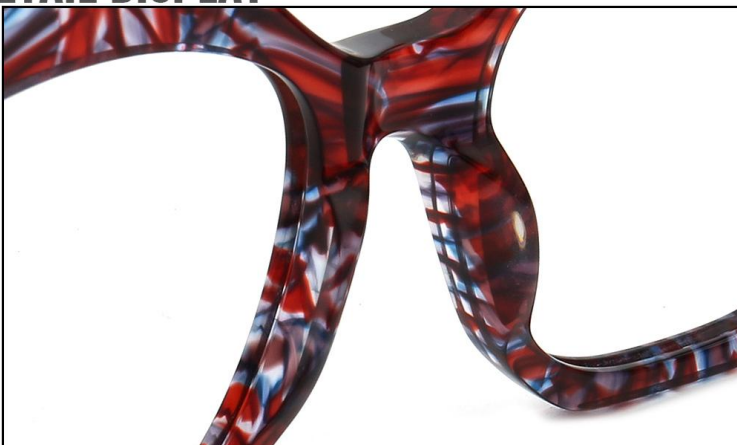

Model: Cat74
Size:54-17-145

Lens height:46mm Total width:140mm

COLOR DISPLAY

DETAIL DISPLAY

acetic acid sheet

Model: Cat77
Size:54-17-145

Lens height:43mm Total width:138mm

COLOR DISPLAY